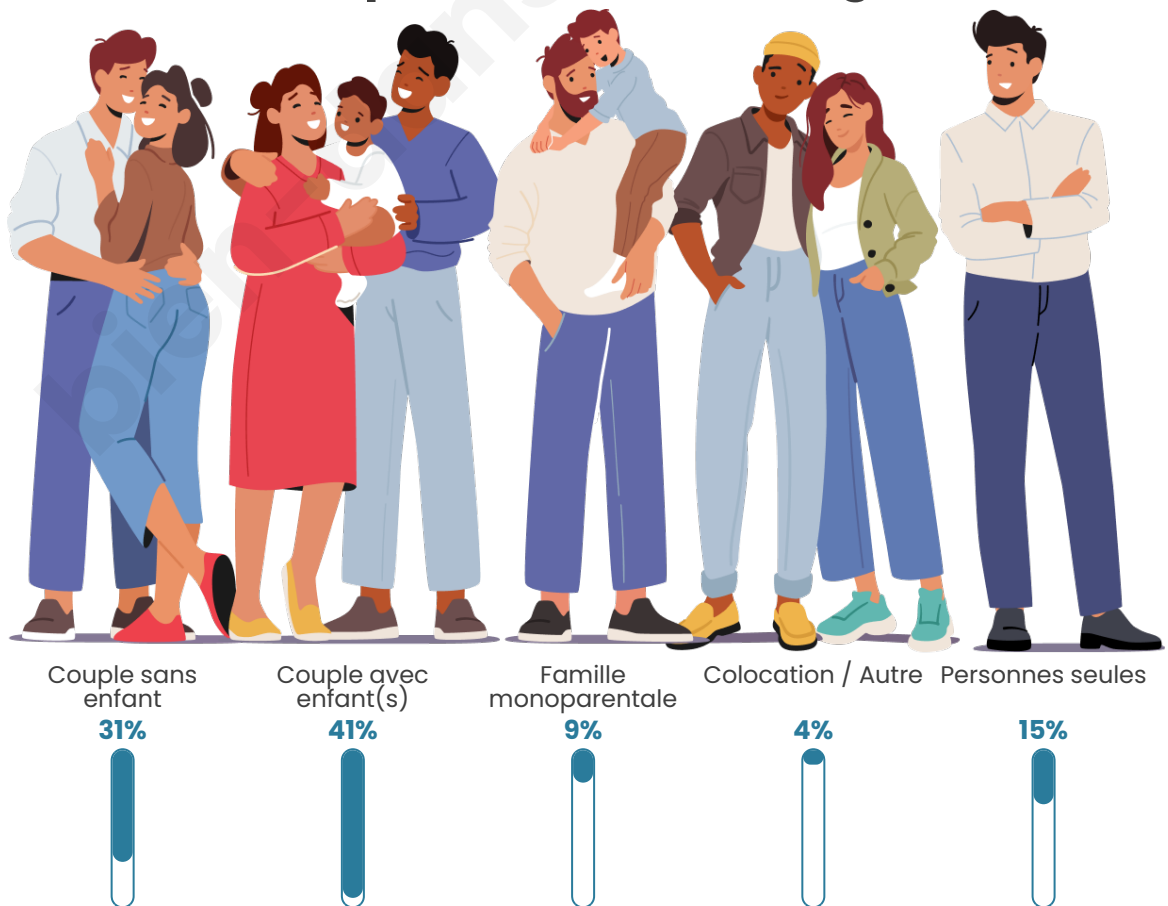

Statistiques sur la population

Nombre d'habitants

987

Age moyen

42 ans

Pop active

48.7%

Taux chômage

Tranche d'âge

Activité professionnelle

Niveau de diplôme

Composition des ménages

Profils électoraux

Premier tour

	Marine LE PEN	29.28 %
	Emmanuel MACRON	27.95 %
	Valérie PÉCRESE	10.46 %
	Jean-Luc MÉLENCHON	8.37 %
	Éric ZEMMOUR	7.60 %
	Jean LASSALLE	4.18 %
	Yannick JADOT	3.99 %
	Nicolas DUPONT-AIGNAN	2.85 %
	Anne HIDALGO	2.47 %
	Fabien ROUSSEL	1.90 %
	Nathalie ARTHAUD	0.57 %
	Philippe POUTOU	0.38 %