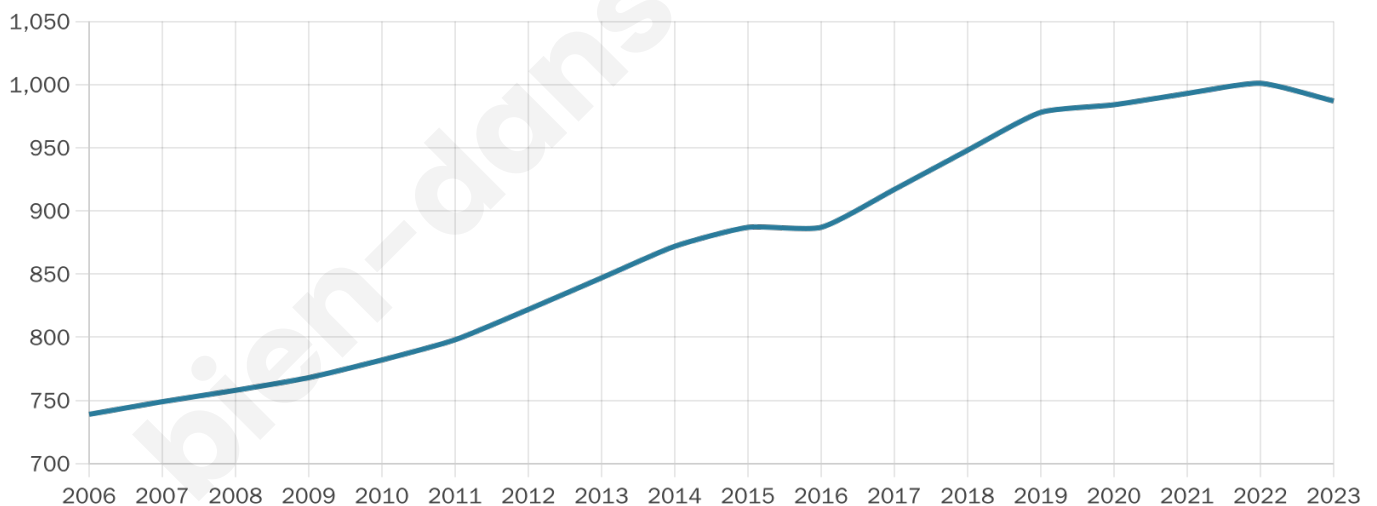

Statistiques sur la population

Nombre d'habitants

987

Age moyen

42 ans

Pop active

48.7%

Taux chômage

8.2%

Pop densité

58 h/km²

Revenu moyen

32 390 €/an

Evolution du nombre d'habitants

Sources : Institut national de la statistique et des études économiques (insee) selon Les dernières parutions officielles de 2024 portant sur les années 2020, 2021 et 2022.

Tranche d'âge

Activité professionnelle

Niveau de diplôme

Composition des ménages

Profils électoraux

Premier tour

	Marine LE PEN	29.28 %
	Emmanuel MACRON	27.95 %
	Valérie PÉCRESE	10.46 %
	Jean-Luc MÉLENCHON	8.37 %
	Éric ZEMMOUR	7.60 %
	Jean LASSALLE	4.18 %
	Yannick JADOT	3.99 %
	Nicolas DUPONT-AIGNAN	2.85 %
	Anne HIDALGO	2.47 %
	Fabien ROUSSEL	1.90 %
	Nathalie ARTHAUD	0.57 %
	Philippe POUTOU	0.38 %