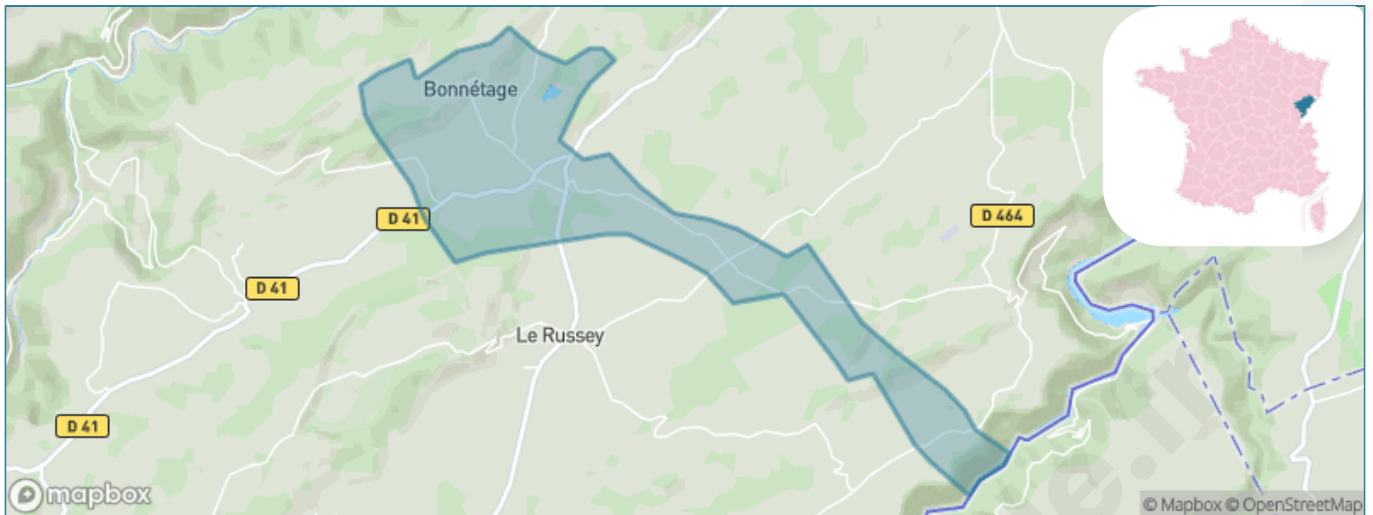

Version web

Ville de Bonnétage

Présenté par

BIEN dans
ma **VILLE** 

Sommaire

Situation géographique	3
Statistiques sur la population	4
Evolution du nombre d'habitants	4
Tranche d'âge	5
0-14 ans	5
15-29 ans	5
30-44 ans	5
45-59 ans	5
60-74 ans	5
75-89 ans	5
90 ans et +	5
Activité professionnelle	5
Agriculteurs	5
Artisans, Commerçants	5
Cadres et sup.	5
Professions intermédiaires	5
Employé	5
Ouvrier	5
Retraité	5
Autres	5
Niveau de diplôme	6
Sans diplôme ou CEP	6
Brevet, BEPC, DNB	6
CAP-BEP ou équivalent	6
BAC ou équivalent	6
BAC+2	6
BAC+3 ou +4	6
BAC+5 ou plus	6
Composition des ménages	6
Couple sans enfant	6
Couple avec enfant(s)	6
Famille monoparentale	6
Colocation / Autre	6
Personnes seules	6
Profils électoraux	7
Premier tour	7
Sécurité	8
Evolution du nombre d'infractions	8
Pour comparer	9
Services à la population	10
Commerce	10
Éducation	10
Villes autour de Bonnetage	11

Situation géographique

i Informations clés

- **Région** : Bourgogne-Franche-Comté
- **Département** : Doubs
- **Code postal** : 25210
- **Superficie** : 17 km²

RÉGION
BOURGOGNE
FRANCHE
COMTE

 **Doubs**
le Département