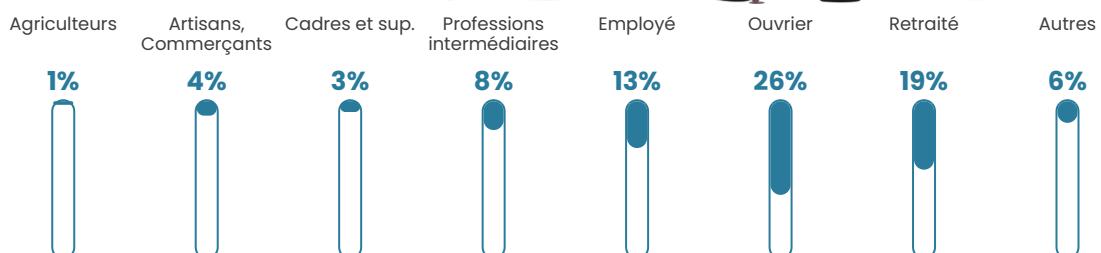

8.2%

Pop densité

58 h/km²

Revenu moyen

32 390 €/an

Evolution du nombre d'habitants

Sources : Institut national de la statistique et des études économiques (insee) selon Les dernières parutions officielles de 2024 portant sur les années 2020, 2021 et 2022.

Tranche d'âge

Activité professionnelle

Niveau de diplôme

Composition des ménages

Profils électoraux

Premier tour

	Marine LE PEN	29.28 %
	Emmanuel MACRON	27.95 %
	Valérie PÉCRESE	10.46 %
	Jean-Luc MÉLENCHON	8.37 %
	Éric ZEMMOUR	7.60 %
	Jean LASSALLE	4.18 %
	Yannick JADOT	3.99 %
	Nicolas DUPONT-AIGNAN	2.85 %
	Anne HIDALGO	2.47 %
	Fabien ROUSSEL	1.90 %
	Nathalie ARTHAUD	0.57 %
	Philippe POUTOU	0.38 %