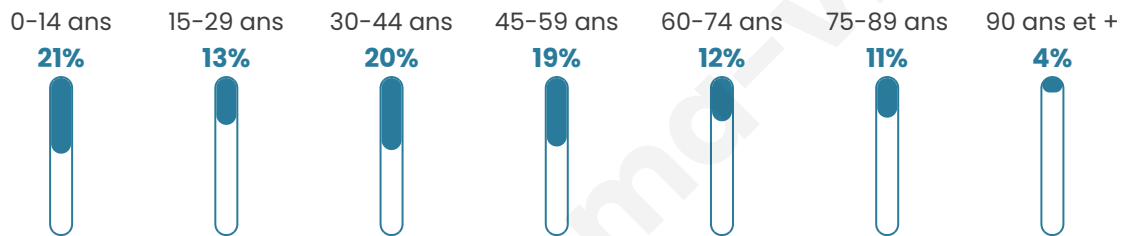

Statistiques sur la population

Nombre d'habitants

987

Age moyen

42 ans

Pop active

48.7%

Taux chômage

8.2%

Pop densité

58 h/km²

Revenu moyen

32 390 €/an

Evolution du nombre d'habitants

Sources : Institut national de la statistique et des études économiques (insee) selon Les dernières parutions officielles de 2024 portant sur les années 2020, 2021 et 2022.

Tranche d'âge

Activité professionnelle

Niveau de diplôme

Composition des ménages

Profils électoraux

Premier tour

	Marine LE PEN	29.28 %
	Emmanuel MACRON	27.95 %
	Valérie PÉCRESE	10.46 %
	Jean-Luc MÉLENCHON	8.37 %
	Éric ZEMMOUR	7.60 %
	Jean LASSALLE	4.18 %
	Yannick JADOT	3.99 %
	Nicolas DUPONT-AIGNAN	2.85 %
	Anne HIDALGO	2.47 %
	Fabien ROUSSEL	1.90 %
	Nathalie ARTHAUD	0.57 %
	Philippe POUTOU	0.38 %

649 inscrits

Participation : 82.43%

Votes blancs : 0.93%

Votes nuls : 0.75%

Second tour

	Emmanuel MACRON	48,97 %
	Marine LE PEN	51,03 %

650 inscrits

Participation : 83.08%