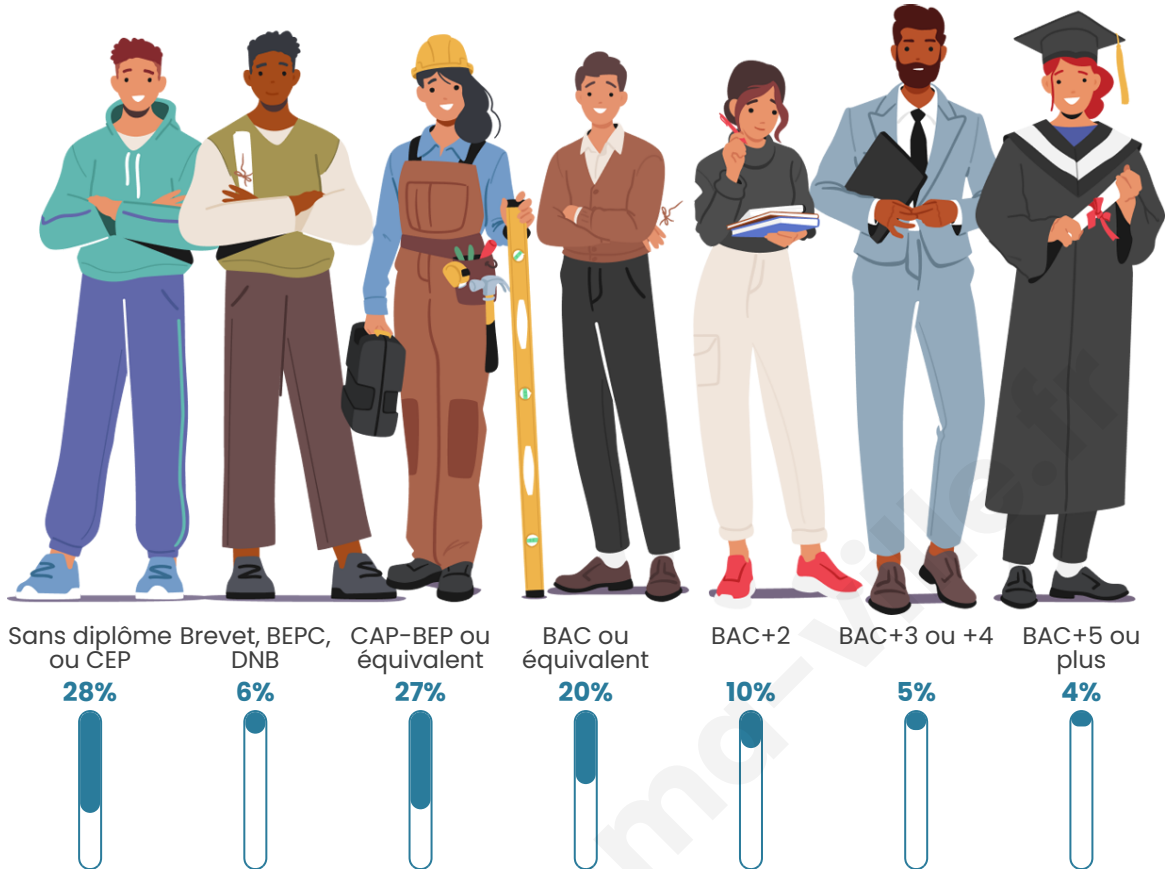

Statistiques sur la population

Nombre d'habitants

987

Age moyen

42 ans

Pop active

48.7%

Taux chômage

Tranche d'âge

Activité professionnelle

Niveau de diplôme

Composition des ménages

Profils électoraux

Premier tour

	Marine LE PEN	29.28 %
	Emmanuel MACRON	27.95 %
	Valérie PÉCRESE	10.46 %
	Jean-Luc MÉLENCHON	8.37 %
	Éric ZEMMOUR	7.60 %
	Jean LASSALLE	4.18 %
	Yannick JADOT	3.99 %
	Nicolas DUPONT-AIGNAN	2.85 %
	Anne HIDALGO	2.47 %
	Fabien ROUSSEL	1.90 %
	Nathalie ARTHAUD	0.57 %
	Philippe POUTOU	0.38 %