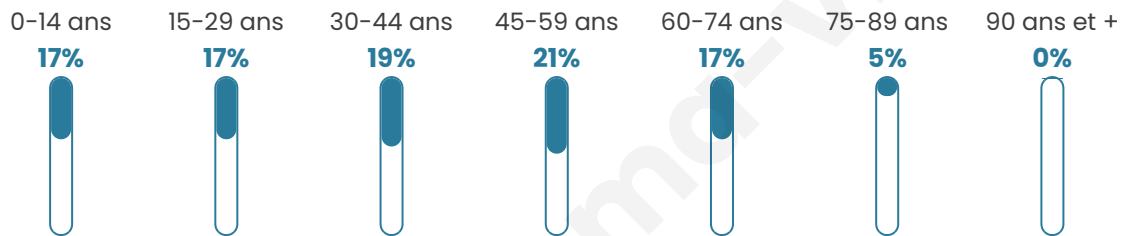

Nombre d'habitants

2 165

Age moyen

40 ans

Pop active

46.2%

Taux chômage

4.5%

Pop densité

217 h/km²

Revenu moyen

30 380 €/an

Evolution du nombre d'habitants

Sources : Institut national de la statistique et des études économiques (insee) selon Les dernières parutions officielles de 2024 portant sur les années 2020, 2021 et 2022.

Tranche d'âge

Activité professionnelle

Niveau de diplôme

Composition des ménages

Profils électoraux

Premier tour

	Emmanuel MACRON	33.44 %
	Jean-Luc MÉLENCHON	19.31 %
	Marine LE PEN	15.02 %
	Yannick JADOT	8.16 %
	Valérie PÉCRESE	6.38 %
	Éric ZEMMOUR	5.90 %
	Fabien ROUSSEL	3.47 %
	Jean LASSALLE	2.91 %
	Nicolas DUPONT-AIGNAN	2.26 %
	Anne HIDALGO	1.86 %
	Philippe POUTOU	0.73 %
	Nathalie ARTHAUD	0.57 %