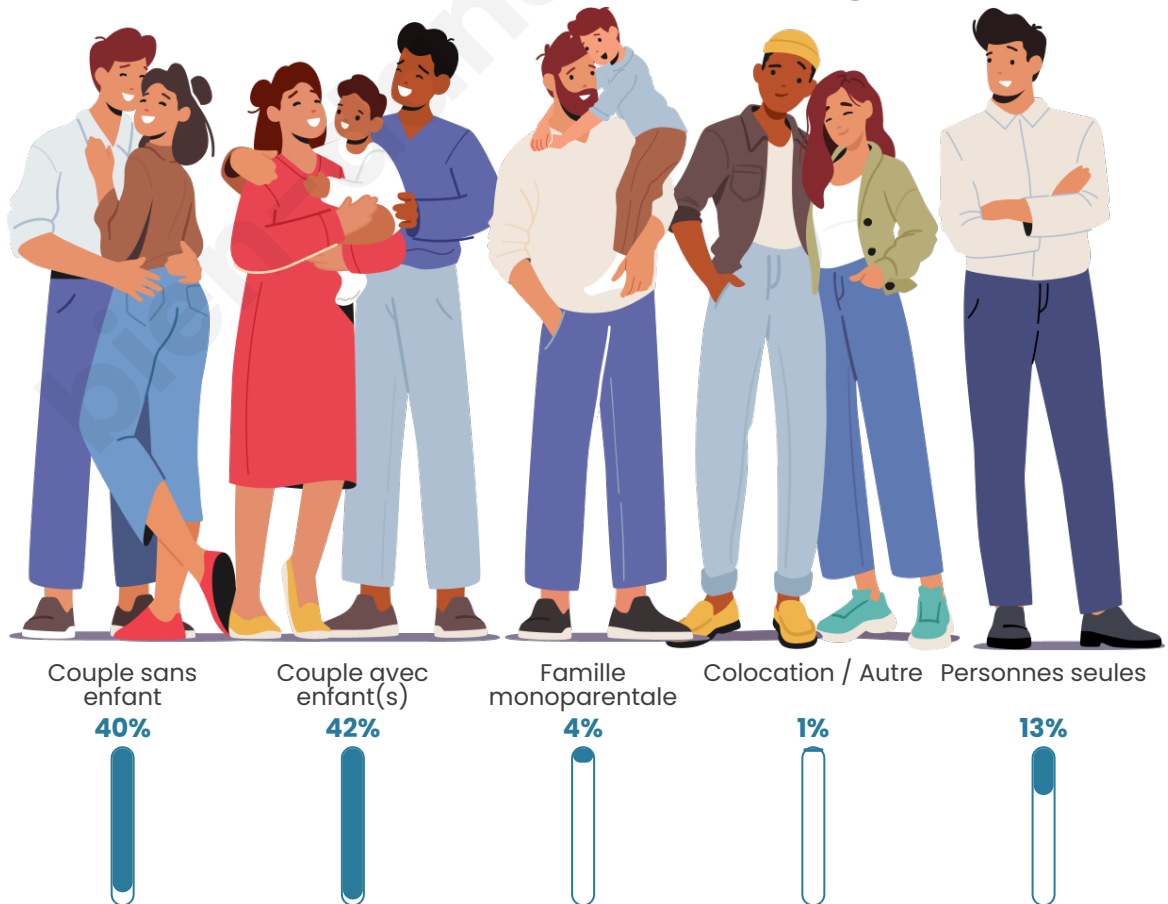

Nombre d'habitants

2 165

Age moyen

40 ans

Pop active

46.2%

Taux chômage

4.5%

Tranche d'âge

Activité professionnelle

Niveau de diplôme

Composition des ménages

Profils électoraux

Premier tour

	Emmanuel MACRON	33.44 %
	Jean-Luc MÉLENCHON	19.31 %
	Marine LE PEN	15.02 %
	Yannick JADOT	8.16 %
	Valérie PÉCRESE	6.38 %
	Éric ZEMMOUR	5.90 %
	Fabien ROUSSEL	3.47 %
	Jean LASSALLE	2.91 %
	Nicolas DUPONT-AIGNAN	2.26 %
	Anne HIDALGO	1.86 %
	Philippe POUTOU	0.73 %
	Nathalie ARTHAUD	0.57 %