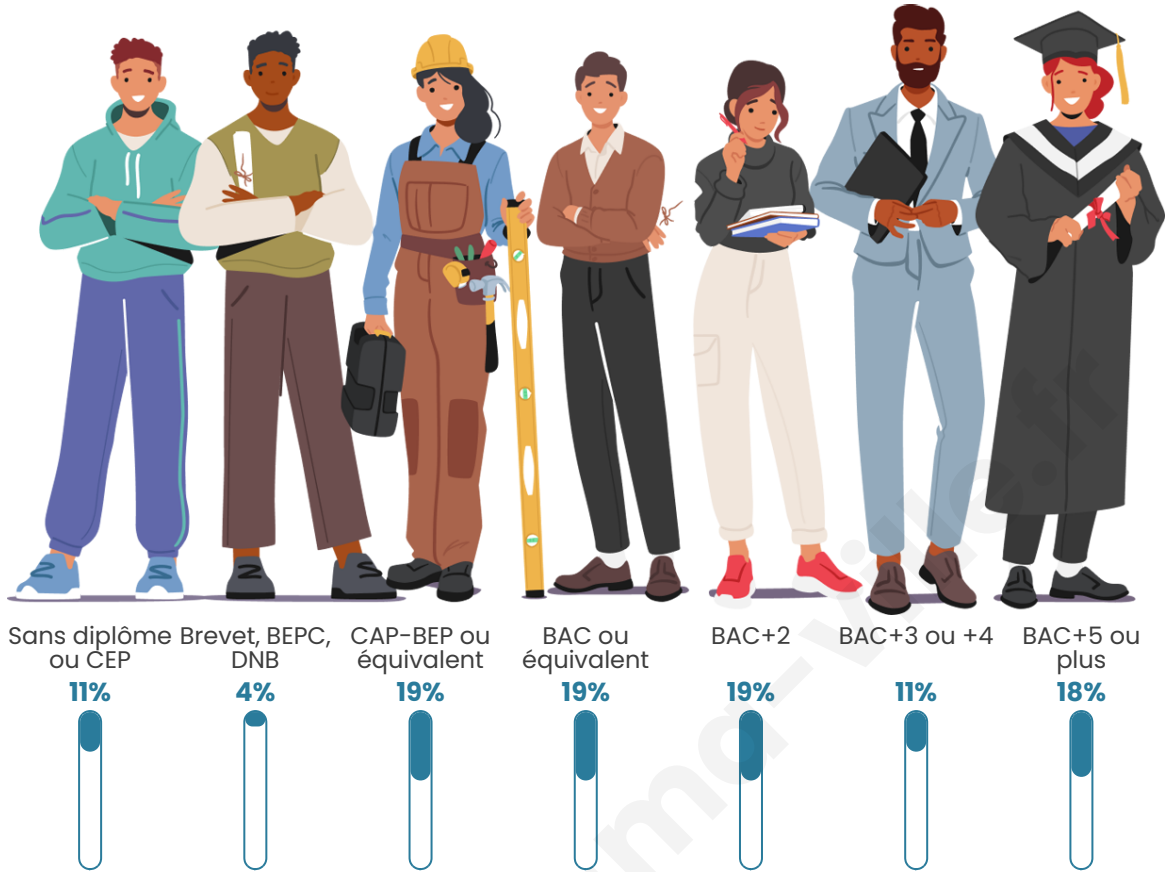

Nombre d'habitants

2 165

Age moyen

40 ans

Pop active

46.2%

Taux chômage

4.5%

Pop densité

217 h/km²

Revenu moyen

30 380 €/an

Evolution du nombre d'habitants

Sources : Institut national de la statistique et des études économiques (insee) selon Les dernières parutions officielles de 2024 portant sur les années 2020, 2021 et 2022.

Tranche d'âge

Activité professionnelle

Niveau de diplôme

Composition des ménages

Profils électoraux

Premier tour

	Emmanuel MACRON	33.44 %
	Jean-Luc MÉLENCHON	19.31 %
	Marine LE PEN	15.02 %
	Yannick JADOT	8.16 %
	Valérie PÉCRESE	6.38 %
	Éric ZEMMOUR	5.90 %
	Fabien ROUSSEL	3.47 %
	Jean LASSALLE	2.91 %
	Nicolas DUPONT-AIGNAN	2.26 %
	Anne HIDALGO	1.86 %
	Philippe POUTOU	0.73 %
	Nathalie ARTHAUD	0.57 %