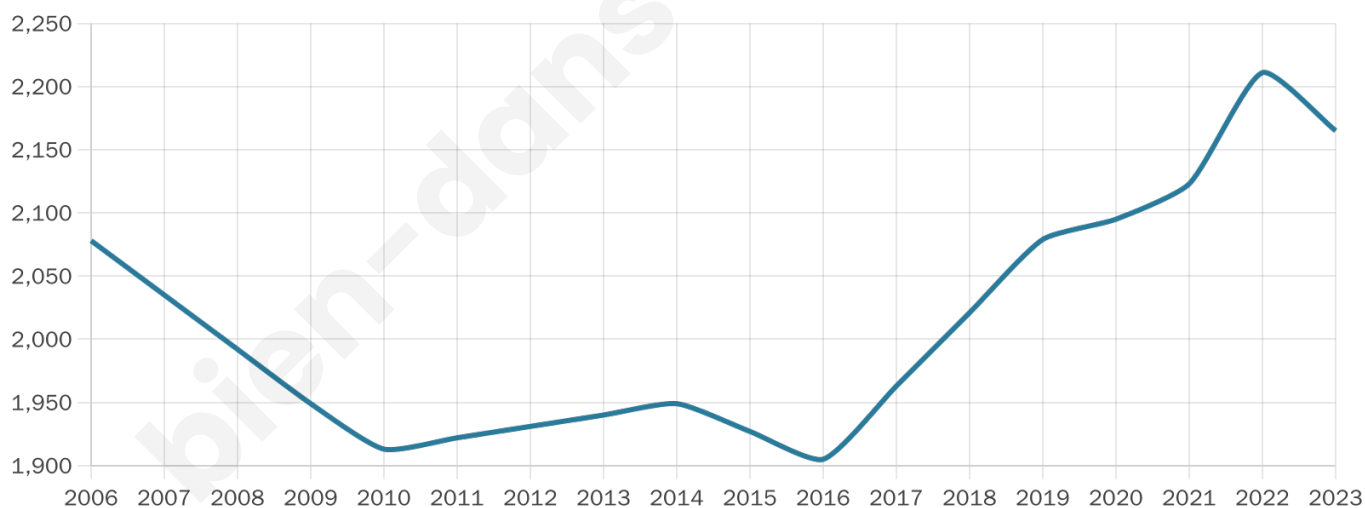

Nombre d'habitants

2 165

Age moyen

40 ans

Pop active

46.2%

Taux chômage

4.5%

Pop densité

217 h/km²

Revenu moyen

30 380 €/an

Evolution du nombre d'habitants

Sources : Institut national de la statistique et des études économiques (insee) selon Les dernières parutions officielles de 2024 portant sur les années 2020, 2021 et 2022.

Tranche d'âge

Activité professionnelle

Niveau de diplôme

Composition des ménages

Profils électoraux

Premier tour

	Emmanuel MACRON	33.44 %
	Jean-Luc MÉLENCHON	19.31 %
	Marine LE PEN	15.02 %
	Yannick JADOT	8.16 %
	Valérie PÉCRESE	6.38 %
	Éric ZEMMOUR	5.90 %
	Fabien ROUSSEL	3.47 %
	Jean LASSALLE	2.91 %
	Nicolas DUPONT-AIGNAN	2.26 %
	Anne HIDALGO	1.86 %
	Philippe POUTOU	0.73 %
	Nathalie ARTHAUD	0.57 %