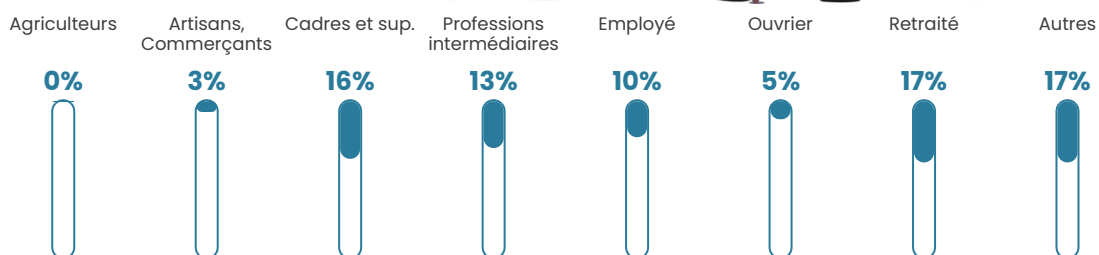

Pop densité

217 h/km²

Revenu moyen

30 380 €/an

Evolution du nombre d'habitants

Sources : Institut national de la statistique et des études économiques (insee) selon Les dernières parutions officielles de 2024 portant sur les années 2020, 2021 et 2022.

Tranche d'âge

Activité professionnelle

Niveau de diplôme

Composition des ménages

Profils électoraux

Premier tour

	Emmanuel MACRON	33.44 %
	Jean-Luc MÉLENCHON	19.31 %
	Marine LE PEN	15.02 %
	Yannick JADOT	8.16 %
	Valérie PÉCRESE	6.38 %
	Éric ZEMMOUR	5.90 %
	Fabien ROUSSEL	3.47 %
	Jean LASSALLE	2.91 %
	Nicolas DUPONT-AIGNAN	2.26 %
	Anne HIDALGO	1.86 %
	Philippe POUTOU	0.73 %
	Nathalie ARTHAUD	0.57 %