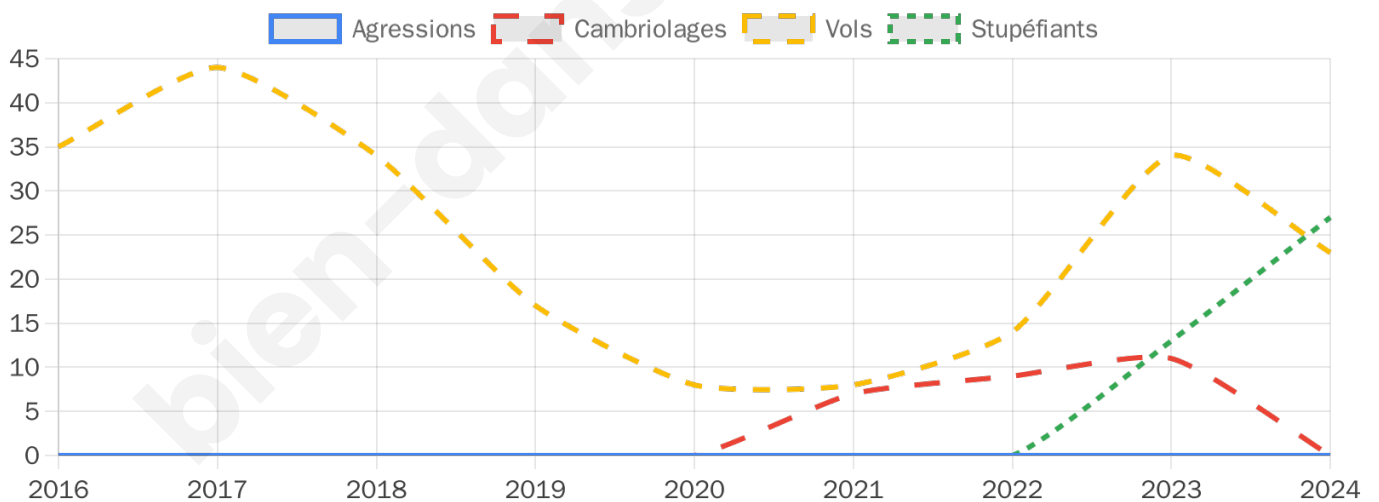

1 548 inscrits

Participation : 81.85%

Votes blancs : 1.74%

Votes nuls : 0.55%

Second tour

	Emmanuel MACRON	70,26 %
	Marine LE PEN	29,74 %

1 549 inscrits

Participation : 78.31%

Votes blancs : 7.91%

Votes nuls : 2.56%

Sécurité

Agressions physiques / sexuelles

0

Cambriolages

0

Vols / dégradations

23

Stupéfiants

27

Evolution du nombre d'infractions

Pour comparer

(en proportion du nombre d'habitants)

Sources : Bases statistiques communale, départementale et régionale de la délinquance enregistrée par la police et la gendarmerie nationales selon les dernières parutions officielles de 2025 portant sur l'année 2024 ([data.gouv](https://data.gouv.fr)).