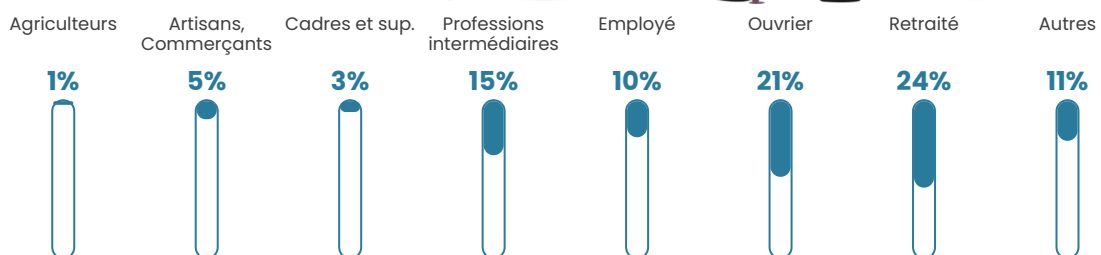

54 h/km²

Revenu moyen

21 100 €/an

Evolution du nombre d'habitants

Sources : Institut national de la statistique et des études économiques (insee) selon Les dernières parutions officielles de 2024 portant sur les années 2020, 2021 et 2022.

Tranche d'âge

Activité professionnelle

Niveau de diplôme

Composition des ménages

Profils électoraux

Premier tour

	Marine LE PEN	33.33 %
	Emmanuel MACRON	30.66 %
	Jean-Luc MÉLENCHON	15.33 %
	Valérie PÉCRESSE	5.84 %
	Éric ZEMMOUR	4.62 %
	Yannick JADOT	2.68 %
	Jean LASSALLE	2.19 %
	Nicolas DUPONT-AIGNAN	2.19 %
	Anne HIDALGO	0.97 %
	Philippe POUTOU	0.97 %
	Fabien ROUSSEL	0.73 %
	Nathalie ARTHAUD	0.49 %