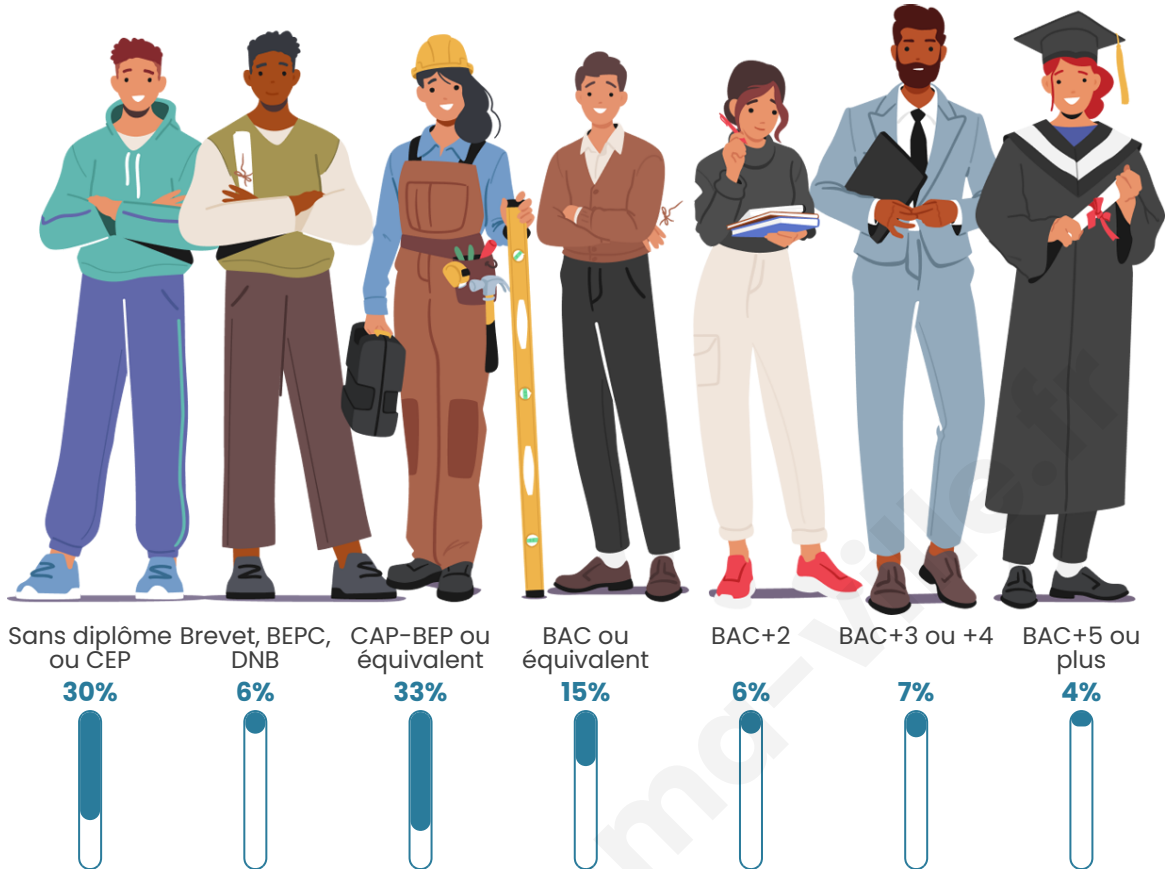

649

Age moyen

45 ans

Pop active

48.8%

Taux chômage

8.7%

Pop densité

Tranche d'âge

Activité professionnelle

Niveau de diplôme

Composition des ménages

Profils électoraux

Premier tour

	Marine LE PEN	33.33 %
	Emmanuel MACRON	30.66 %
	Jean-Luc MÉLENCHON	15.33 %
	Valérie PÉCRESSE	5.84 %
	Éric ZEMMOUR	4.62 %
	Yannick JADOT	2.68 %
	Jean LASSALLE	2.19 %
	Nicolas DUPONT-AIGNAN	2.19 %
	Anne HIDALGO	0.97 %
	Philippe POUTOU	0.97 %
	Fabien ROUSSEL	0.73 %
	Nathalie ARTHAUD	0.49 %