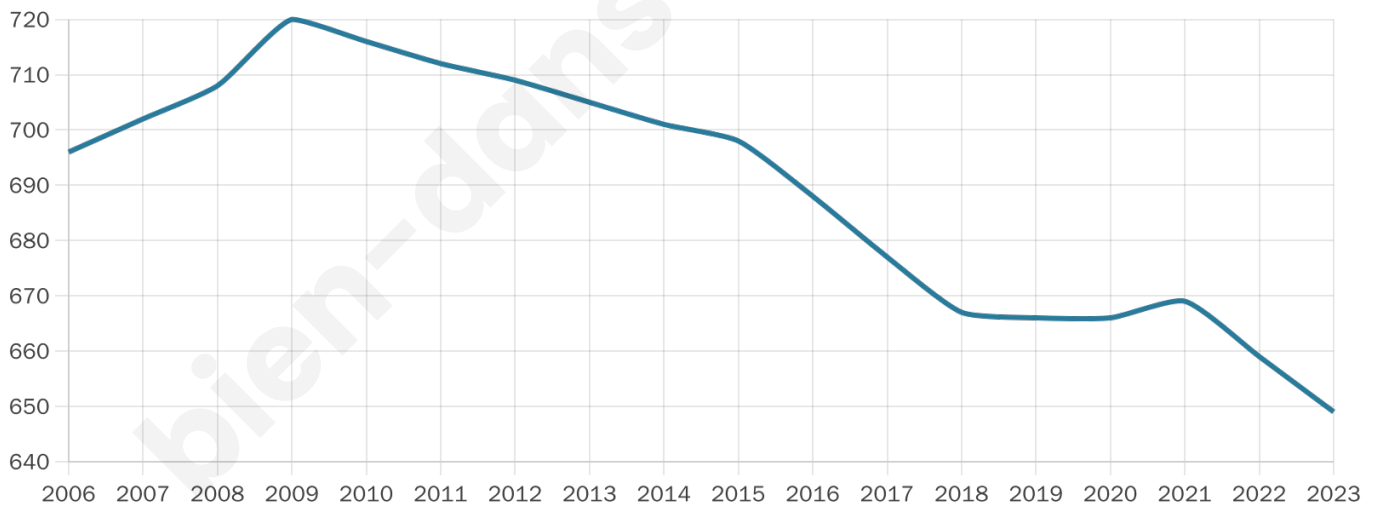

649

Age moyen

45 ans

Pop active

48.8%

Taux chômage

8.7%

Pop densité

54 h/km²

Revenu moyen

21 100 €/an

Evolution du nombre d'habitants

Sources : Institut national de la statistique et des études économiques (insee) selon Les dernières parutions officielles de 2024 portant sur les années 2020, 2021 et 2022.