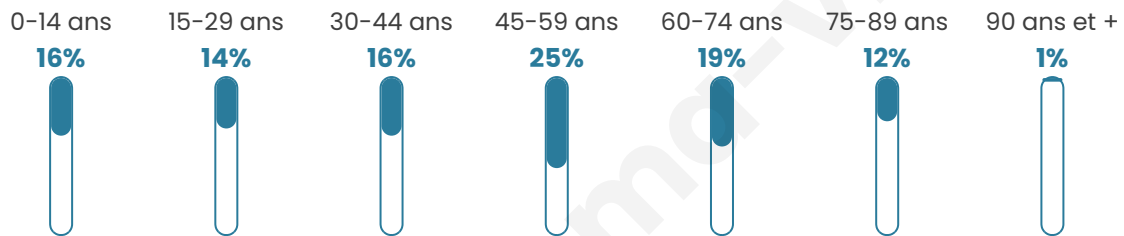

649

Age moyen

45 ans

Pop active

48.8%

Taux chômage

8.7%

Pop densité

54 h/km²

Revenu moyen

21 100 €/an

Evolution du nombre d'habitants

Sources : Institut national de la statistique et des études économiques (insee) selon Les dernières parutions officielles de 2024 portant sur les années 2020, 2021 et 2022.

Tranche d'âge

Activité professionnelle

Niveau de diplôme

Composition des ménages

Profils électoraux

Premier tour

	Marine LE PEN	33.33 %
	Emmanuel MACRON	30.66 %
	Jean-Luc MÉLENCHON	15.33 %
	Valérie PÉCRESSE	5.84 %
	Éric ZEMMOUR	4.62 %
	Yannick JADOT	2.68 %
	Jean LASSALLE	2.19 %
	Nicolas DUPONT-AIGNAN	2.19 %
	Anne HIDALGO	0.97 %
	Philippe POUTOU	0.97 %
	Fabien ROUSSEL	0.73 %
	Nathalie ARTHAUD	0.49 %

499 inscrits

Participation : 84.57%

Votes blancs : 2.13%

Votes nuls : 0.47%

Second tour

	Emmanuel MACRON	47,18 %
	Marine LE PEN	52,82 %

500 inscrits

Participation : 84%