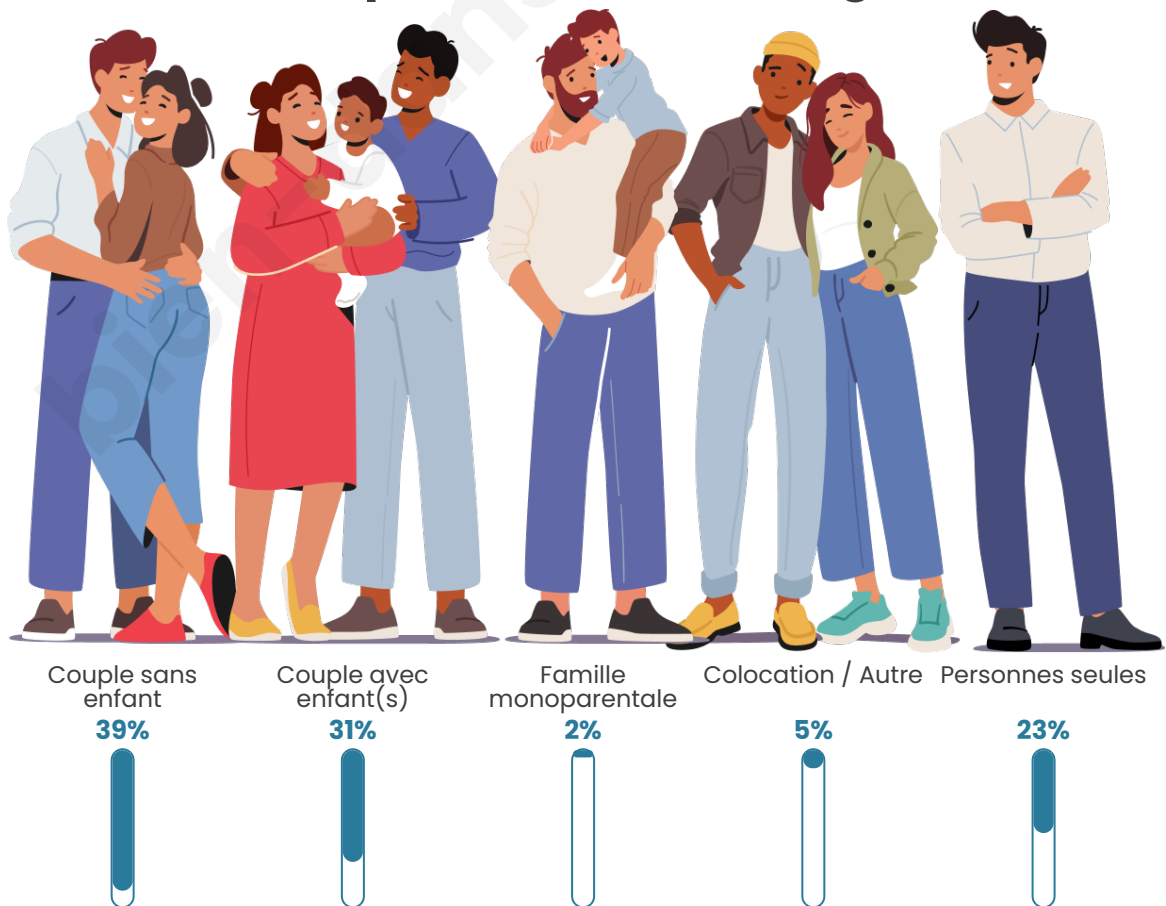

Tranche d'âge

Activité professionnelle

Niveau de diplôme

Composition des ménages

Profils électoraux

Premier tour

	Marine LE PEN	33.33 %
	Emmanuel MACRON	30.66 %
	Jean-Luc MÉLENCHON	15.33 %
	Valérie PÉCRESSE	5.84 %
	Éric ZEMMOUR	4.62 %
	Yannick JADOT	2.68 %
	Jean LASSALLE	2.19 %
	Nicolas DUPONT-AIGNAN	2.19 %
	Anne HIDALGO	0.97 %
	Philippe POUTOU	0.97 %
	Fabien ROUSSEL	0.73 %
	Nathalie ARTHAUD	0.49 %