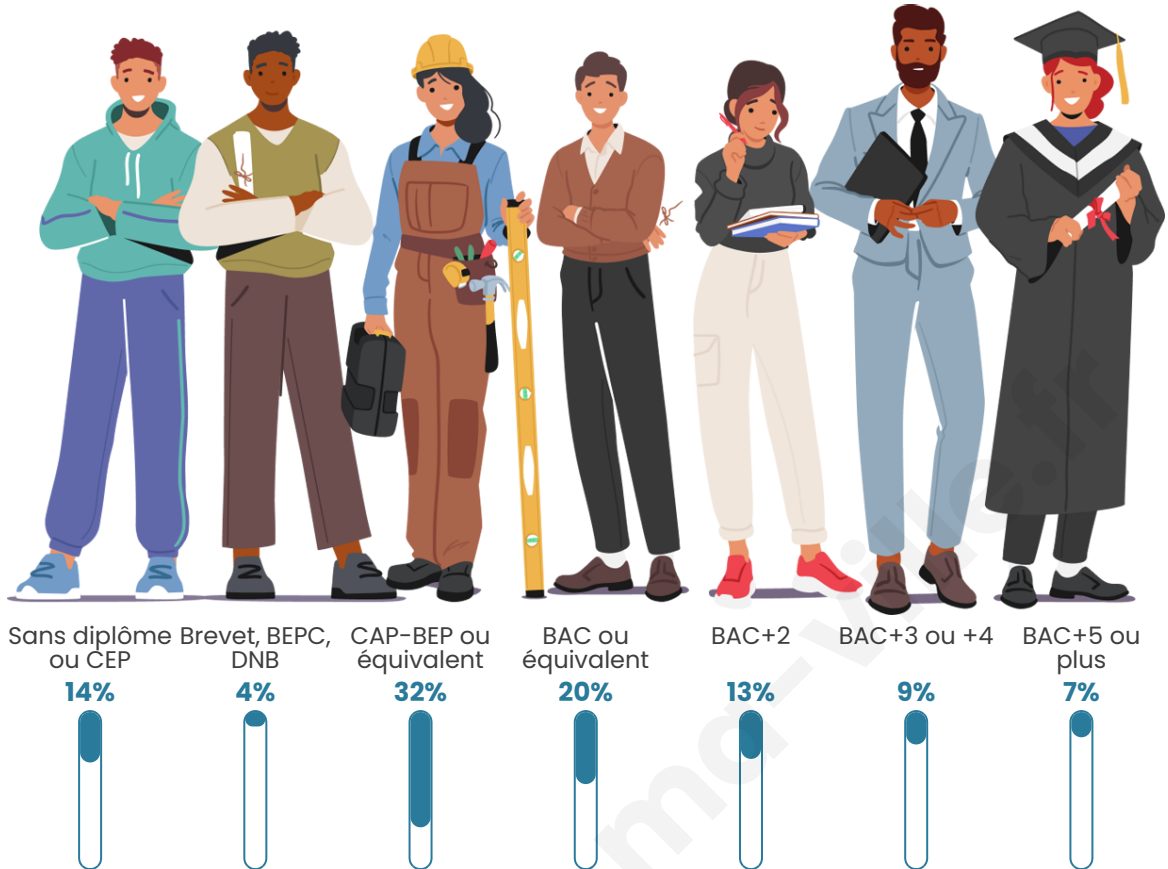

1 631

Age moyen

40 ans

Pop active

51.3%

Taux chômage

6.3%

Pop densité

Tranche d'âge

Activité professionnelle

Niveau de diplôme

Composition des ménages

Profils électoraux

Premier tour

	Marine LE PEN	28.65 %
	Emmanuel MACRON	23.29 %
	Jean-Luc MÉLENCHON	18.01 %
	Jean LASSALLE	5.80 %
	Éric ZEMMOUR	5.80 %
	Fabien ROUSSEL	4.83 %
	Valérie PÉCRESSE	4.75 %
	Yannick JADOT	3.25 %
	Anne HIDALGO	2.20 %
	Nicolas DUPONT-AIGNAN	2.11 %
	Philippe POUTOU	0.70 %
	Nathalie ARTHAUD	0.62 %