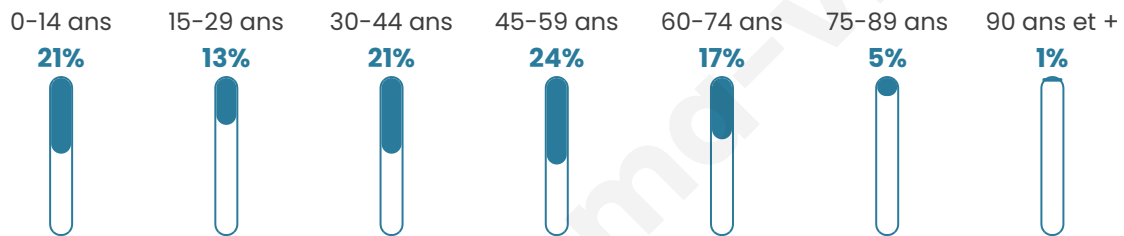

1 631

Age moyen

40 ans

Pop active

51.3%

Taux chômage

6.3%

Pop densité

63 h/km²

Revenu moyen

24 560 €/an

Evolution du nombre d'habitants

Sources : Institut national de la statistique et des études économiques (insee) selon Les dernières parutions officielles de 2024 portant sur les années 2020, 2021 et 2022.

Tranche d'âge

Activité professionnelle

Niveau de diplôme

Composition des ménages

Profils électoraux

Premier tour

	Marine LE PEN	28.65 %
	Emmanuel MACRON	23.29 %
	Jean-Luc MÉLENCHON	18.01 %
	Jean LASSALLE	5.80 %
	Éric ZEMMOUR	5.80 %
	Fabien ROUSSEL	4.83 %
	Valérie PÉCRESSE	4.75 %
	Yannick JADOT	3.25 %
	Anne HIDALGO	2.20 %
	Nicolas DUPONT-AIGNAN	2.11 %
	Philippe POUTOU	0.70 %
	Nathalie ARTHAUD	0.62 %

1 378 inscrits

Participation : 85.12%

Votes blancs : 1.96%

Votes nuls : 1.02%

Second tour

	Emmanuel MACRON	51,31 %
	Marine LE PEN	48,69 %

1 379 inscrits

Participation : 82.16%