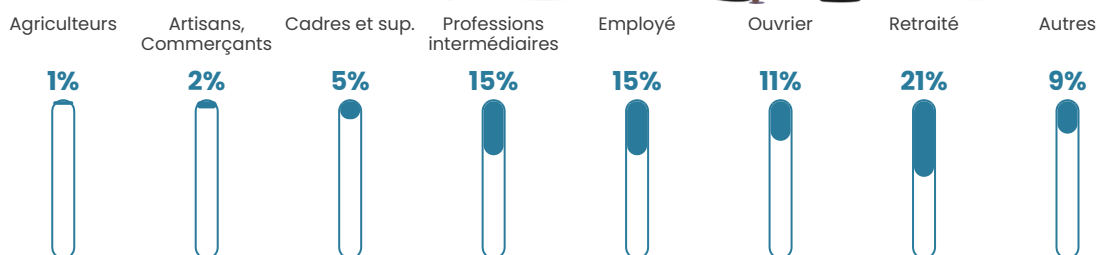

63 h/km²

Revenu moyen

24 560 €/an

Evolution du nombre d'habitants

Sources : Institut national de la statistique et des études économiques (insee) selon Les dernières parutions officielles de 2024 portant sur les années 2020, 2021 et 2022.

Tranche d'âge

Activité professionnelle

Niveau de diplôme

Composition des ménages

Profils électoraux

Premier tour

	Marine LE PEN	28.65 %
	Emmanuel MACRON	23.29 %
	Jean-Luc MÉLENCHON	18.01 %
	Jean LASSALLE	5.80 %
	Éric ZEMMOUR	5.80 %
	Fabien ROUSSEL	4.83 %
	Valérie PÉCRESSE	4.75 %
	Yannick JADOT	3.25 %
	Anne HIDALGO	2.20 %
	Nicolas DUPONT-AIGNAN	2.11 %
	Philippe POUTOU	0.70 %
	Nathalie ARTHAUD	0.62 %