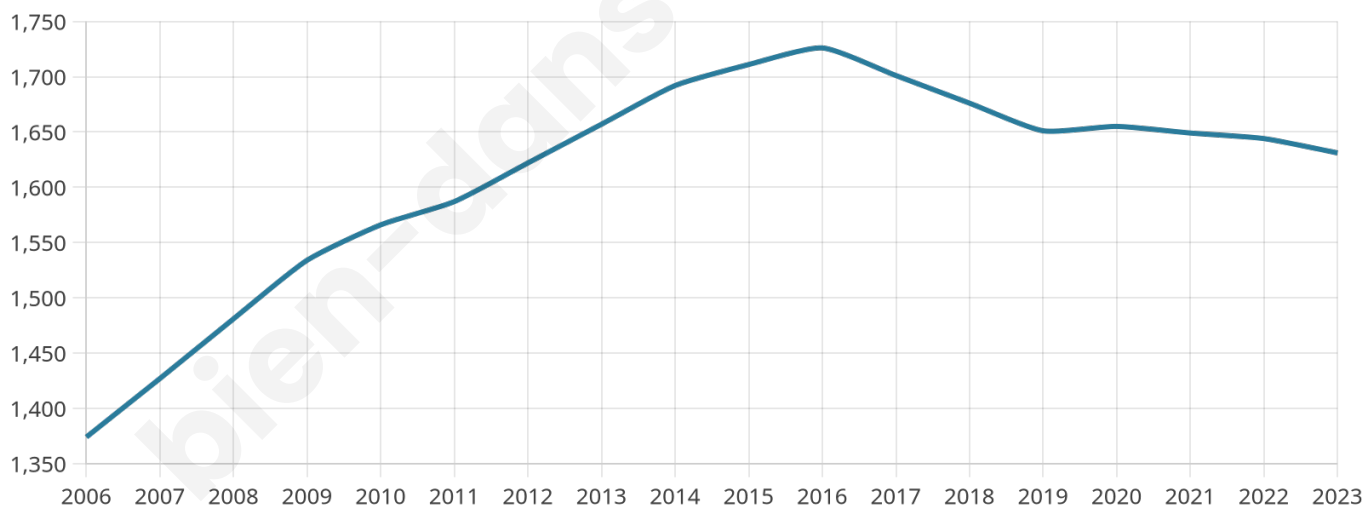

Version web

Ville de Bonnac-la-Côte

Présenté par

BIEN dans
ma **VILLE** 

Sommaire

Situation géographique	3
Statistiques sur la population	4
Evolution du nombre d'habitants	4
Tranche d'âge	5
0-14 ans	5
15-29 ans	5
30-44 ans	5
45-59 ans	5
60-74 ans	5
75-89 ans	5
90 ans et +	5
Activité professionnelle	5
Agriculteurs	5
Artisans, Commerçants	5
Cadres et sup.	5
Professions intermédiaires	5
Employé	5
Ouvrier	5
Retraité	5
Autres	5
Niveau de diplôme	6
Sans diplôme ou CEP	6
Brevet, BEPC, DNB	6
CAP-BEP ou équivalent	6
BAC ou équivalent	6
BAC+2	6
BAC+3 ou +4	6
BAC+5 ou plus	6
Composition des ménages	6
Couple sans enfant	6
Couple avec enfant(s)	6
Famille monoparentale	6
Colocation / Autre	6
Personnes seules	6
Profils électoraux	7
Premier tour	7
Sécurité	8
Evolution du nombre d'infractions	8
Pour comparer	9
Services à la population	10
Commerce	10
Éducation	10
Villes autour de Bonnac-la-Côte	11

1 631

Age moyen

40 ans

Pop active

51.3%

Taux chômage

6.3%

Pop densité

63 h/km²

Revenu moyen

24 560 €/an

Evolution du nombre d'habitants

Sources : Institut national de la statistique et des études économiques (insee) selon Les dernières parutions officielles de 2024 portant sur les années 2020, 2021 et 2022.