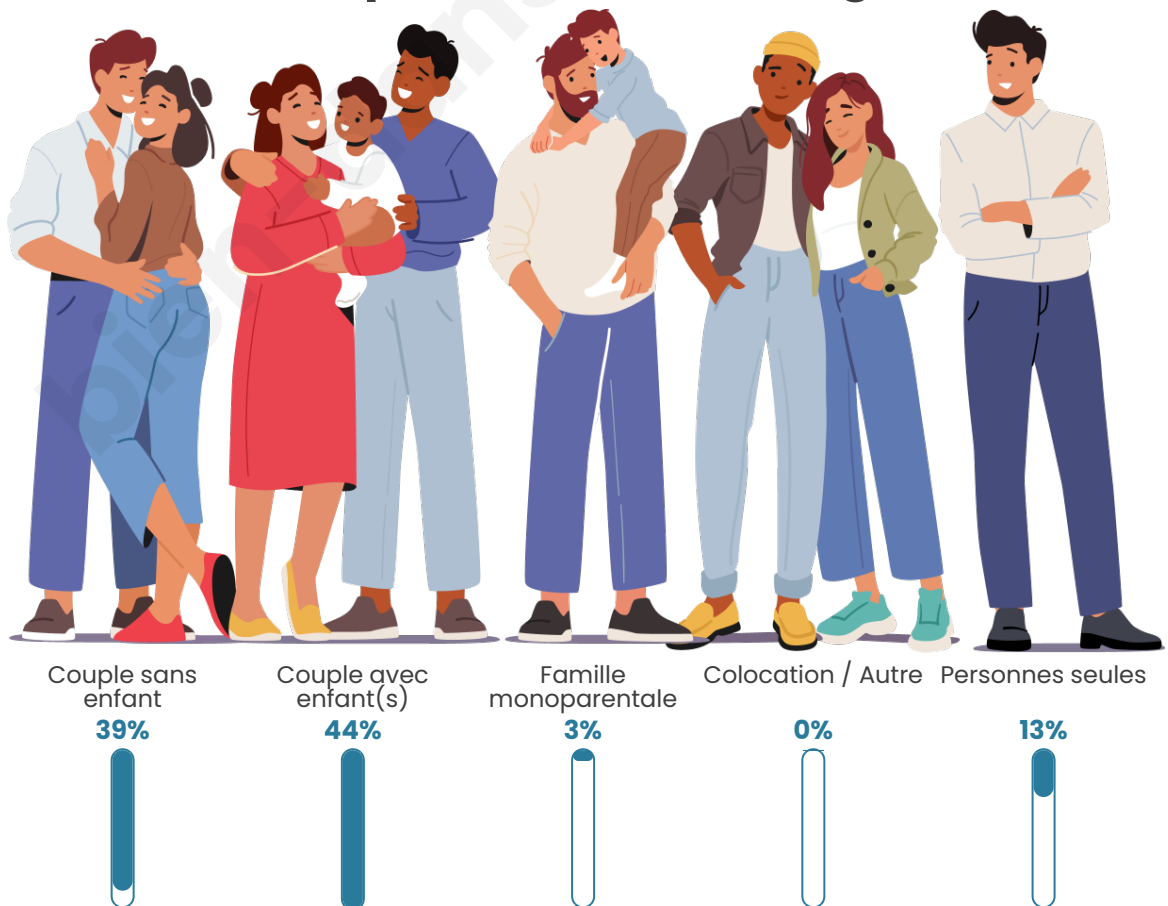

Tranche d'âge

Activité professionnelle

Niveau de diplôme

Composition des ménages

Profils électoraux

Premier tour

	Marine LE PEN	28.65 %
	Emmanuel MACRON	23.29 %
	Jean-Luc MÉLENCHON	18.01 %
	Jean LASSALLE	5.80 %
	Éric ZEMMOUR	5.80 %
	Fabien ROUSSEL	4.83 %
	Valérie PÉCRESSE	4.75 %
	Yannick JADOT	3.25 %
	Anne HIDALGO	2.20 %
	Nicolas DUPONT-AIGNAN	2.11 %
	Philippe POUTOU	0.70 %
	Nathalie ARTHAUD	0.62 %