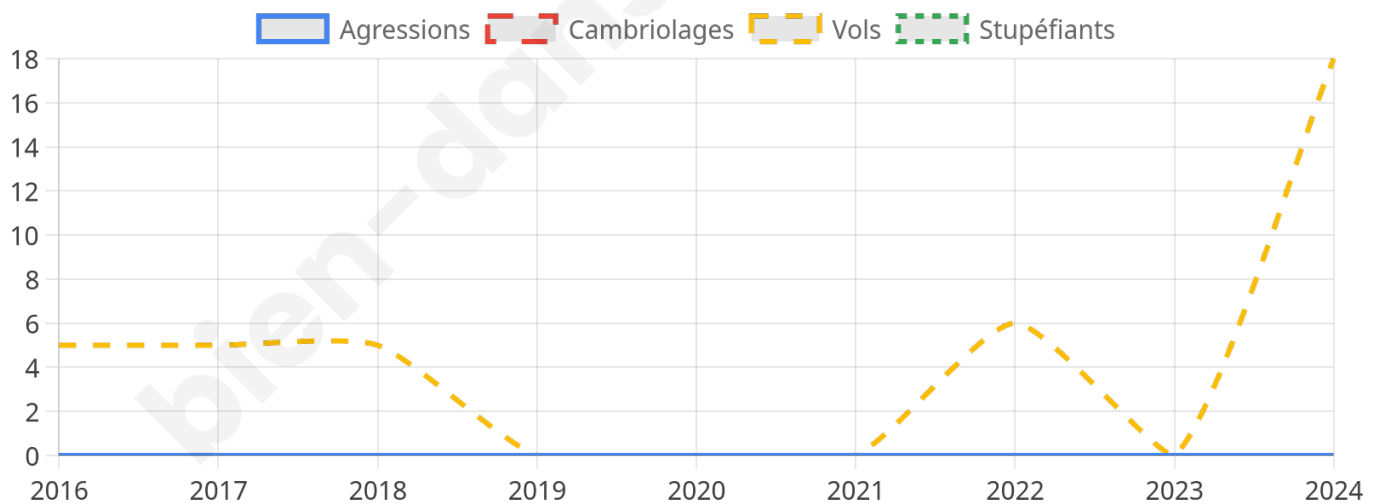

Sécurité

Agressions physiques / sexuelles

0

Cambriolages

0

Vols / dégradations

18

Stupéfiants

0

Evolution du nombre d'infractions