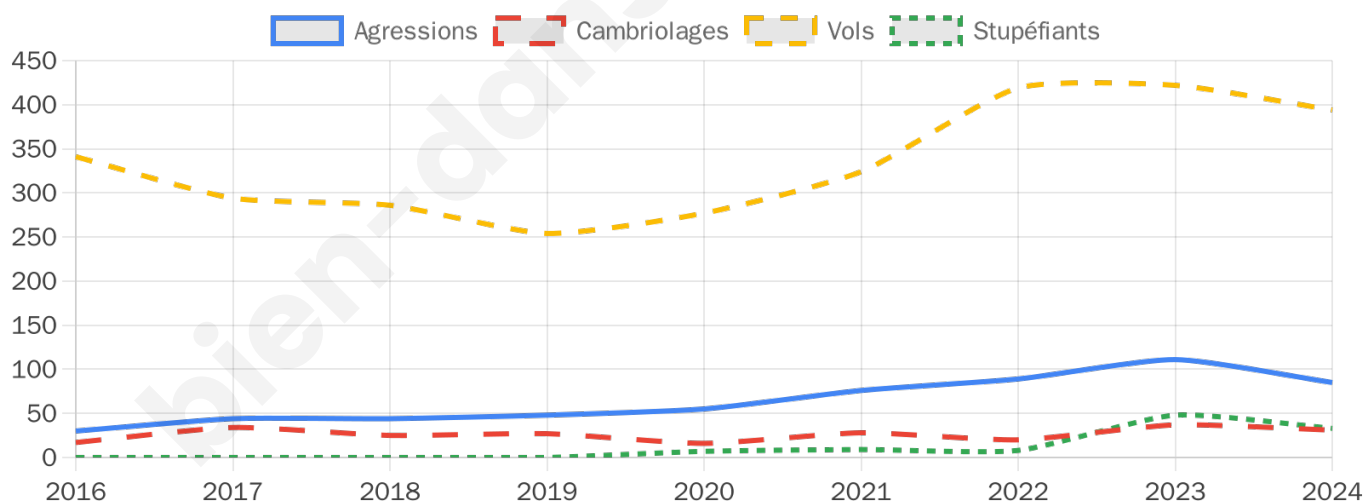

7 257 inscrits

Participation : 78.59%

Votes blancs : 1.79%

Votes nuls : 0.56%

Second tour

	Emmanuel MACRON	59,15 %
	Marine LE PEN	40,85 %

7 259 inscrits

Participation : 73.67%

Votes blancs : 6.43%

Votes nuls : 2.43%

Sécurité

Agressions physiques / sexuelles

85

Cambriolages

31

Vols / dégradations

394

Stupéfiants

33

Evolution du nombre d'infractions

Pour comparer

(en proportion du nombre d'habitants)

Sources : Bases statistiques communale, départementale et régionale de la délinquance enregistrée par la police et la gendarmerie nationales selon les dernières parutions officielles de 2025 portant sur l'année 2024 ([data.gouv](https://data.gouv.fr)).