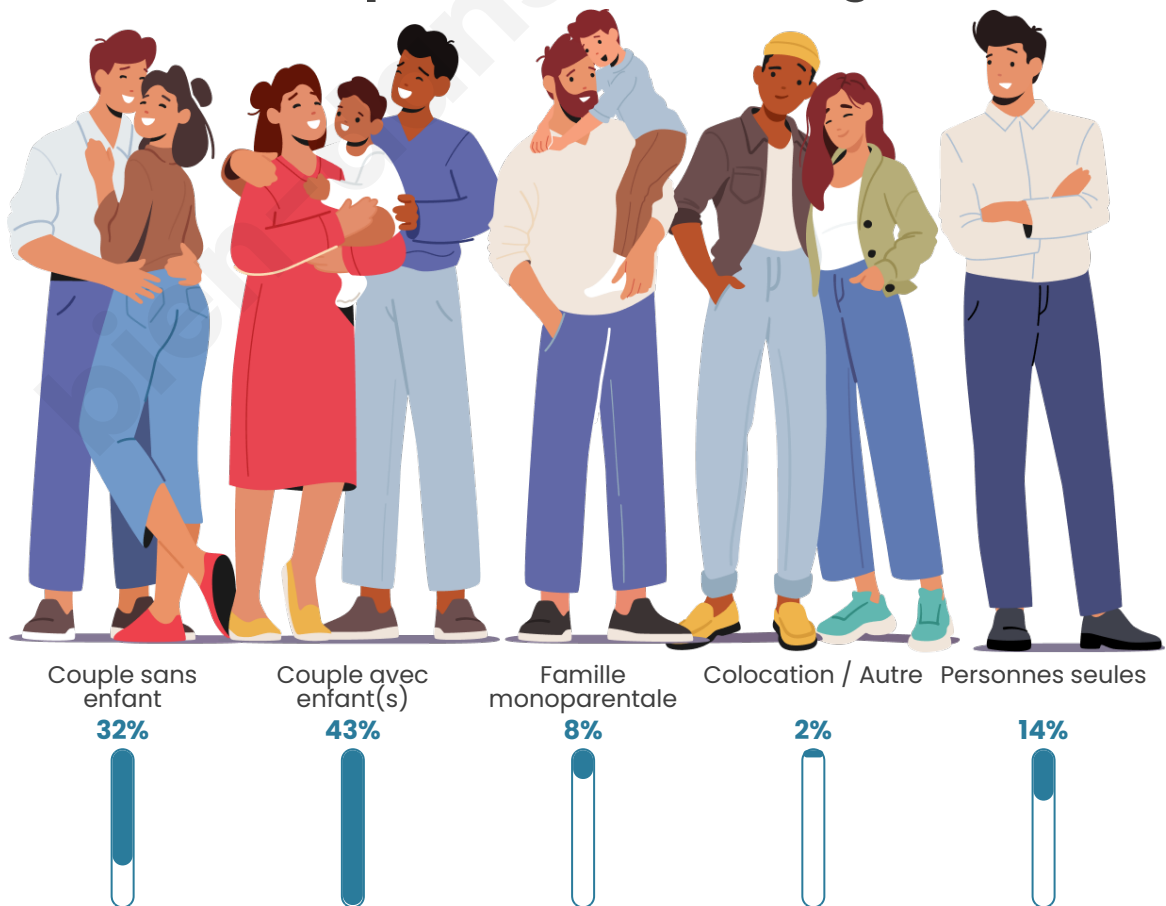

Tranche d'âge

Activité professionnelle

Niveau de diplôme

Composition des ménages

Profils électoraux

Premier tour

	Emmanuel MACRON	27.06 %
	Jean-Luc MÉLENCHON	24.92 %
	Marine LE PEN	23.27 %
	Éric ZEMMOUR	6.27 %
	Valérie PÉCRESSÉ	4.94 %
	Yannick JADOT	4.09 %
	Nicolas DUPONT- AIGNAN	2.94 %
	Jean LASSALLE	2.12 %
	Fabien ROUSSEL	1.89 %
	Anne HIDALGO	1.40 %
	Philippe POUTOU	0.63 %
	Nathalie ARTHAUD	0.47 %