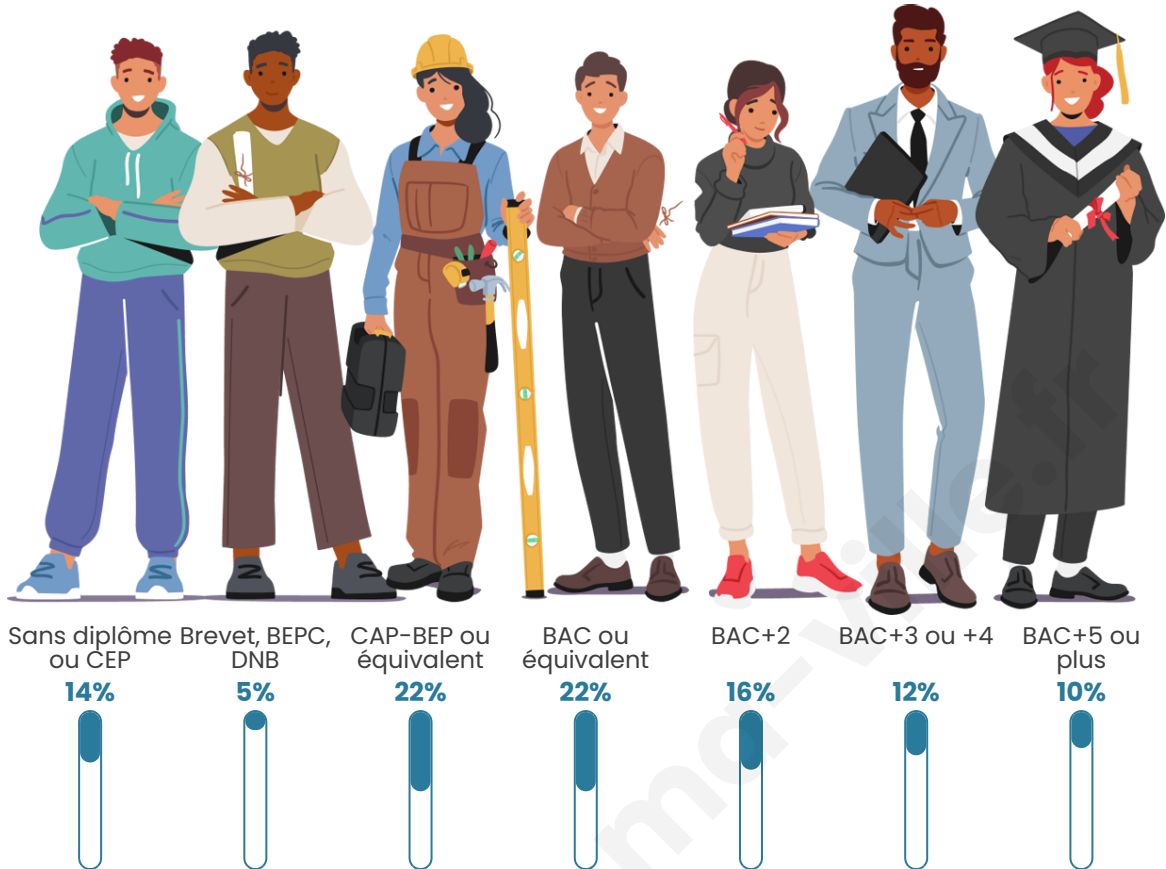

10 767

Age moyen

38 ans

Pop active

51.6%

Taux chômage

6.6%

Pop densité

Tranche d'âge

Activité professionnelle

Niveau de diplôme

Composition des ménages

Profils électoraux

Premier tour

	Emmanuel MACRON	27.06 %
	Jean-Luc MÉLENCHON	24.92 %
	Marine LE PEN	23.27 %
	Éric ZEMMOUR	6.27 %
	Valérie PÉCRESSÉ	4.94 %
	Yannick JADOT	4.09 %
	Nicolas DUPONT- AIGNAN	2.94 %
	Jean LASSALLE	2.12 %
	Fabien ROUSSEL	1.89 %
	Anne HIDALGO	1.40 %
	Philippe POUTOU	0.63 %
	Nathalie ARTHAUD	0.47 %