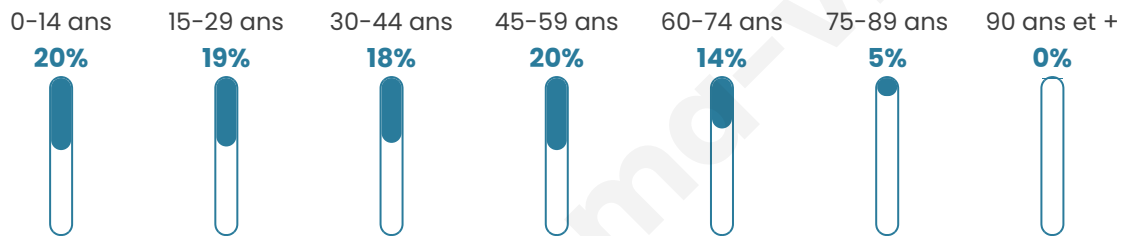

10 767

Age moyen

38 ans

Pop active

51.6%

Taux chômage

6.6%

Pop densité

1 795 h/km²

Revenu moyen

26 390 €/an

Evolution du nombre d'habitants

Sources : Institut national de la statistique et des études économiques (insee) selon Les dernières parutions officielles de 2024 portant sur les années 2020, 2021 et 2022.

Tranche d'âge

Activité professionnelle

Niveau de diplôme

Composition des ménages

Profils électoraux

Premier tour

	Emmanuel MACRON	27.06 %
	Jean-Luc MÉLENCHON	24.92 %
	Marine LE PEN	23.27 %
	Éric ZEMMOUR	6.27 %
	Valérie PÉCRESSÉ	4.94 %
	Yannick JADOT	4.09 %
	Nicolas DUPONT- AIGNAN	2.94 %
	Jean LASSALLE	2.12 %
	Fabien ROUSSEL	1.89 %
	Anne HIDALGO	1.40 %
	Philippe POUTOU	0.63 %
	Nathalie ARTHAUD	0.47 %