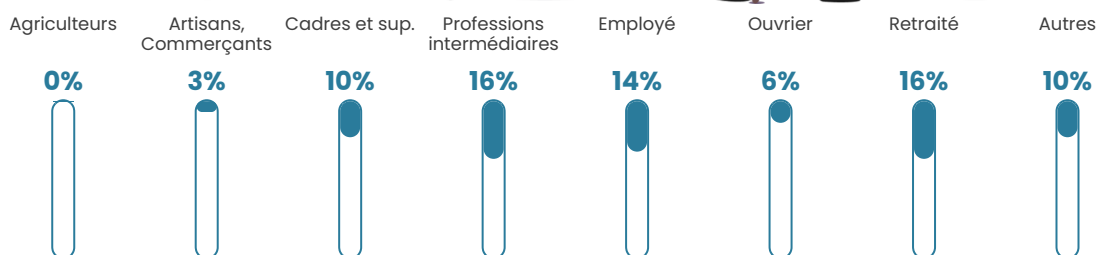

1 795 h/km²

Revenu moyen

26 390 €/an

Evolution du nombre d'habitants

Sources : Institut national de la statistique et des études économiques (insee) selon Les dernières parutions officielles de 2024 portant sur les années 2020, 2021 et 2022.

Tranche d'âge

Activité professionnelle

Niveau de diplôme

Composition des ménages

Profils électoraux

Premier tour

	Emmanuel MACRON	27.06 %
	Jean-Luc MÉLENCHON	24.92 %
	Marine LE PEN	23.27 %
	Éric ZEMMOUR	6.27 %
	Valérie PÉCRESSÉ	4.94 %
	Yannick JADOT	4.09 %
	Nicolas DUPONT- AIGNAN	2.94 %
	Jean LASSALLE	2.12 %
	Fabien ROUSSEL	1.89 %
	Anne HIDALGO	1.40 %
	Philippe POUTOU	0.63 %
	Nathalie ARTHAUD	0.47 %