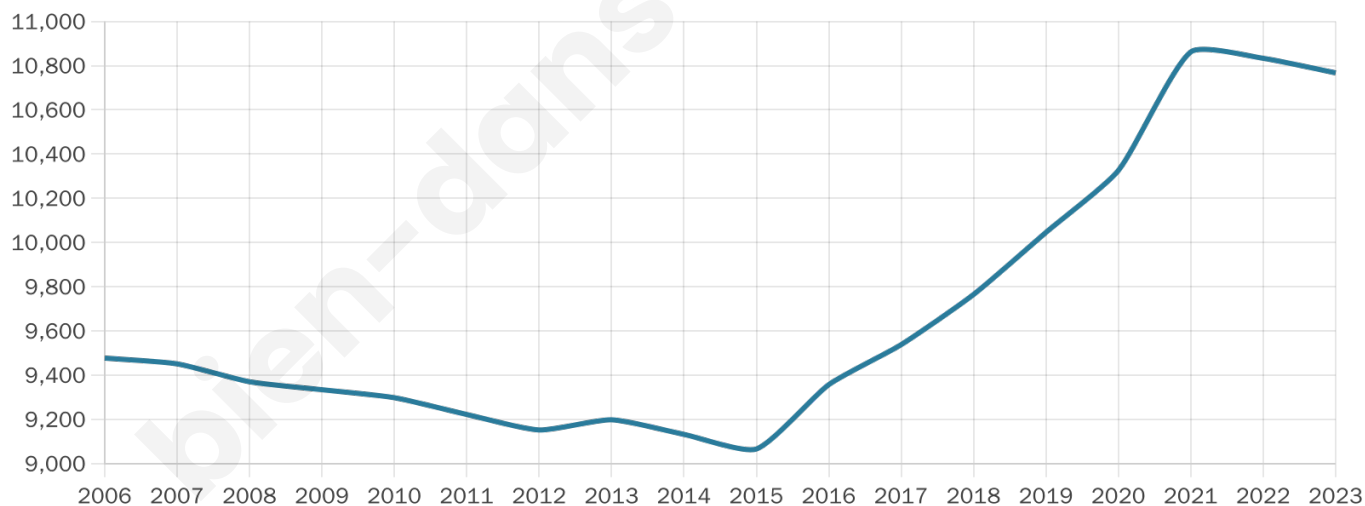

10 767

Age moyen

38 ans

Pop active

51.6%

Taux chômage

6.6%

Pop densité

1 795 h/km²

Revenu moyen

26 390 €/an

Evolution du nombre d'habitants

Sources : Institut national de la statistique et des études économiques (insee) selon Les dernières parutions officielles de 2024 portant sur les années 2020, 2021 et 2022.