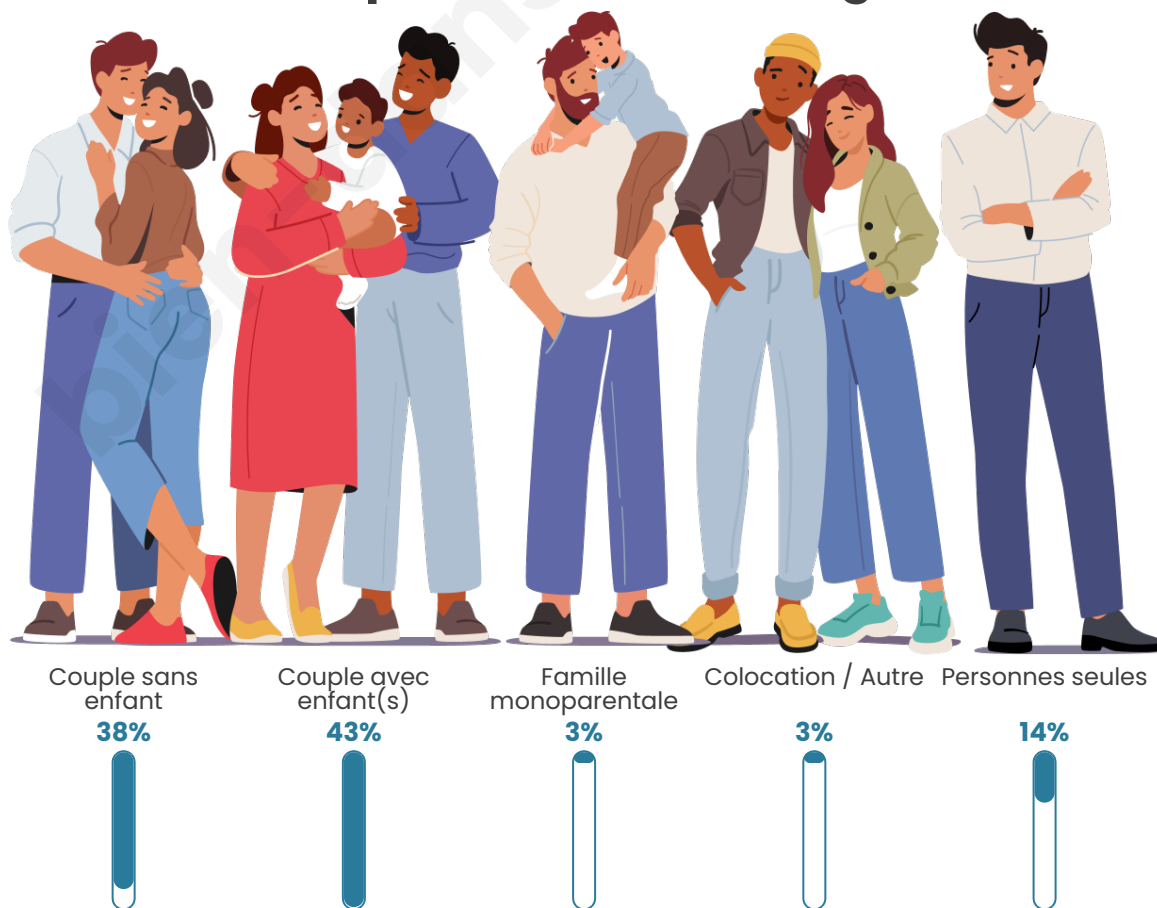

Tranche d'âge

Activité professionnelle

Niveau de diplôme

Composition des ménages

Profils électoraux

Premier tour

	Marine LE PEN	27.63 %
	Emmanuel MACRON	24.21 %
	Jean-Luc MÉLENCHON	20.79 %
	Éric ZEMMOUR	6.32 %
	Jean LASSALLE	5.26 %
	Valérie PÉCRESSÉ	3.95 %
	Anne HIDALGO	3.68 %
	Yannick JADOT	3.16 %
	Nicolas DUPONT- AIGNAN	2.11 %
	Fabien ROUSSEL	1.84 %
	Nathalie ARTHAUD	0.53 %
	Philippe POUTOU	0.53 %