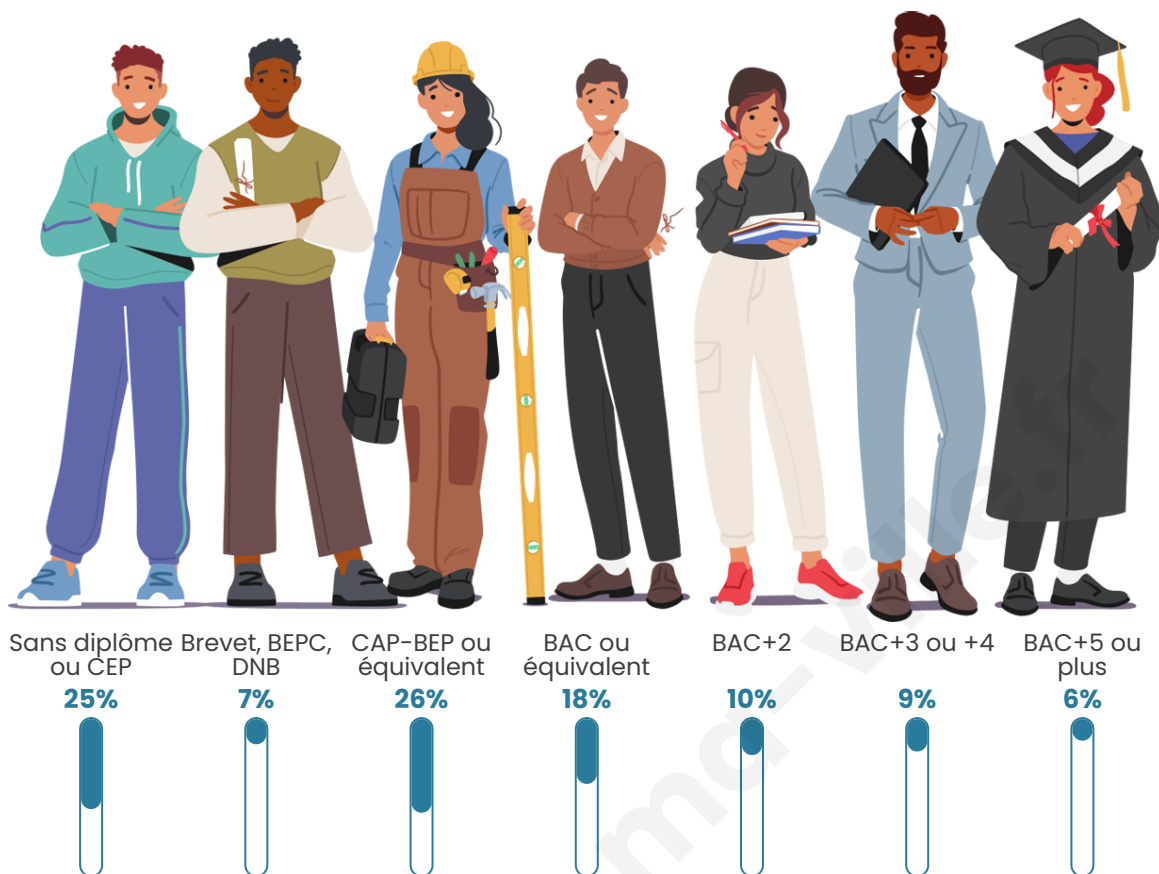

Age moyen

45 ans

Pop active

44.3%

Taux chômage

4.8%

Pop densité

109 h/km²

Tranche d'âge

Activité professionnelle

Niveau de diplôme

Composition des ménages

Profils électoraux

Premier tour

	Marine LE PEN	27.63 %
	Emmanuel MACRON	24.21 %
	Jean-Luc MÉLENCHON	20.79 %
	Éric ZEMMOUR	6.32 %
	Jean LASSALLE	5.26 %
	Valérie PÉCRESSÉ	3.95 %
	Anne HIDALGO	3.68 %
	Yannick JADOT	3.16 %
	Nicolas DUPONT- AIGNAN	2.11 %
	Fabien ROUSSEL	1.84 %
	Nathalie ARTHAUD	0.53 %
	Philippe POUTOU	0.53 %