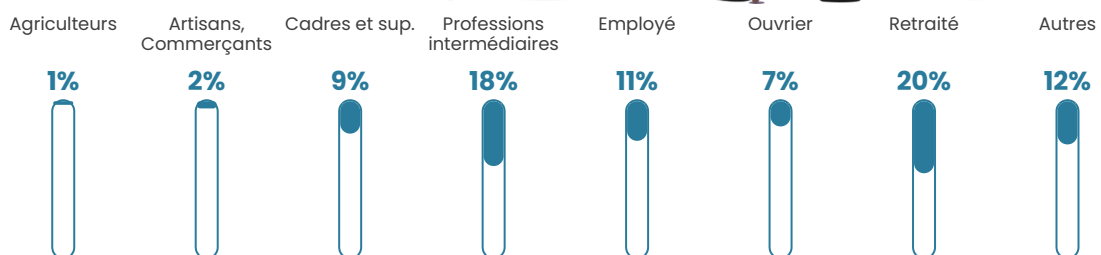

Revenu moyen

24 930 €/an

Evolution du nombre d'habitants

Sources : Institut national de la statistique et des études économiques (insee) selon Les dernières parutions officielles de 2024 portant sur les années 2020, 2021 et 2022.

Tranche d'âge

Activité professionnelle

Niveau de diplôme

Composition des ménages

Profils électoraux

Premier tour

	Marine LE PEN	27.63 %
	Emmanuel MACRON	24.21 %
	Jean-Luc MÉLENCHON	20.79 %
	Éric ZEMMOUR	6.32 %
	Jean LASSALLE	5.26 %
	Valérie PÉCRESSÉ	3.95 %
	Anne HIDALGO	3.68 %
	Yannick JADOT	3.16 %
	Nicolas DUPONT- AIGNAN	2.11 %
	Fabien ROUSSEL	1.84 %
	Nathalie ARTHAUD	0.53 %
	Philippe POUTOU	0.53 %