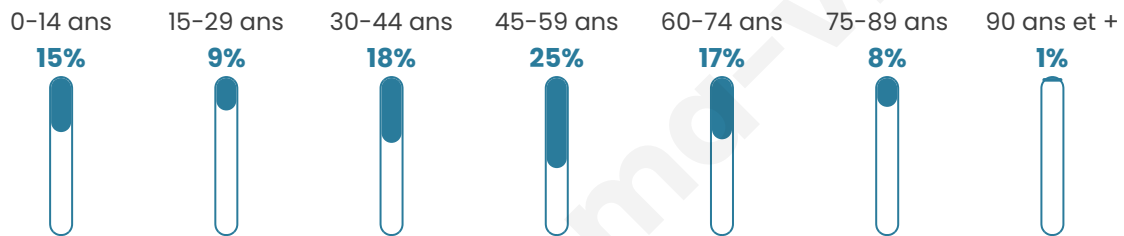

Age moyen

45 ans

Pop active

44.3%

Taux chômage

4.8%

Pop densité

109 h/km²

Revenu moyen

24 930 €/an

Evolution du nombre d'habitants

Sources : Institut national de la statistique et des études économiques (insee) selon Les dernières parutions officielles de 2024 portant sur les années 2020, 2021 et 2022.

Tranche d'âge

Activité professionnelle

Niveau de diplôme

Composition des ménages

Profils électoraux

Premier tour

	Marine LE PEN	27.63 %
	Emmanuel MACRON	24.21 %
	Jean-Luc MÉLENCHON	20.79 %
	Éric ZEMMOUR	6.32 %
	Jean LASSALLE	5.26 %
	Valérie PÉCRESSÉ	3.95 %
	Anne HIDALGO	3.68 %
	Yannick JADOT	3.16 %
	Nicolas DUPONT- AIGNAN	2.11 %
	Fabien ROUSSEL	1.84 %
	Nathalie ARTHAUD	0.53 %
	Philippe POUTOU	0.53 %

442 inscrits

Participation : 89.59%

Votes blancs : 3.03%

Votes nuls : 1.01%

Second tour

	Emmanuel MACRON	54,62 %
	Marine LE PEN	45,38 %

442 inscrits

Participation : 87.78%