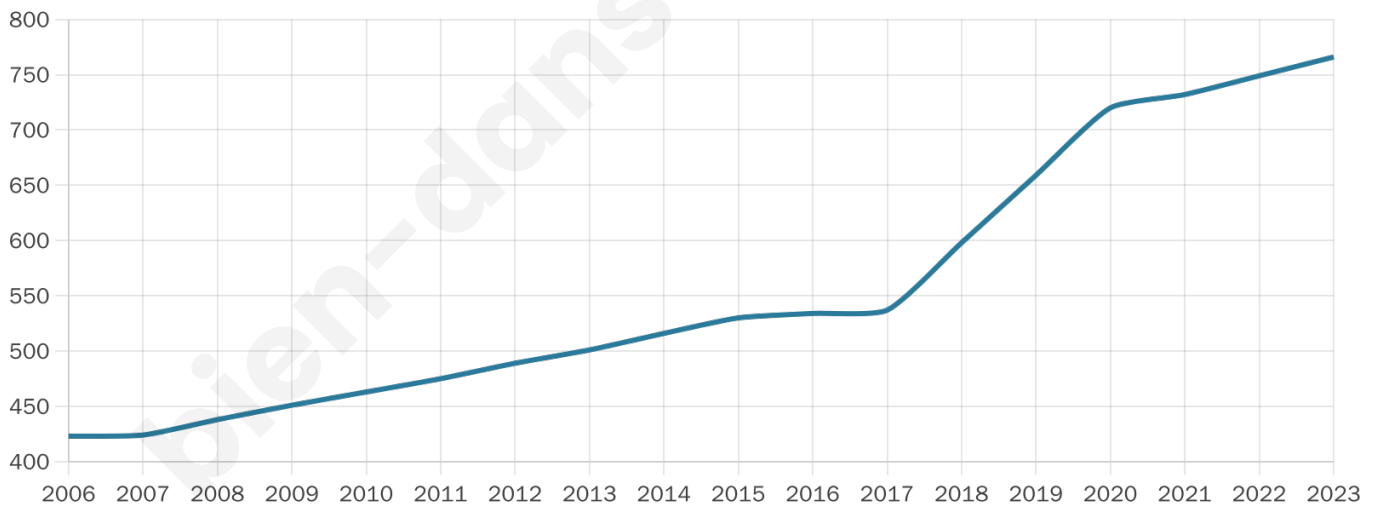

Age moyen

45 ans

Pop active

44.3%

Taux chômage

4.8%

Pop densité

109 h/km²

Revenu moyen

24 930 €/an

Evolution du nombre d'habitants

Sources : Institut national de la statistique et des études économiques (insee) selon Les dernières parutions officielles de 2024 portant sur les années 2020, 2021 et 2022.