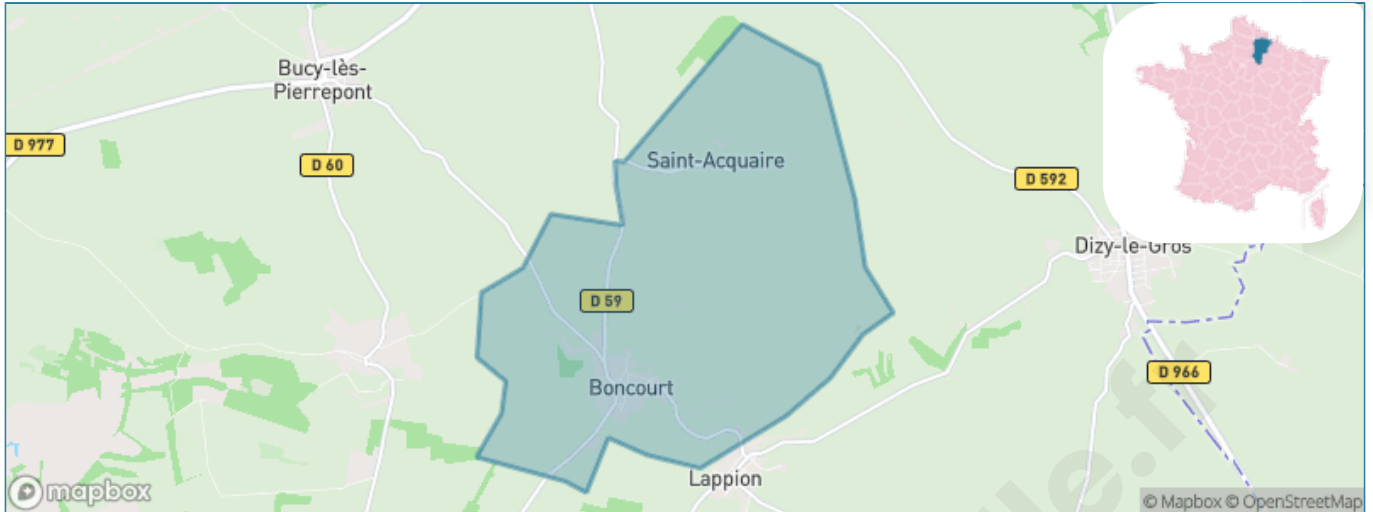

# Ville de Boncourt

Présenté par

**BIEN** dans  
ma **VILLE** 

# Situation géographique

## i Informations clés

- **Région** : Hauts-de-France
- **Département** : Aisne
- **Code postal** : 02350
- **Superficie** : 13 km<sup>2</sup>