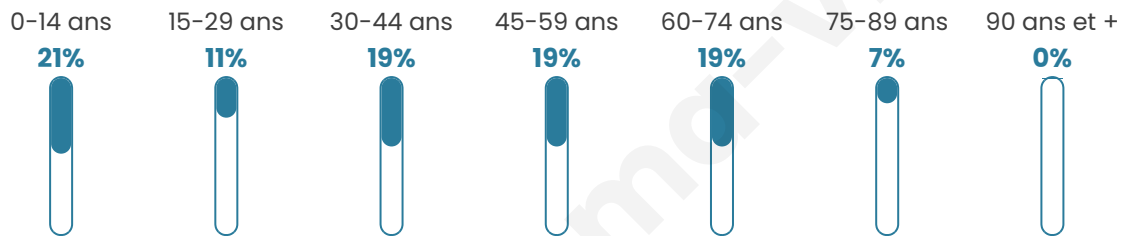

# Statistiques sur la population

Nombre d'habitants

**272**

Age moyen

**41 ans**

Pop active

**42.6%**

Taux chômage

**7.1%**

Pop densité

**21 h/km<sup>2</sup>**

Revenu moyen

**19 640 €/an**

## Evolution du nombre d'habitants

Sources : Institut national de la statistique et des études économiques (insee) selon Les dernières parutions officielles de 2024 portant sur les années 2020, 2021 et 2022.

## Tranche d'âge