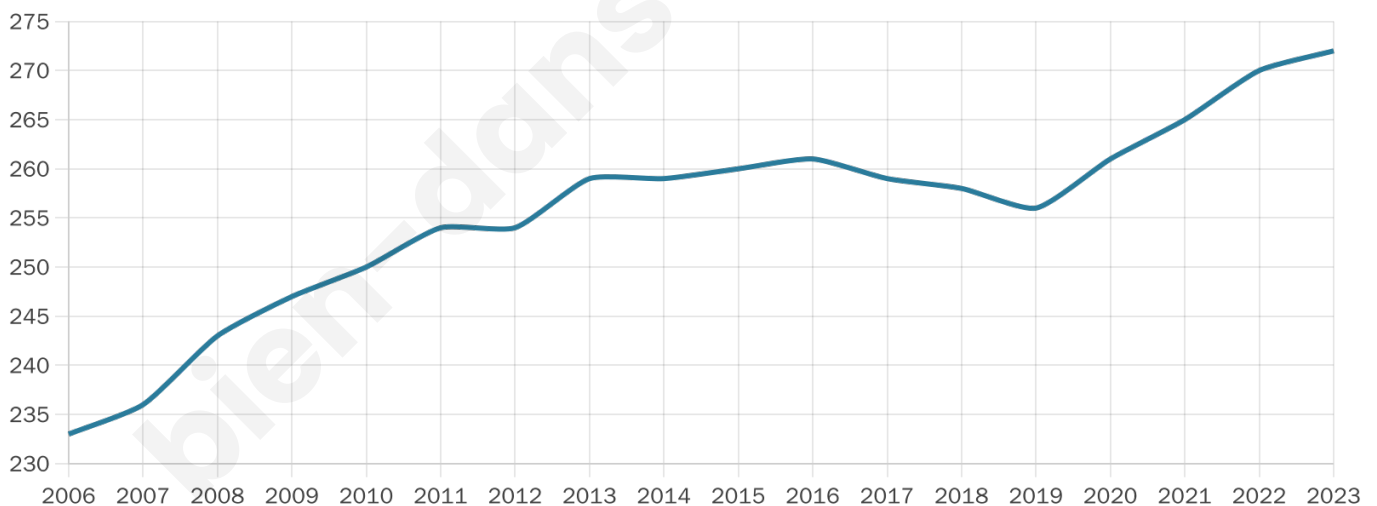

# Statistiques sur la population

Nombre d'habitants

**272**

Age moyen

**41 ans**

Pop active

**42.6%**

Taux chômage

**7.1%**

Pop densité

**21 h/km<sup>2</sup>**

Revenu moyen

**19 640 €/an**

## Evolution du nombre d'habitants

Sources : Institut national de la statistique et des études économiques (insee) selon Les dernières parutions officielles de 2024 portant sur les années 2020, 2021 et 2022.