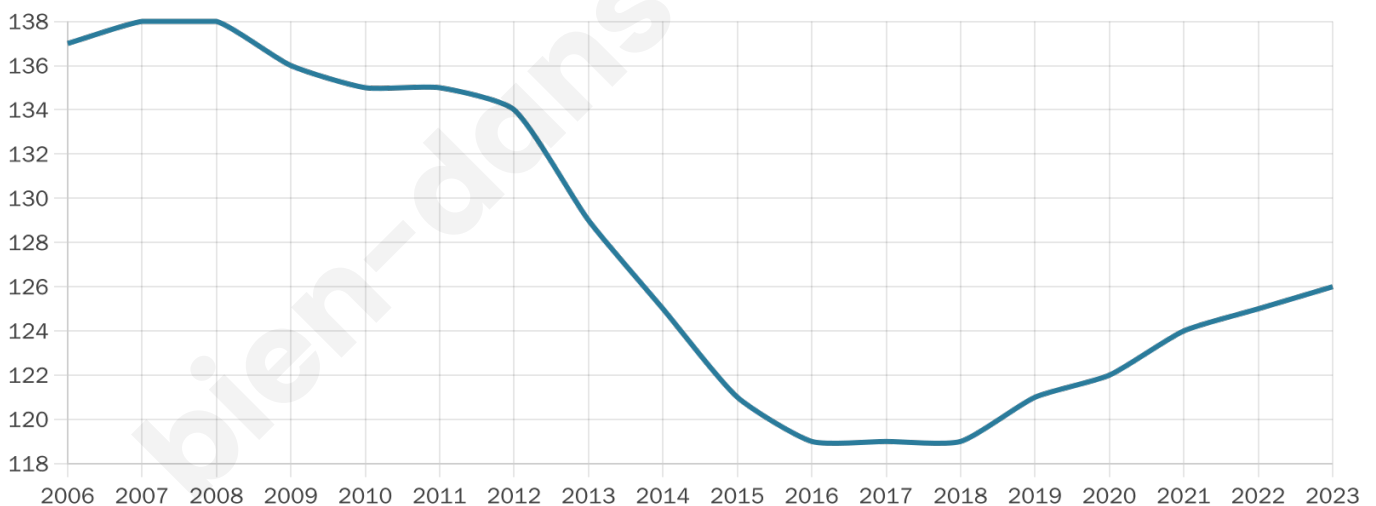

# Statistiques sur la population

Nombre d'habitants

**126**

Age moyen

**50 ans**

Pop active

**42.1%**

Taux chômage

**9.9%**

Pop densité

**3 h/km<sup>2</sup>**

Revenu moyen

**17 100 €/an**

## Evolution du nombre d'habitants

Sources : Institut national de la statistique et des études économiques (insee) selon Les dernières parutions officielles de 2024 portant sur les années 2020, 2021 et 2022.