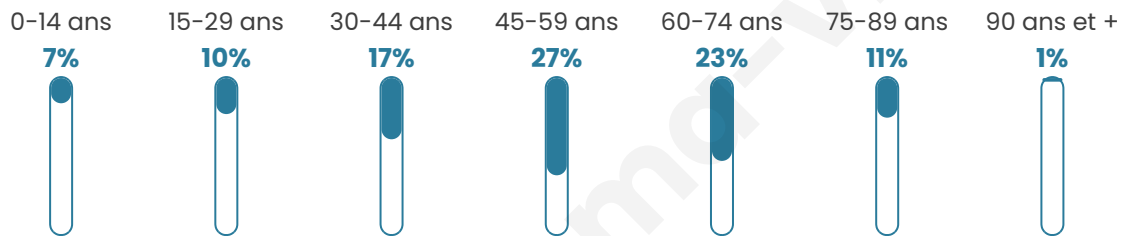

# Statistiques sur la population

Nombre d'habitants

**126**

Age moyen

**50 ans**

Pop active

**42.1%**

Taux chômage

**9.9%**

Pop densité

**3 h/km<sup>2</sup>**

Revenu moyen

**17 100 €/an**

## Evolution du nombre d'habitants

Sources : Institut national de la statistique et des études économiques (insee) selon Les dernières parutions officielles de 2024 portant sur les années 2020, 2021 et 2022.

## Tranche d'âge