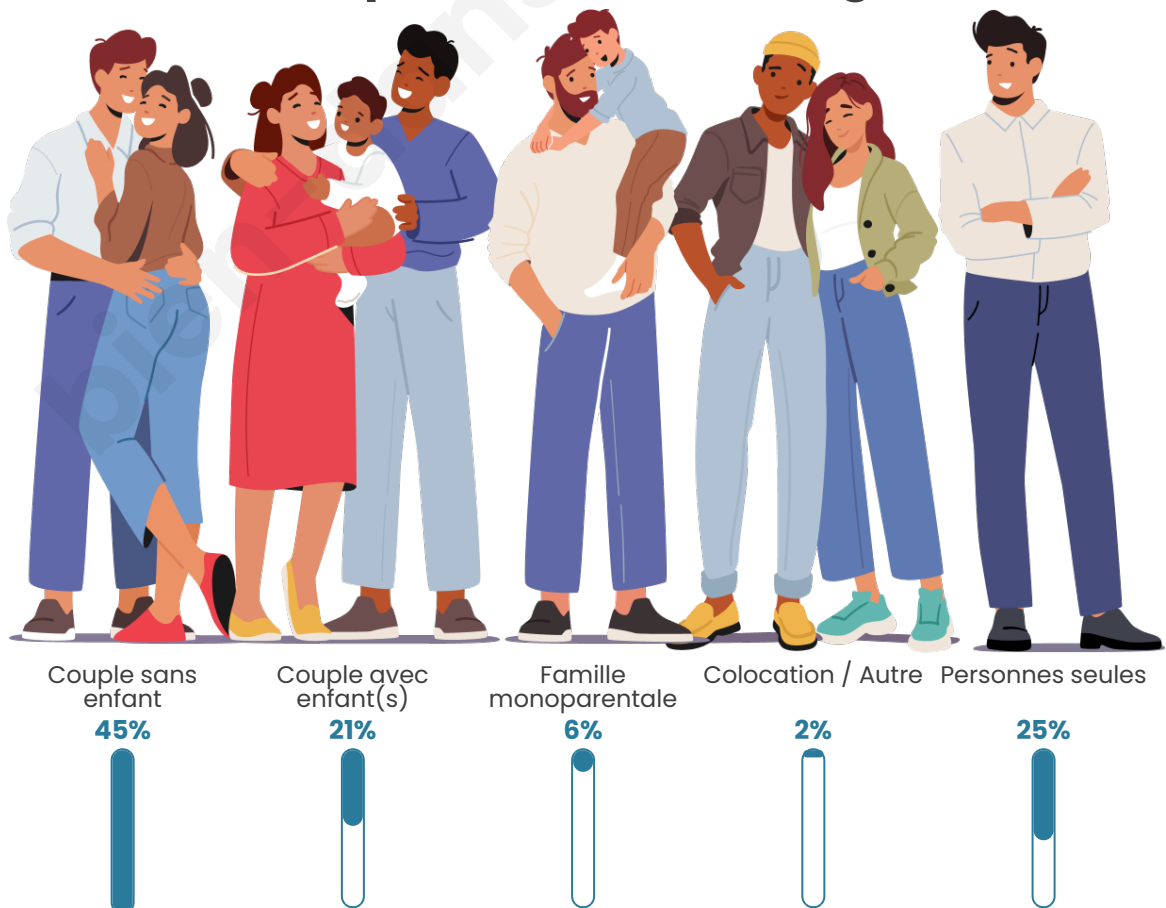

Tranche d'âge

Activité professionnelle

Niveau de diplôme

Composition des ménages

Profils électoraux

Premier tour

	Emmanuel MACRON	25.62 %
	Marine LE PEN	23.79 %
	Jean-Luc MÉLENCHON	21.31 %
	Jean LASSALLE	6.14 %
	Yannick JADOT	4.44 %
	Valérie PÉCRESSÉ	4.44 %
	Éric ZEMMOUR	3.79 %
	Fabien ROUSSEL	3.40 %
	Anne HIDALGO	2.61 %
	Philippe POUTOU	2.09 %
	Nicolas DUPONT-AIGNAN	1.31 %
	Nathalie ARTHAUD	1.05 %