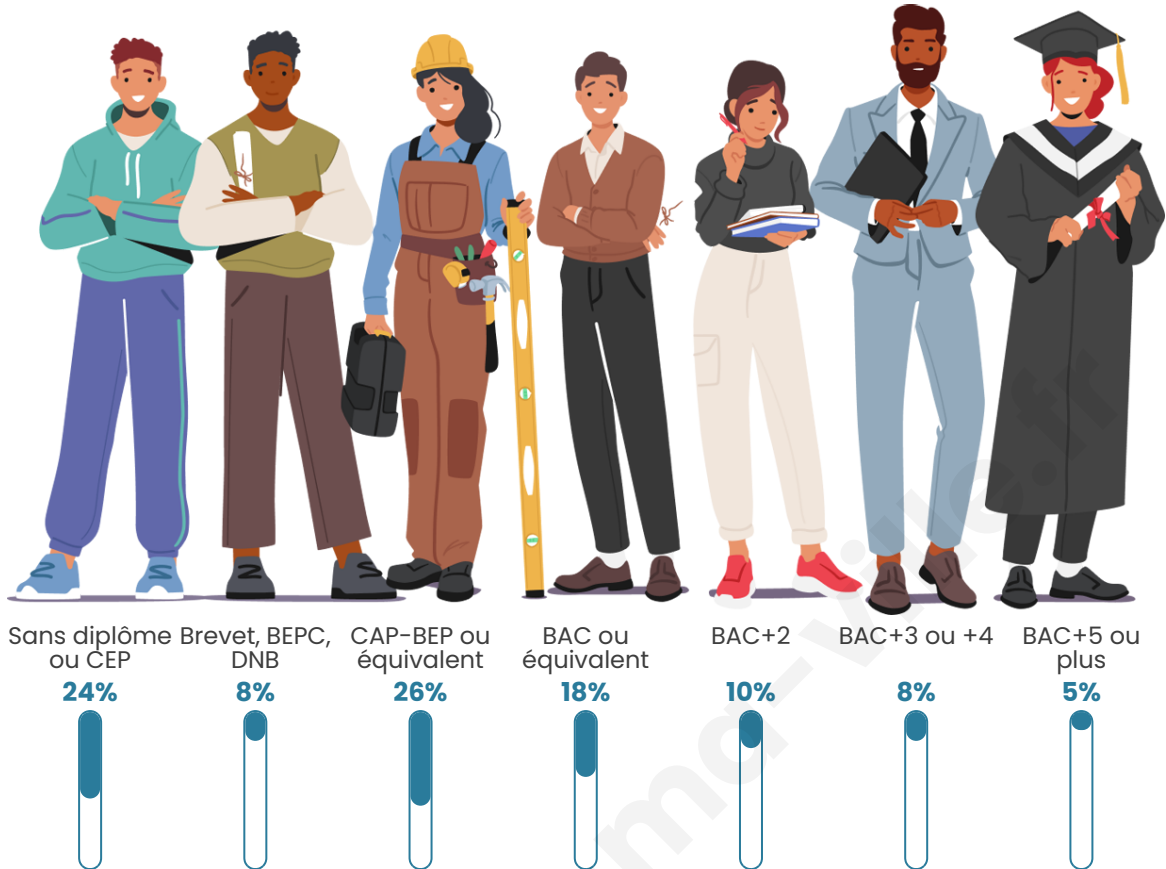

Nombre d'habitants

1 248

Age moyen

51 ans

Pop active

37.4%

Taux chômage

7.7%

Tranche d'âge

Activité professionnelle

Niveau de diplôme

Composition des ménages

Profils électoraux

Premier tour

	Emmanuel MACRON	25.62 %
	Marine LE PEN	23.79 %
	Jean-Luc MÉLENCHON	21.31 %
	Jean LASSALLE	6.14 %
	Yannick JADOT	4.44 %
	Valérie PÉCRESSÉ	4.44 %
	Éric ZEMMOUR	3.79 %
	Fabien ROUSSEL	3.40 %
	Anne HIDALGO	2.61 %
	Philippe POUTOU	2.09 %
	Nicolas DUPONT-AIGNAN	1.31 %
	Nathalie ARTHAUD	1.05 %