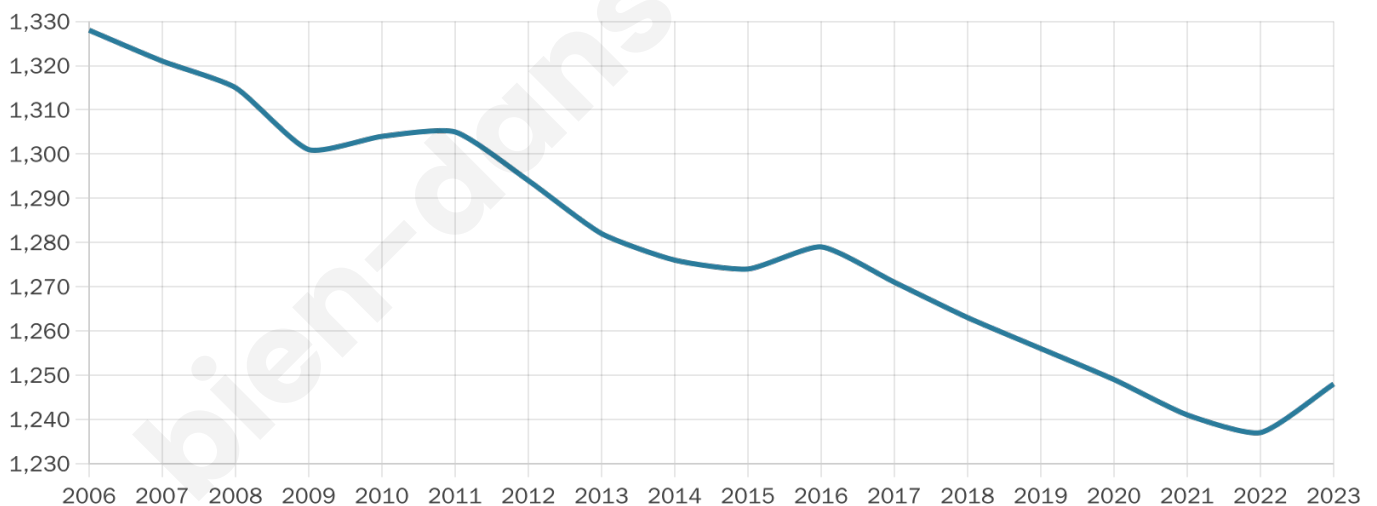

Nombre d'habitants

1 248

Age moyen

51 ans

Pop active

37.4%

Taux chômage

7.7%

Pop densité

24 h/km²

Revenu moyen

21 070 €/an

Evolution du nombre d'habitants

Sources : Institut national de la statistique et des études économiques (insee) selon Les dernières parutions officielles de 2024 portant sur les années 2020, 2021 et 2022.

Tranche d'âge

Activité professionnelle

Niveau de diplôme

Composition des ménages

Profils électoraux

Premier tour

	Emmanuel MACRON	25.62 %
	Marine LE PEN	23.79 %
	Jean-Luc MÉLENCHON	21.31 %
	Jean LASSALLE	6.14 %
	Yannick JADOT	4.44 %
	Valérie PÉCRESSÉ	4.44 %
	Éric ZEMMOUR	3.79 %
	Fabien ROUSSEL	3.40 %
	Anne HIDALGO	2.61 %
	Philippe POUTOU	2.09 %
	Nicolas DUPONT-AIGNAN	1.31 %
	Nathalie ARTHAUD	1.05 %