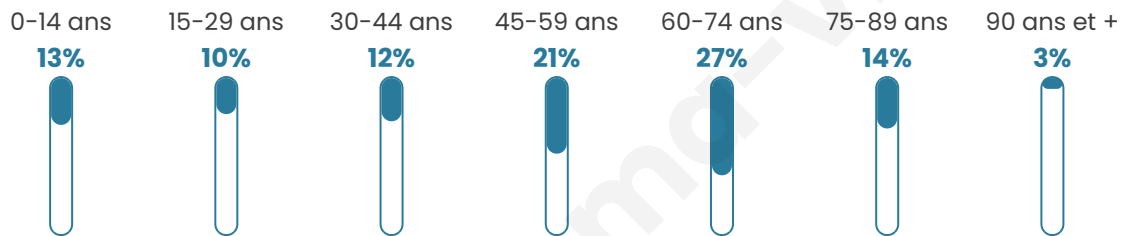

Nombre d'habitants

1 248

Age moyen

51 ans

Pop active

37.4%

Taux chômage

7.7%

Pop densité

24 h/km²

Revenu moyen

21 070 €/an

Evolution du nombre d'habitants

Sources : Institut national de la statistique et des études économiques (insee) selon Les dernières parutions officielles de 2024 portant sur les années 2020, 2021 et 2022.

Tranche d'âge

Activité professionnelle

Niveau de diplôme

Composition des ménages

Profils électoraux

Premier tour

	Emmanuel MACRON	25.62 %
	Marine LE PEN	23.79 %
	Jean-Luc MÉLENCHON	21.31 %
	Jean LASSALLE	6.14 %
	Yannick JADOT	4.44 %
	Valérie PÉCRESSÉ	4.44 %
	Éric ZEMMOUR	3.79 %
	Fabien ROUSSEL	3.40 %
	Anne HIDALGO	2.61 %
	Philippe POUTOU	2.09 %
	Nicolas DUPONT-AIGNAN	1.31 %
	Nathalie ARTHAUD	1.05 %

964 inscrits

Participation : 81.33%

Votes blancs : 1.66%

Votes nuls : 0.77%

Second tour

	Emmanuel MACRON	57,49 %
	Marine LE PEN	42,51 %

964 inscrits

Participation : 79.25%