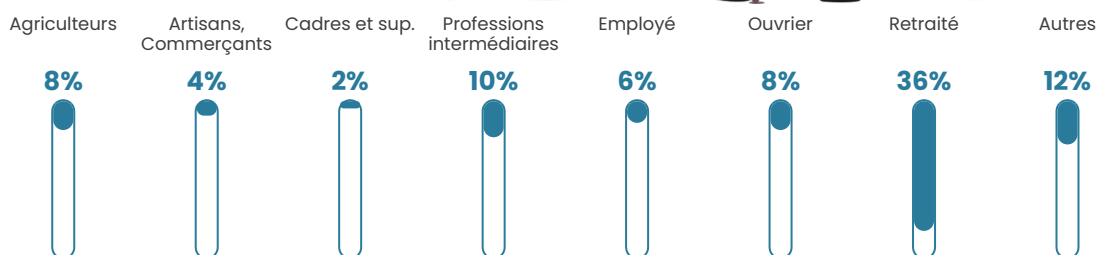

Pop densité

24 h/km²

Revenu moyen

21 070 €/an

Evolution du nombre d'habitants

Sources : Institut national de la statistique et des études économiques (insee) selon Les dernières parutions officielles de 2024 portant sur les années 2020, 2021 et 2022.

Tranche d'âge

Activité professionnelle

Niveau de diplôme

Composition des ménages

Profils électoraux

Premier tour

	Emmanuel MACRON	25.62 %
	Marine LE PEN	23.79 %
	Jean-Luc MÉLENCHON	21.31 %
	Jean LASSALLE	6.14 %
	Yannick JADOT	4.44 %
	Valérie PÉCRESSÉ	4.44 %
	Éric ZEMMOUR	3.79 %
	Fabien ROUSSEL	3.40 %
	Anne HIDALGO	2.61 %
	Philippe POUTOU	2.09 %
	Nicolas DUPONT-AIGNAN	1.31 %
	Nathalie ARTHAUD	1.05 %