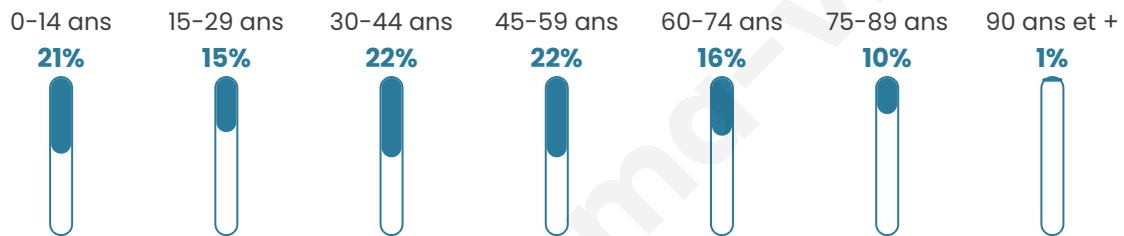

615

Age moyen

41 ans

Pop active

49.1%

Taux chômage

4.1%

Pop densité

44 h/km²

Revenu moyen

19 970 €/an

Evolution du nombre d'habitants

Sources : Institut national de la statistique et des études économiques (insee) selon Les dernières parutions officielles de 2024 portant sur les années 2020, 2021 et 2022.

Tranche d'âge

Activité professionnelle

Niveau de diplôme

Composition des ménages

Profils électoraux

Premier tour

	Marine LE PEN	38.76 %
	Emmanuel MACRON	23.00 %
	Jean-Luc MÉLENCHON	10.59 %
	Valérie PÉCRESSÉ	6.20 %
	Éric ZEMMOUR	5.94 %
	Jean LASSALLE	5.17 %
	Anne HIDALGO	2.84 %
	Nicolas DUPONT-AIGNAN	2.33 %
	Fabien ROUSSEL	2.07 %
	Yannick JADOT	2.07 %
	Nathalie ARTHAUD	0.52 %
	Philippe POUTOU	0.52 %

514 inscrits

Participation : 77.24%

Votes blancs : 1.76%

Votes nuls : 0.76%

Second tour

	Emmanuel MACRON	40,8 %
	Marine LE PEN	59,2 %

514 inscrits

Participation : 78.6%