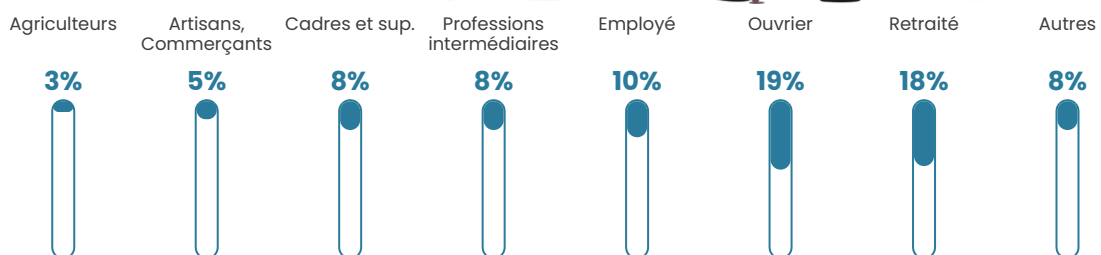

615

Age moyen

41 ans

Pop active

49.1%

Taux chômage

4.1%

Pop densité

44 h/km²

Revenu moyen

19 970 €/an

Evolution du nombre d'habitants

Sources : Institut national de la statistique et des études économiques (insee) selon Les dernières parutions officielles de 2024 portant sur les années 2020, 2021 et 2022.

Tranche d'âge

Activité professionnelle

Niveau de diplôme

Composition des ménages

Profils électoraux

Premier tour

	Marine LE PEN	38.76 %
	Emmanuel MACRON	23.00 %
	Jean-Luc MÉLENCHON	10.59 %
	Valérie PÉCRESSÉ	6.20 %
	Éric ZEMMOUR	5.94 %
	Jean LASSALLE	5.17 %
	Anne HIDALGO	2.84 %
	Nicolas DUPONT-AIGNAN	2.33 %
	Fabien ROUSSEL	2.07 %
	Yannick JADOT	2.07 %
	Nathalie ARTHAUD	0.52 %
	Philippe POUTOU	0.52 %