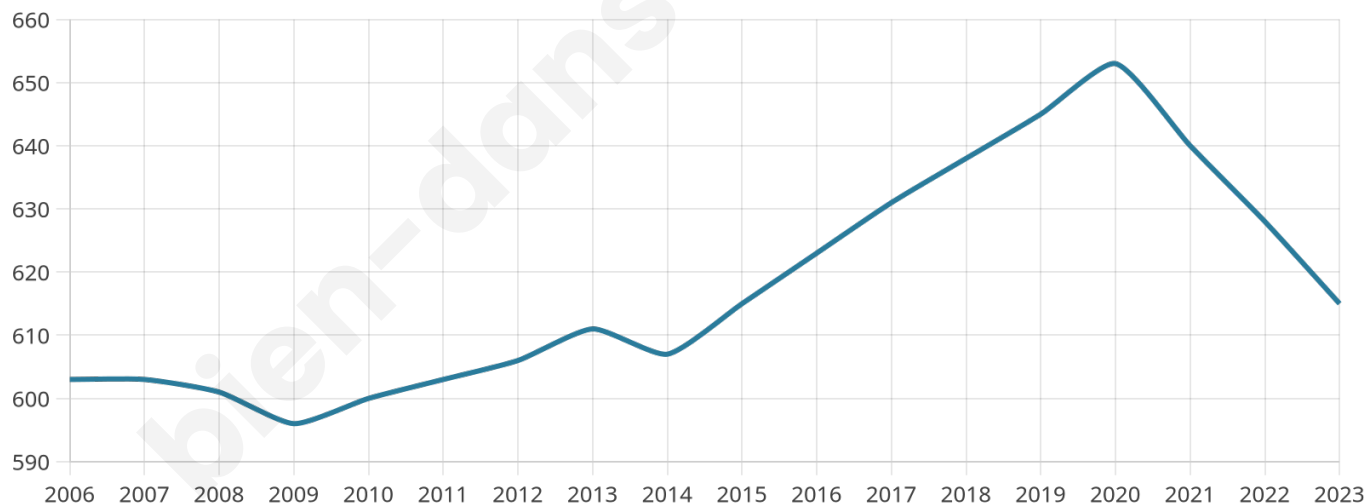

615

Age moyen

41 ans

Pop active

49.1%

Taux chômage

4.1%

Pop densité

44 h/km²

Revenu moyen

19 970 €/an

Evolution du nombre d'habitants

Sources : Institut national de la statistique et des études économiques (insee) selon Les dernières parutions officielles de 2024 portant sur les années 2020, 2021 et 2022.