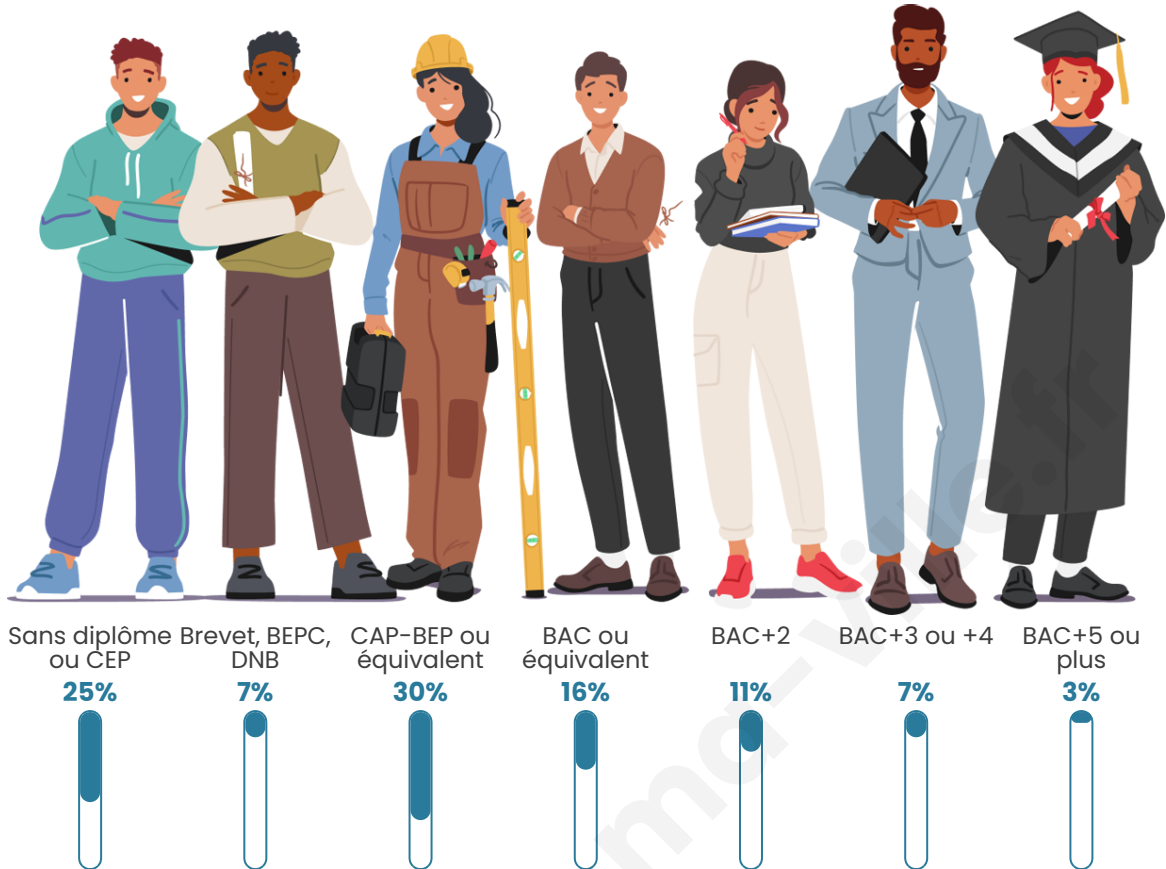

615

Age moyen

41 ans

Pop active

49.1%

Taux chômage

4.1%

Pop densité

Tranche d'âge

Activité professionnelle

Niveau de diplôme

Composition des ménages

Profils électoraux

Premier tour

	Marine LE PEN	38.76 %
	Emmanuel MACRON	23.00 %
	Jean-Luc MÉLENCHON	10.59 %
	Valérie PÉCRESSÉ	6.20 %
	Éric ZEMMOUR	5.94 %
	Jean LASSALLE	5.17 %
	Anne HIDALGO	2.84 %
	Nicolas DUPONT-AIGNAN	2.33 %
	Fabien ROUSSEL	2.07 %
	Yannick JADOT	2.07 %
	Nathalie ARTHAUD	0.52 %
	Philippe POUTOU	0.52 %