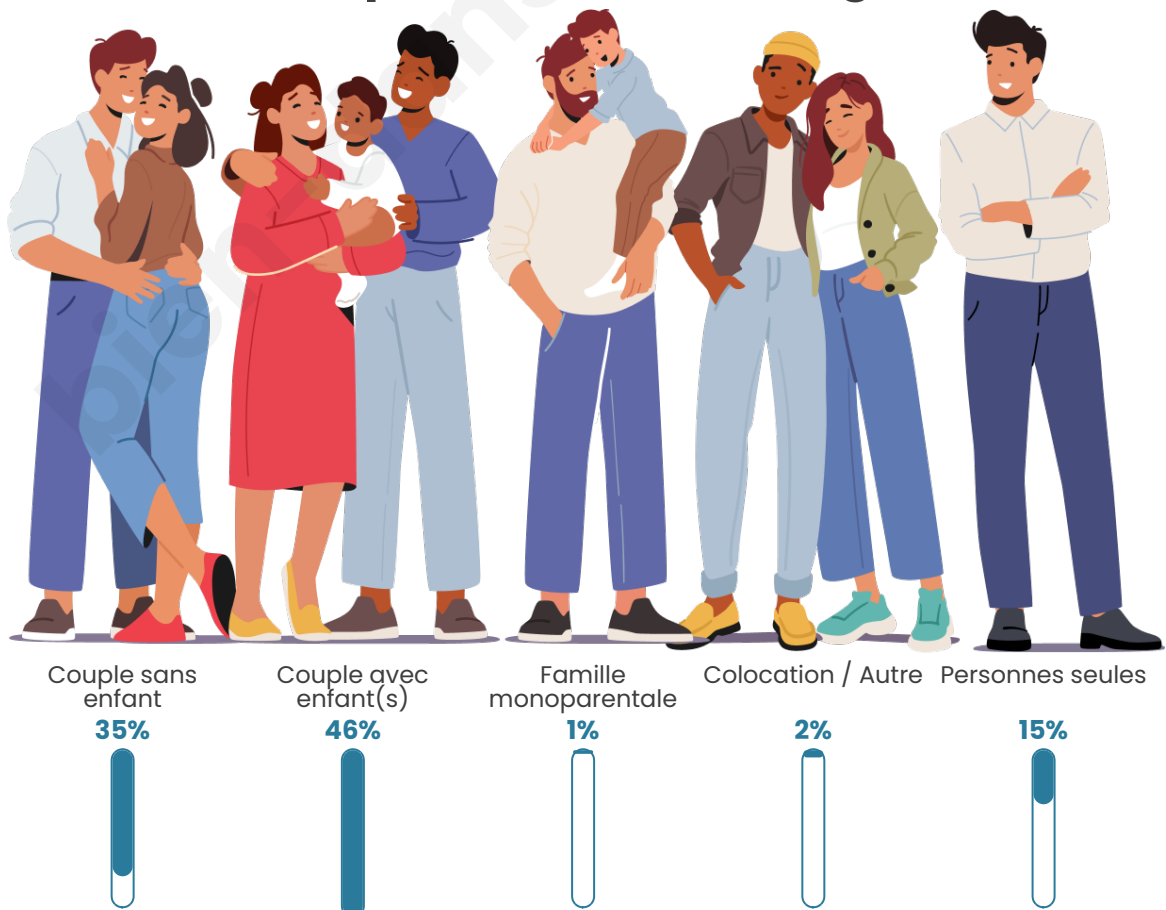

Tranche d'âge

Activité professionnelle

Niveau de diplôme

Composition des ménages

Profils électoraux

Premier tour

	Marine LE PEN	38.76 %
	Emmanuel MACRON	23.00 %
	Jean-Luc MÉLENCHON	10.59 %
	Valérie PÉCRESSÉ	6.20 %
	Éric ZEMMOUR	5.94 %
	Jean LASSALLE	5.17 %
	Anne HIDALGO	2.84 %
	Nicolas DUPONT-AIGNAN	2.33 %
	Fabien ROUSSEL	2.07 %
	Yannick JADOT	2.07 %
	Nathalie ARTHAUD	0.52 %
	Philippe POUTOU	0.52 %