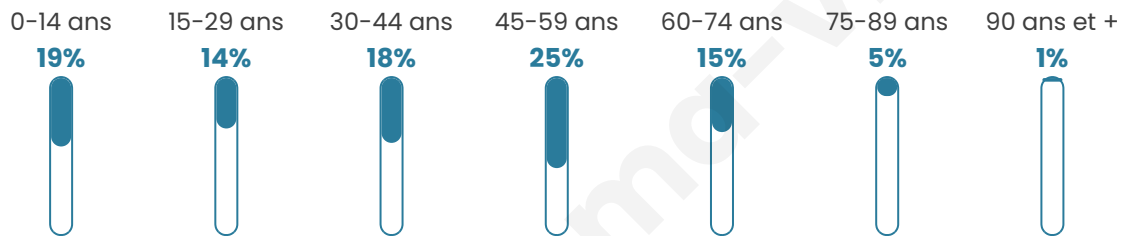

# Statistiques sur la population

Nombre d'habitants

**321**

Age moyen

**40 ans**

Pop active

**51.1%**

Taux chômage

**7.9%**

Pop densité

**11 h/km<sup>2</sup>**

Revenu moyen

**21 730 €/an**

## Evolution du nombre d'habitants

Sources : Institut national de la statistique et des études économiques (insee) selon Les dernières parutions officielles de 2024 portant sur les années 2020, 2021 et 2022.

## Tranche d'âge