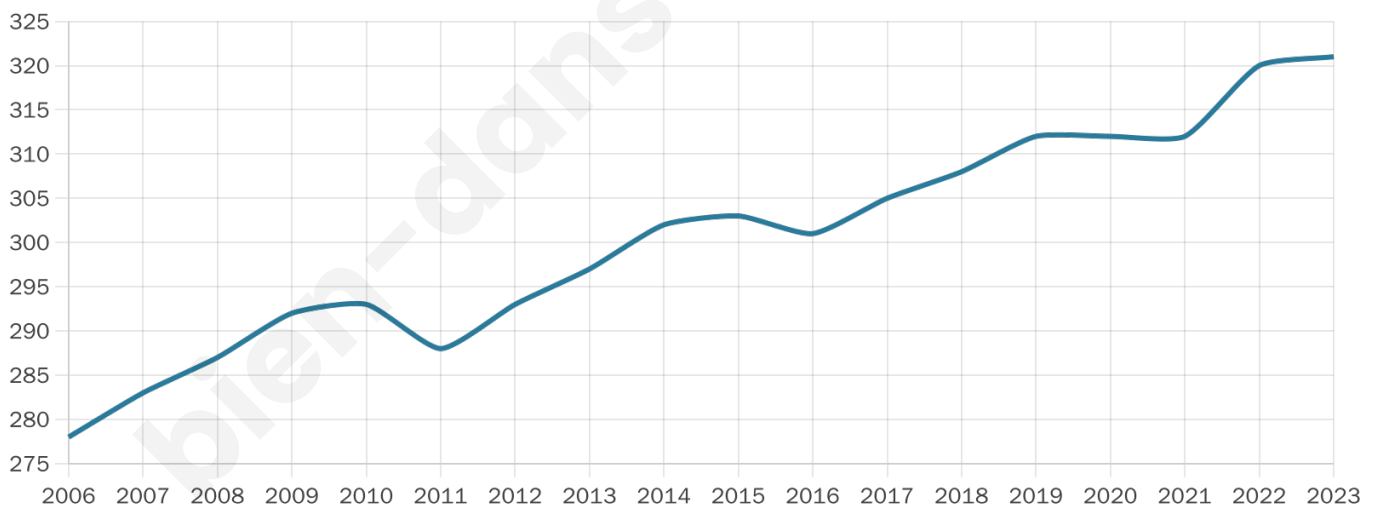

# Statistiques sur la population

Nombre d'habitants

**321**

Age moyen

**40 ans**

Pop active

**51.1%**

Taux chômage

**7.9%**

Pop densité

**11 h/km<sup>2</sup>**

Revenu moyen

**21 730 €/an**

## Evolution du nombre d'habitants

Sources : Institut national de la statistique et des études économiques (insee) selon Les dernières parutions officielles de 2024 portant sur les années 2020, 2021 et 2022.