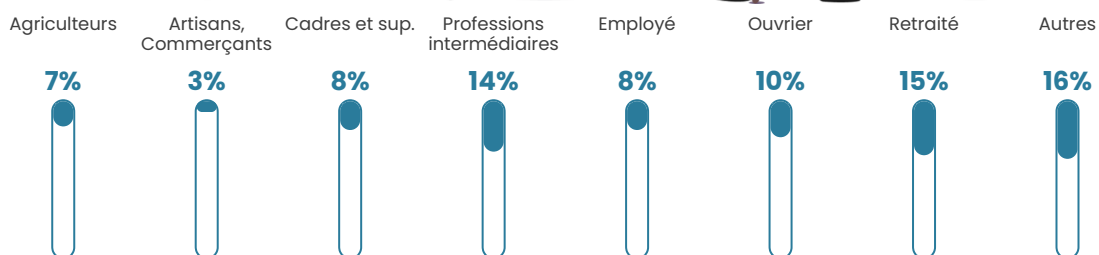

92 h/km²

Revenu moyen

23 100 €/an

Evolution du nombre d'habitants

Sources : Institut national de la statistique et des études économiques (insee) selon Les dernières parutions officielles de 2024 portant sur les années 2020, 2021 et 2022.

Tranche d'âge

Activité professionnelle

Niveau de diplôme

Composition des ménages

Profils électoraux

Premier tour

	Marine LE PEN	25.96 %
	Emmanuel MACRON	25.26 %
	Jean-Luc MÉLENCHON	12.63 %
	Jean LASSALLE	10.88 %
	Éric ZEMMOUR	10.18 %
	Fabien ROUSSEL	3.86 %
	Yannick JADOT	3.86 %
	Valérie PÉCRESSE	3.16 %
	Nicolas DUPONT-AIGNAN	2.11 %
	Philippe POUTOU	1.40 %
	Anne HIDALGO	0.70 %
	Nathalie ARTHAUD	0.00 %