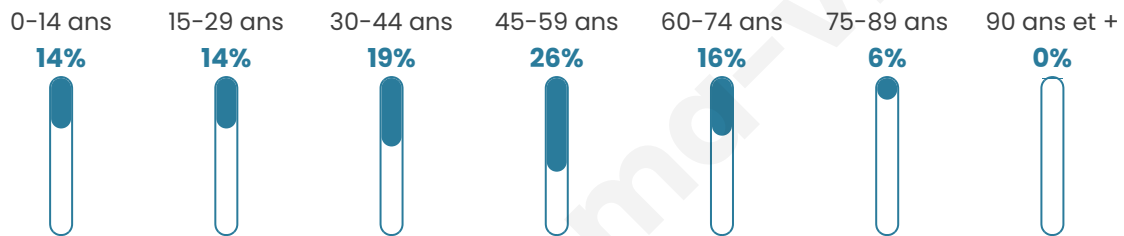

459

Age moyen

43 ans

Pop active

47.1%

Taux chômage

7.2%

Pop densité

92 h/km²

Revenu moyen

23 100 €/an

Evolution du nombre d'habitants

Sources : Institut national de la statistique et des études économiques (insee) selon Les dernières parutions officielles de 2024 portant sur les années 2020, 2021 et 2022.

Tranche d'âge

Activité professionnelle

Niveau de diplôme

Composition des ménages

Profils électoraux

Premier tour

	Marine LE PEN	25.96 %
	Emmanuel MACRON	25.26 %
	Jean-Luc MÉLENCHON	12.63 %
	Jean LASSALLE	10.88 %
	Éric ZEMMOUR	10.18 %
	Fabien ROUSSEL	3.86 %
	Yannick JADOT	3.86 %
	Valérie PÉCRESSE	3.16 %
	Nicolas DUPONT-AIGNAN	2.11 %
	Philippe POUTOU	1.40 %
	Anne HIDALGO	0.70 %
	Nathalie ARTHAUD	0.00 %