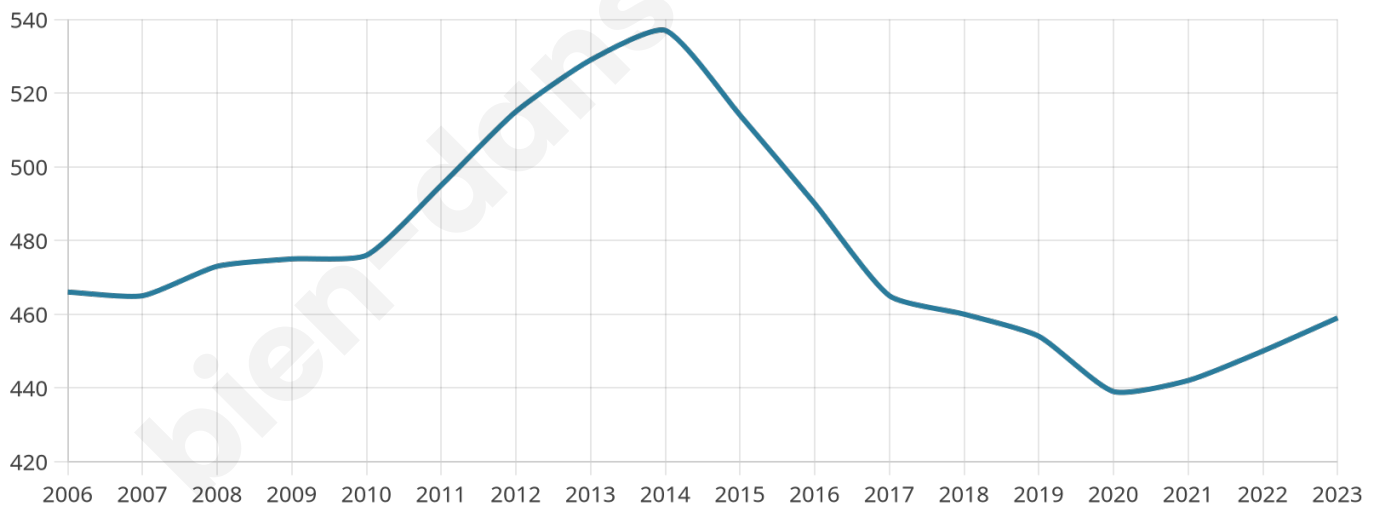

459

Age moyen

43 ans

Pop active

47.1%

Taux chômage

7.2%

Pop densité

92 h/km²

Revenu moyen

23 100 €/an

Evolution du nombre d'habitants

Sources : Institut national de la statistique et des études économiques (insee) selon Les dernières parutions officielles de 2024 portant sur les années 2020, 2021 et 2022.