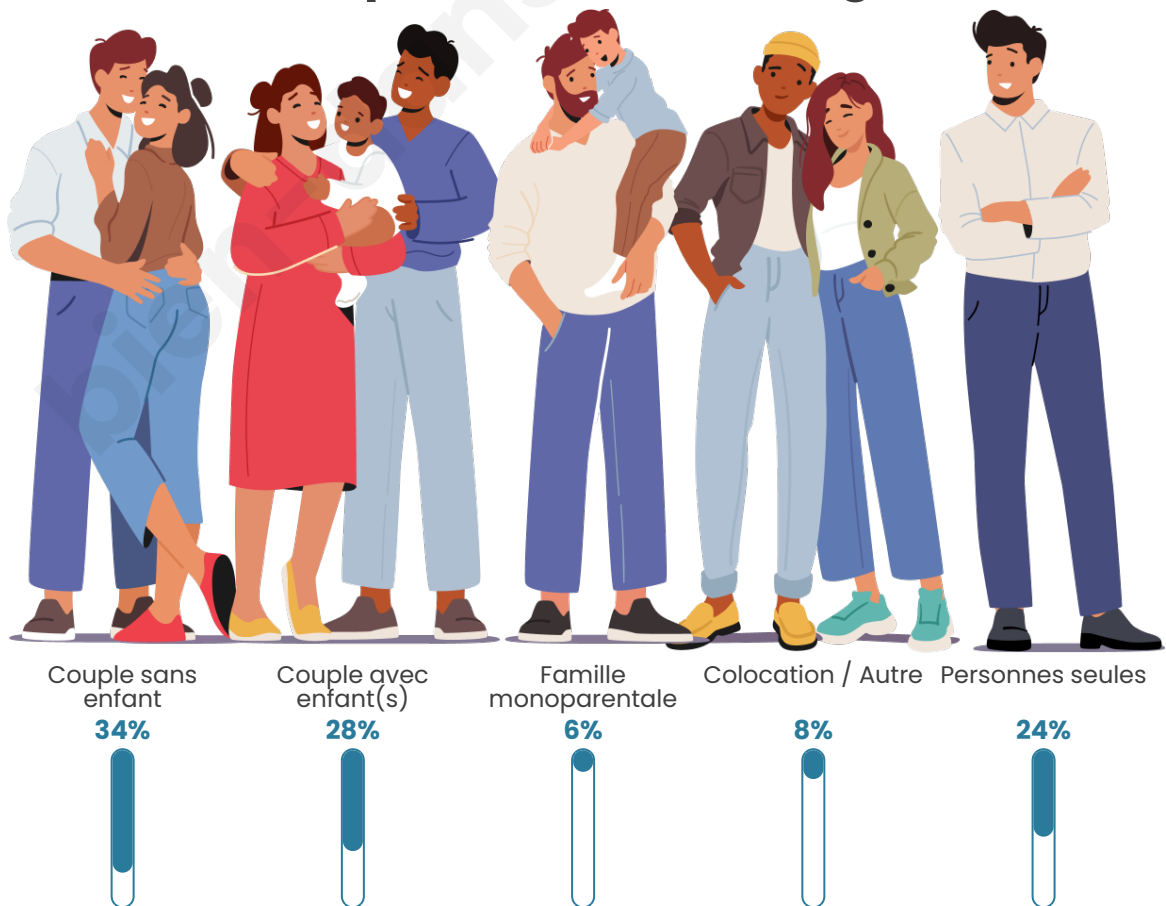

Tranche d'âge

Activité professionnelle

Niveau de diplôme

Composition des ménages

Profils électoraux

Premier tour

	Marine LE PEN	25.96 %
	Emmanuel MACRON	25.26 %
	Jean-Luc MÉLENCHON	12.63 %
	Jean LASSALLE	10.88 %
	Éric ZEMMOUR	10.18 %
	Fabien ROUSSEL	3.86 %
	Yannick JADOT	3.86 %
	Valérie PÉCRESSE	3.16 %
	Nicolas DUPONT-AIGNAN	2.11 %
	Philippe POUTOU	1.40 %
	Anne HIDALGO	0.70 %
	Nathalie ARTHAUD	0.00 %