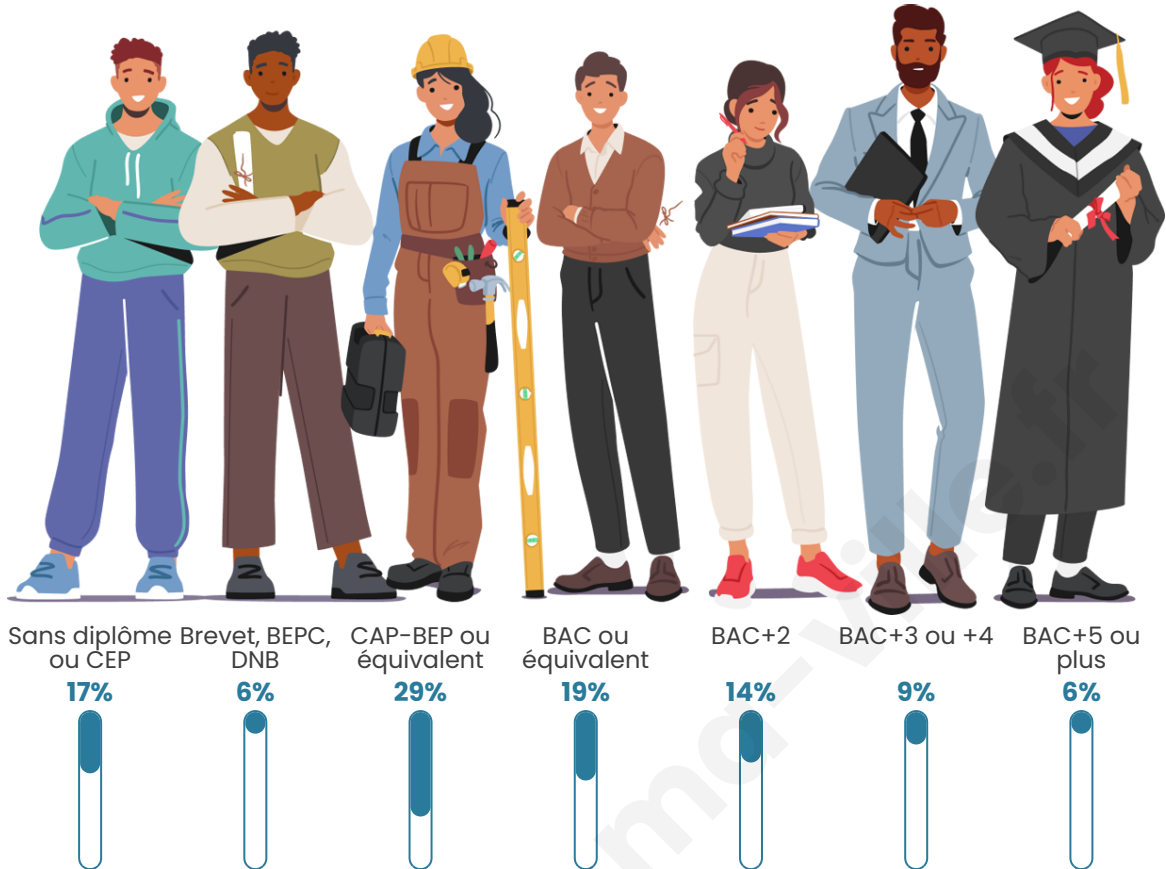

459

Age moyen

43 ans

Pop active

47.1%

Taux chômage

7.2%

Pop densité

Tranche d'âge

Activité professionnelle

Niveau de diplôme

Composition des ménages

Profils électoraux

Premier tour

	Marine LE PEN	25.96 %
	Emmanuel MACRON	25.26 %
	Jean-Luc MÉLENCHON	12.63 %
	Jean LASSALLE	10.88 %
	Éric ZEMMOUR	10.18 %
	Fabien ROUSSEL	3.86 %
	Yannick JADOT	3.86 %
	Valérie PÉCRESSE	3.16 %
	Nicolas DUPONT-AIGNAN	2.11 %
	Philippe POUTOU	1.40 %
	Anne HIDALGO	0.70 %
	Nathalie ARTHAUD	0.00 %