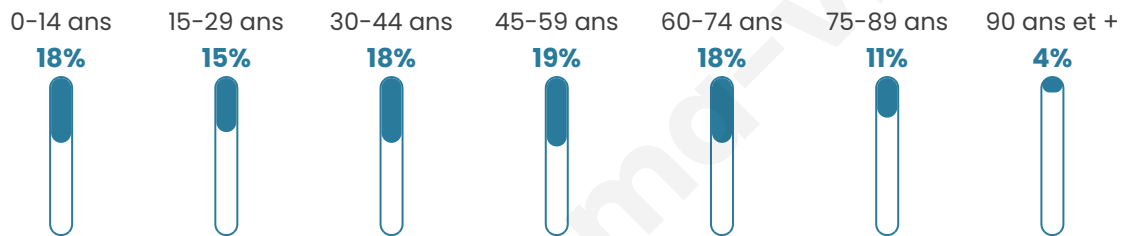

935

Age moyen

45 ans

Pop active

44.2%

Taux chômage

3.6%

Pop densité

62 h/km²

Revenu moyen

26 870 €/an

Evolution du nombre d'habitants

Sources : Institut national de la statistique et des études économiques (insee) selon Les dernières parutions officielles de 2024 portant sur les années 2020, 2021 et 2022.

Tranche d'âge

Activité professionnelle

Niveau de diplôme

Composition des ménages

Profils électoraux

Premier tour

	Marine LE PEN	30.33 %
	Emmanuel MACRON	23.68 %
	Jean-Luc MÉLENCHON	17.81 %
	Valérie PÉCRESSÉ	6.26 %
	Éric ZEMMOUR	6.07 %
	Yannick JADOT	5.48 %
	Nicolas DUPONT-AIGNAN	4.31 %
	Fabien ROUSSEL	2.15 %
	Jean LASSALLE	1.57 %
	Anne HIDALGO	0.98 %
	Nathalie ARTHAUD	0.78 %
	Philippe POUTOU	0.59 %

676 inscrits

Participation : 77.66%

Votes blancs : 2.10%

Votes nuls : 0.57%

Second tour

	Emmanuel MACRON	47,07 %
	Marine LE PEN	52,93 %

677 inscrits

Participation : 75.33%