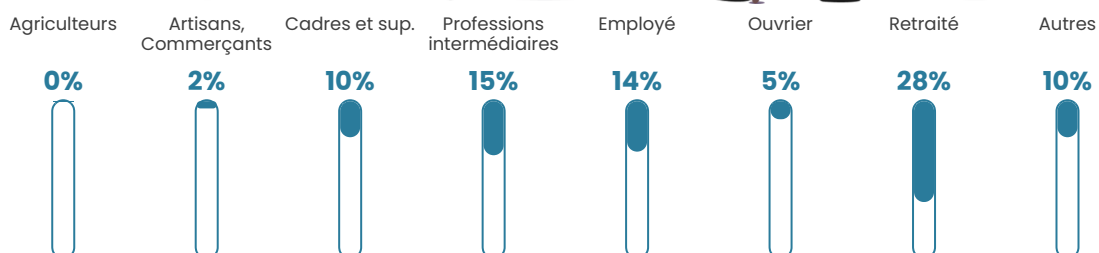

62 h/km²

Revenu moyen

26 870 €/an

Evolution du nombre d'habitants

Sources : Institut national de la statistique et des études économiques (insee) selon Les dernières parutions officielles de 2024 portant sur les années 2020, 2021 et 2022.

Tranche d'âge

Activité professionnelle

Niveau de diplôme

Composition des ménages

Profils électoraux

Premier tour

	Marine LE PEN	30.33 %
	Emmanuel MACRON	23.68 %
	Jean-Luc MÉLENCHON	17.81 %
	Valérie PÉCRESSÉ	6.26 %
	Éric ZEMMOUR	6.07 %
	Yannick JADOT	5.48 %
	Nicolas DUPONT-AIGNAN	4.31 %
	Fabien ROUSSEL	2.15 %
	Jean LASSALLE	1.57 %
	Anne HIDALGO	0.98 %
	Nathalie ARTHAUD	0.78 %
	Philippe POUTOU	0.59 %