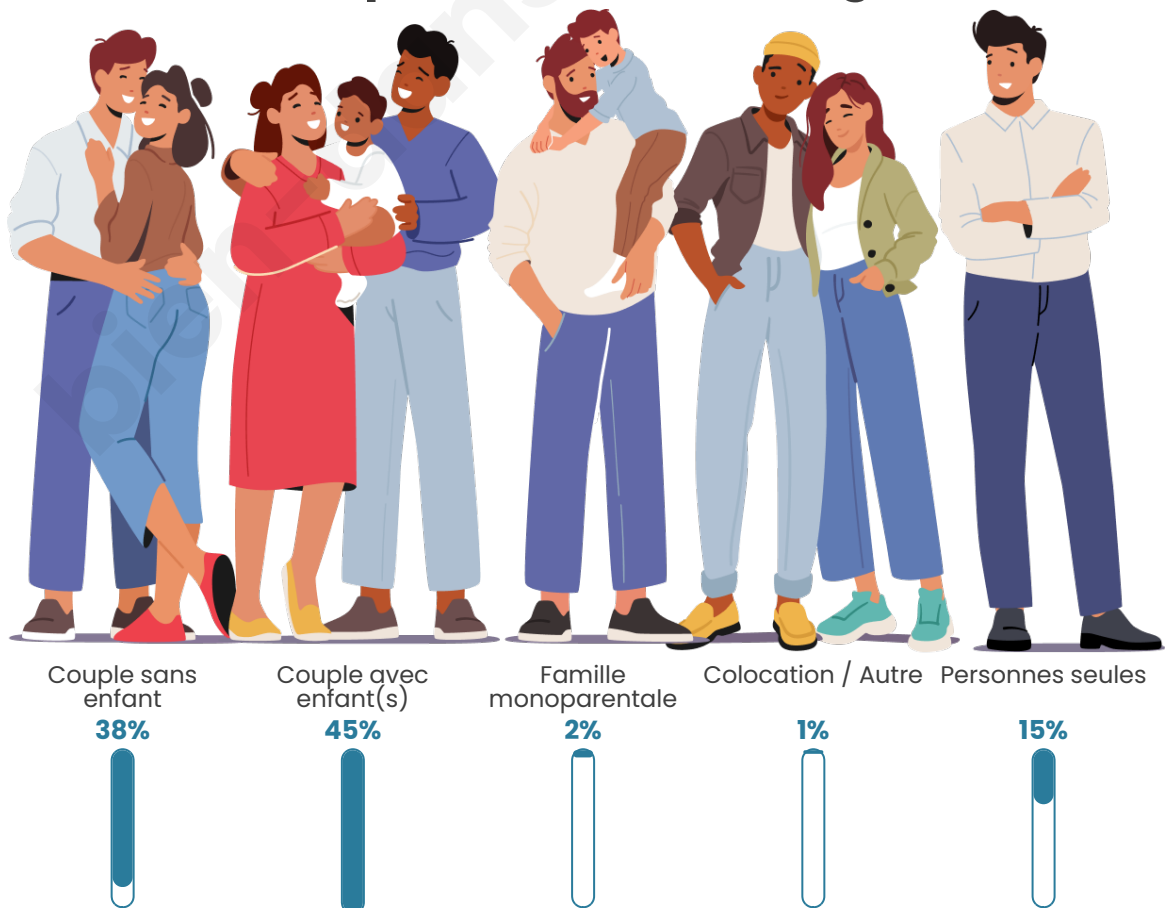

Tranche d'âge

Activité professionnelle

Niveau de diplôme

Composition des ménages

Profils électoraux

Premier tour

	Marine LE PEN	30.33 %
	Emmanuel MACRON	23.68 %
	Jean-Luc MÉLENCHON	17.81 %
	Valérie PÉCRESSÉ	6.26 %
	Éric ZEMMOUR	6.07 %
	Yannick JADOT	5.48 %
	Nicolas DUPONT-AIGNAN	4.31 %
	Fabien ROUSSEL	2.15 %
	Jean LASSALLE	1.57 %
	Anne HIDALGO	0.98 %
	Nathalie ARTHAUD	0.78 %
	Philippe POUTOU	0.59 %