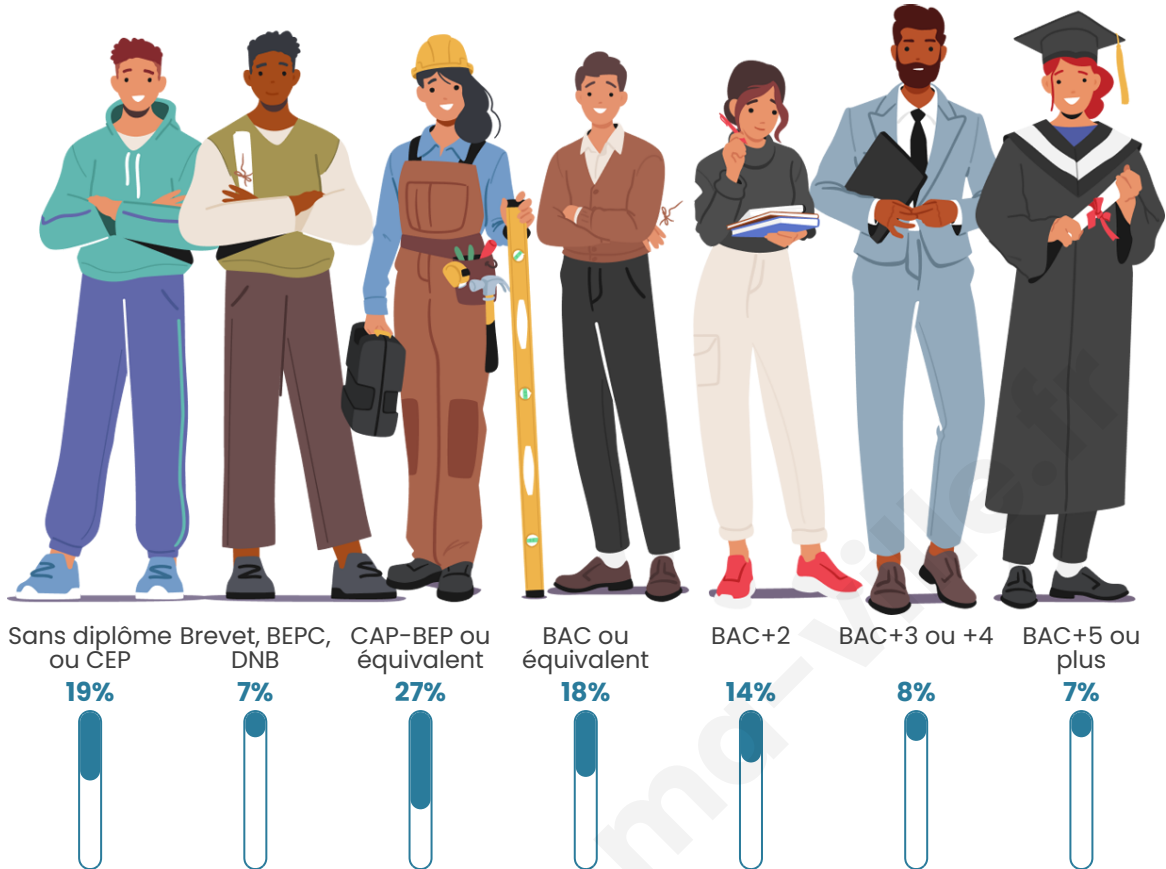

935

Age moyen

45 ans

Pop active

44.2%

Taux chômage

3.6%

Pop densité

Tranche d'âge

Activité professionnelle

Niveau de diplôme

Composition des ménages

Profils électoraux

Premier tour

	Marine LE PEN	30.33 %
	Emmanuel MACRON	23.68 %
	Jean-Luc MÉLENCHON	17.81 %
	Valérie PÉCRESSÉ	6.26 %
	Éric ZEMMOUR	6.07 %
	Yannick JADOT	5.48 %
	Nicolas DUPONT-AIGNAN	4.31 %
	Fabien ROUSSEL	2.15 %
	Jean LASSALLE	1.57 %
	Anne HIDALGO	0.98 %
	Nathalie ARTHAUD	0.78 %
	Philippe POUTOU	0.59 %