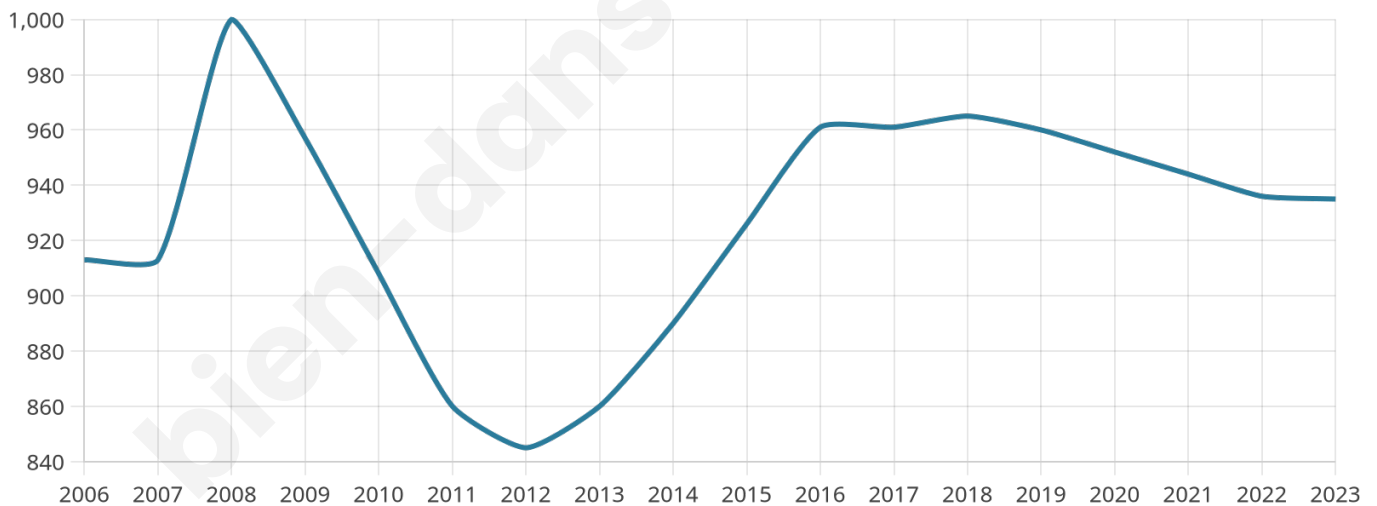

935

Age moyen

45 ans

Pop active

44.2%

Taux chômage

3.6%

Pop densité

62 h/km²

Revenu moyen

26 870 €/an

Evolution du nombre d'habitants

Sources : Institut national de la statistique et des études économiques (insee) selon Les dernières parutions officielles de 2024 portant sur les années 2020, 2021 et 2022.