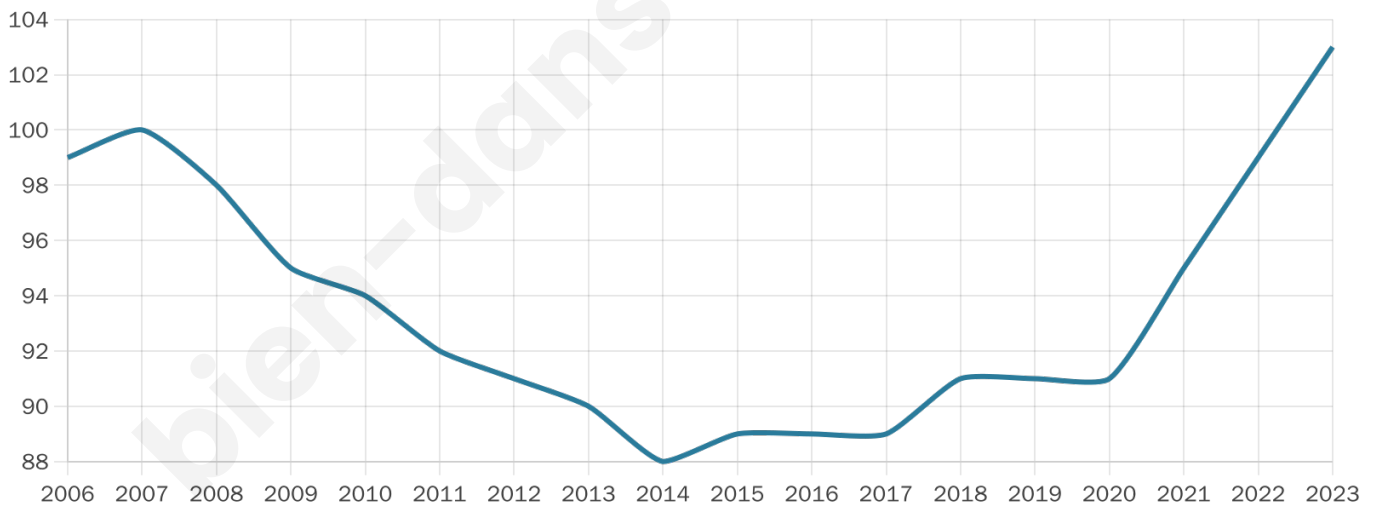

Version web

Ville de Bolozon

Présenté par

BIEN dans
ma **VILLE** 

Sommaire

Situation géographique	3
Statistiques sur la population	4
Evolution du nombre d'habitants	4
Tranche d'âge	5
0-14 ans	5
15-29 ans	5
30-44 ans	5
45-59 ans	5
60-74 ans	5
75-89 ans	5
90 ans et +	5
Activité professionnelle	5
Agriculteurs	5
Artisans, Commerçants	5
Cadres et sup.	5
Professions intermédiaires	5
Employé	5
Ouvrier	5
Retraité	5
Autres	5
Niveau de diplôme	6
Sans diplôme ou CEP	6
Brevet, BEPC, DNB	6
CAP-BEP ou équivalent	6
BAC ou équivalent	6
BAC+2	6
BAC+3 ou +4	6
BAC+5 ou plus	6
Composition des ménages	6
Couple sans enfant	6
Couple avec enfant(s)	6
Famille monoparentale	6
Colocation / Autre	6
Personnes seules	6
Profils électoraux	7
Premier tour	7
Sécurité	8
Evolution du nombre d'infractions	8
Pour comparer	9
Services à la population	10
Commerce	10
Éducation	10
Villes autour de Bolozon	12

Age moyen

49 ans

Pop active

39.8%

Taux chômage

9.4%

Pop densité

26 h/km²

Revenu moyen

NC

Evolution du nombre d'habitants

Sources : Institut national de la statistique et des études économiques (insee) selon Les dernières parutions officielles de 2024 portant sur les années 2020, 2021 et 2022.