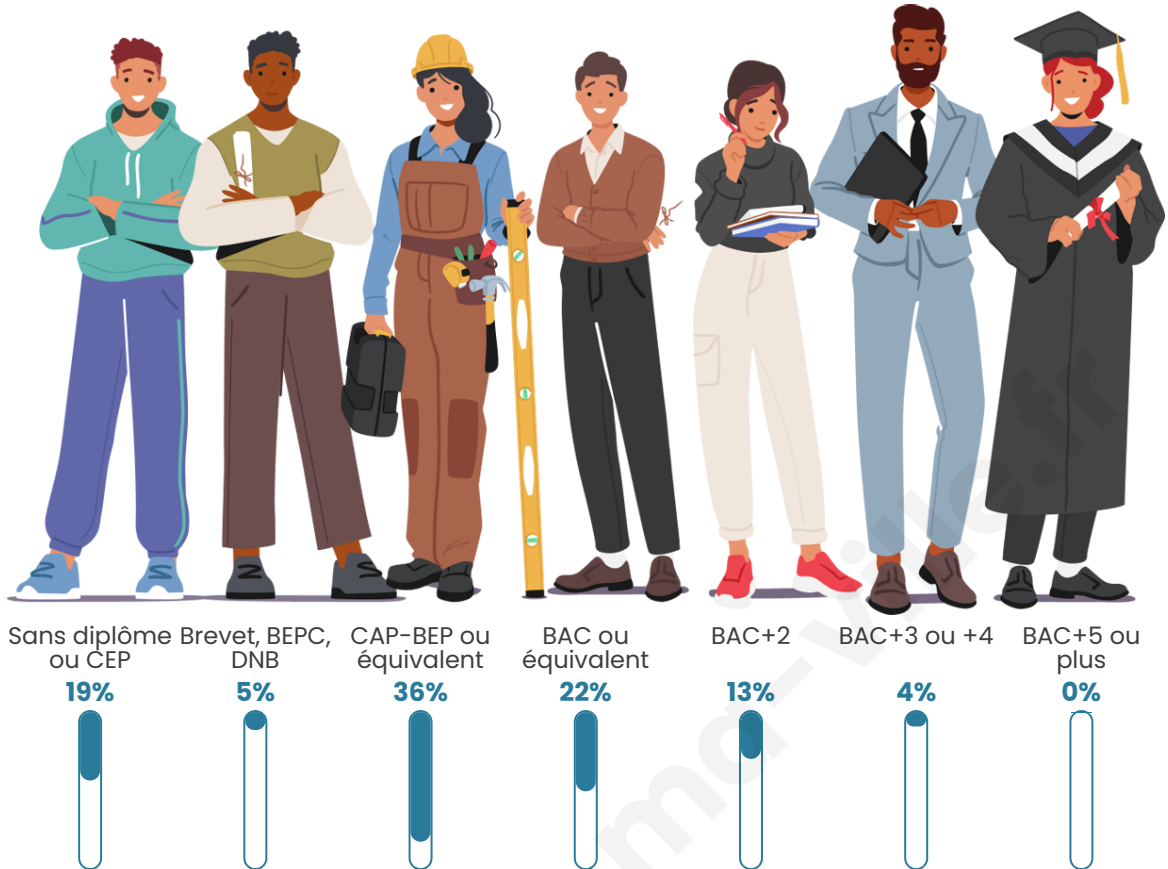

Age moyen

49 ans

Pop active

39.8%

Taux chômage

9.4%

Pop densité

26 h/km²

Tranche d'âge

Activité professionnelle

Niveau de diplôme

Composition des ménages

Profils électoraux

Premier tour

	Marine LE PEN	24.62 %
	Jean-Luc MÉLENCHON	23.08 %
	Emmanuel MACRON	13.85 %
	Éric ZEMMOUR	9.23 %
	Fabien ROUSSEL	6.15 %
	Jean LASSALLE	4.62 %
	Valérie PÉCRESE	4.62 %
	Nathalie ARTHAUD	3.08 %
	Anne HIDALGO	3.08 %
	Yannick JADOT	3.08 %
	Philippe POUTOU	3.08 %
	Nicolas DUPONT- AIGNAN	1.54 %