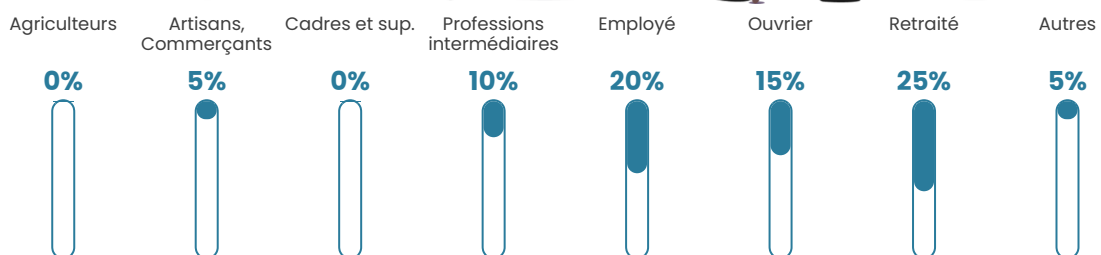

Revenu moyen

NC

Evolution du nombre d'habitants

Sources : Institut national de la statistique et des études économiques (insee) selon Les dernières parutions officielles de 2024 portant sur les années 2020, 2021 et 2022.

Tranche d'âge

Activité professionnelle

Niveau de diplôme

Composition des ménages

Profils électoraux

Premier tour

	Marine LE PEN	24.62 %
	Jean-Luc MÉLENCHON	23.08 %
	Emmanuel MACRON	13.85 %
	Éric ZEMMOUR	9.23 %
	Fabien ROUSSEL	6.15 %
	Jean LASSALLE	4.62 %
	Valérie PÉCRESE	4.62 %
	Nathalie ARTHAUD	3.08 %
	Anne HIDALGO	3.08 %
	Yannick JADOT	3.08 %
	Philippe POUTOU	3.08 %
	Nicolas DUPONT- AIGNAN	1.54 %