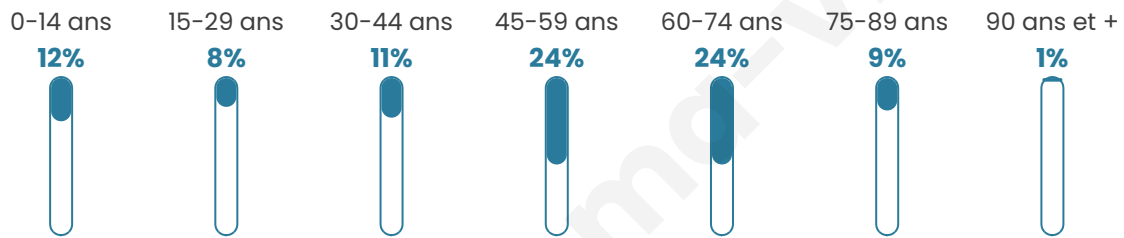

Age moyen

49 ans

Pop active

39.8%

Taux chômage

9.4%

Pop densité

26 h/km²

Revenu moyen

NC

Evolution du nombre d'habitants

Sources : Institut national de la statistique et des études économiques (insee) selon Les dernières parutions officielles de 2024 portant sur les années 2020, 2021 et 2022.

Tranche d'âge

Activité professionnelle

Niveau de diplôme

Composition des ménages

Profils électoraux

Premier tour

	Marine LE PEN	24.62 %
	Jean-Luc MÉLENCHON	23.08 %
	Emmanuel MACRON	13.85 %
	Éric ZEMMOUR	9.23 %
	Fabien ROUSSEL	6.15 %
	Jean LASSALLE	4.62 %
	Valérie PÉCRESE	4.62 %
	Nathalie ARTHAUD	3.08 %
	Anne HIDALGO	3.08 %
	Yannick JADOT	3.08 %
	Philippe POUTOU	3.08 %
	Nicolas DUPONT- AIGNAN	1.54 %

81 inscrits

Participation : 80.25%

Votes blancs : 0.00%

Votes nuls : 0.00%

Second tour

	Emmanuel MACRON	34,04 %
	Marine LE PEN	65,96 %

81 inscrits

Participation : 71.6%