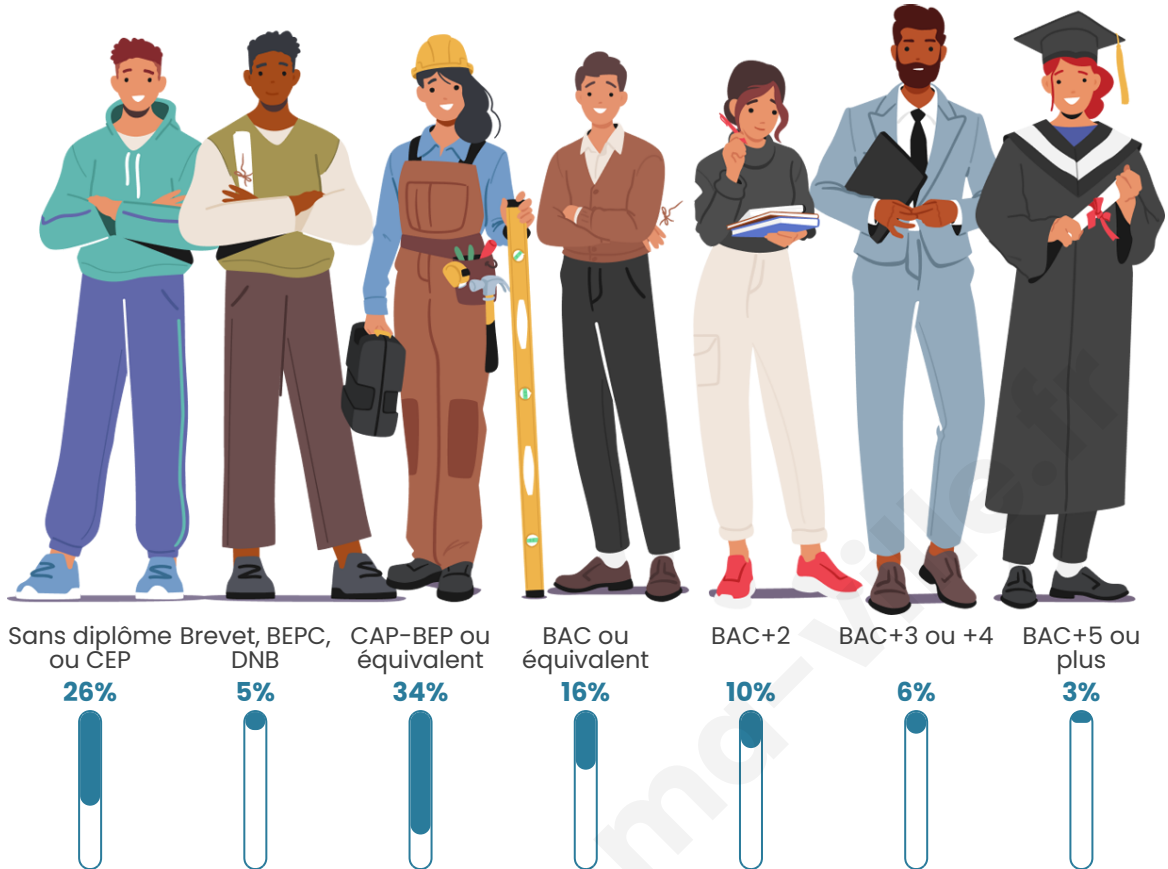

Age moyen

45 ans

Pop active

45.6%

Taux chômage

6.2%

Pop densité

59 h/km²

Tranche d'âge

Activité professionnelle

Niveau de diplôme

Composition des ménages

Profils électoraux

Premier tour

	Marine LE PEN	38.45 %
	Emmanuel MACRON	28.91 %
	Jean-Luc MÉLENCHON	10.16 %
	Éric ZEMMOUR	5.91 %
	Valérie PÉCRESSE	4.04 %
	Jean LASSALLE	3.42 %
	Nicolas DUPONT-AIGNAN	2.69 %
	Anne HIDALGO	1.97 %
	Fabien ROUSSEL	1.45 %
	Yannick JADOT	1.45 %
	Philippe POUTOU	0.93 %
	Nathalie ARTHAUD	0.62 %