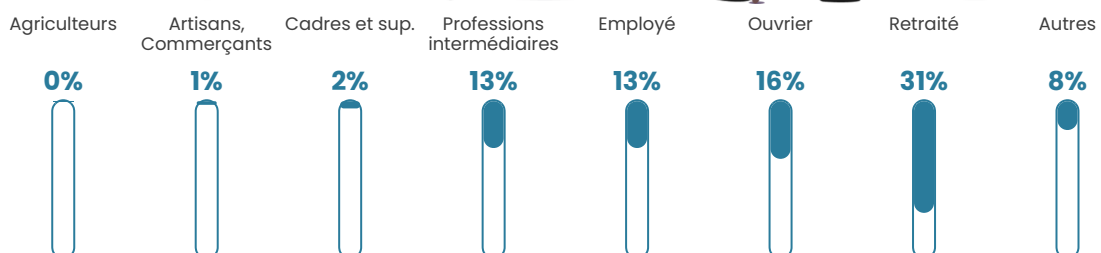

Revenu moyen

22 060 €/an

Evolution du nombre d'habitants

Sources : Institut national de la statistique et des études économiques (insee) selon Les dernières parutions officielles de 2024 portant sur les années 2020, 2021 et 2022.

Tranche d'âge

Activité professionnelle

Niveau de diplôme

Composition des ménages

Profils électoraux

Premier tour

	Marine LE PEN	38.45 %
	Emmanuel MACRON	28.91 %
	Jean-Luc MÉLENCHON	10.16 %
	Éric ZEMMOUR	5.91 %
	Valérie PÉCRESSE	4.04 %
	Jean LASSALLE	3.42 %
	Nicolas DUPONT-AIGNAN	2.69 %
	Anne HIDALGO	1.97 %
	Fabien ROUSSEL	1.45 %
	Yannick JADOT	1.45 %
	Philippe POUTOU	0.93 %
	Nathalie ARTHAUD	0.62 %