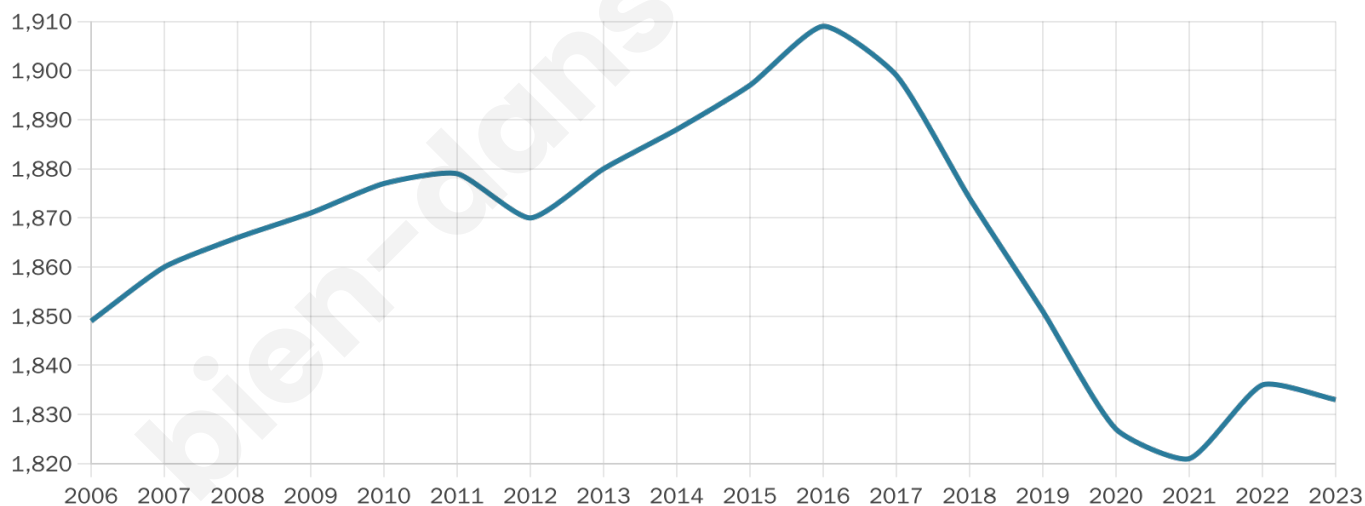

Version web

Ville de Bologne

Présenté par

BIEN dans
ma **VILLE** 

Sommaire

Situation géographique	3
Statistiques sur la population	4
Evolution du nombre d'habitants	4
Tranche d'âge	5
0-14 ans	5
15-29 ans	5
30-44 ans	5
45-59 ans	5
60-74 ans	5
75-89 ans	5
90 ans et +	5
Activité professionnelle	5
Agriculteurs	5
Artisans, Commerçants	5
Cadres et sup.	5
Professions intermédiaires	5
Employé	5
Ouvrier	5
Retraité	5
Autres	5
Niveau de diplôme	6
Sans diplôme ou CEP	6
Brevet, BEPC, DNB	6
CAP-BEP ou équivalent	6
BAC ou équivalent	6
BAC+2	6
BAC+3 ou +4	6
BAC+5 ou plus	6
Composition des ménages	6
Couple sans enfant	6
Couple avec enfant(s)	6
Famille monoparentale	6
Colocation / Autre	6
Personnes seules	6
Profil électoraux	7
Premier tour	7
Sécurité	8
Evolution du nombre d'infractions	8
Pour comparer	9
Services à la population	10
Commerce	10
Éducation	10
Villes autour de Bologne	11
Avis sur la ville de Bologne	12
Moyenne par critère	12
Villes autour de Bologne	12
Répartition des avis par note	12
Répartition des avis par note	12

Age moyen

45 ans

Pop active

45.6%

Taux chômage

6.2%

Pop densité

59 h/km²

Revenu moyen

22 060 €/an

Evolution du nombre d'habitants

Sources : Institut national de la statistique et des études économiques (insee) selon Les dernières parutions officielles de 2024 portant sur les années 2020, 2021 et 2022.