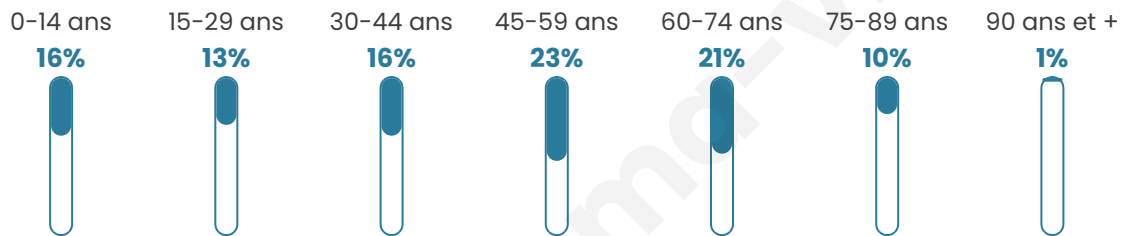

Age moyen

45 ans

Pop active

45.6%

Taux chômage

6.2%

Pop densité

59 h/km²

Revenu moyen

22 060 €/an

Evolution du nombre d'habitants

Sources : Institut national de la statistique et des études économiques (insee) selon Les dernières parutions officielles de 2024 portant sur les années 2020, 2021 et 2022.

Tranche d'âge

Activité professionnelle

Niveau de diplôme

Composition des ménages

Profils électoraux

Premier tour

	Marine LE PEN	38.45 %
	Emmanuel MACRON	28.91 %
	Jean-Luc MÉLENCHON	10.16 %
	Éric ZEMMOUR	5.91 %
	Valérie PÉCRESSE	4.04 %
	Jean LASSALLE	3.42 %
	Nicolas DUPONT-AIGNAN	2.69 %
	Anne HIDALGO	1.97 %
	Fabien ROUSSEL	1.45 %
	Yannick JADOT	1.45 %
	Philippe POUTOU	0.93 %
	Nathalie ARTHAUD	0.62 %

1 354 inscrits

Participation : 74.37%

Votes blancs : 2.88%

Votes nuls : 1.29%

Second tour

	Emmanuel MACRON	45,02 %
	Marine LE PEN	54,98 %

1 354 inscrits

Participation : 76.66%