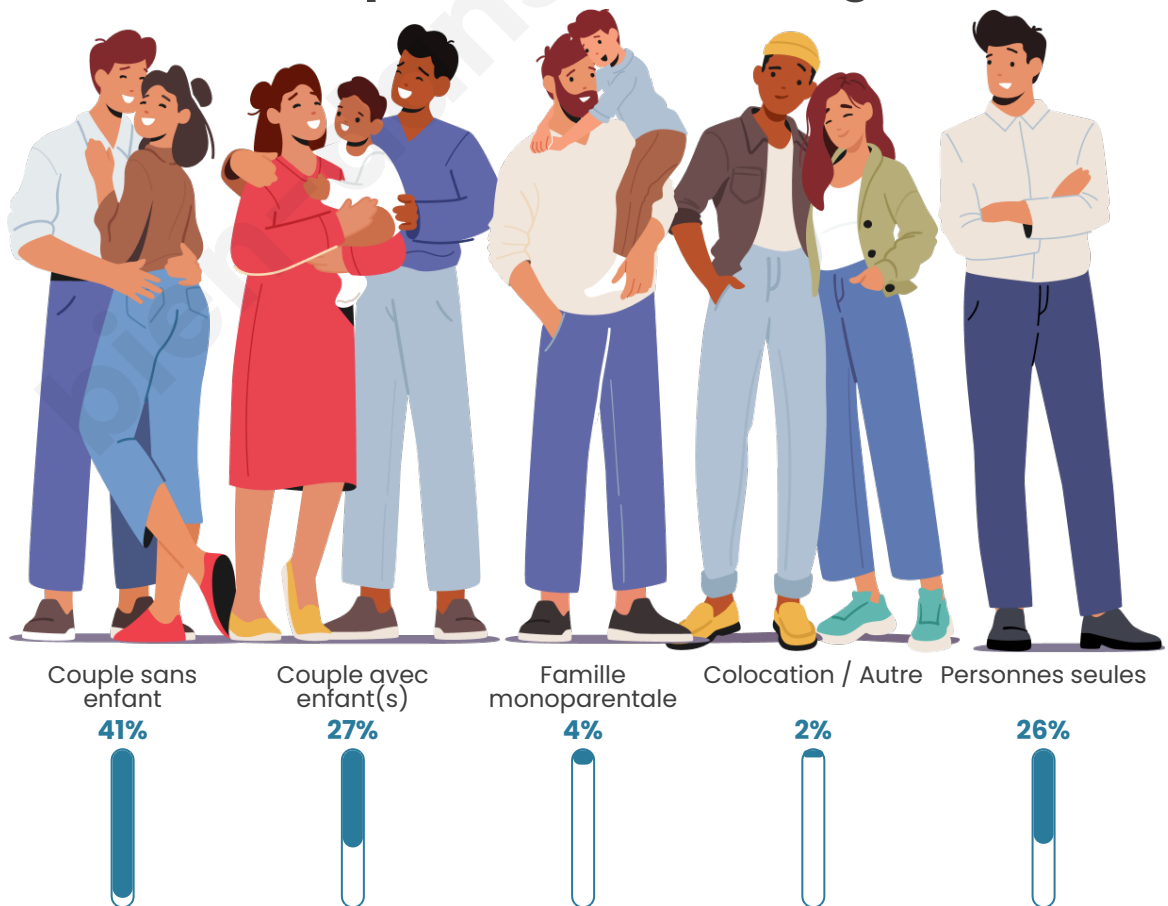

Tranche d'âge

Activité professionnelle

Niveau de diplôme

Composition des ménages

Profils électoraux

Premier tour

	Marine LE PEN	38.45 %
	Emmanuel MACRON	28.91 %
	Jean-Luc MÉLENCHON	10.16 %
	Éric ZEMMOUR	5.91 %
	Valérie PÉCRESSE	4.04 %
	Jean LASSALLE	3.42 %
	Nicolas DUPONT-AIGNAN	2.69 %
	Anne HIDALGO	1.97 %
	Fabien ROUSSEL	1.45 %
	Yannick JADOT	1.45 %
	Philippe POUTOU	0.93 %
	Nathalie ARTHAUD	0.62 %