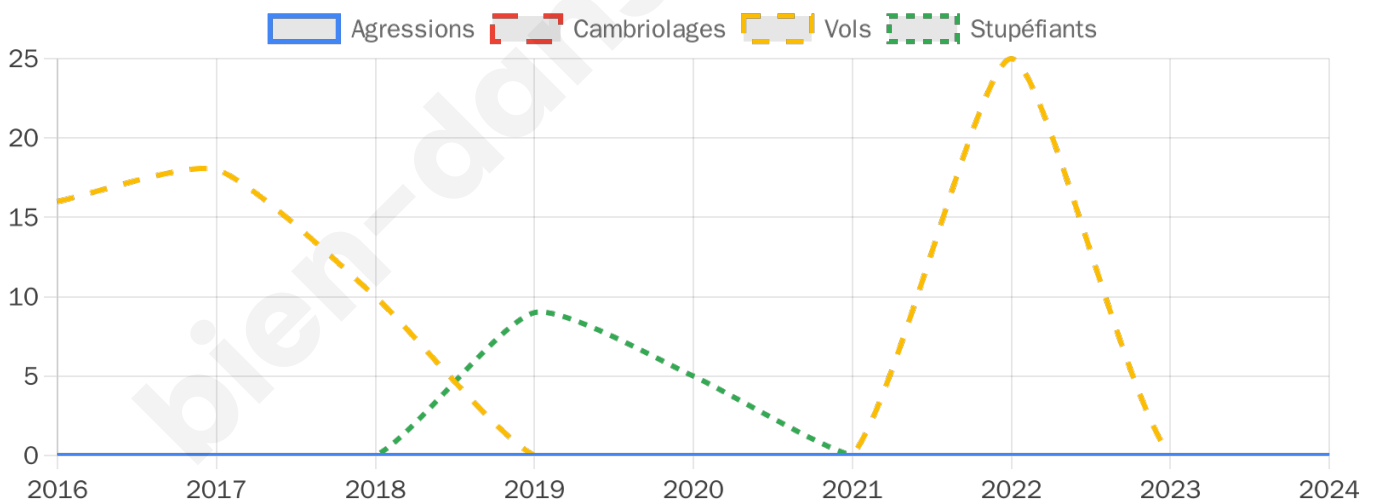

1 354 inscrits

Participation : 74.37%

Votes blancs : 2.88%

Votes nuls : 1.29%

Second tour

	Emmanuel MACRON	45,02 %
	Marine LE PEN	54,98 %

1 354 inscrits

Participation : 76.66%

Votes blancs : 6.17%

Votes nuls : 2.02%

Sécurité

Agressions physiques / sexuelles

0

Cambriolages

0

Vols / dégradations

0

Stupéfiants

0

Evolution du nombre d'infractions

Pour comparer

(en proportion du nombre d'habitants)

Sources : Bases statistiques communale, départementale et régionale de la délinquance enregistrée par la police et la gendarmerie nationales selon les dernières parutions officielles de 2025 portant sur l'année 2024 ([data.gouv](https://data.gouv.fr)).