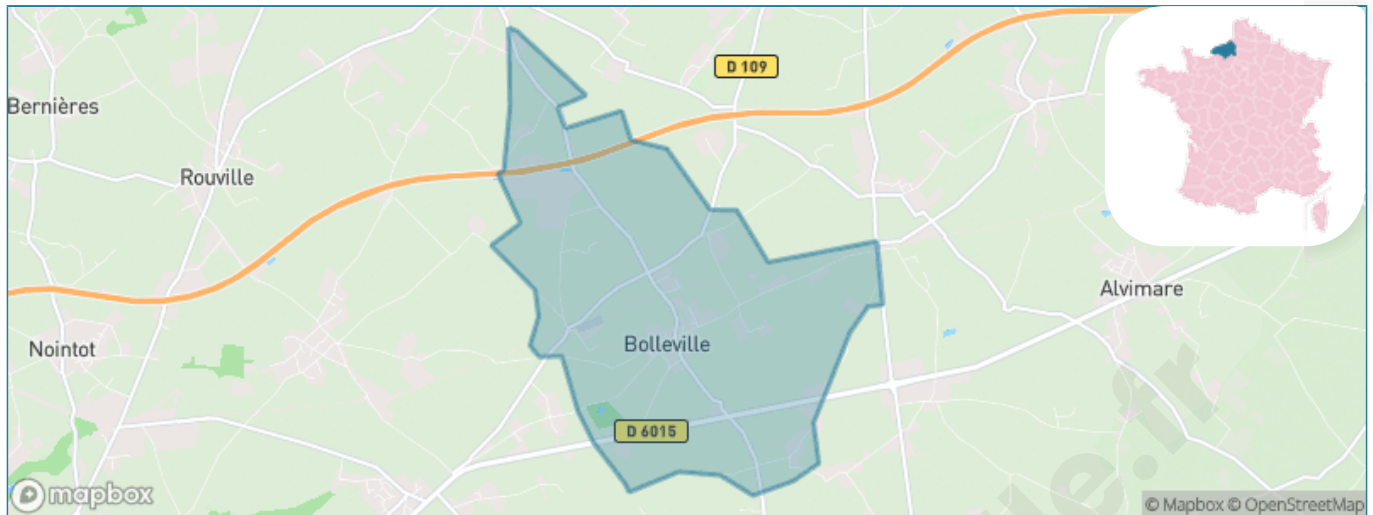

Version web

Ville de Bolleville

Présenté par

BIEN dans
ma **VILLE** 

Sommaire

Situation géographique	3
Statistiques sur la population	4
Evolution du nombre d'habitants	4
Tranche d'âge	5
0-14 ans	5
15-29 ans	5
30-44 ans	5
45-59 ans	5
60-74 ans	5
75-89 ans	5
90 ans et +	5
Activité professionnelle	5
Agriculteurs	5
Artisans, Commerçants	5
Cadres et sup.	5
Professions intermédiaires	5
Employé	5
Ouvrier	5
Retraité	5
Autres	5
Niveau de diplôme	6
Sans diplôme ou CEP	6
Brevet, BEPC, DNB	6
CAP-BEP ou équivalent	6
BAC ou équivalent	6
BAC+2	6
BAC+3 ou +4	6
BAC+5 ou plus	6
Composition des ménages	6
Couple sans enfant	6
Couple avec enfant(s)	6
Famille monoparentale	6
Colocation / Autre	6
Personnes seules	6
Profils électoraux	7
Premier tour	7
Sécurité	8
Evolution du nombre d'infractions	8
Pour comparer	9
Services à la population	10
Commerce	10
Éducation	10
Villes autour de Bolleville	12

Situation géographique

i Informations clés

- **Région** : Normandie
- **Département** : Seine-Maritime
- **Code postal** : 76210
- **Superficie** : 9 km²

Statistiques sur la population

Nombre d'habitants

596