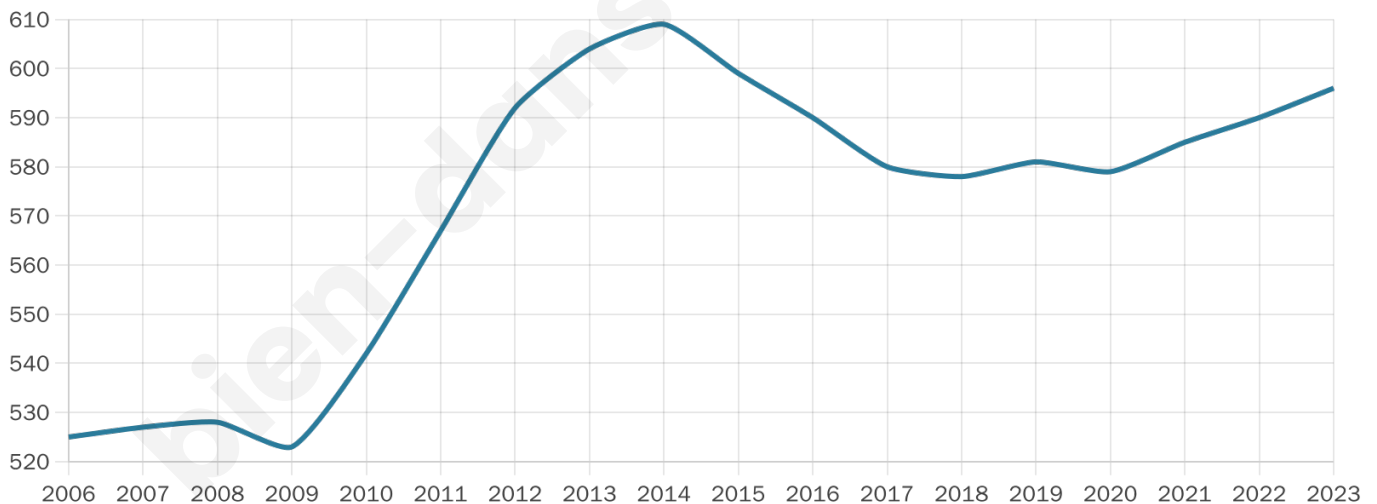

Version web

Ville de Bolleville

Présenté par

BIEN dans
ma **VILLE** 

Sommaire

Situation géographique	3
Statistiques sur la population	4
Evolution du nombre d'habitants	4
Tranche d'âge	5
0-14 ans	5
15-29 ans	5
30-44 ans	5
45-59 ans	5
60-74 ans	5
75-89 ans	5
90 ans et +	5
Activité professionnelle	5
Agriculteurs	5
Artisans, Commerçants	5
Cadres et sup.	5
Professions intermédiaires	5
Employé	5
Ouvrier	5
Retraité	5
Autres	5
Niveau de diplôme	6
Sans diplôme ou CEP	6
Brevet, BEPC, DNB	6
CAP-BEP ou équivalent	6
BAC ou équivalent	6
BAC+2	6
BAC+3 ou +4	6
BAC+5 ou plus	6
Composition des ménages	6
Couple sans enfant	6
Couple avec enfant(s)	6
Famille monoparentale	6
Colocation / Autre	6
Personnes seules	6
Profils électoraux	7
Premier tour	7
Sécurité	8
Evolution du nombre d'infractions	8
Pour comparer	9
Services à la population	10
Commerce	10
Éducation	10
Villes autour de Bolleville	12

Age moyen

39 ans

Pop active

46.8%

Taux chômage

4%

Pop densité

66 h/km²

Revenu moyen

23 470 €/an

Evolution du nombre d'habitants

Sources : Institut national de la statistique et des études économiques (insee) selon Les dernières parutions officielles de 2024 portant sur les années 2020, 2021 et 2022.