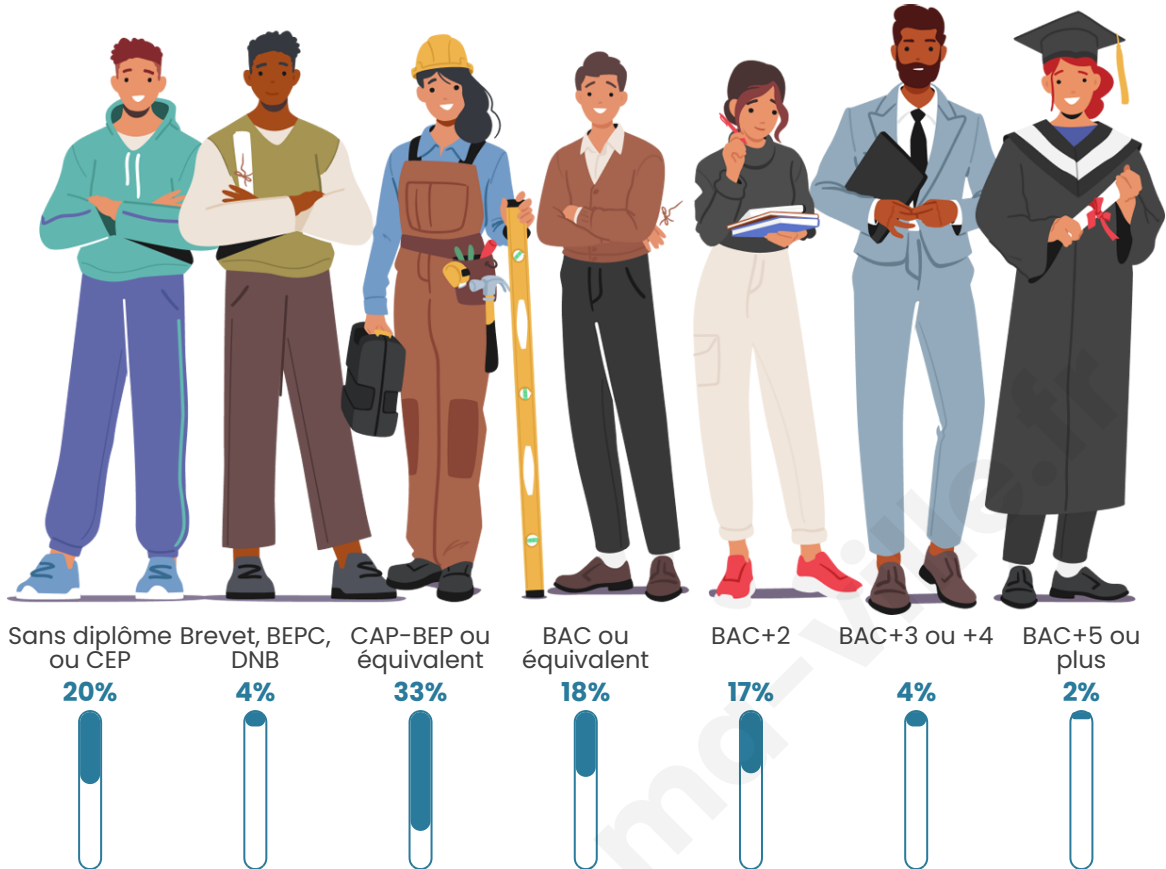

Age moyen

39 ans

Pop active

46.8%

Taux chômage

4%

Pop densité

66 h/km²

Tranche d'âge

Activité professionnelle

Niveau de diplôme

Composition des ménages

Profils électoraux

Premier tour

	Marine LE PEN	42.74 %
	Emmanuel MACRON	20.23 %
	Jean-Luc MÉLENCHON	11.97 %
	Valérie PÉCRESSÉ	6.55 %
	Nicolas DUPONT-AIGNAN	4.56 %
	Éric ZEMMOUR	4.27 %
	Fabien ROUSSEL	3.13 %
	Jean LASSALLE	2.28 %
	Philippe POUTOU	1.42 %
	Anne HIDALGO	1.14 %
	Nathalie ARTHAUD	0.85 %
	Yannick JADOT	0.85 %