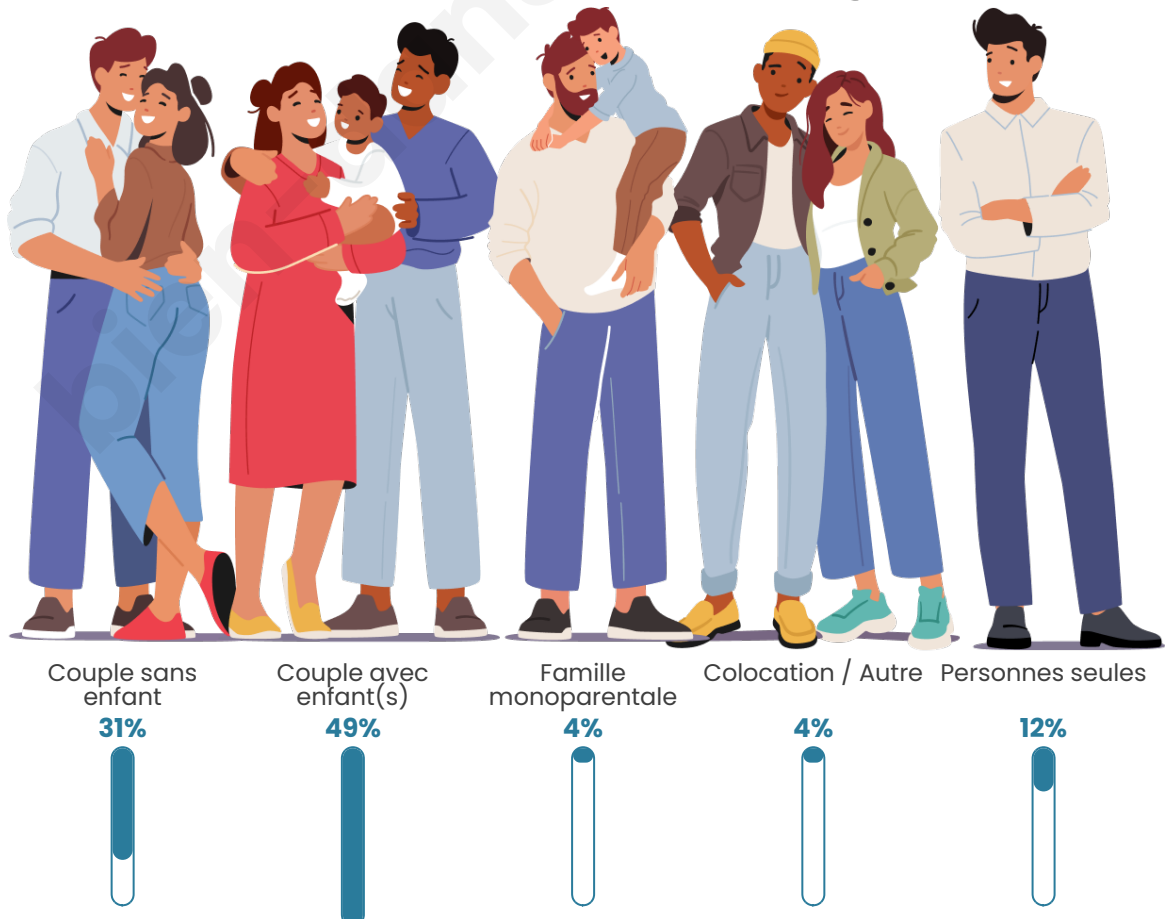

Tranche d'âge

Activité professionnelle

Niveau de diplôme

Composition des ménages

Profils électoraux

Premier tour

	Marine LE PEN	42.74 %
	Emmanuel MACRON	20.23 %
	Jean-Luc MÉLENCHON	11.97 %
	Valérie PÉCRESSÉ	6.55 %
	Nicolas DUPONT-AIGNAN	4.56 %
	Éric ZEMMOUR	4.27 %
	Fabien ROUSSEL	3.13 %
	Jean LASSALLE	2.28 %
	Philippe POUTOU	1.42 %
	Anne HIDALGO	1.14 %
	Nathalie ARTHAUD	0.85 %
	Yannick JADOT	0.85 %