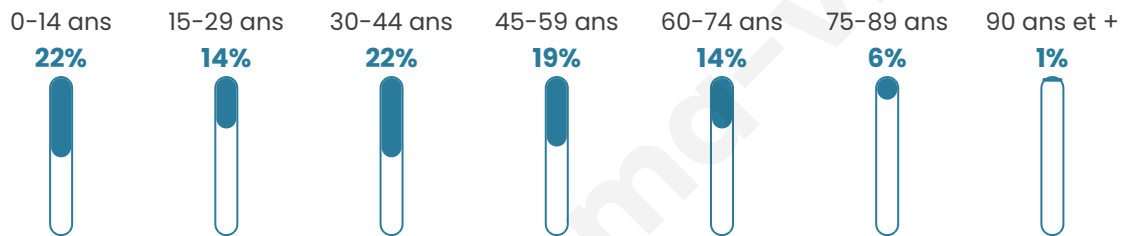

Age moyen

39 ans

Pop active

46.8%

Taux chômage

4%

Pop densité

66 h/km²

Revenu moyen

23 470 €/an

Evolution du nombre d'habitants

Sources : Institut national de la statistique et des études économiques (insee) selon Les dernières parutions officielles de 2024 portant sur les années 2020, 2021 et 2022.

Tranche d'âge

Activité professionnelle

Niveau de diplôme

Composition des ménages

Profils électoraux

Premier tour

	Marine LE PEN	42.74 %
	Emmanuel MACRON	20.23 %
	Jean-Luc MÉLENCHON	11.97 %
	Valérie PÉCRESSÉ	6.55 %
	Nicolas DUPONT-AIGNAN	4.56 %
	Éric ZEMMOUR	4.27 %
	Fabien ROUSSEL	3.13 %
	Jean LASSALLE	2.28 %
	Philippe POUTOU	1.42 %
	Anne HIDALGO	1.14 %
	Nathalie ARTHAUD	0.85 %
	Yannick JADOT	0.85 %

435 inscrits

Participation : 83.45%

Votes blancs : 1.93%

Votes nuls : 1.38%

Second tour

	Emmanuel MACRON	35,88 %
	Marine LE PEN	64,12 %

434 inscrits

Participation : 85.94%