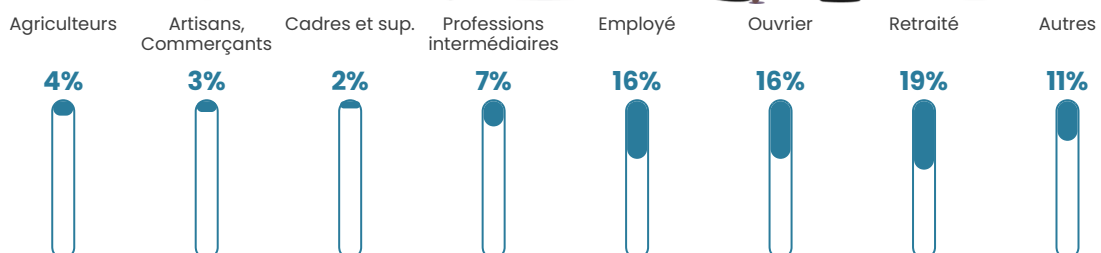

Revenu moyen

23 470 €/an

Evolution du nombre d'habitants

Sources : Institut national de la statistique et des études économiques (insee) selon Les dernières parutions officielles de 2024 portant sur les années 2020, 2021 et 2022.

Tranche d'âge

Activité professionnelle

Niveau de diplôme

Composition des ménages

Profils électoraux

Premier tour

	Marine LE PEN	42.74 %
	Emmanuel MACRON	20.23 %
	Jean-Luc MÉLENCHON	11.97 %
	Valérie PÉCRESSÉ	6.55 %
	Nicolas DUPONT-AIGNAN	4.56 %
	Éric ZEMMOUR	4.27 %
	Fabien ROUSSEL	3.13 %
	Jean LASSALLE	2.28 %
	Philippe POUTOU	1.42 %
	Anne HIDALGO	1.14 %
	Nathalie ARTHAUD	0.85 %
	Yannick JADOT	0.85 %