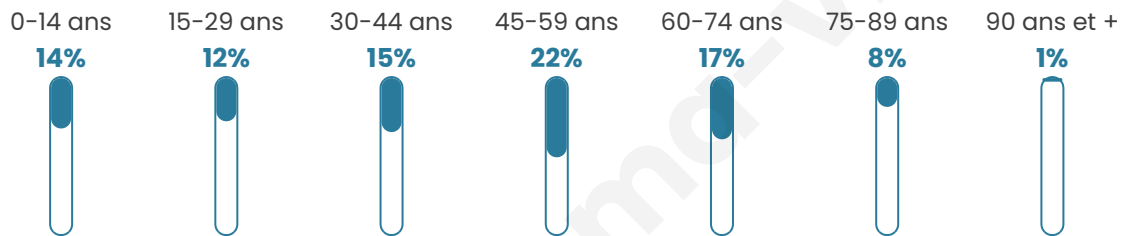

# Statistiques sur la population

Nombre d'habitants

**662**

Age moyen

**44 ans**

Pop active

**46.8%**

Taux chômage

**6.7%**

Pop densité

**19 h/km<sup>2</sup>**

Revenu moyen

**21 550 €/an**

## Evolution du nombre d'habitants

Sources : Institut national de la statistique et des études économiques (insee) selon Les dernières parutions officielles de 2024 portant sur les années 2020, 2021 et 2022.

## Tranche d'âge