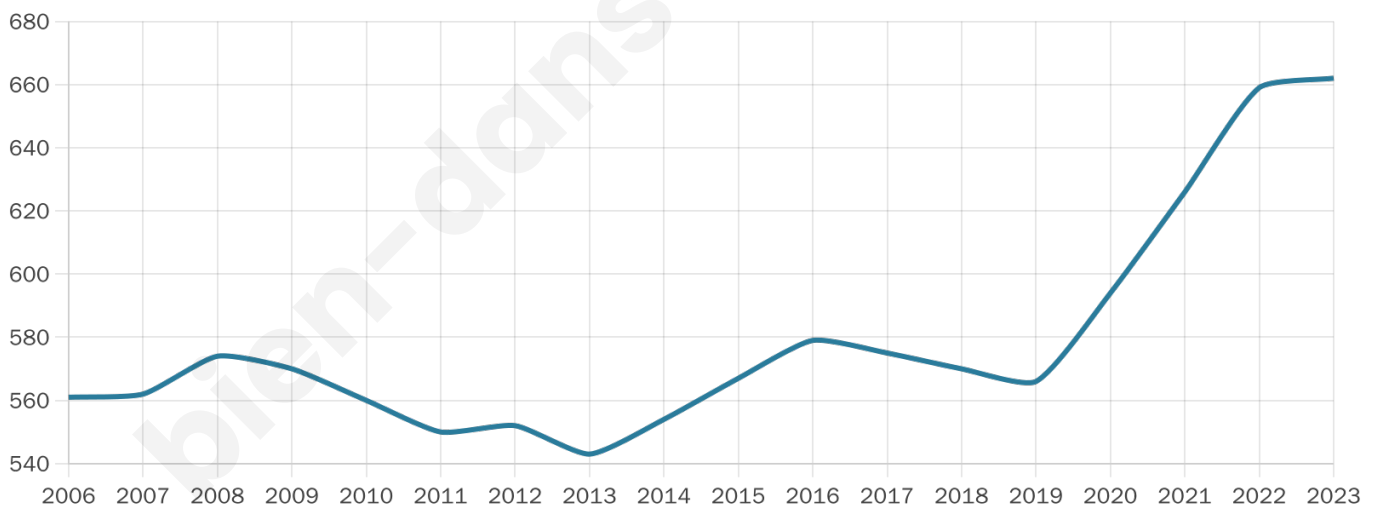

# Statistiques sur la population

Nombre d'habitants

**662**

Age moyen

**44 ans**

Pop active

**46.8%**

Taux chômage

**6.7%**

Pop densité

**19 h/km<sup>2</sup>**

Revenu moyen

**21 550 €/an**

## Evolution du nombre d'habitants

Sources : Institut national de la statistique et des études économiques (insee) selon Les dernières parutions officielles de 2024 portant sur les années 2020, 2021 et 2022.