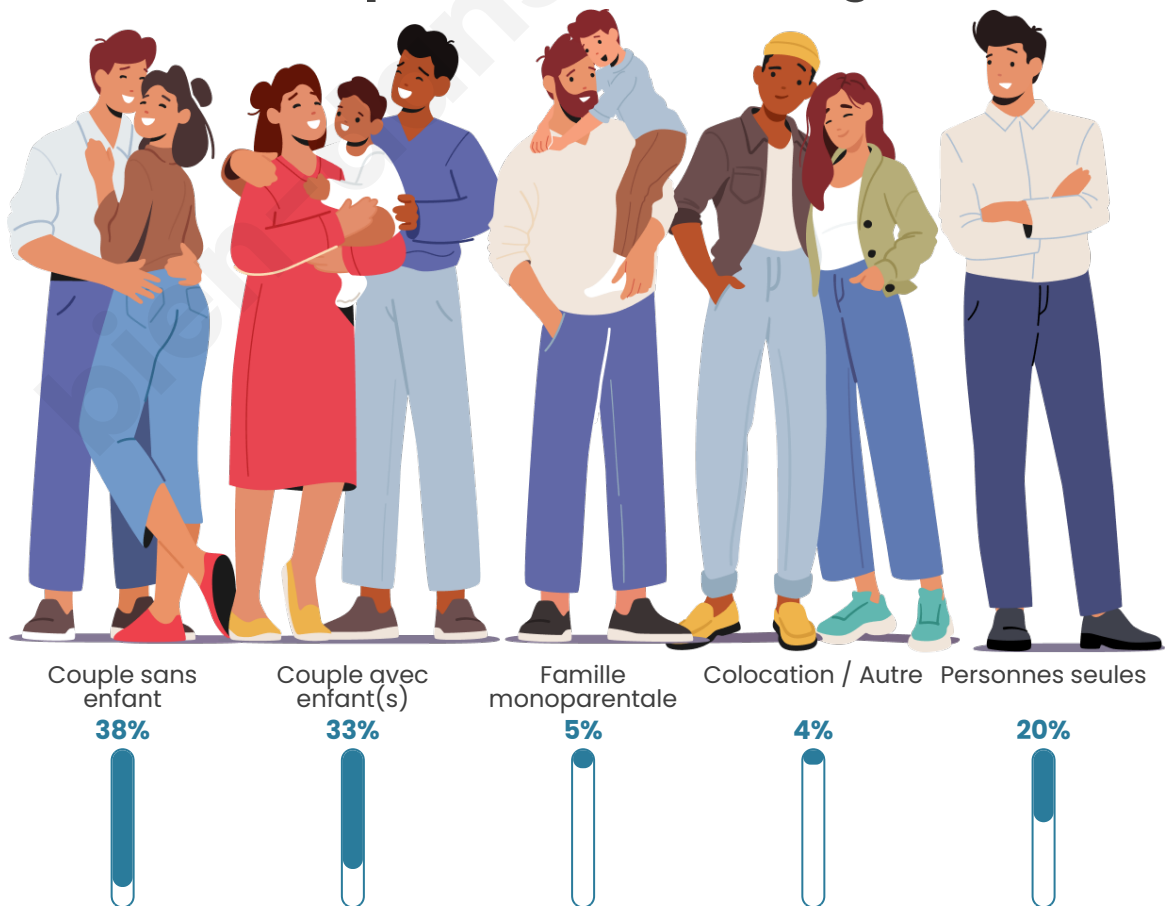

Tranche d'âge

Activité professionnelle

Niveau de diplôme

Composition des ménages

Profils électoraux

Premier tour

	Marine LE PEN	35.63 %
	Jean-Luc MÉLENCHON	21.65 %
	Emmanuel MACRON	17.56 %
	Éric ZEMMOUR	10.42 %
	Jean LASSALLE	2.99 %
	Valérie PÉCRESSE	2.97 %
	Fabien ROUSSEL	2.58 %
	Yannick JADOT	2.39 %
	Nicolas DUPONT-AIGNAN	1.76 %
	Anne HIDALGO	1.10 %
	Philippe POUTOU	0.53 %
	Nathalie ARTHAUD	0.42 %