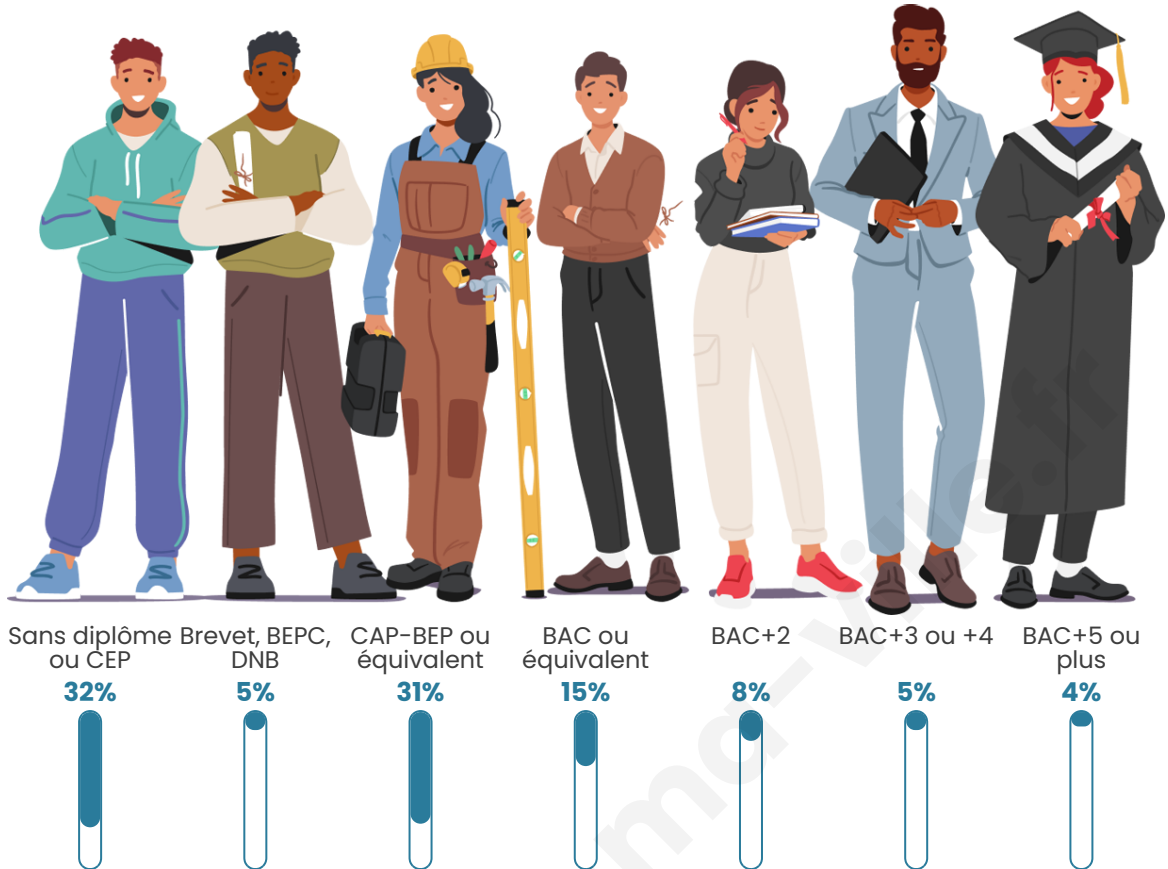

14 024

Age moyen

44 ans

Pop active

38.4%

Taux chômage

11.7%

Pop densité

Tranche d'âge

Activité professionnelle

Niveau de diplôme

Composition des ménages

Profils électoraux

Premier tour

	Marine LE PEN	35.63 %
	Jean-Luc MÉLENCHON	21.65 %
	Emmanuel MACRON	17.56 %
	Éric ZEMMOUR	10.42 %
	Jean LASSALLE	2.99 %
	Valérie PÉCRESSE	2.97 %
	Fabien ROUSSEL	2.58 %
	Yannick JADOT	2.39 %
	Nicolas DUPONT-AIGNAN	1.76 %
	Anne HIDALGO	1.10 %
	Philippe POUTOU	0.53 %
	Nathalie ARTHAUD	0.42 %