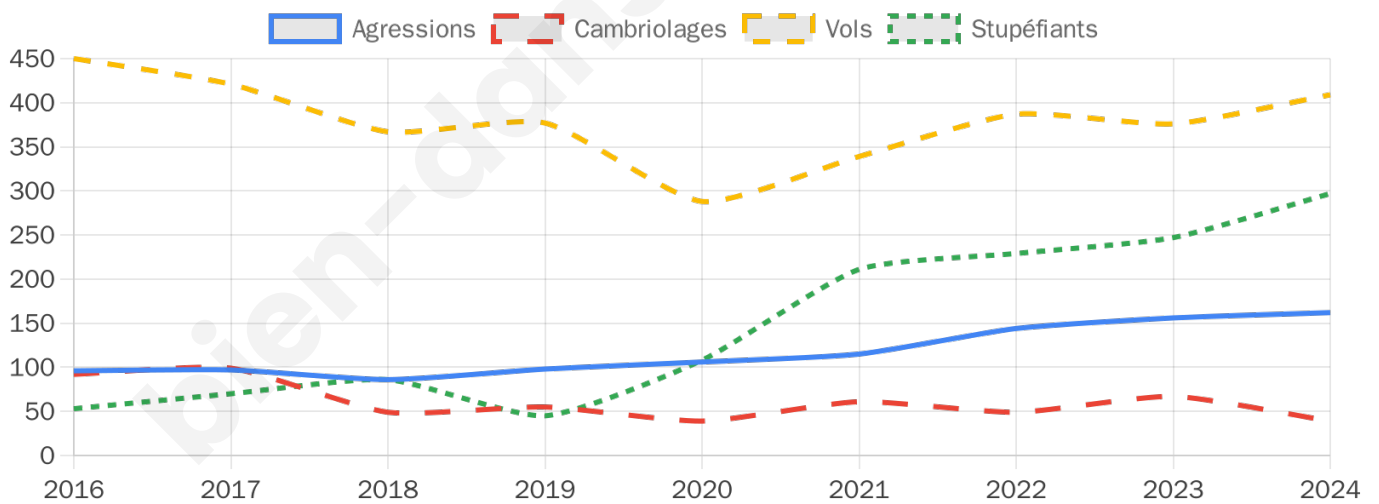

10 304 inscrits

Participation : 72.44%

Votes blancs : 1.27%

Votes nuls : 0.51%

Second tour

	Emmanuel MACRON	41,08 %
	Marine LE PEN	58,92 %

10 307 inscrits

Participation : 70.69%

Votes blancs : 4.86%

Votes nuls : 2.06%

Sécurité

Agressions physiques / sexuelles

162

Cambriolages

39

Vols / dégradations

409

Stupéfiants

297

Evolution du nombre d'infractions

Pour comparer

(en proportion du nombre d'habitants)

Sources : Bases statistiques communale, départementale et régionale de la délinquance enregistrée par la police et la gendarmerie nationales selon les dernières parutions officielles de 2025 portant sur l'année 2024 ([data.gouv](https://data.gouv.fr)).