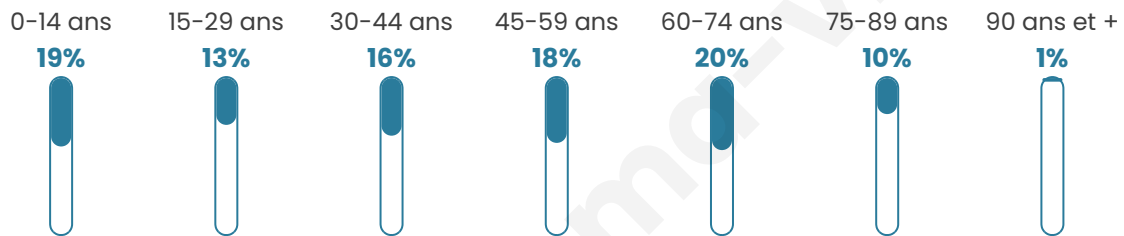

14 024

Age moyen

44 ans

Pop active

38.4%

Taux chômage

11.7%

Pop densité

260 h/km²

Revenu moyen

19 730 €/an

Evolution du nombre d'habitants

Sources : Institut national de la statistique et des études économiques (insee) selon Les dernières parutions officielles de 2024 portant sur les années 2020, 2021 et 2022.

Tranche d'âge

Activité professionnelle

Niveau de diplôme

Composition des ménages

Profils électoraux

Premier tour

	Marine LE PEN	35.63 %
	Jean-Luc MÉLENCHON	21.65 %
	Emmanuel MACRON	17.56 %
	Éric ZEMMOUR	10.42 %
	Jean LASSALLE	2.99 %
	Valérie PÉCRESSE	2.97 %
	Fabien ROUSSEL	2.58 %
	Yannick JADOT	2.39 %
	Nicolas DUPONT-AIGNAN	1.76 %
	Anne HIDALGO	1.10 %
	Philippe POUTOU	0.53 %
	Nathalie ARTHAUD	0.42 %

10 304 inscrits

Participation : 72.44%

Votes blancs : 1.27%

Votes nuls : 0.51%

Second tour

	Emmanuel MACRON	41,08 %
	Marine LE PEN	58,92 %

10 307 inscrits

Participation : 70.69%