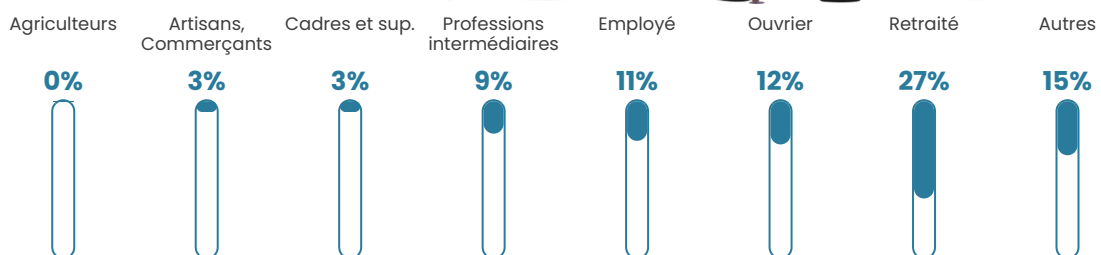

260 h/km²

Revenu moyen

19 730 €/an

Evolution du nombre d'habitants

Sources : Institut national de la statistique et des études économiques (insee) selon Les dernières parutions officielles de 2024 portant sur les années 2020, 2021 et 2022.

Tranche d'âge

Activité professionnelle

Niveau de diplôme

Composition des ménages

Profils électoraux

Premier tour

	Marine LE PEN	35.63 %
	Jean-Luc MÉLENCHON	21.65 %
	Emmanuel MACRON	17.56 %
	Éric ZEMMOUR	10.42 %
	Jean LASSALLE	2.99 %
	Valérie PÉCRESSE	2.97 %
	Fabien ROUSSEL	2.58 %
	Yannick JADOT	2.39 %
	Nicolas DUPONT-AIGNAN	1.76 %
	Anne HIDALGO	1.10 %
	Philippe POUTOU	0.53 %
	Nathalie ARTHAUD	0.42 %