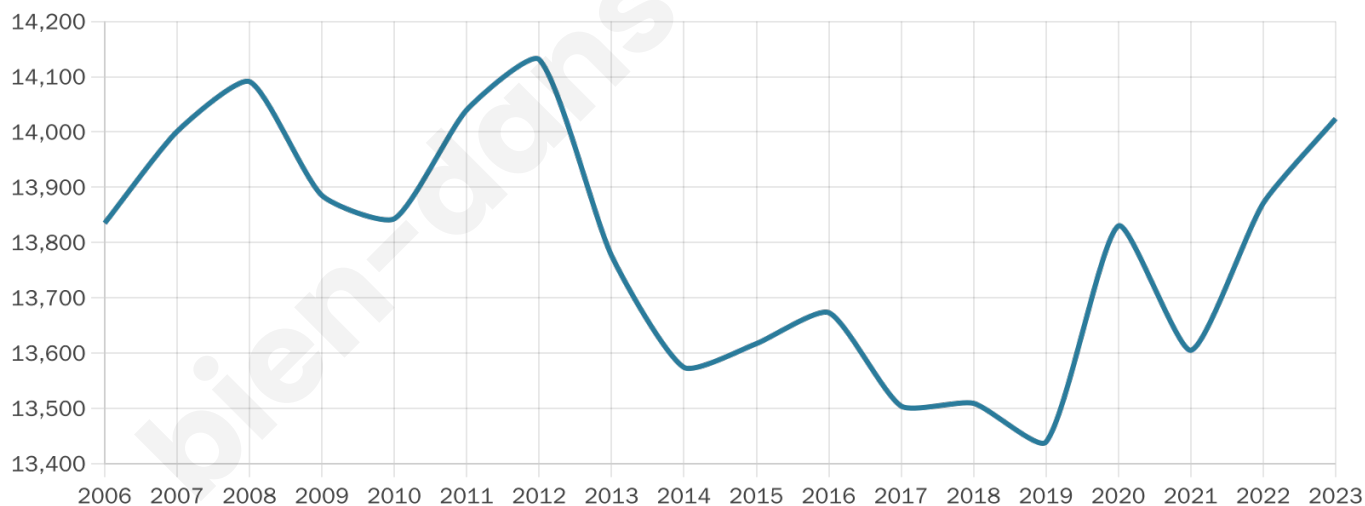

14 024

Age moyen

44 ans

Pop active

38.4%

Taux chômage

11.7%

Pop densité

260 h/km²

Revenu moyen

19 730 €/an

Evolution du nombre d'habitants

Sources : Institut national de la statistique et des études économiques (insee) selon Les dernières parutions officielles de 2024 portant sur les années 2020, 2021 et 2022.