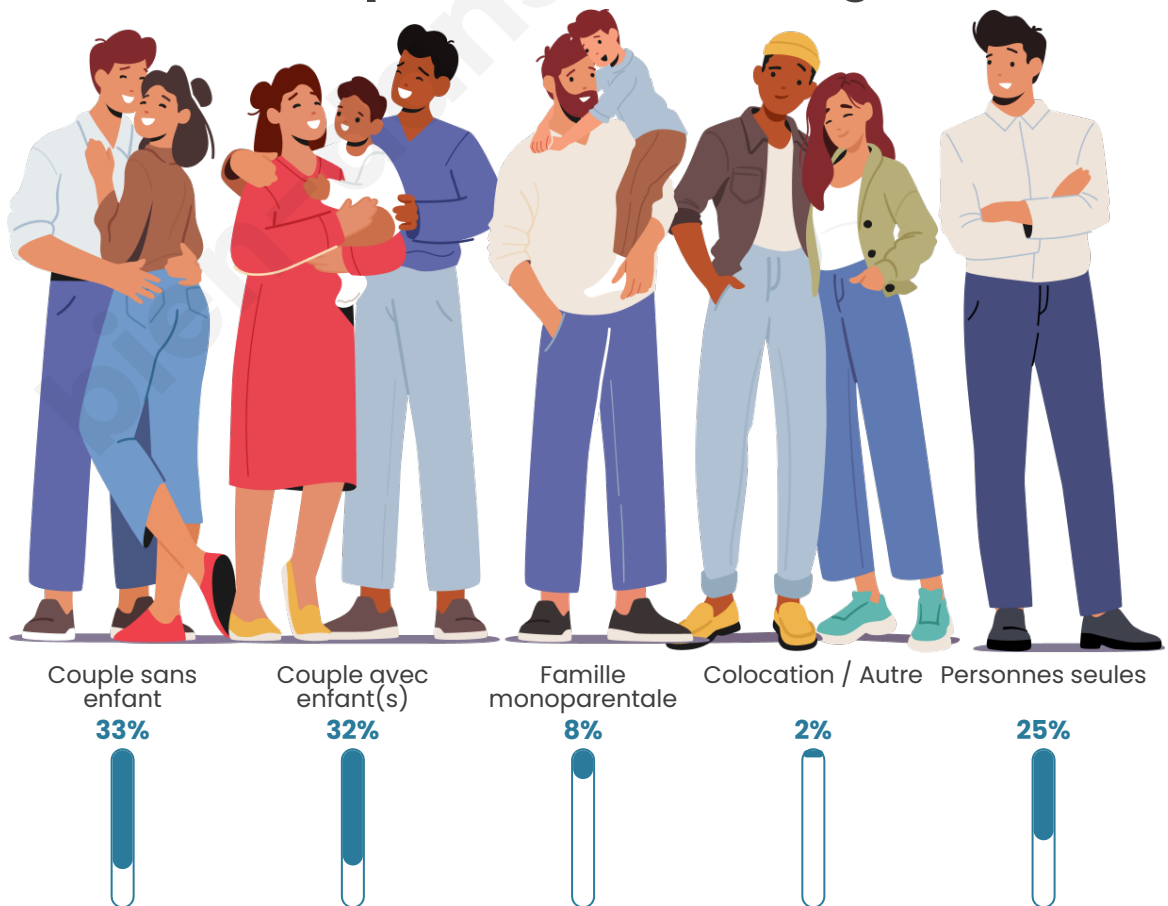

Tranche d'âge

Activité professionnelle

Niveau de diplôme

Composition des ménages

Profils électoraux

Premier tour

	Marine LE PEN	40.14 %
	Jean-Luc MÉLENCHON	20.25 %
	Emmanuel MACRON	20.01 %
	Éric ZEMMOUR	4.34 %
	Fabien ROUSSEL	3.48 %
	Valérie PÉCRESSE	2.39 %
	Yannick JADOT	2.35 %
	Jean LASSALLE	2.27 %
	Nicolas DUPONT-AIGNAN	1.91 %
	Anne HIDALGO	1.23 %
	Philippe POUTOU	0.95 %
	Nathalie ARTHAUD	0.66 %