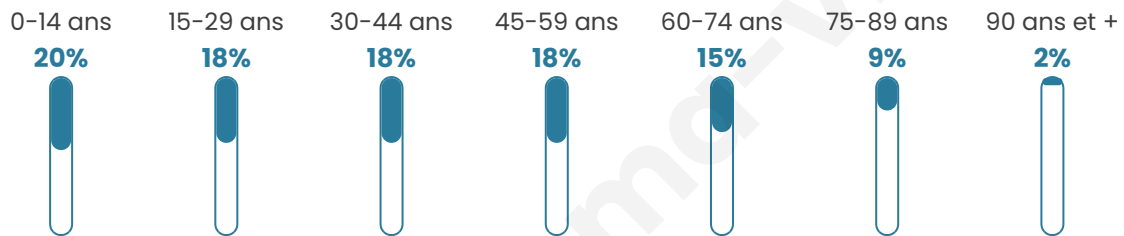

11 590

Age moyen

40 ans

Pop active

43.8%

Taux chômage

15.7%

Pop densité

966 h/km²

Revenu moyen

18 770 €/an

Evolution du nombre d'habitants

Sources : Institut national de la statistique et des études économiques (insee) selon Les dernières parutions officielles de 2024 portant sur les années 2020, 2021 et 2022.

Tranche d'âge

Activité professionnelle

Niveau de diplôme

Composition des ménages

Profils électoraux

Premier tour

	Marine LE PEN	40.14 %
	Jean-Luc MÉLENCHON	20.25 %
	Emmanuel MACRON	20.01 %
	Éric ZEMMOUR	4.34 %
	Fabien ROUSSEL	3.48 %
	Valérie PÉCRESSE	2.39 %
	Yannick JADOT	2.35 %
	Jean LASSALLE	2.27 %
	Nicolas DUPONT-AIGNAN	1.91 %
	Anne HIDALGO	1.23 %
	Philippe POUTOU	0.95 %
	Nathalie ARTHAUD	0.66 %