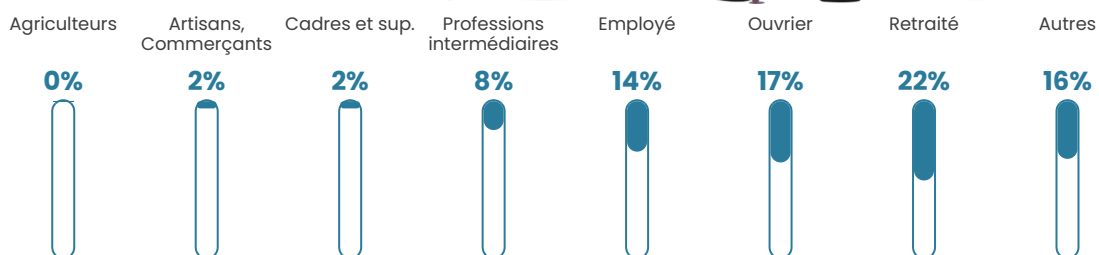

966 h/km²

Revenu moyen

18 770 €/an

Evolution du nombre d'habitants

Sources : Institut national de la statistique et des études économiques (insee) selon Les dernières parutions officielles de 2024 portant sur les années 2020, 2021 et 2022.

Tranche d'âge

Activité professionnelle

Niveau de diplôme

Composition des ménages

Profils électoraux

Premier tour

	Marine LE PEN	40.14 %
	Jean-Luc MÉLENCHON	20.25 %
	Emmanuel MACRON	20.01 %
	Éric ZEMMOUR	4.34 %
	Fabien ROUSSEL	3.48 %
	Valérie PÉCRESSE	2.39 %
	Yannick JADOT	2.35 %
	Jean LASSALLE	2.27 %
	Nicolas DUPONT-AIGNAN	1.91 %
	Anne HIDALGO	1.23 %
	Philippe POUTOU	0.95 %
	Nathalie ARTHAUD	0.66 %