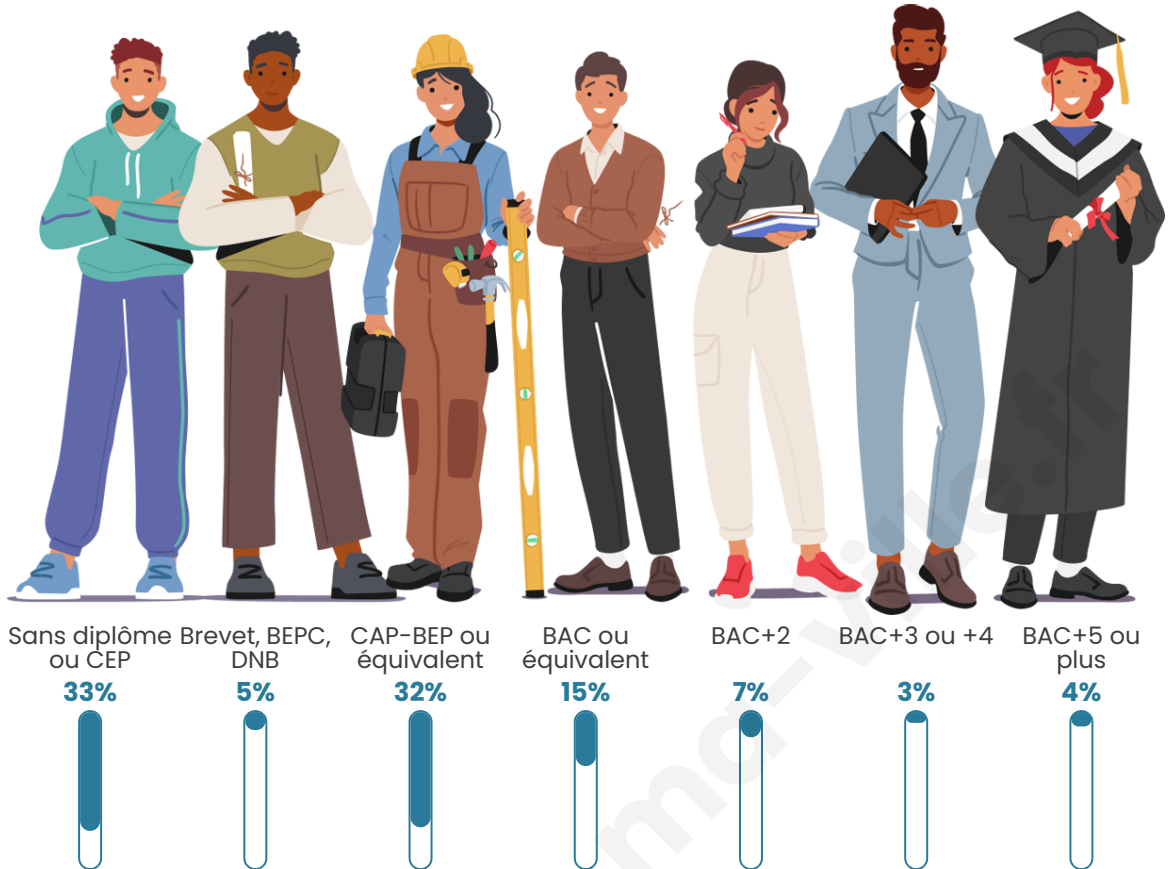

11 590

Age moyen

40 ans

Pop active

43.8%

Taux chômage

15.7%

Pop densité

Tranche d'âge

Activité professionnelle

Niveau de diplôme

Composition des ménages

Profils électoraux

Premier tour

	Marine LE PEN	40.14 %
	Jean-Luc MÉLENCHON	20.25 %
	Emmanuel MACRON	20.01 %
	Éric ZEMMOUR	4.34 %
	Fabien ROUSSEL	3.48 %
	Valérie PÉCRESSE	2.39 %
	Yannick JADOT	2.35 %
	Jean LASSALLE	2.27 %
	Nicolas DUPONT-AIGNAN	1.91 %
	Anne HIDALGO	1.23 %
	Philippe POUTOU	0.95 %
	Nathalie ARTHAUD	0.66 %