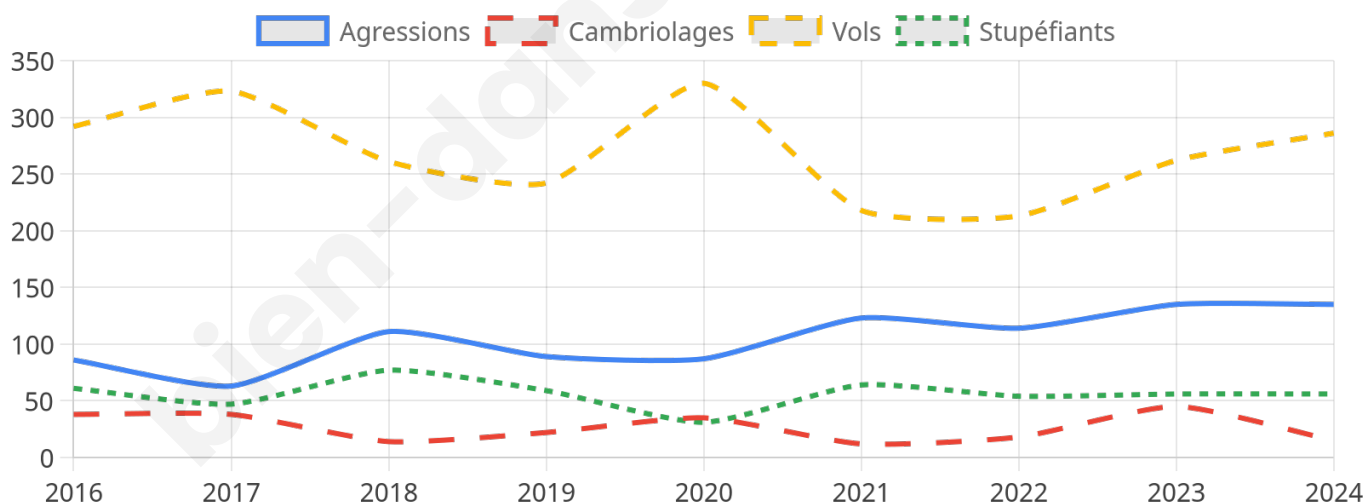

7 324 inscrits

Participation : 68.94%

Votes blancs : 1.01%

Votes nuls : 0.51%

Second tour

	Emmanuel MACRON	37,31 %
	Marine LE PEN	62,69 %

7 328 inscrits

Participation : 69.41%

Votes blancs : 5.43%

Votes nuls : 2.4%

Sécurité

Agressions physiques / sexuelles

135

Cambriolages

15

Vols / dégradations

286

Stupéfiants

56

Evolution du nombre d'infractions

Pour comparer

(en proportion du nombre d'habitants)

Sources : Bases statistiques communale, départementale et régionale de la délinquance enregistrée par la police et la gendarmerie nationales selon les dernières parutions officielles de 2025 portant sur l'année 2024 ([data.gouv](https://data.gouv.fr)).