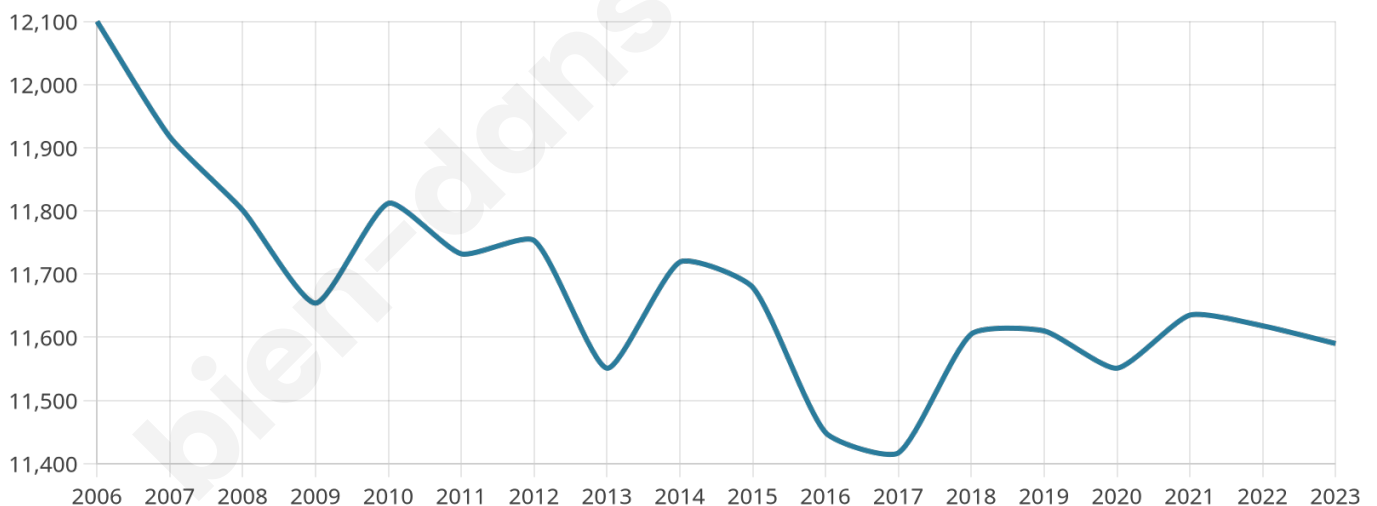

Version web

Ville de Bolbec

Présenté par

BIEN dans
ma **VILLE** 

Sommaire

Situation géographique	3
Statistiques sur la population	4
Evolution du nombre d'habitants	4
Tranche d'âge	5
0-14 ans	5
15-29 ans	5
30-44 ans	5
45-59 ans	5
60-74 ans	5
75-89 ans	5
90 ans et +	5
Activité professionnelle	5
Agriculteurs	5
Artisans, Commerçants	5
Cadres et sup.	5
Professions intermédiaires	5
Employé	5
Ouvrier	5
Retraité	5
Autres	5
Niveau de diplôme	6
Sans diplôme ou CEP	6
Brevet, BEPC, DNB	6
CAP-BEP ou équivalent	6
BAC ou équivalent	6
BAC+2	6
BAC+3 ou +4	6
BAC+5 ou plus	6
Composition des ménages	6
Couple sans enfant	6
Couple avec enfant(s)	6
Famille monoparentale	6
Colocation / Autre	6
Personnes seules	6
Profil électoraux	7
Premier tour	7
Sécurité	8
Evolution du nombre d'infractions	8
Pour comparer	9
Services à la population	10
Commerce	10
Éducation	10
Villes autour de Bolbec	11
Avis sur la ville de Bolbec	12
Moyenne par critère	12
Villes autour de Bolbec	12
Répartition des avis par note	12
Répartition des avis par note	12

11 590

Age moyen

40 ans

Pop active

43.8%

Taux chômage

15.7%

Pop densité

966 h/km²

Revenu moyen

18 770 €/an

Evolution du nombre d'habitants

Sources : Institut national de la statistique et des études économiques (insee) selon Les dernières parutions officielles de 2024 portant sur les années 2020, 2021 et 2022.