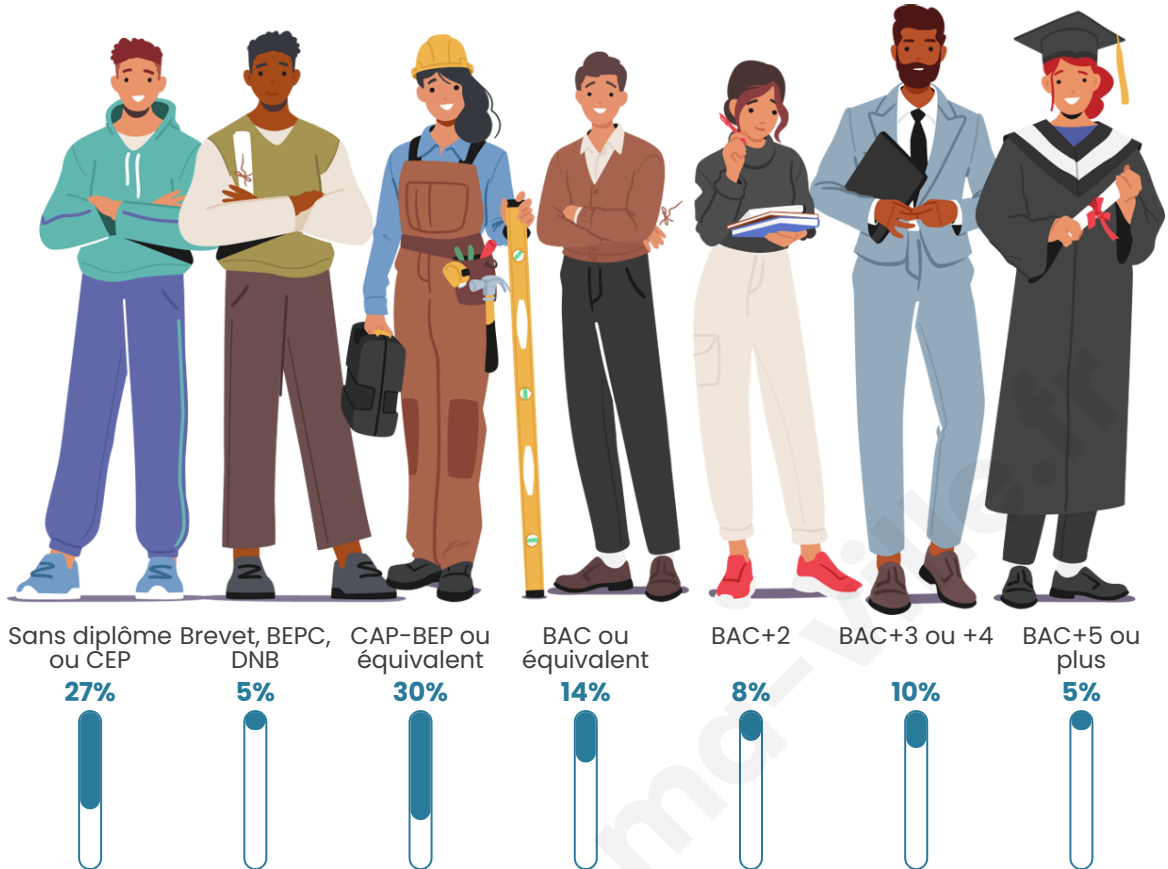

Tranche d'âge

Activité professionnelle

Niveau de diplôme

Composition des ménages

Profils électoraux

Premier tour

	Jean-Luc MÉLENCHON	32.00 %
	Emmanuel MACRON	20.00 %
	Marine LE PEN	13.00 %
	Fabien ROUSSEL	10.00 %
	Jean LASSALLE	9.00 %
	Yannick JADOT	4.00 %
	Nicolas DUPONT- AIGNAN	4.00 %
	Éric ZEMMOUR	2.00 %
	Anne HIDALGO	2.00 %
	Philippe POUTOU	2.00 %
	Nathalie ARTHAUD	1.00 %
	Valérie PÉCRESE	1.00 %