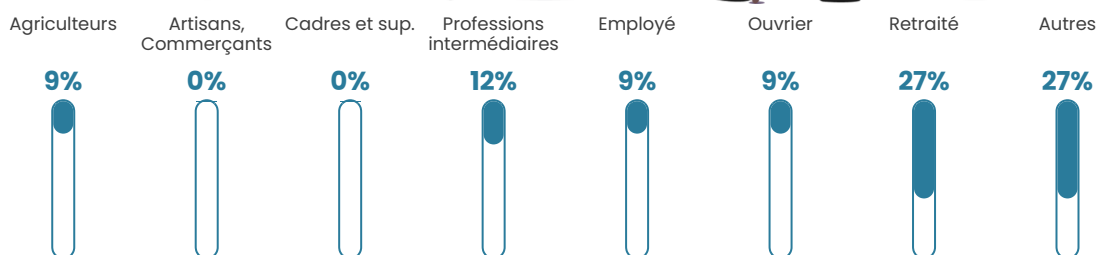

53 ans

Pop active

37.5%

Taux chômage

10.5%

Pop densité

10 h/km²

Revenu moyen

17 410 €/an

Evolution du nombre d'habitants

Sources : Institut national de la statistique et des études économiques (insee) selon Les dernières parutions officielles de 2024 portant sur les années 2020, 2021 et 2022.

Tranche d'âge

Activité professionnelle

Niveau de diplôme

Composition des ménages

Profils électoraux

Premier tour

	Jean-Luc MÉLENCHON	32.00 %
	Emmanuel MACRON	20.00 %
	Marine LE PEN	13.00 %
	Fabien ROUSSEL	10.00 %
	Jean LASSALLE	9.00 %
	Yannick JADOT	4.00 %
	Nicolas DUPONT- AIGNAN	4.00 %
	Éric ZEMMOUR	2.00 %
	Anne HIDALGO	2.00 %
	Philippe POUTOU	2.00 %
	Nathalie ARTHAUD	1.00 %
	Valérie PÉCRESE	1.00 %