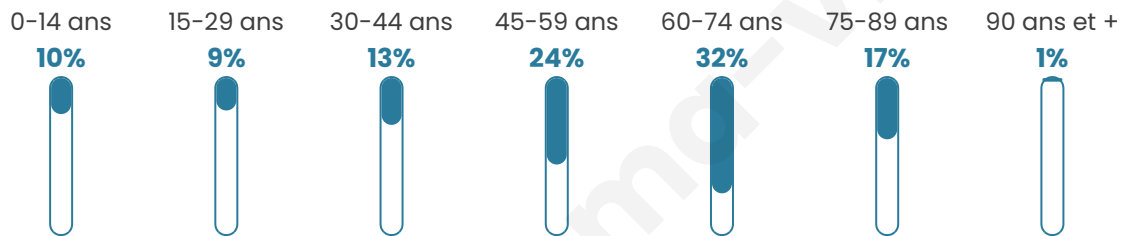

Version web

Ville de Bolazec

Présenté par

BIEN dans
ma **VILLE** 

Sommaire

Situation géographique	3
Statistiques sur la population	4
Evolution du nombre d'habitants	4
Tranche d'âge	5
0-14 ans	5
15-29 ans	5
30-44 ans	5
45-59 ans	5
60-74 ans	5
75-89 ans	5
90 ans et +	5
Activité professionnelle	5
Agriculteurs	5
Artisans, Commerçants	5
Cadres et sup.	5
Professions intermédiaires	5
Employé	5
Ouvrier	5
Retraité	5
Autres	5
Niveau de diplôme	6
Sans diplôme ou CEP	6
Brevet, BEPC, DNB	6
CAP-BEP ou équivalent	6
BAC ou équivalent	6
BAC+2	6
BAC+3 ou +4	6
BAC+5 ou plus	6
Composition des ménages	6
Couple sans enfant	6
Couple avec enfant(s)	6
Famille monoparentale	6
Colocation / Autre	6
Personnes seules	6
Profils électoraux	7
Premier tour	7
Sécurité	8
Evolution du nombre d'infractions	8
Pour comparer	9
Services à la population	10
Commerce	10
Éducation	10
Villes autour de Bolazec	11

Situation géographique

i Informations clés

- **Région** : Bretagne
- **Département** : Finistère
- **Code postal** : 29640
- **Superficie** : 17 km²

Statistiques sur la population

Nombre d'habitants

168

Age moyen

53 ans

Pop active

37.5%

Taux chômage

10.5%

Pop densité

10 h/km²

Revenu moyen

Tranche d'âge

Activité professionnelle

Niveau de diplôme

Composition des ménages

Profils électoraux

Premier tour

	Jean-Luc MÉLENCHON	32.00 %
	Emmanuel MACRON	20.00 %
	Marine LE PEN	13.00 %
	Fabien ROUSSEL	10.00 %
	Jean LASSALLE	9.00 %
	Yannick JADOT	4.00 %
	Nicolas DUPONT- AIGNAN	4.00 %
	Éric ZEMMOUR	2.00 %
	Anne HIDALGO	2.00 %
	Philippe POUTOU	2.00 %
	Nathalie ARTHAUD	1.00 %
	Valérie PÉCRESE	1.00 %