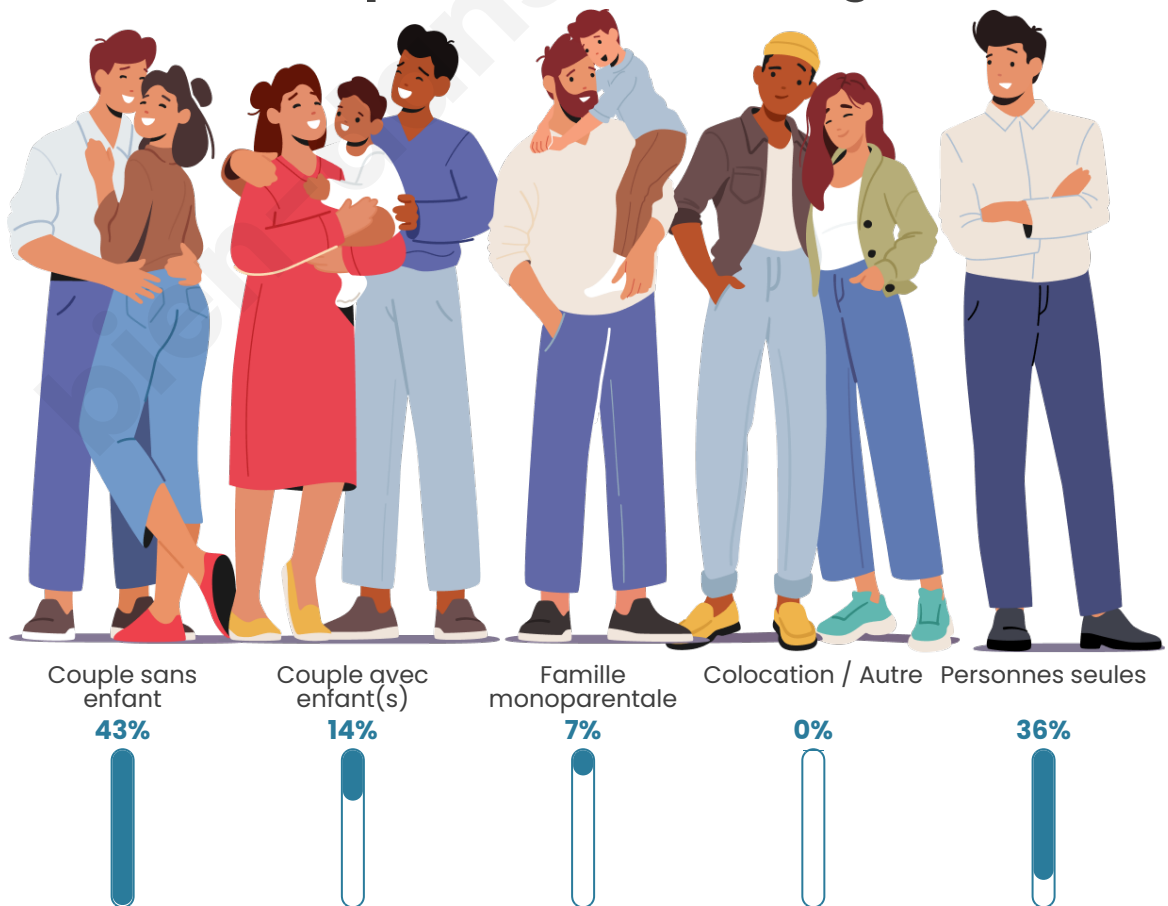

Tranche d'âge

Activité professionnelle

Niveau de diplôme

Composition des ménages

Profils électoraux

Premier tour

	Jean-Luc MÉLENCHON	32.00 %
	Emmanuel MACRON	20.00 %
	Marine LE PEN	13.00 %
	Fabien ROUSSEL	10.00 %
	Jean LASSALLE	9.00 %
	Yannick JADOT	4.00 %
	Nicolas DUPONT- AIGNAN	4.00 %
	Éric ZEMMOUR	2.00 %
	Anne HIDALGO	2.00 %
	Philippe POUTOU	2.00 %
	Nathalie ARTHAUD	1.00 %
	Valérie PÉCRESE	1.00 %