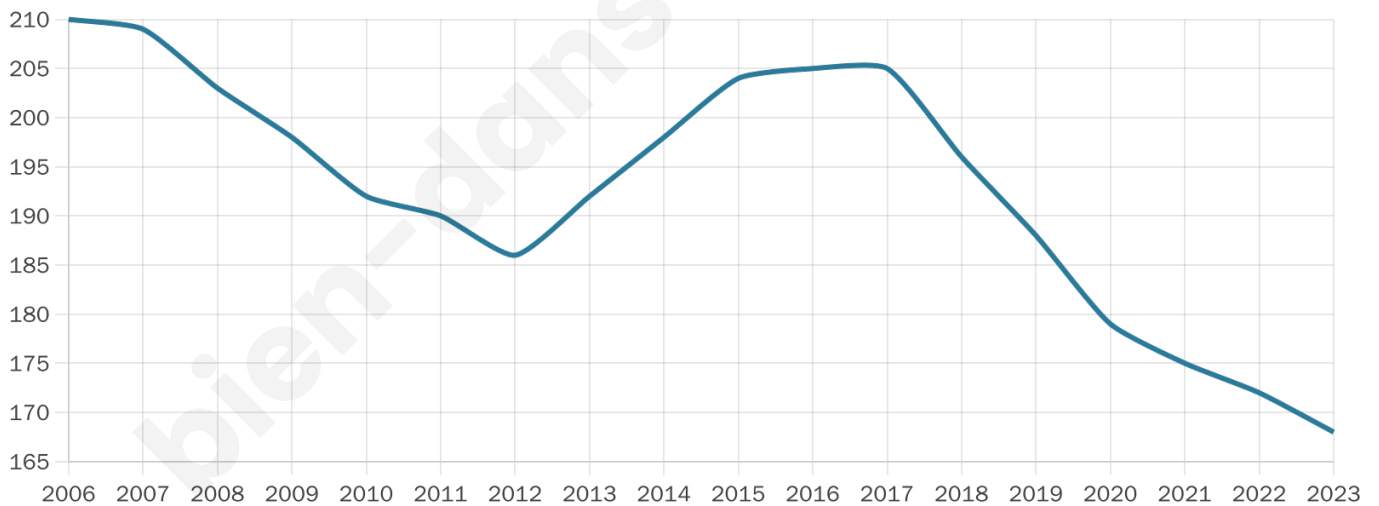

Version web

Ville de Bolazec

Présenté par

BIEN dans
ma **VILLE** 

Sommaire

Situation géographique	3
Statistiques sur la population	4
Evolution du nombre d'habitants	4
Tranche d'âge	5
0-14 ans	5
15-29 ans	5
30-44 ans	5
45-59 ans	5
60-74 ans	5
75-89 ans	5
90 ans et +	5
Activité professionnelle	5
Agriculteurs	5
Artisans, Commerçants	5
Cadres et sup.	5
Professions intermédiaires	5
Employé	5
Ouvrier	5
Retraité	5
Autres	5
Niveau de diplôme	6
Sans diplôme ou CEP	6
Brevet, BEPC, DNB	6
CAP-BEP ou équivalent	6
BAC ou équivalent	6
BAC+2	6
BAC+3 ou +4	6
BAC+5 ou plus	6
Composition des ménages	6
Couple sans enfant	6
Couple avec enfant(s)	6
Famille monoparentale	6
Colocation / Autre	6
Personnes seules	6
Profils électoraux	7
Premier tour	7
Sécurité	8
Evolution du nombre d'infractions	8
Pour comparer	9
Services à la population	10
Commerce	10
Éducation	10
Villes autour de Bolazec	11

Situation géographique

i Informations clés

- **Région** : Bretagne
- **Département** : Finistère
- **Code postal** : 29640
- **Superficie** : 17 km²

Statistiques sur la population

Nombre d'habitants

168

Age moyen

53 ans

Pop active

37.5%

Taux chômage

10.5%

Pop densité

10 h/km²

Revenu moyen

17 410 €/an

Evolution du nombre d'habitants

Sources : Institut national de la statistique et des études économiques (insee) selon Les dernières parutions officielles de 2024 portant sur les années 2020, 2021 et 2022.