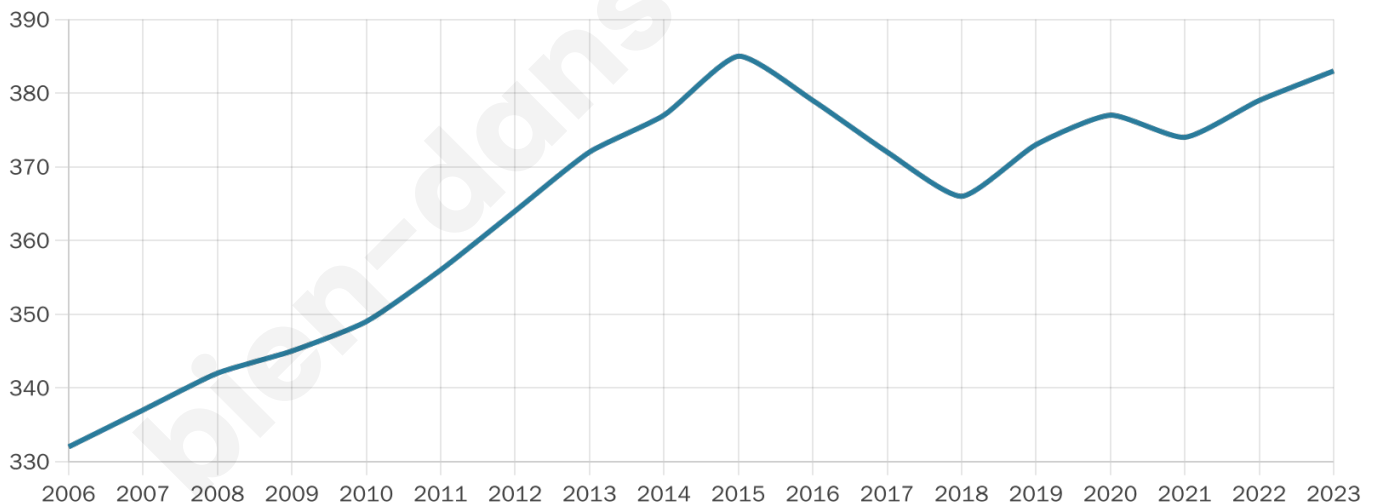

Statistiques sur la population

Nombre d'habitants

383

Age moyen

42 ans

Pop active

46%

Taux chômage

5.6%

Pop densité

32 h/km²

Revenu moyen

23 130 €/an

Evolution du nombre d'habitants

Sources : Institut national de la statistique et des études économiques (insee) selon Les dernières parutions officielles de 2024 portant sur les années 2020, 2021 et 2022.

Tranche d'âge

Activité professionnelle

Niveau de diplôme

Composition des ménages

Profils électoraux

Premier tour

	Emmanuel MACRON	31.84 %
	Marine LE PEN	20.41 %
	Valérie PÉCRESE	14.69 %
	Jean-Luc MÉLENCHON	8.16 %
	Éric ZEMMOUR	7.76 %
	Yannick JADOT	6.53 %
	Nicolas DUPONT- AIGNAN	3.67 %
	Jean LASSALLE	2.45 %
	Anne HIDALGO	2.04 %
	Nathalie ARTHAUD	1.22 %
	Fabien ROUSSEL	0.82 %
	Philippe POUTOU	0.41 %