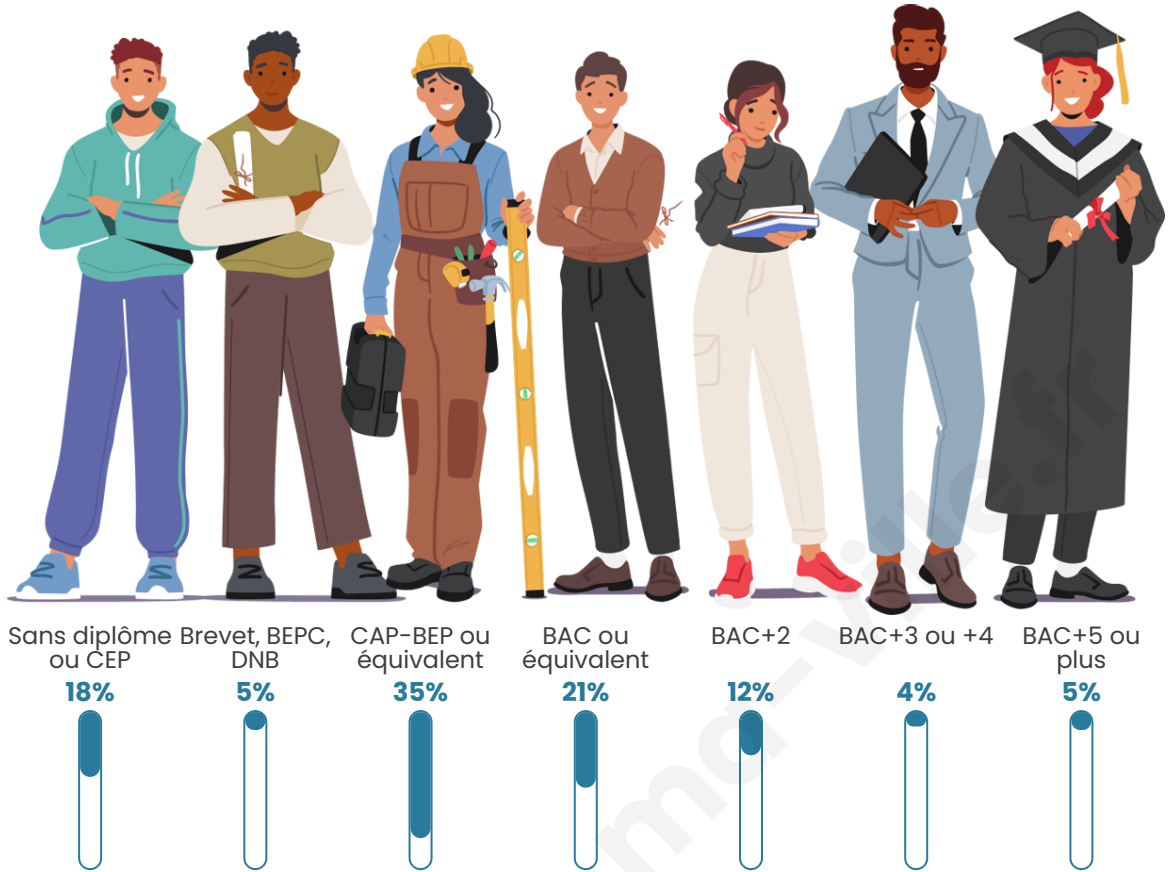

Statistiques sur la population

Nombre d'habitants

383

Age moyen

42 ans

Pop active

46%

Taux chômage

Tranche d'âge

Activité professionnelle

Niveau de diplôme

Composition des ménages

Profils électoraux

Premier tour

	Emmanuel MACRON	31.84 %
	Marine LE PEN	20.41 %
	Valérie PÉCRESE	14.69 %
	Jean-Luc MÉLENCHON	8.16 %
	Éric ZEMMOUR	7.76 %
	Yannick JADOT	6.53 %
	Nicolas DUPONT- AIGNAN	3.67 %
	Jean LASSALLE	2.45 %
	Anne HIDALGO	2.04 %
	Nathalie ARTHAUD	1.22 %
	Fabien ROUSSEL	0.82 %
	Philippe POUTOU	0.41 %