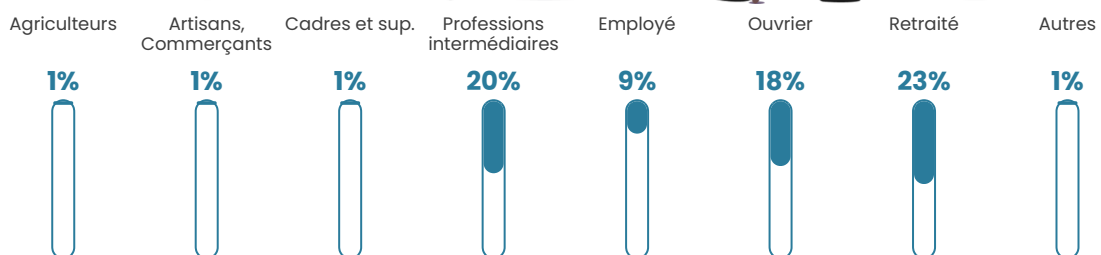

5.6%

Pop densité

32 h/km²

Revenu moyen

23 130 €/an

Evolution du nombre d'habitants

Sources : Institut national de la statistique et des études économiques (insee) selon Les dernières parutions officielles de 2024 portant sur les années 2020, 2021 et 2022.

Tranche d'âge

Activité professionnelle

Niveau de diplôme

Composition des ménages

Profils électoraux

Premier tour

	Emmanuel MACRON	31.84 %
	Marine LE PEN	20.41 %
	Valérie PÉCRESE	14.69 %
	Jean-Luc MÉLENCHON	8.16 %
	Éric ZEMMOUR	7.76 %
	Yannick JADOT	6.53 %
	Nicolas DUPONT- AIGNAN	3.67 %
	Jean LASSALLE	2.45 %
	Anne HIDALGO	2.04 %
	Nathalie ARTHAUD	1.22 %
	Fabien ROUSSEL	0.82 %
	Philippe POUTOU	0.41 %