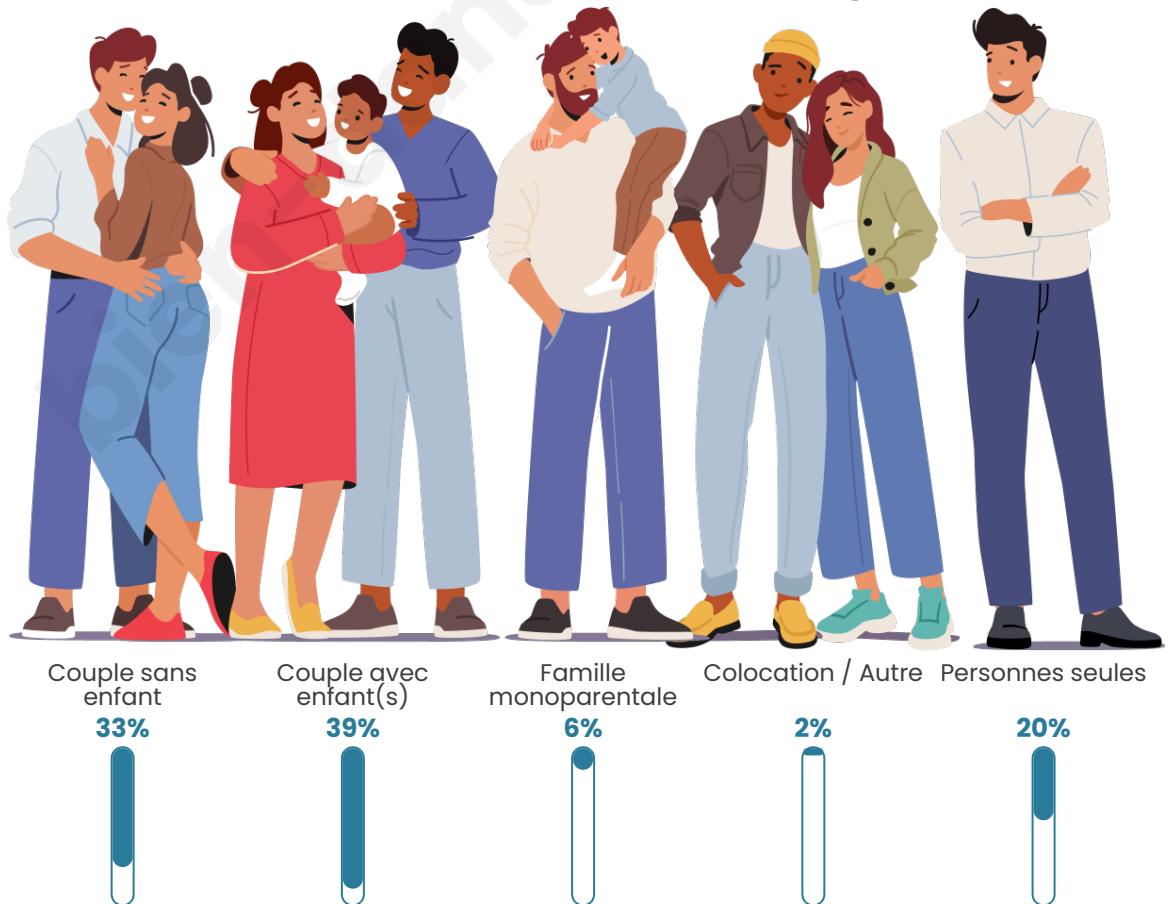

Statistiques sur la population

Nombre d'habitants

383

Age moyen

42 ans

Pop active

46%

Taux chômage

Tranche d'âge

Activité professionnelle

Niveau de diplôme

Composition des ménages

Profils électoraux

Premier tour

	Emmanuel MACRON	31.84 %
	Marine LE PEN	20.41 %
	Valérie PÉCRESE	14.69 %
	Jean-Luc MÉLENCHON	8.16 %
	Éric ZEMMOUR	7.76 %
	Yannick JADOT	6.53 %
	Nicolas DUPONT- AIGNAN	3.67 %
	Jean LASSALLE	2.45 %
	Anne HIDALGO	2.04 %
	Nathalie ARTHAUD	1.22 %
	Fabien ROUSSEL	0.82 %
	Philippe POUTOU	0.41 %