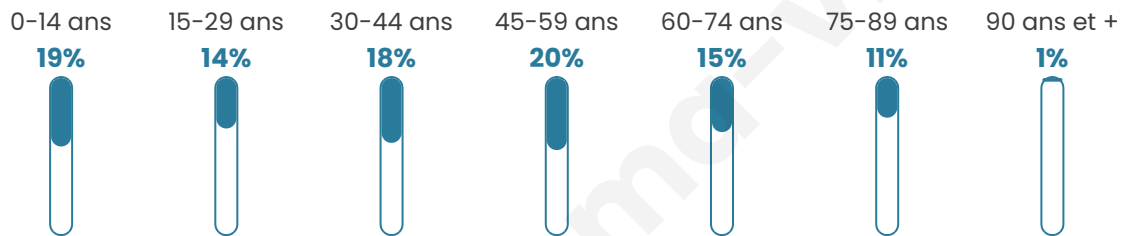

Statistiques sur la population

Nombre d'habitants

383

Age moyen

42 ans

Pop active

46%

Taux chômage

5.6%

Pop densité

32 h/km²

Revenu moyen

23 130 €/an

Evolution du nombre d'habitants

Sources : Institut national de la statistique et des études économiques (insee) selon Les dernières parutions officielles de 2024 portant sur les années 2020, 2021 et 2022.

Tranche d'âge

Activité professionnelle

Niveau de diplôme

Composition des ménages

Profils électoraux

Premier tour

	Emmanuel MACRON	31.84 %
	Marine LE PEN	20.41 %
	Valérie PÉCRESE	14.69 %
	Jean-Luc MÉLENCHON	8.16 %
	Éric ZEMMOUR	7.76 %
	Yannick JADOT	6.53 %
	Nicolas DUPONT- AIGNAN	3.67 %
	Jean LASSALLE	2.45 %
	Anne HIDALGO	2.04 %
	Nathalie ARTHAUD	1.22 %
	Fabien ROUSSEL	0.82 %
	Philippe POUTOU	0.41 %

294 inscrits

Participation : 87.07%

Votes blancs : 2.34%

Votes nuls : 1.95%

Second tour

	Emmanuel MACRON	59,57 %
	Marine LE PEN	40,43 %

294 inscrits

Participation : 85.71%