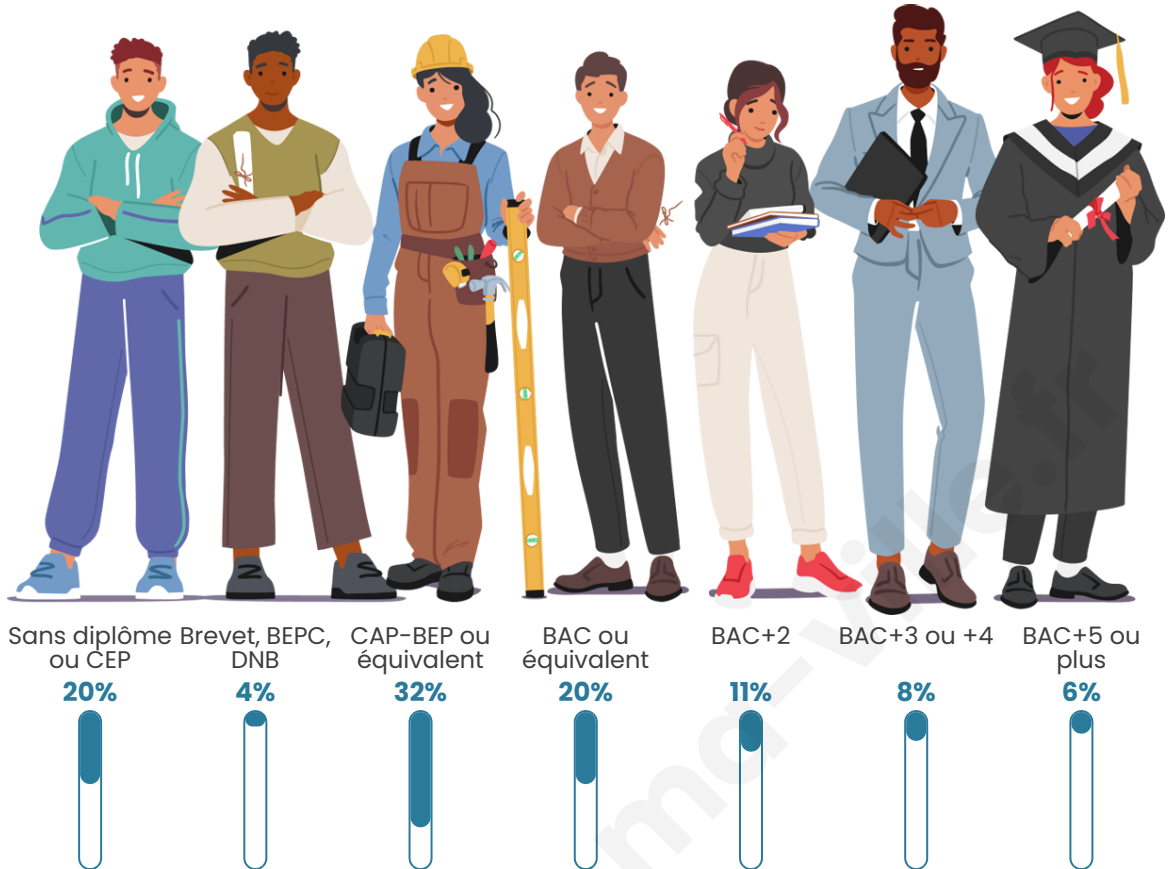

Tranche d'âge

Activité professionnelle

Niveau de diplôme

Composition des ménages

Profils électoraux

Premier tour

	Marine LE PEN	26.93 %
	Jean-Luc MÉLENCHON	24.20 %
	Emmanuel MACRON	23.85 %
	Yannick JADOT	4.93 %
	Éric ZEMMOUR	4.88 %
	Jean LASSALLE	4.12 %
	Valérie PÉCRESSE	3.77 %
	Nicolas DUPONT-AIGNAN	1.80 %
	Fabien ROUSSEL	1.74 %
	Anne HIDALGO	1.57 %
	Philippe POUTOU	1.51 %
	Nathalie ARTHAUD	0.70 %