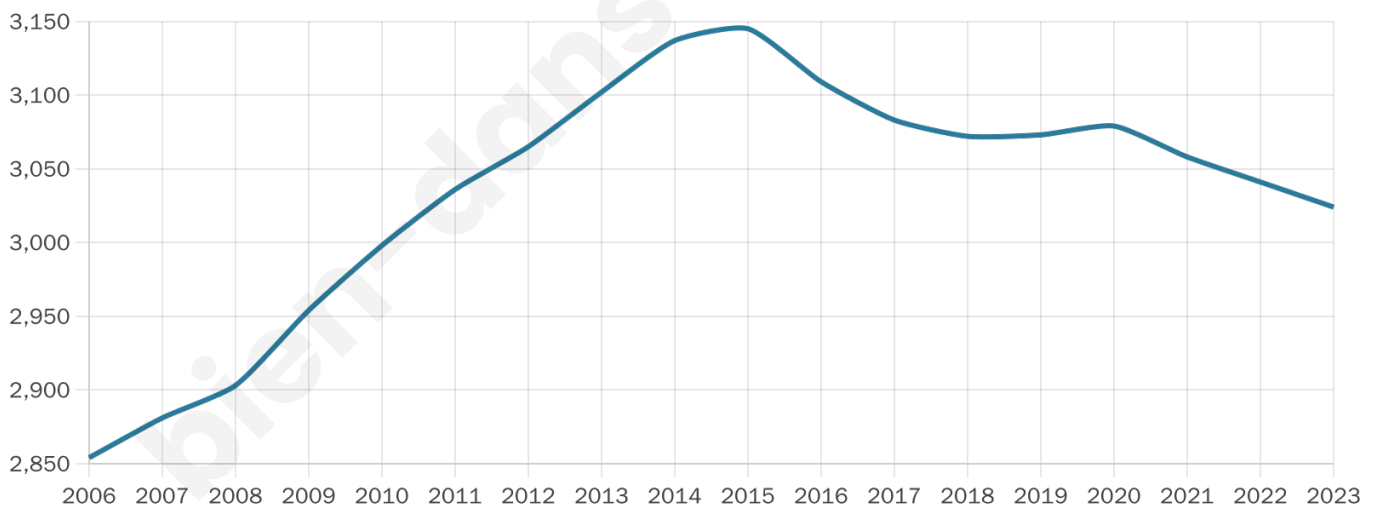

Version web

Ville de Boivre-la-Vallée

Présenté par

BIEN dans
ma **VILLE** 

Sommaire

Situation géographique	3
Statistiques sur la population	4
Evolution du nombre d'habitants	4
Tranche d'âge	5
0-14 ans	5
15-29 ans	5
30-44 ans	5
45-59 ans	5
60-74 ans	5
75-89 ans	5
90 ans et +	5
Activité professionnelle	5
Agriculteurs	5
Artisans, Commerçants	5
Cadres et sup.	5
Professions intermédiaires	5
Employé	5
Ouvrier	5
Retraité	5
Autres	5
Niveau de diplôme	6
Sans diplôme ou CEP	6
Brevet, BEPC, DNB	6
CAP-BEP ou équivalent	6
BAC ou équivalent	6
BAC+2	6
BAC+3 ou +4	6
BAC+5 ou plus	6
Composition des ménages	6
Couple sans enfant	6
Couple avec enfant(s)	6
Famille monoparentale	6
Colocation / Autre	6
Personnes seules	6
Profil électoraux	7
Premier tour	7
Sécurité	8
Evolution du nombre d'infractions	8
Pour comparer	9
Services à la population	10
Commerce	10
Éducation	10
Villes autour de Boivre-la-Vallée	11
Avis sur la ville de Boivre-la-Vallée	12
Moyenne par critère	12
Villes autour de Boivre-la-Vallée	12
Répartition des avis par note	12
Répartition des avis par note	12

3 024

Age moyen

40 ans

Pop active

49.9%

Taux chômage

5.6%

Pop densité

26 h/km²

Revenu moyen

22 050 €/an

Evolution du nombre d'habitants

Sources : Institut national de la statistique et des études économiques (insee) selon Les dernières parutions officielles de 2024 portant sur les années 2020, 2021 et 2022.