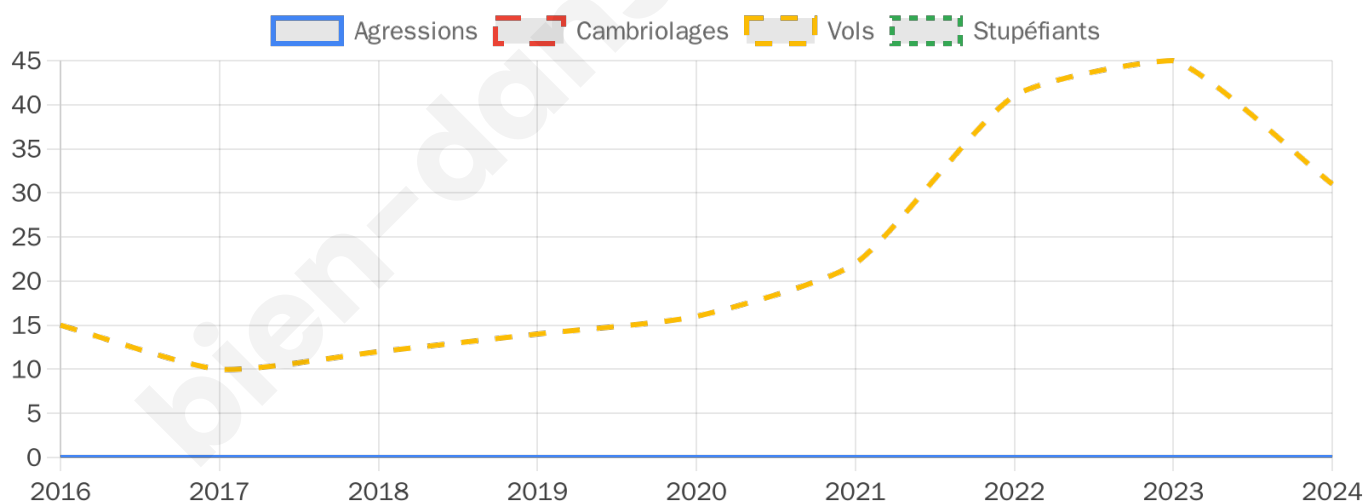

Second tour

	Emmanuel MACRON	54,61 %
	Marine LE PEN	45,39 %

2 299 inscrits

Participation : 73.95%

Votes blancs : 8.71%

Votes nuls : 2.53%

2 299 inscrits

Participation : 76.56%

31

Stupéfiants

0

Evolution du nombre d'infractions

Pour comparer

(en proportion du nombre d'habitants)

Sources : Bases statistiques communale, départementale et régionale de la délinquance enregistrée par la police et la gendarmerie nationales selon les dernières parutions officielles de 2025 portant sur l'année 2024 ([data.gouv](https://data.gouv.fr)).