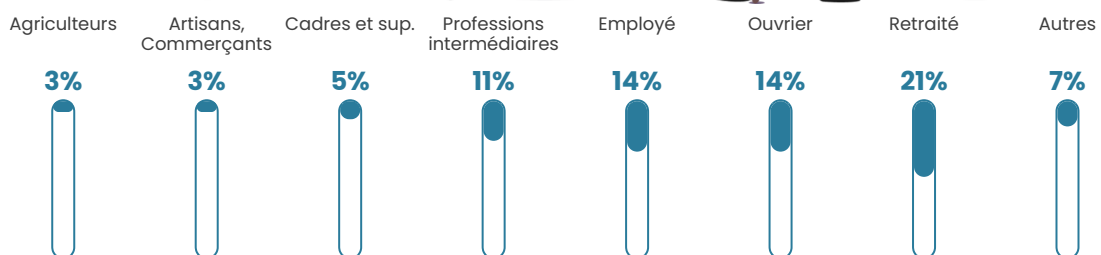

26 h/km²

Revenu moyen

22 050 €/an

Evolution du nombre d'habitants

Sources : Institut national de la statistique et des études économiques (insee) selon Les dernières parutions officielles de 2024 portant sur les années 2020, 2021 et 2022.

Tranche d'âge

Activité professionnelle

Niveau de diplôme

Composition des ménages

Profils électoraux

Premier tour

	Marine LE PEN	26.93 %
	Jean-Luc MÉLENCHON	24.20 %
	Emmanuel MACRON	23.85 %
	Yannick JADOT	4.93 %
	Éric ZEMMOUR	4.88 %
	Jean LASSALLE	4.12 %
	Valérie PÉCRESSE	3.77 %
	Nicolas DUPONT-AIGNAN	1.80 %
	Fabien ROUSSEL	1.74 %
	Anne HIDALGO	1.57 %
	Philippe POUTOU	1.51 %
	Nathalie ARTHAUD	0.70 %