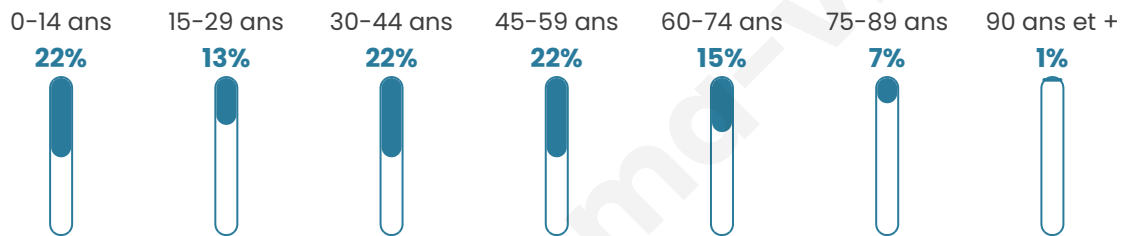

3 024

Age moyen

40 ans

Pop active

49.9%

Taux chômage

5.6%

Pop densité

26 h/km²

Revenu moyen

22 050 €/an

Evolution du nombre d'habitants

Sources : Institut national de la statistique et des études économiques (insee) selon Les dernières parutions officielles de 2024 portant sur les années 2020, 2021 et 2022.

Tranche d'âge

Activité professionnelle

Niveau de diplôme

Composition des ménages

Profils électoraux

Premier tour

	Marine LE PEN	26.93 %
	Jean-Luc MÉLENCHON	24.20 %
	Emmanuel MACRON	23.85 %
	Yannick JADOT	4.93 %
	Éric ZEMMOUR	4.88 %
	Jean LASSALLE	4.12 %
	Valérie PÉCRESSE	3.77 %
	Nicolas DUPONT-AIGNAN	1.80 %
	Fabien ROUSSEL	1.74 %
	Anne HIDALGO	1.57 %
	Philippe POUTOU	1.51 %
	Nathalie ARTHAUD	0.70 %