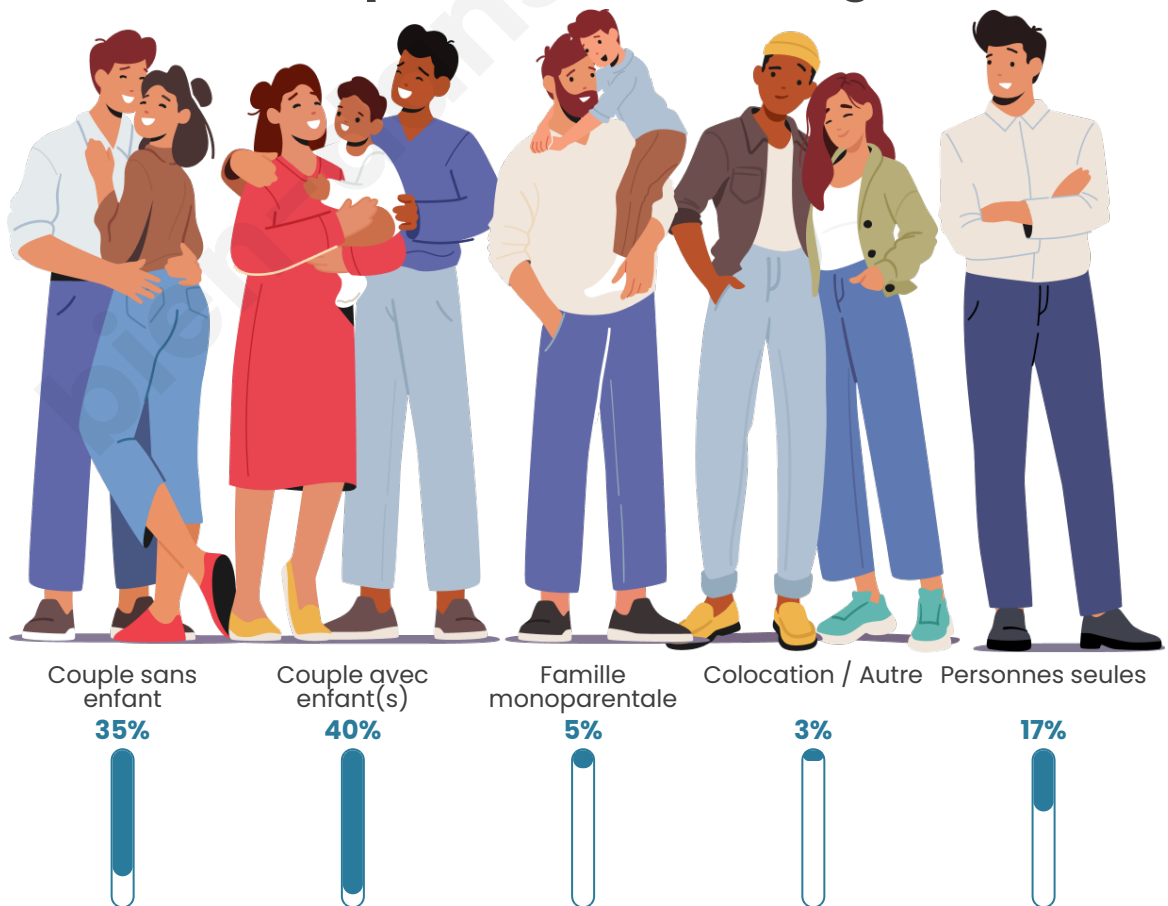

Tranche d'âge

Activité professionnelle

Niveau de diplôme

Composition des ménages

Profils électoraux

Premier tour

	Marine LE PEN	26.93 %
	Jean-Luc MÉLENCHON	24.20 %
	Emmanuel MACRON	23.85 %
	Yannick JADOT	4.93 %
	Éric ZEMMOUR	4.88 %
	Jean LASSALLE	4.12 %
	Valérie PÉCRESSE	3.77 %
	Nicolas DUPONT-AIGNAN	1.80 %
	Fabien ROUSSEL	1.74 %
	Anne HIDALGO	1.57 %
	Philippe POUTOU	1.51 %
	Nathalie ARTHAUD	0.70 %