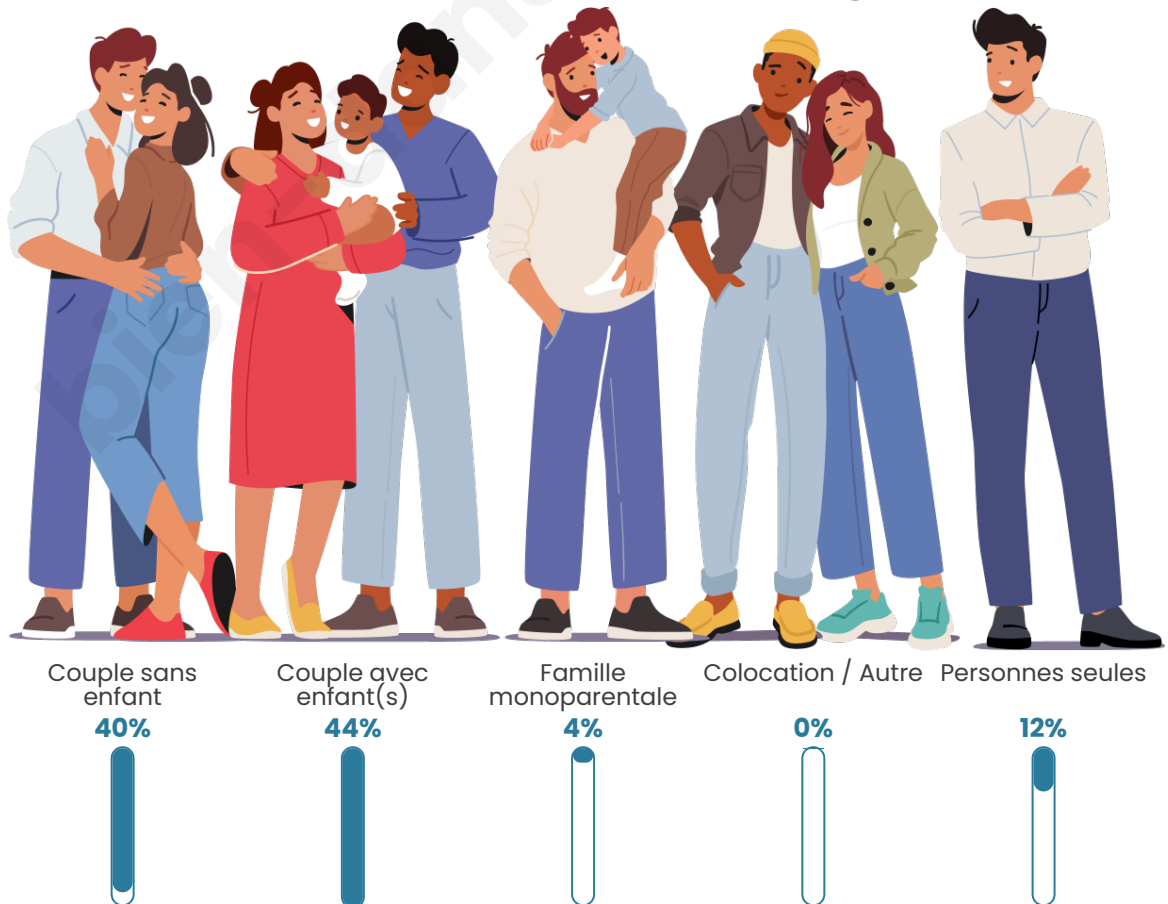

Nombre d'habitants

616

Age moyen

42 ans

Pop active

51.3%

Taux chômage

6.6%

Tranche d'âge

Activité professionnelle

Niveau de diplôme

Composition des ménages

Profils électoraux

Premier tour

	Emmanuel MACRON	33.09 %
	Jean-Luc MÉLENCHON	18.38 %
	Marine LE PEN	14.95 %
	Yannick JADOT	8.82 %
	Valérie PÉCRESE	8.33 %
	Éric ZEMMOUR	8.09 %
	Jean LASSALLE	2.70 %
	Nicolas DUPONT- AIGNAN	2.70 %
	Fabien ROUSSEL	1.23 %
	Anne HIDALGO	1.23 %
	Nathalie ARTHAUD	0.25 %
	Philippe POUTOU	0.25 %