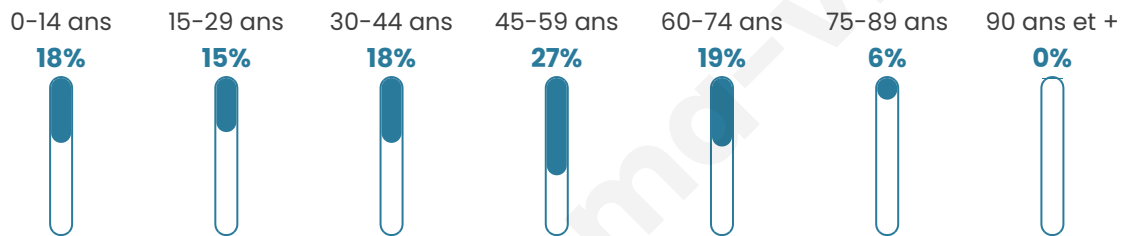

Nombre d'habitants

616

Age moyen

42 ans

Pop active

51.3%

Taux chômage

6.6%

Pop densité

154 h/km²

Revenu moyen

31 530 €/an

Evolution du nombre d'habitants

Sources : Institut national de la statistique et des études économiques (insee) selon Les dernières parutions officielles de 2024 portant sur les années 2020, 2021 et 2022.

Tranche d'âge

Activité professionnelle

Niveau de diplôme

Composition des ménages

Profils électoraux

Premier tour

	Emmanuel MACRON	33.09 %
	Jean-Luc MÉLENCHON	18.38 %
	Marine LE PEN	14.95 %
	Yannick JADOT	8.82 %
	Valérie PÉCRESE	8.33 %
	Éric ZEMMOUR	8.09 %
	Jean LASSALLE	2.70 %
	Nicolas DUPONT- AIGNAN	2.70 %
	Fabien ROUSSEL	1.23 %
	Anne HIDALGO	1.23 %
	Nathalie ARTHAUD	0.25 %
	Philippe POUTOU	0.25 %