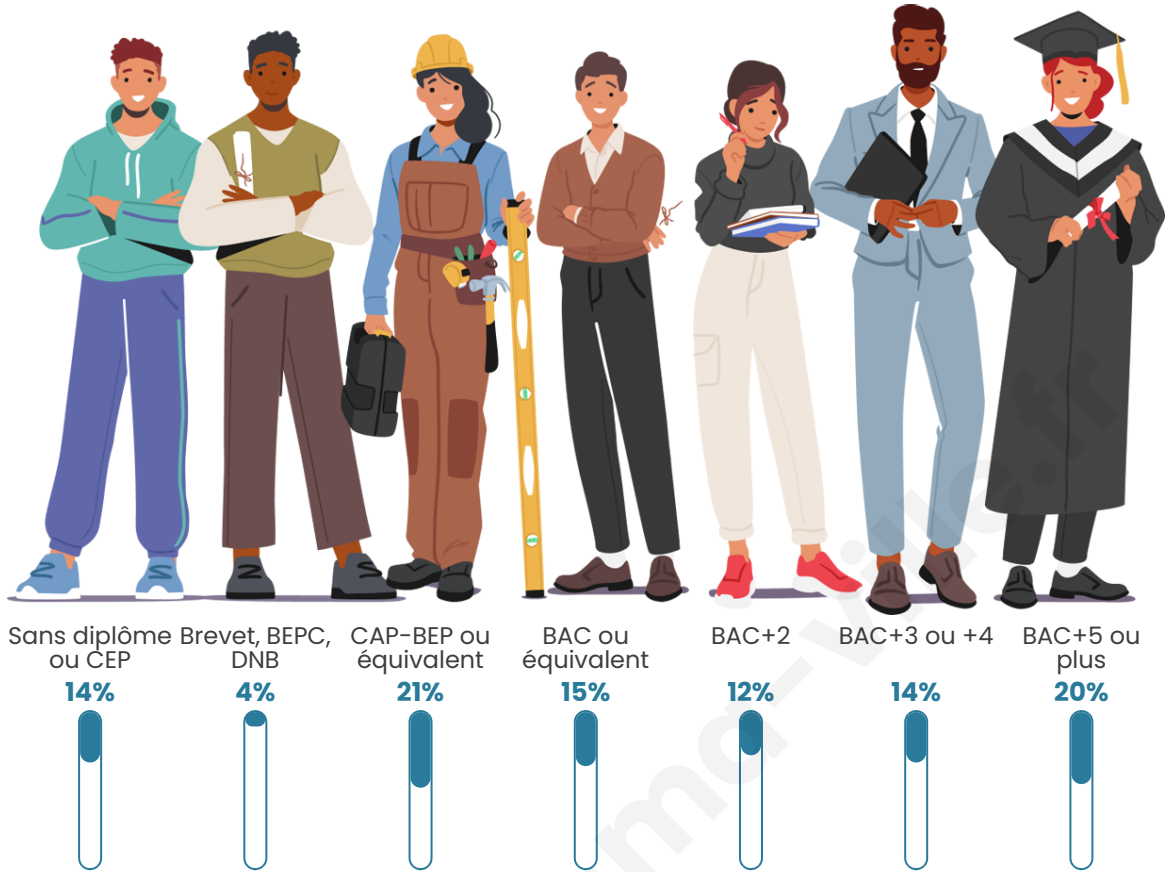

Nombre d'habitants

616

Age moyen

42 ans

Pop active

51.3%

Taux chômage

6.6%

Pop densité

154 h/km²

Revenu moyen

31 530 €/an

Evolution du nombre d'habitants

Sources : Institut national de la statistique et des études économiques (insee) selon Les dernières parutions officielles de 2024 portant sur les années 2020, 2021 et 2022.

Tranche d'âge

Activité professionnelle

Niveau de diplôme

Composition des ménages

Profils électoraux

Premier tour

	Emmanuel MACRON	33.09 %
	Jean-Luc MÉLENCHON	18.38 %
	Marine LE PEN	14.95 %
	Yannick JADOT	8.82 %
	Valérie PÉCRESE	8.33 %
	Éric ZEMMOUR	8.09 %
	Jean LASSALLE	2.70 %
	Nicolas DUPONT- AIGNAN	2.70 %
	Fabien ROUSSEL	1.23 %
	Anne HIDALGO	1.23 %
	Nathalie ARTHAUD	0.25 %
	Philippe POUTOU	0.25 %