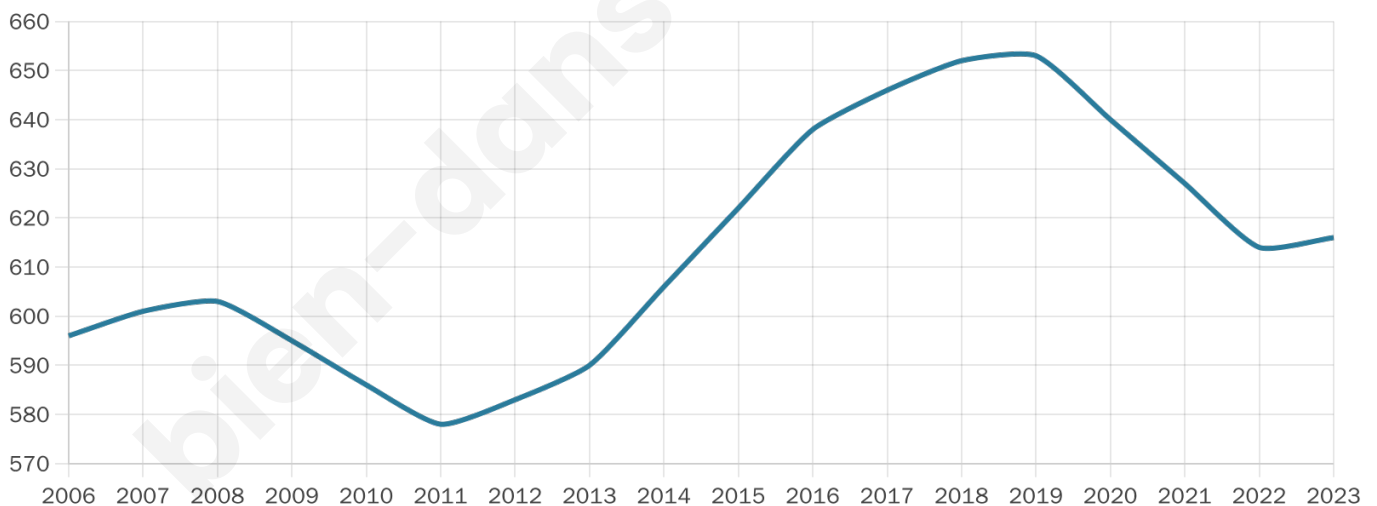

Nombre d'habitants

616

Age moyen

42 ans

Pop active

51.3%

Taux chômage

6.6%

Pop densité

154 h/km²

Revenu moyen

31 530 €/an

Evolution du nombre d'habitants

Sources : Institut national de la statistique et des études économiques (insee) selon Les dernières parutions officielles de 2024 portant sur les années 2020, 2021 et 2022.

Tranche d'âge

Activité professionnelle

Niveau de diplôme

Composition des ménages

Profils électoraux

Premier tour

	Emmanuel MACRON	33.09 %
	Jean-Luc MÉLENCHON	18.38 %
	Marine LE PEN	14.95 %
	Yannick JADOT	8.82 %
	Valérie PÉCRESE	8.33 %
	Éric ZEMMOUR	8.09 %
	Jean LASSALLE	2.70 %
	Nicolas DUPONT- AIGNAN	2.70 %
	Fabien ROUSSEL	1.23 %
	Anne HIDALGO	1.23 %
	Nathalie ARTHAUD	0.25 %
	Philippe POUTOU	0.25 %