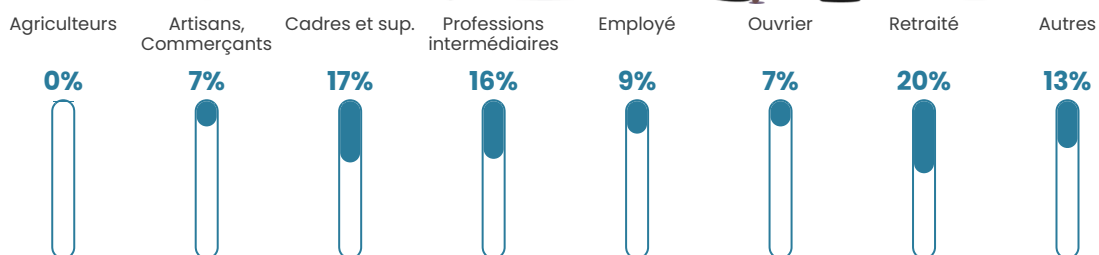

Pop densité

154 h/km²

Revenu moyen

31 530 €/an

Evolution du nombre d'habitants

Sources : Institut national de la statistique et des études économiques (insee) selon Les dernières parutions officielles de 2024 portant sur les années 2020, 2021 et 2022.

Tranche d'âge

Activité professionnelle

Niveau de diplôme

Composition des ménages

Profils électoraux

Premier tour

	Emmanuel MACRON	33.09 %
	Jean-Luc MÉLENCHON	18.38 %
	Marine LE PEN	14.95 %
	Yannick JADOT	8.82 %
	Valérie PÉCRESE	8.33 %
	Éric ZEMMOUR	8.09 %
	Jean LASSALLE	2.70 %
	Nicolas DUPONT- AIGNAN	2.70 %
	Fabien ROUSSEL	1.23 %
	Anne HIDALGO	1.23 %
	Nathalie ARTHAUD	0.25 %
	Philippe POUTOU	0.25 %