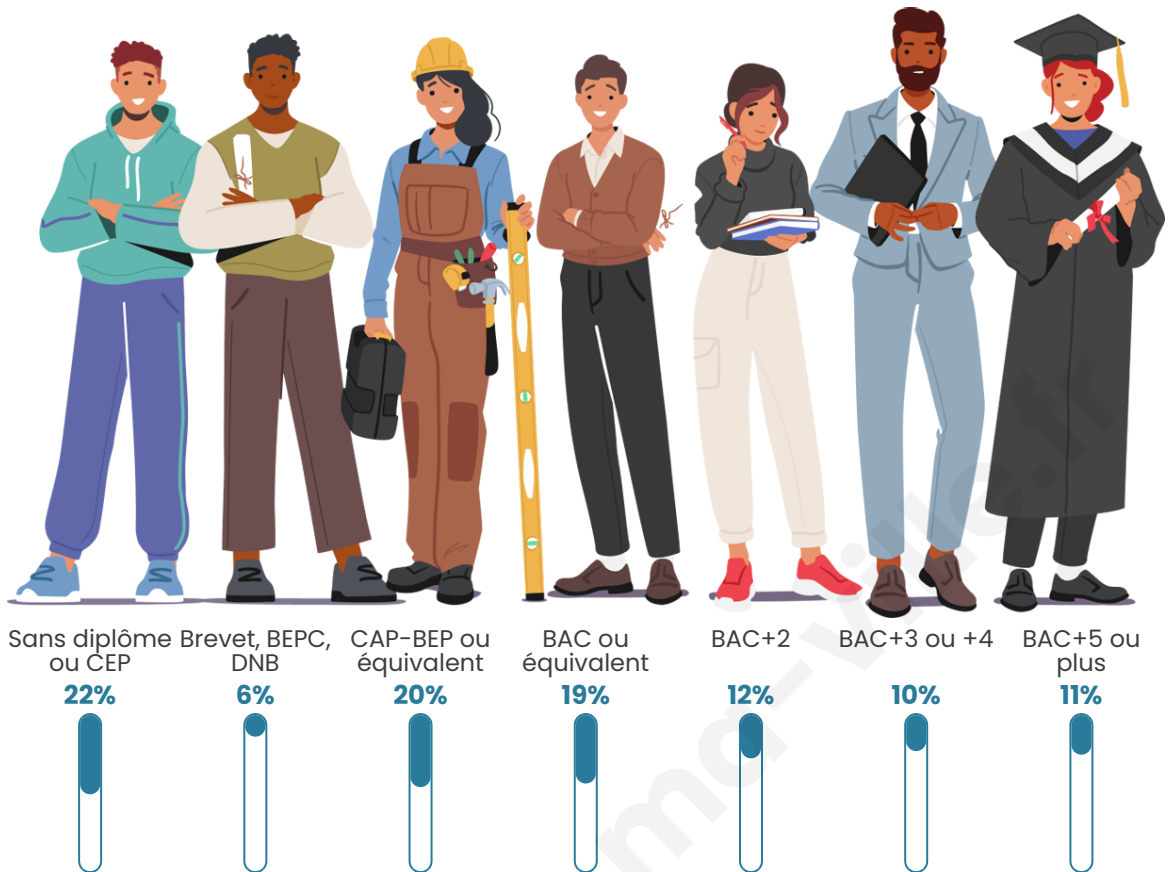

Nombre d'habitants

17 325

Age moyen

37 ans

Pop active

49.7%

Taux chômage

10.1%

Pop densité

2 166 h/km²

Revenu moyen

21 400 €/an

Evolution du nombre d'habitants

Sources : Institut national de la statistique et des études économiques (insee) selon Les dernières parutions officielles de 2024 portant sur les années 2020, 2021 et 2022.

Tranche d'âge

Activité professionnelle

Niveau de diplôme

Composition des ménages

Profils électoraux

Premier tour

	Jean-Luc MÉLENCHON	37.88 %
	Emmanuel MACRON	24.50 %
	Marine LE PEN	15.65 %
	Éric ZEMMOUR	5.31 %
	Valérie PÉCRESSE	4.08 %
	Yannick JADOT	3.26 %
	Fabien ROUSSEL	2.69 %
	Nicolas DUPONT-AIGNAN	2.40 %
	Jean LASSALLE	1.81 %
	Anne HIDALGO	1.50 %
	Philippe POUTOU	0.55 %
	Nathalie ARTHAUD	0.37 %