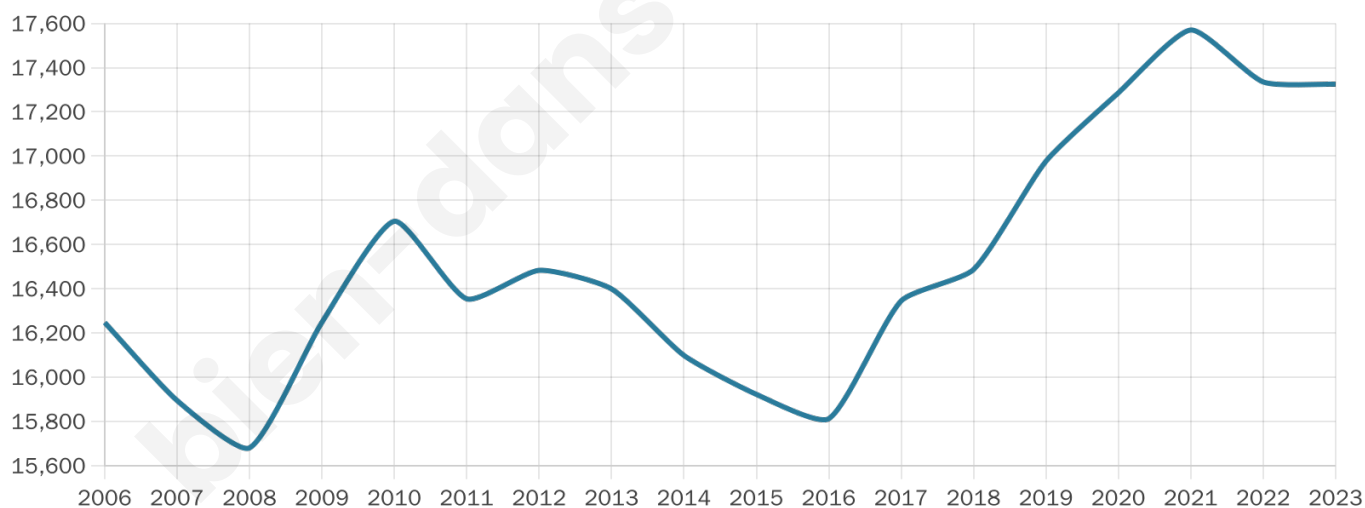

Nombre d'habitants

17 325

Age moyen

37 ans

Pop active

49.7%

Taux chômage

10.1%

Pop densité

2 166 h/km²

Revenu moyen

21 400 €/an

Evolution du nombre d'habitants

Sources : Institut national de la statistique et des études économiques (insee) selon Les dernières parutions officielles de 2024 portant sur les années 2020, 2021 et 2022.

Tranche d'âge

Activité professionnelle

Niveau de diplôme

Composition des ménages

Profils électoraux

Premier tour

	Jean-Luc MÉLENCHON	37.88 %
	Emmanuel MACRON	24.50 %
	Marine LE PEN	15.65 %
	Éric ZEMMOUR	5.31 %
	Valérie PÉCRESSE	4.08 %
	Yannick JADOT	3.26 %
	Fabien ROUSSEL	2.69 %
	Nicolas DUPONT-AIGNAN	2.40 %
	Jean LASSALLE	1.81 %
	Anne HIDALGO	1.50 %
	Philippe POUTOU	0.55 %
	Nathalie ARTHAUD	0.37 %