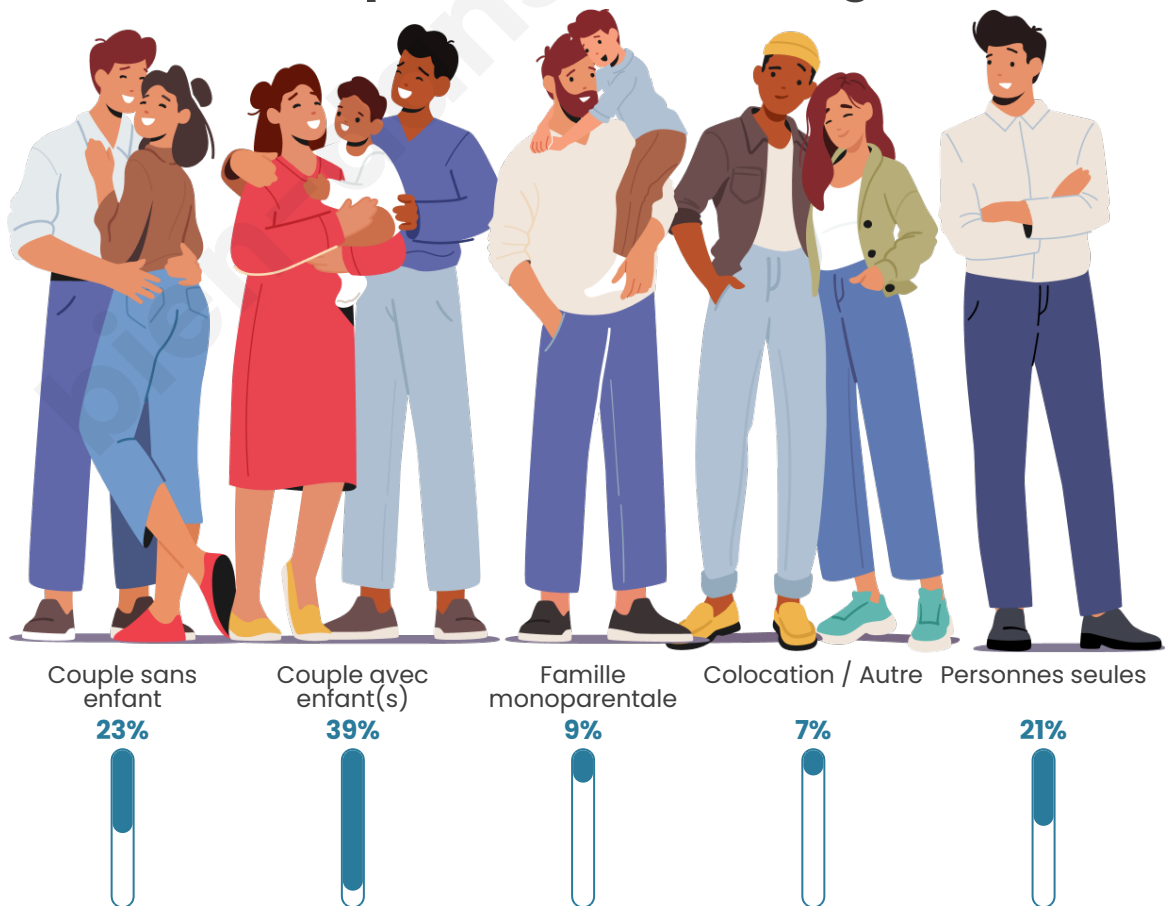

Nombre d'habitants

17 325

Age moyen

37 ans

Pop active

49.7%

Taux chômage

10.1%

Tranche d'âge

Activité professionnelle

Niveau de diplôme

Composition des ménages

Profils électoraux

Premier tour

	Jean-Luc MÉLENCHON	37.88 %
	Emmanuel MACRON	24.50 %
	Marine LE PEN	15.65 %
	Éric ZEMMOUR	5.31 %
	Valérie PÉCRESSE	4.08 %
	Yannick JADOT	3.26 %
	Fabien ROUSSEL	2.69 %
	Nicolas DUPONT-AIGNAN	2.40 %
	Jean LASSALLE	1.81 %
	Anne HIDALGO	1.50 %
	Philippe POUTOU	0.55 %
	Nathalie ARTHAUD	0.37 %