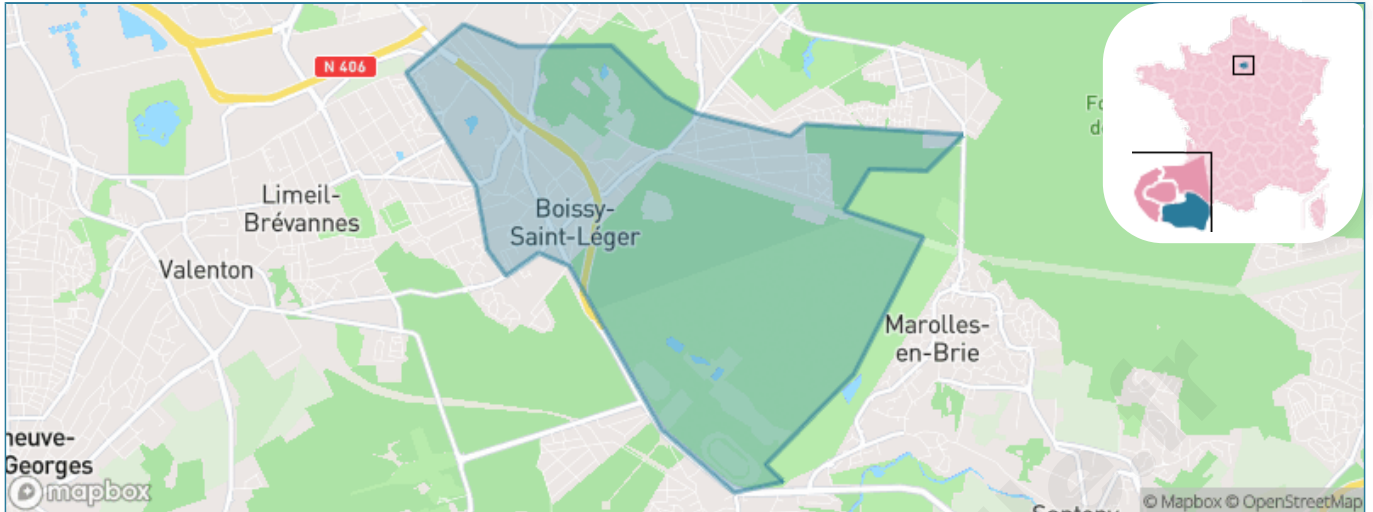

Version web

Ville de Boissy-Saint-Léger

Présenté par

BIEN dans ma **VILLE** 

Sommaire

Situation géographique	3
Statistiques sur la population	4
Evolution du nombre d'habitants	4
Tranche d'âge	5
0-14 ans	5
15-29 ans	5
30-44 ans	5
45-59 ans	5
60-74 ans	5
75-89 ans	5
90 ans et +	5
Activité professionnelle	5
Agriculteurs	5
Artisans, Commerçants	5
Cadres et sup.	5
Professions intermédiaires	5
Employé	5
Ouvrier	5
Retraité	5
Autres	5
Niveau de diplôme	6
Sans diplôme ou CEP	6
Brevet, BEPC, DNB	6
CAP-BEP ou équivalent	6
BAC ou équivalent	6
BAC+2	6
BAC+3 ou +4	6
BAC+5 ou plus	6
Composition des ménages	6
Couple sans enfant	6
Couple avec enfant(s)	6
Famille monoparentale	6
Colocation / Autre	6
Personnes seules	6
Profil électoraux	7
Premier tour	7
Sécurité	8
Evolution du nombre d'infractions	8
Pour comparer	9
Services à la population	10
Commerce	10
Éducation	10
Villes autour de Boissy-Saint-Léger	11
Avis sur la ville de Boissy-Saint-Léger	12
Moyenne par critère	12
Villes autour de Boissy-Saint-Léger	12
Répartition des avis par note	12
Répartition des avis par note	12

Situation géographique

i Informations clés

- **Région** : Île-de-France
- **Département** : Val-de-Marne
- **Métropole** : Métropole du Grand Paris
- **Code postal** : 94470
- **Superficie** : 8 km²

Statistiques sur la population