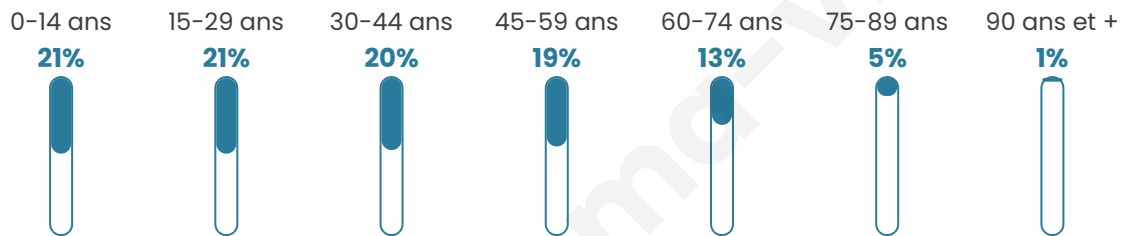

Nombre d'habitants

17 325

Age moyen

37 ans

Pop active

49.7%

Taux chômage

10.1%

Pop densité

2 166 h/km²

Revenu moyen

21 400 €/an

Evolution du nombre d'habitants

Sources : Institut national de la statistique et des études économiques (insee) selon Les dernières parutions officielles de 2024 portant sur les années 2020, 2021 et 2022.

Tranche d'âge

Activité professionnelle

Niveau de diplôme

Composition des ménages

Profils électoraux

Premier tour

	Jean-Luc MÉLENCHON	37.88 %
	Emmanuel MACRON	24.50 %
	Marine LE PEN	15.65 %
	Éric ZEMMOUR	5.31 %
	Valérie PÉCRESSE	4.08 %
	Yannick JADOT	3.26 %
	Fabien ROUSSEL	2.69 %
	Nicolas DUPONT-AIGNAN	2.40 %
	Jean LASSALLE	1.81 %
	Anne HIDALGO	1.50 %
	Philippe POUTOU	0.55 %
	Nathalie ARTHAUD	0.37 %