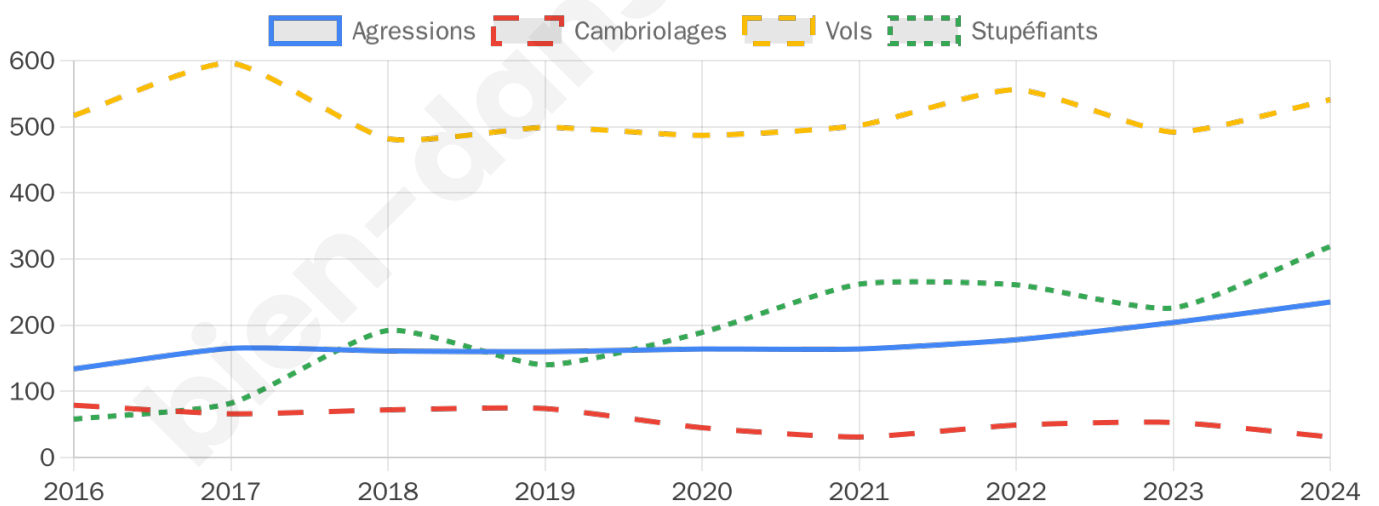

8 869 inscrits

Participation : 71.59%

Votes blancs : 1.54%

Votes nuls : 0.82%

Second tour

	Emmanuel MACRON	68,31 %
	Marine LE PEN	31,69 %

8 875 inscrits

Participation : 64.87%

Votes blancs : 6.86%

Votes nuls : 2.54%

Sécurité

Agressions physiques / sexuelles

235

Cambriolages

31

Vols / dégradations

541

Stupéfiants

319

Evolution du nombre d'infractions

Pour comparer

(en proportion du nombre d'habitants)

Sources : Bases statistiques communale, départementale et régionale de la délinquance enregistrée par la police et la gendarmerie nationales selon les dernières parutions officielles de 2025 portant sur l'année 2024 ([data.gouv](https://data.gouv.fr)).