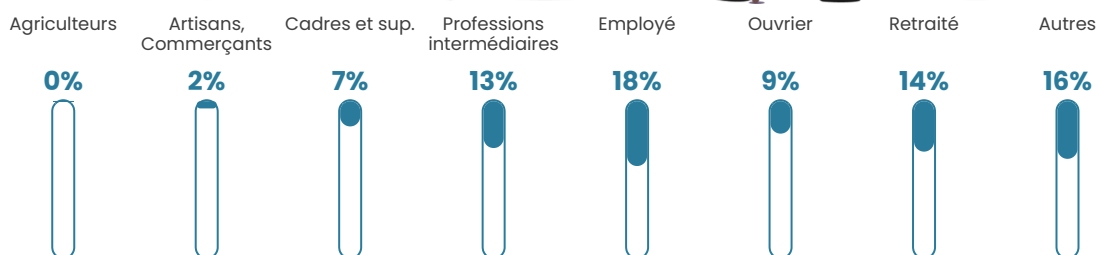

Pop densité

2 166 h/km²

Revenu moyen

21 400 €/an

Evolution du nombre d'habitants

Sources : Institut national de la statistique et des études économiques (insee) selon Les dernières parutions officielles de 2024 portant sur les années 2020, 2021 et 2022.

Tranche d'âge

Activité professionnelle

Niveau de diplôme

Composition des ménages

Profils électoraux

Premier tour

	Jean-Luc MÉLENCHON	37.88 %
	Emmanuel MACRON	24.50 %
	Marine LE PEN	15.65 %
	Éric ZEMMOUR	5.31 %
	Valérie PÉCRESSE	4.08 %
	Yannick JADOT	3.26 %
	Fabien ROUSSEL	2.69 %
	Nicolas DUPONT-AIGNAN	2.40 %
	Jean LASSALLE	1.81 %
	Anne HIDALGO	1.50 %
	Philippe POUTOU	0.55 %
	Nathalie ARTHAUD	0.37 %