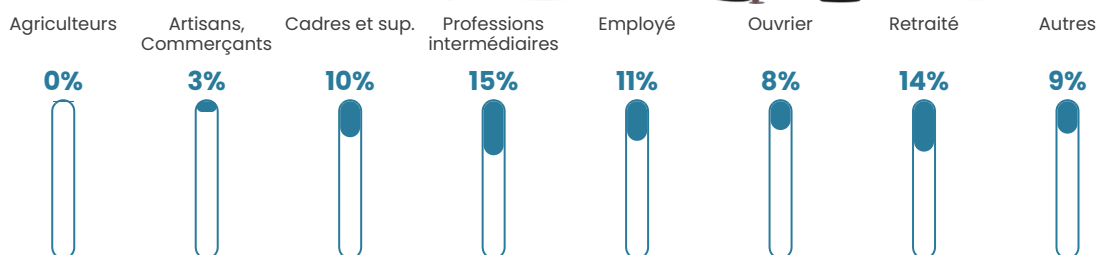

Revenu moyen

28 660 €/an

Evolution du nombre d'habitants

Sources : Institut national de la statistique et des études économiques (insee) selon Les dernières parutions officielles de 2024 portant sur les années 2020, 2021 et 2022.

Tranche d'âge

Activité professionnelle

Niveau de diplôme

Composition des ménages

Profils électoraux

Premier tour

	Emmanuel MACRON	26.21 %
	Jean-Luc MÉLENCHON	24.47 %
	Marine LE PEN	19.62 %
	Éric ZEMMOUR	8.52 %
	Valérie PÉCRESSE	5.13 %
	Yannick JADOT	5.04 %
	Jean LASSALLE	3.02 %
	Fabien ROUSSEL	2.66 %
	Nicolas DUPONT- AIGNAN	2.38 %
	Anne HIDALGO	1.83 %
	Nathalie ARTHAUD	0.64 %
	Philippe POUTOU	0.46 %