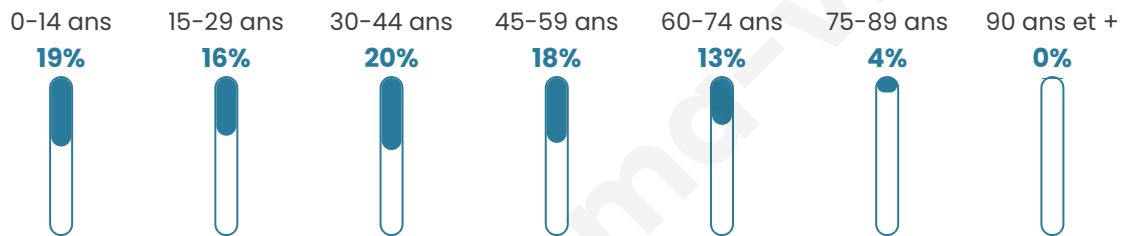

Age moyen

38 ans

Pop active

49.3%

Taux chômage

6.3%

Pop densité

353 h/km²

Revenu moyen

28 660 €/an

Evolution du nombre d'habitants

Sources : Institut national de la statistique et des études économiques (insee) selon Les dernières parutions officielles de 2024 portant sur les années 2020, 2021 et 2022.

Tranche d'âge

Activité professionnelle

Niveau de diplôme

Composition des ménages

Profils électoraux

Premier tour

	Emmanuel MACRON	26.21 %
	Jean-Luc MÉLENCHON	24.47 %
	Marine LE PEN	19.62 %
	Éric ZEMMOUR	8.52 %
	Valérie PÉCRESSE	5.13 %
	Yannick JADOT	5.04 %
	Jean LASSALLE	3.02 %
	Fabien ROUSSEL	2.66 %
	Nicolas DUPONT- AIGNAN	2.38 %
	Anne HIDALGO	1.83 %
	Nathalie ARTHAUD	0.64 %
	Philippe POUTOU	0.46 %