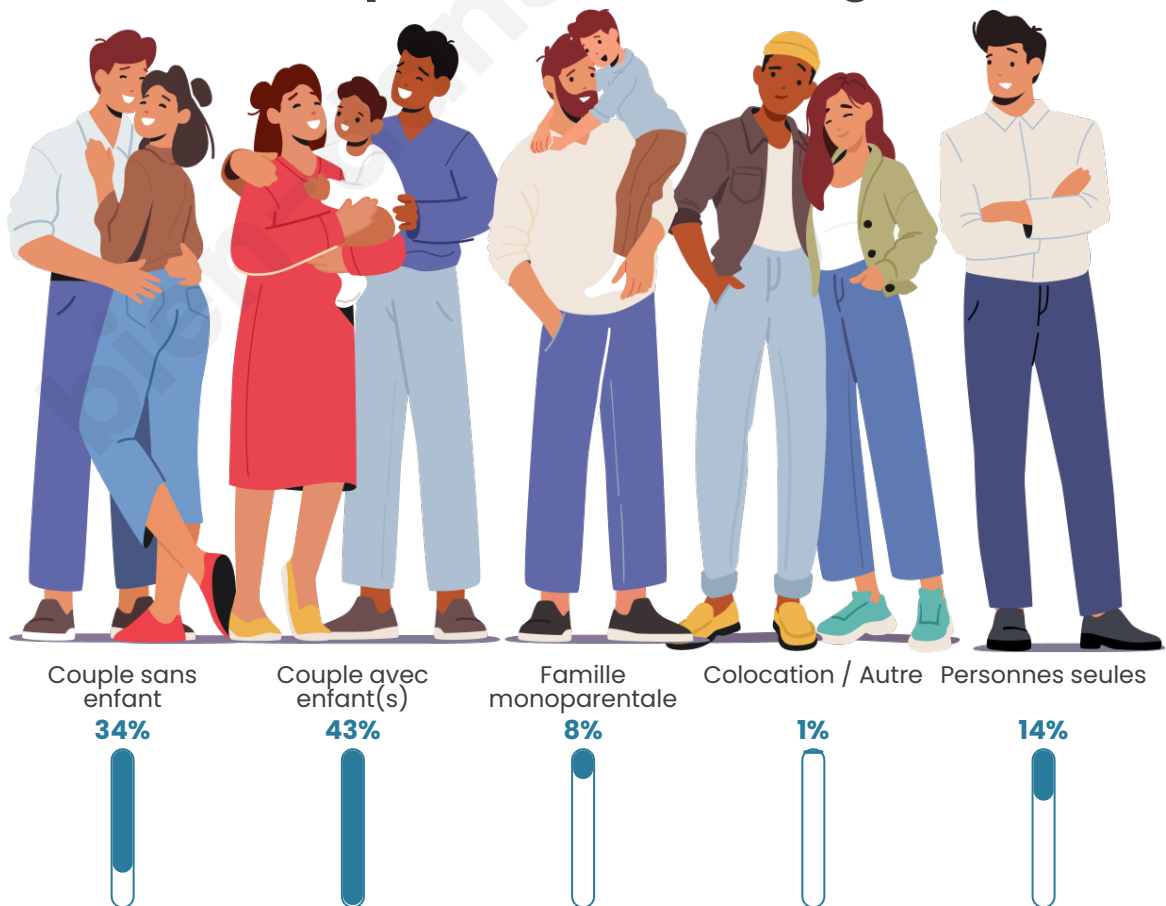

Tranche d'âge

Activité professionnelle

Niveau de diplôme

Composition des ménages

Profils électoraux

Premier tour

	Emmanuel MACRON	26.21 %
	Jean-Luc MÉLENCHON	24.47 %
	Marine LE PEN	19.62 %
	Éric ZEMMOUR	8.52 %
	Valérie PÉCRESSE	5.13 %
	Yannick JADOT	5.04 %
	Jean LASSALLE	3.02 %
	Fabien ROUSSEL	2.66 %
	Nicolas DUPONT- AIGNAN	2.38 %
	Anne HIDALGO	1.83 %
	Nathalie ARTHAUD	0.64 %
	Philippe POUTOU	0.46 %