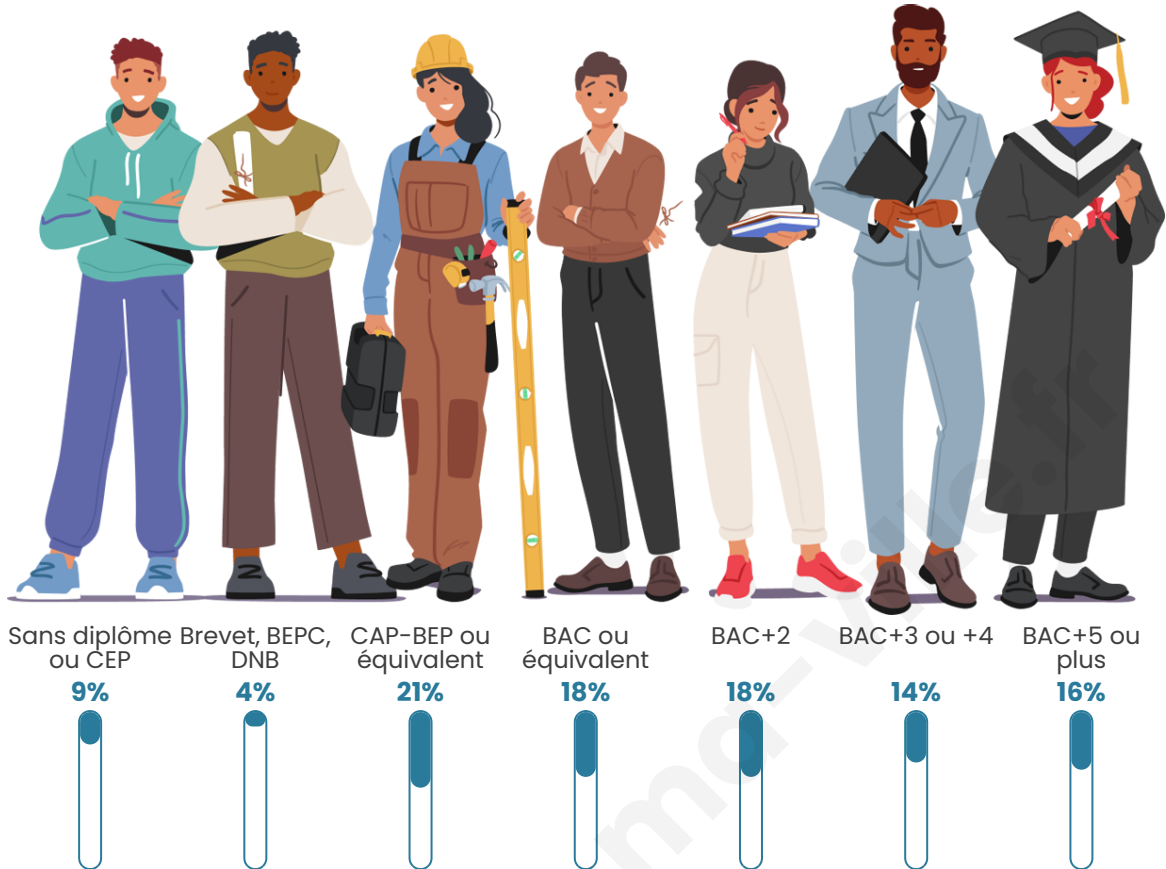

Tranche d'âge

Activité professionnelle

Niveau de diplôme

Composition des ménages

Profils électoraux

Premier tour

	Emmanuel MACRON	26.21 %
	Jean-Luc MÉLENCHON	24.47 %
	Marine LE PEN	19.62 %
	Éric ZEMMOUR	8.52 %
	Valérie PÉCRESSE	5.13 %
	Yannick JADOT	5.04 %
	Jean LASSALLE	3.02 %
	Fabien ROUSSEL	2.66 %
	Nicolas DUPONT- AIGNAN	2.38 %
	Anne HIDALGO	1.83 %
	Nathalie ARTHAUD	0.64 %
	Philippe POUTOU	0.46 %