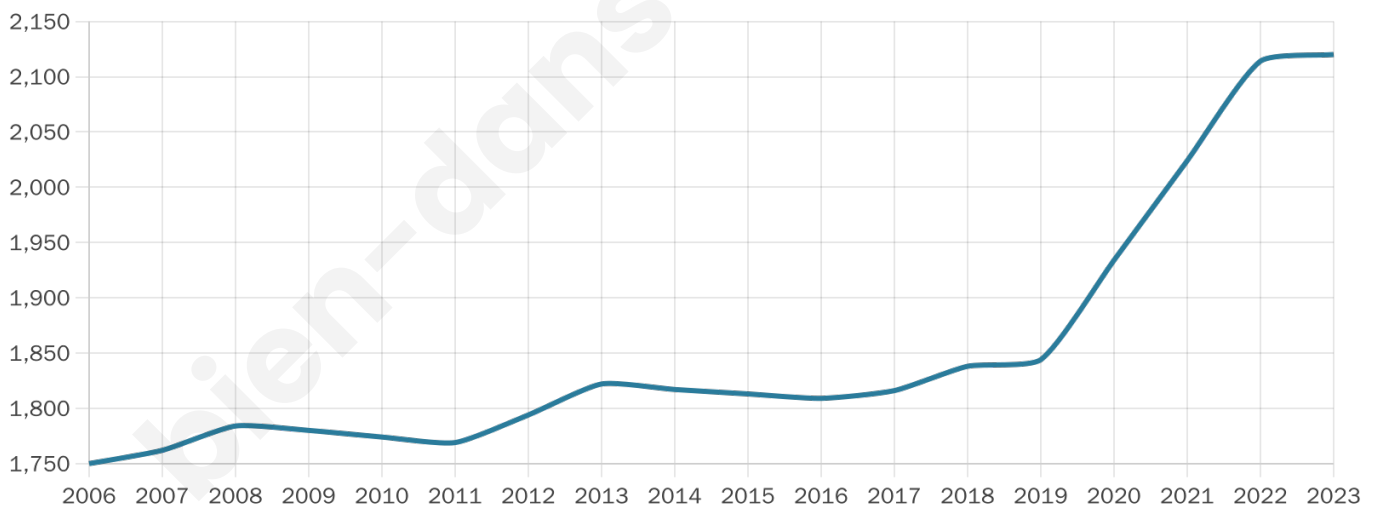

Age moyen

38 ans

Pop active

49.3%

Taux chômage

6.3%

Pop densité

353 h/km²

Revenu moyen

28 660 €/an

Evolution du nombre d'habitants

Sources : Institut national de la statistique et des études économiques (insee) selon Les dernières parutions officielles de 2024 portant sur les années 2020, 2021 et 2022.