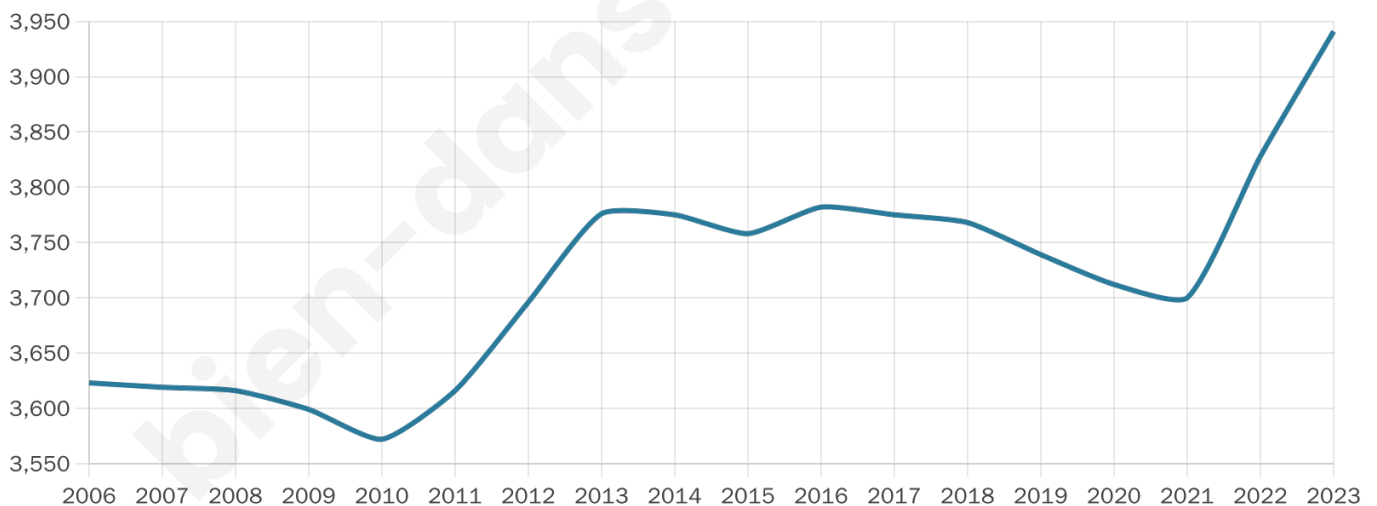

# Statistiques sur la population

Nombre d'habitants

**3 941**

Age moyen

**46 ans**

Pop active

**39.9%**

Taux chômage

**6.2%**

Pop densité

**563 h/km<sup>2</sup>**

Revenu moyen

**29 200 €/an**

## Evolution du nombre d'habitants

Sources : Institut national de la statistique et des études économiques (insee) selon Les dernières parutions officielles de 2024 portant sur les années 2020, 2021 et 2022.