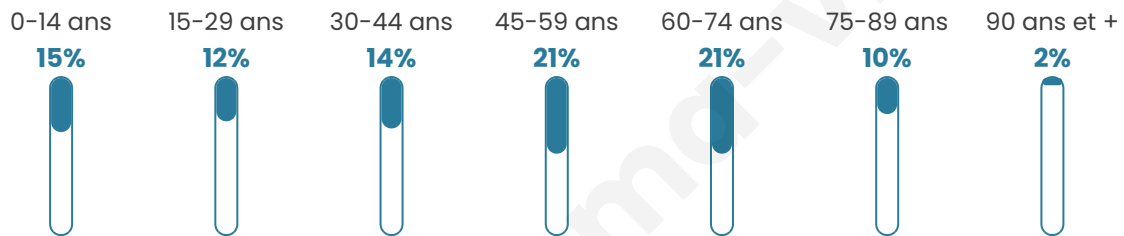

# Statistiques sur la population

Nombre d'habitants

**3 941**

Age moyen

**46 ans**

Pop active

**39.9%**

Taux chômage

**6.2%**

Pop densité

**563 h/km<sup>2</sup>**

Revenu moyen

**29 200 €/an**

## Evolution du nombre d'habitants

Sources : Institut national de la statistique et des études économiques (insee) selon Les dernières parutions officielles de 2024 portant sur les années 2020, 2021 et 2022.

## Tranche d'âge