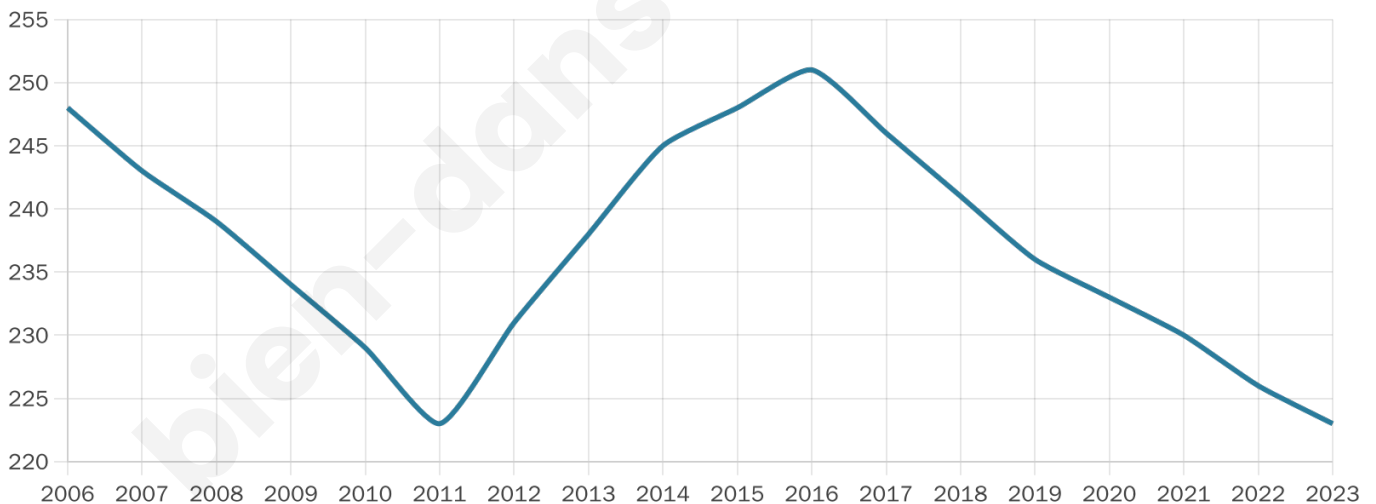

# Statistiques sur la population

Nombre d'habitants

**223**

Age moyen

**48 ans**

Pop active

**44.4%**

Taux chômage

**7.3%**

Pop densité

**20 h/km<sup>2</sup>**

Revenu moyen

**22 540 €/an**

## Evolution du nombre d'habitants

Sources : Institut national de la statistique et des études économiques (insee) selon Les dernières parutions officielles de 2024 portant sur les années 2020, 2021 et 2022.