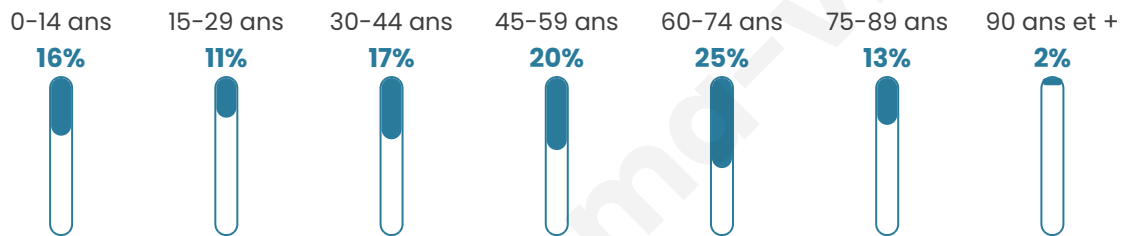

# Statistiques sur la population

Nombre d'habitants

**223**

Age moyen

**48 ans**

Pop active

**44.4%**

Taux chômage

**7.3%**

Pop densité

**20 h/km<sup>2</sup>**

Revenu moyen

**22 540 €/an**

## Evolution du nombre d'habitants

Sources : Institut national de la statistique et des études économiques (insee) selon Les dernières parutions officielles de 2024 portant sur les années 2020, 2021 et 2022.

## Tranche d'âge