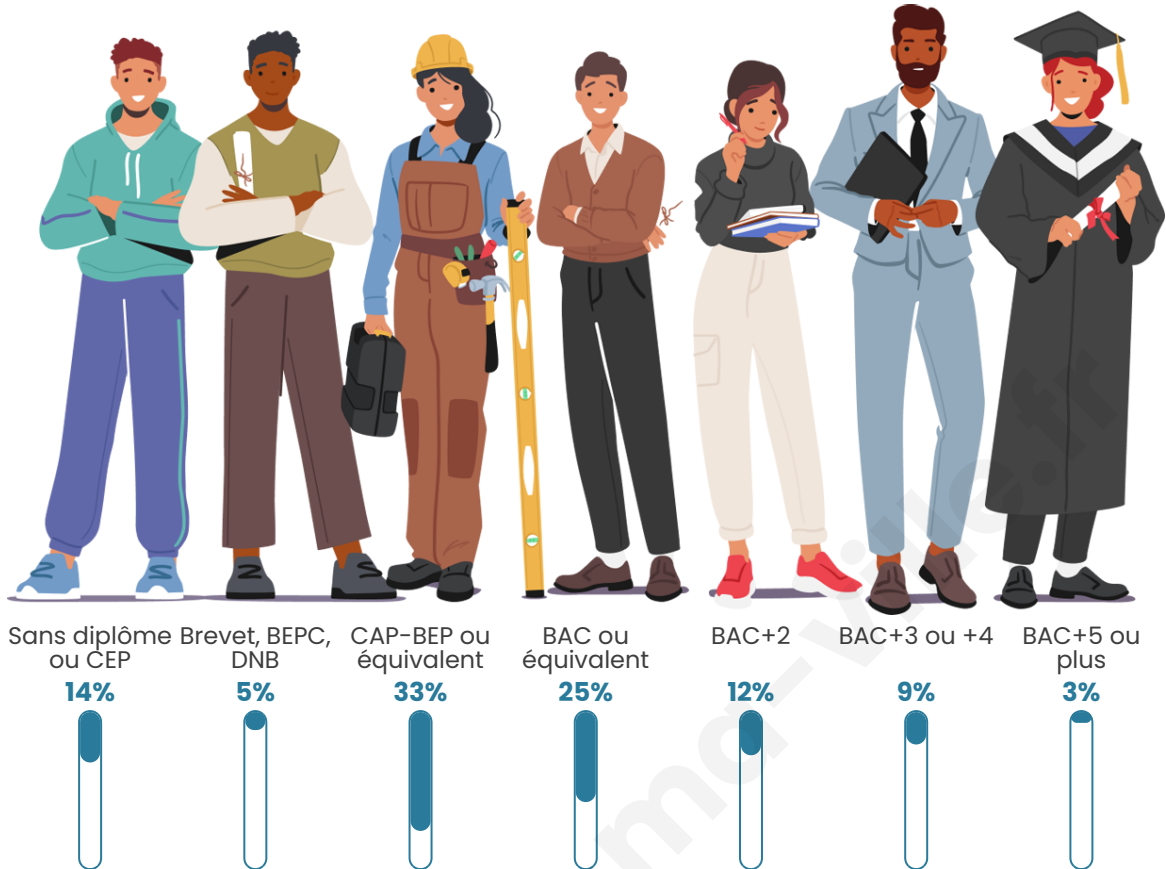

Age moyen

40 ans

Pop active

50.1%

Taux chômage

7.9%

Pop densité

64 h/km²

Tranche d'âge

Activité professionnelle

Niveau de diplôme

Composition des ménages

Profils électoraux

Premier tour

	Emmanuel MACRON	34.56 %
	Marine LE PEN	24.02 %
	Jean-Luc MÉLENCHON	16.33 %
	Valérie PÉCRESSÉ	5.68 %
	Yannick JADOT	4.97 %
	Jean LASSALLE	3.43 %
	Éric ZEMMOUR	3.43 %
	Nicolas DUPONT- AIGNAN	2.60 %
	Anne HIDALGO	1.78 %
	Fabien ROUSSEL	1.42 %
	Philippe POUTOU	1.18 %
	Nathalie ARTHAUD	0.59 %