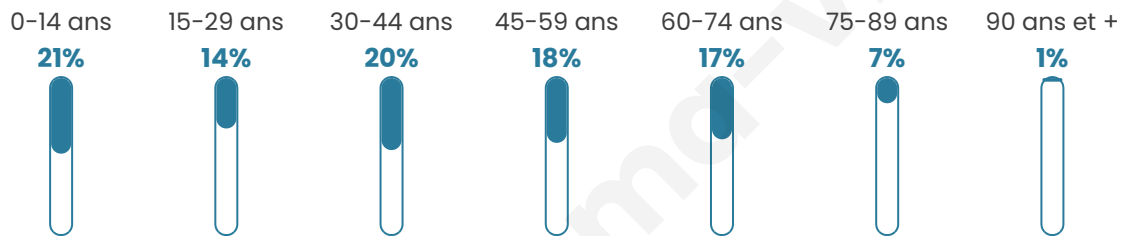

Age moyen

40 ans

Pop active

50.1%

Taux chômage

7.9%

Pop densité

64 h/km²

Revenu moyen

22 600 €/an

Evolution du nombre d'habitants

Sources : Institut national de la statistique et des études économiques (insee) selon Les dernières parutions officielles de 2024 portant sur les années 2020, 2021 et 2022.

Tranche d'âge

Activité professionnelle

Niveau de diplôme

Composition des ménages

Profils électoraux

Premier tour

	Emmanuel MACRON	34.56 %
	Marine LE PEN	24.02 %
	Jean-Luc MÉLENCHON	16.33 %
	Valérie PÉCRESSÉ	5.68 %
	Yannick JADOT	4.97 %
	Jean LASSALLE	3.43 %
	Éric ZEMMOUR	3.43 %
	Nicolas DUPONT- AIGNAN	2.60 %
	Anne HIDALGO	1.78 %
	Fabien ROUSSEL	1.42 %
	Philippe POUTOU	1.18 %
	Nathalie ARTHAUD	0.59 %