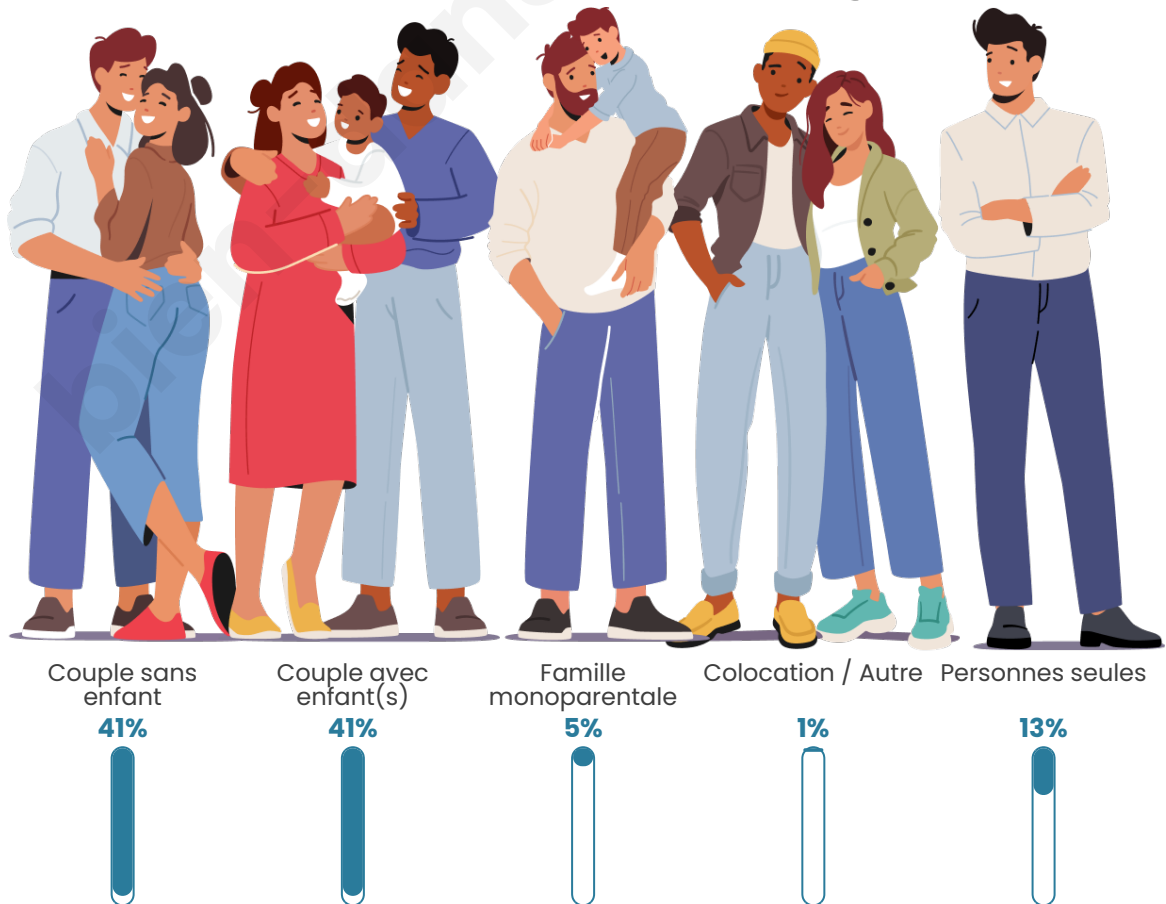

Tranche d'âge

Activité professionnelle

Niveau de diplôme

Composition des ménages

Profils électoraux

Premier tour

	Emmanuel MACRON	34.56 %
	Marine LE PEN	24.02 %
	Jean-Luc MÉLENCHON	16.33 %
	Valérie PÉCRESSÉ	5.68 %
	Yannick JADOT	4.97 %
	Jean LASSALLE	3.43 %
	Éric ZEMMOUR	3.43 %
	Nicolas DUPONT- AIGNAN	2.60 %
	Anne HIDALGO	1.78 %
	Fabien ROUSSEL	1.42 %
	Philippe POUTOU	1.18 %
	Nathalie ARTHAUD	0.59 %