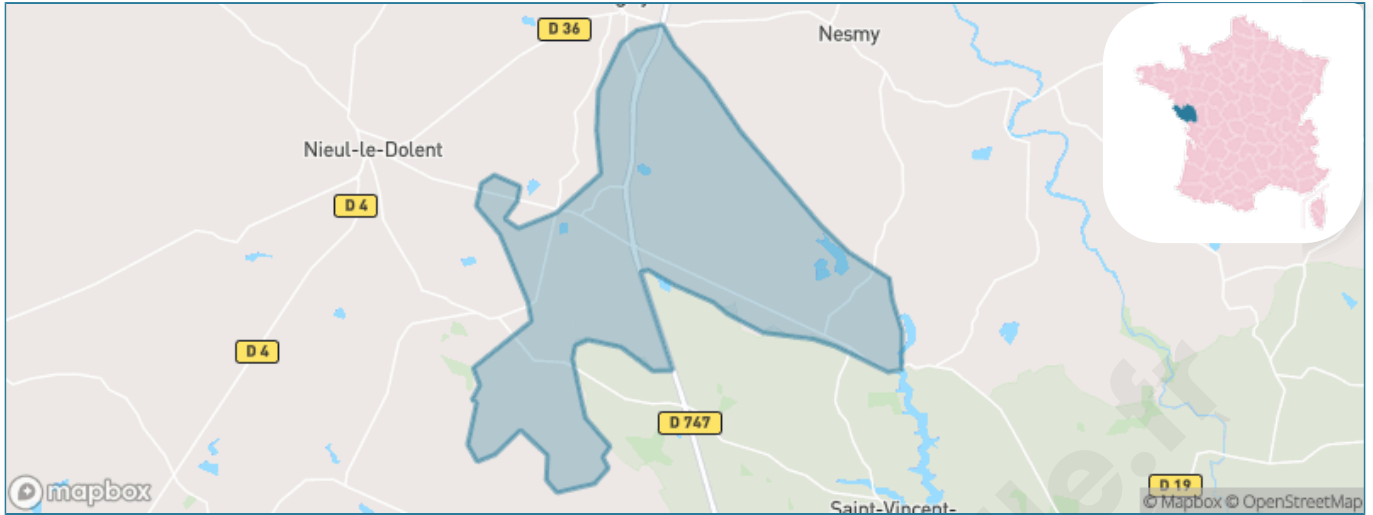

Version web

Ville de La Boissière-des-Landes

Présenté par

BIEN dans ma **VILLE** 

Sommaire

Situation géographique	3
Statistiques sur la population	4
Evolution du nombre d'habitants	4
Tranche d'âge	5
0-14 ans	5
15-29 ans	5
30-44 ans	5
45-59 ans	5
60-74 ans	5
75-89 ans	5
90 ans et +	5
Activité professionnelle	5
Agriculteurs	5
Artisans, Commerçants	5
Cadres et sup.	5
Professions intermédiaires	5
Employé	5
Ouvrier	5
Retraité	5
Autres	5
Niveau de diplôme	6
Sans diplôme ou CEP	6
Brevet, BEPC, DNB	6
CAP-BEP ou équivalent	6
BAC ou équivalent	6
BAC+2	6
BAC+3 ou +4	6
BAC+5 ou plus	6
Composition des ménages	6
Couple sans enfant	6
Couple avec enfant(s)	6
Famille monoparentale	6
Colocation / Autre	6
Personnes seules	6
Profils électoraux	7
Premier tour	7
Sécurité	8
Evolution du nombre d'infractions	8
Pour comparer	9
Services à la population	10
Commerce	10
Éducation	10
Villes autour de La Boissière-des-Landes	12

Situation géographique

i Informations clés

- **Région** : Pays de la Loire
- **Département** : Vendée
- **Code postal** : 85430
- **Superficie** : 23 km²

Statistiques sur la population

Nombre d'habitants

1 464