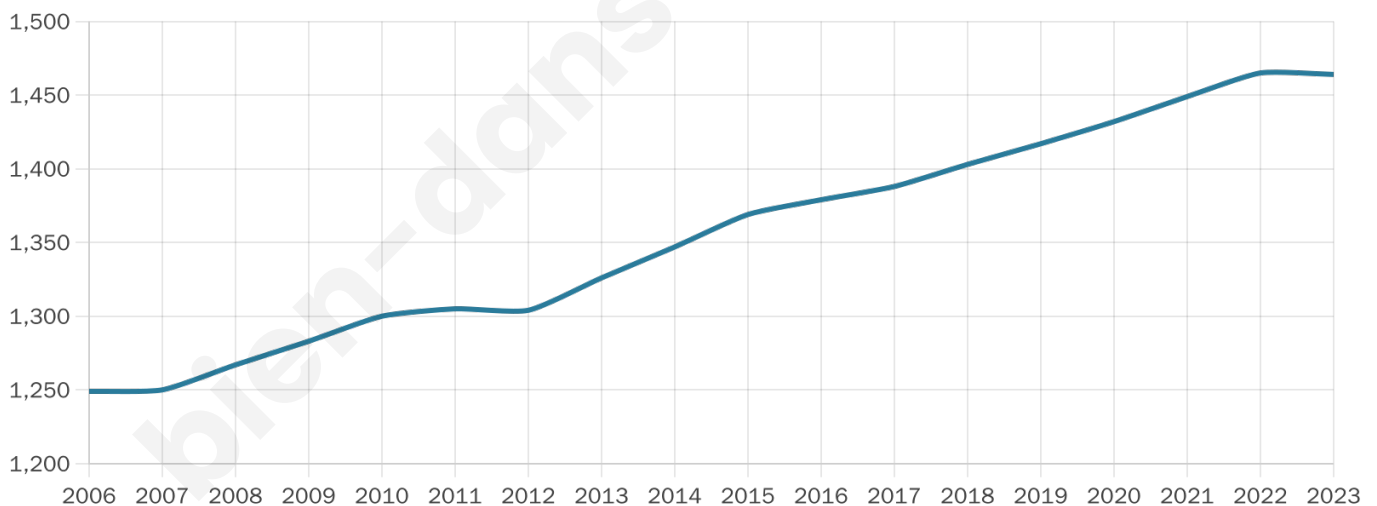

Version web

Ville de La Boissière-des-Landes

Présenté par

BIEN dans ma **VILLE** 

Sommaire

Situation géographique	3
Statistiques sur la population	4
Evolution du nombre d'habitants	4
Tranche d'âge	5
0-14 ans	5
15-29 ans	5
30-44 ans	5
45-59 ans	5
60-74 ans	5
75-89 ans	5
90 ans et +	5
Activité professionnelle	5
Agriculteurs	5
Artisans, Commerçants	5
Cadres et sup.	5
Professions intermédiaires	5
Employé	5
Ouvrier	5
Retraité	5
Autres	5
Niveau de diplôme	6
Sans diplôme ou CEP	6
Brevet, BEPC, DNB	6
CAP-BEP ou équivalent	6
BAC ou équivalent	6
BAC+2	6
BAC+3 ou +4	6
BAC+5 ou plus	6
Composition des ménages	6
Couple sans enfant	6
Couple avec enfant(s)	6
Famille monoparentale	6
Colocation / Autre	6
Personnes seules	6
Profils électoraux	7
Premier tour	7
Sécurité	8
Evolution du nombre d'infractions	8
Pour comparer	9
Services à la population	10
Commerce	10
Éducation	10
Villes autour de La Boissière-des-Landes	12

Age moyen

40 ans

Pop active

50.1%

Taux chômage

7.9%

Pop densité

64 h/km²

Revenu moyen

22 600 €/an

Evolution du nombre d'habitants

Sources : Institut national de la statistique et des études économiques (insee) selon Les dernières parutions officielles de 2024 portant sur les années 2020, 2021 et 2022.