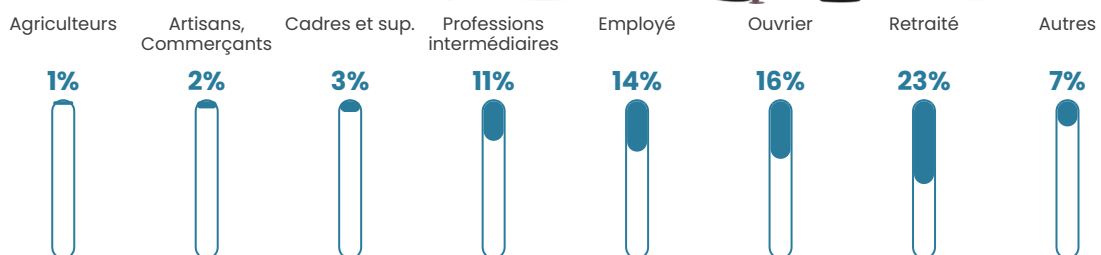

Revenu moyen

22 600 €/an

Evolution du nombre d'habitants

Sources : Institut national de la statistique et des études économiques (insee) selon Les dernières parutions officielles de 2024 portant sur les années 2020, 2021 et 2022.

Tranche d'âge

Activité professionnelle

Niveau de diplôme

Composition des ménages

Profils électoraux

Premier tour

	Emmanuel MACRON	34.56 %
	Marine LE PEN	24.02 %
	Jean-Luc MÉLENCHON	16.33 %
	Valérie PÉCRESSÉ	5.68 %
	Yannick JADOT	4.97 %
	Jean LASSALLE	3.43 %
	Éric ZEMMOUR	3.43 %
	Nicolas DUPONT- AIGNAN	2.60 %
	Anne HIDALGO	1.78 %
	Fabien ROUSSEL	1.42 %
	Philippe POUTOU	1.18 %
	Nathalie ARTHAUD	0.59 %