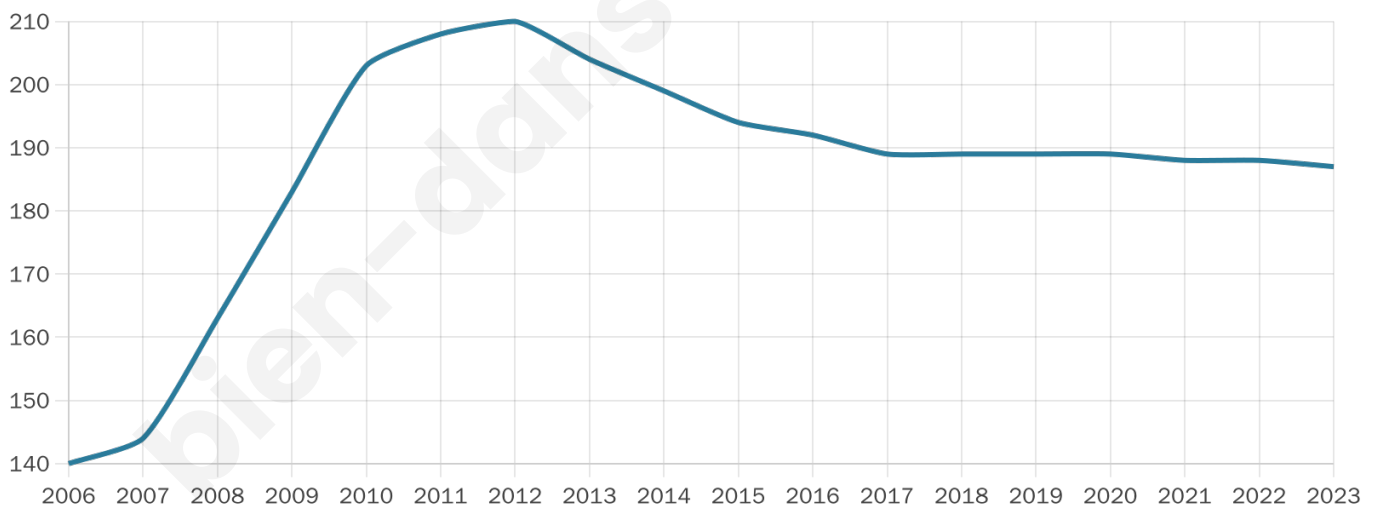

# Statistiques sur la population

Nombre d'habitants

**187**

Age moyen

**34 ans**

Pop active

**46.5%**

Taux chômage

**5.1%**

Pop densité

**94 h/km<sup>2</sup>**

Revenu moyen

**23 860 €/an**

## Evolution du nombre d'habitants

Sources : Institut national de la statistique et des études économiques (insee) selon Les dernières parutions officielles de 2024 portant sur les années 2020, 2021 et 2022.