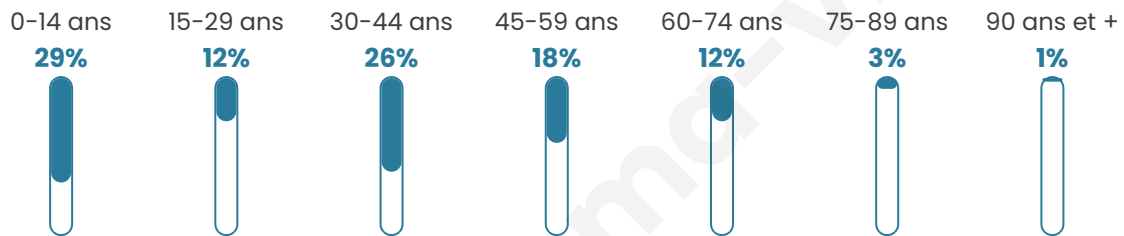

# Statistiques sur la population

Nombre d'habitants

**187**

Age moyen

**34 ans**

Pop active

**46.5%**

Taux chômage

**5.1%**

Pop densité

**94 h/km<sup>2</sup>**

Revenu moyen

**23 860 €/an**

## Evolution du nombre d'habitants

Sources : Institut national de la statistique et des études économiques (insee) selon Les dernières parutions officielles de 2024 portant sur les années 2020, 2021 et 2022.

## Tranche d'âge