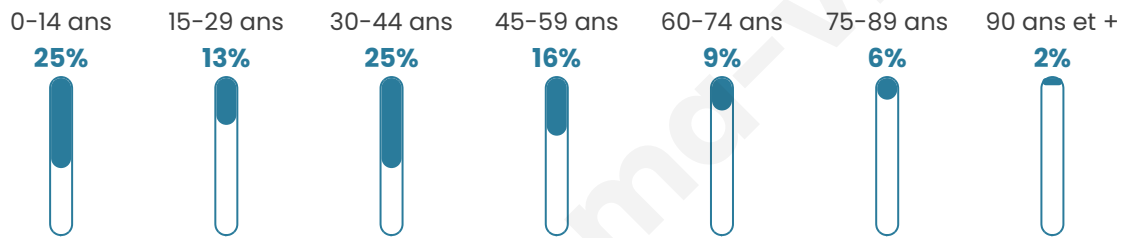

Age moyen

36 ans

Pop active

48%

Taux chômage

4.3%

Pop densité

44 h/km²

Revenu moyen

23 180 €/an

Evolution du nombre d'habitants

Sources : Institut national de la statistique et des études économiques (insee) selon Les dernières parutions officielles de 2024 portant sur les années 2020, 2021 et 2022.

Tranche d'âge

Activité professionnelle

Niveau de diplôme

Composition des ménages

Profils électoraux

Premier tour

Marine LE PEN 40.00 %

Emmanuel
MACRON 26.83 %