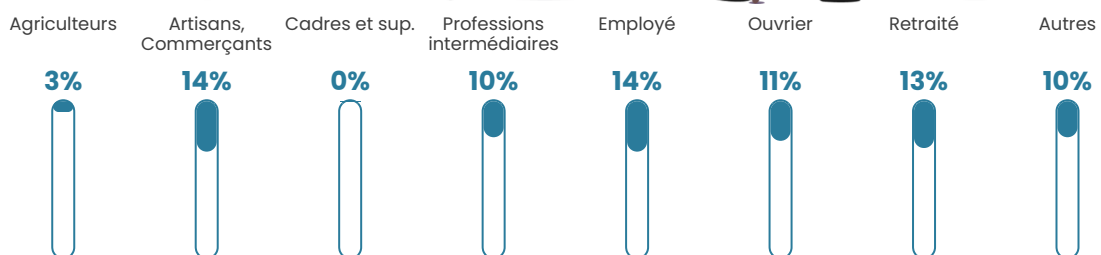

Revenu moyen

23 180 €/an

Evolution du nombre d'habitants

Sources : Institut national de la statistique et des études économiques (insee) selon Les dernières parutions officielles de 2024 portant sur les années 2020, 2021 et 2022.

Tranche d'âge

Activité professionnelle

Niveau de diplôme

Composition des ménages

Profils électoraux

Premier tour

Marine LE PEN 40.00 %

Emmanuel
MACRON 26.83 %