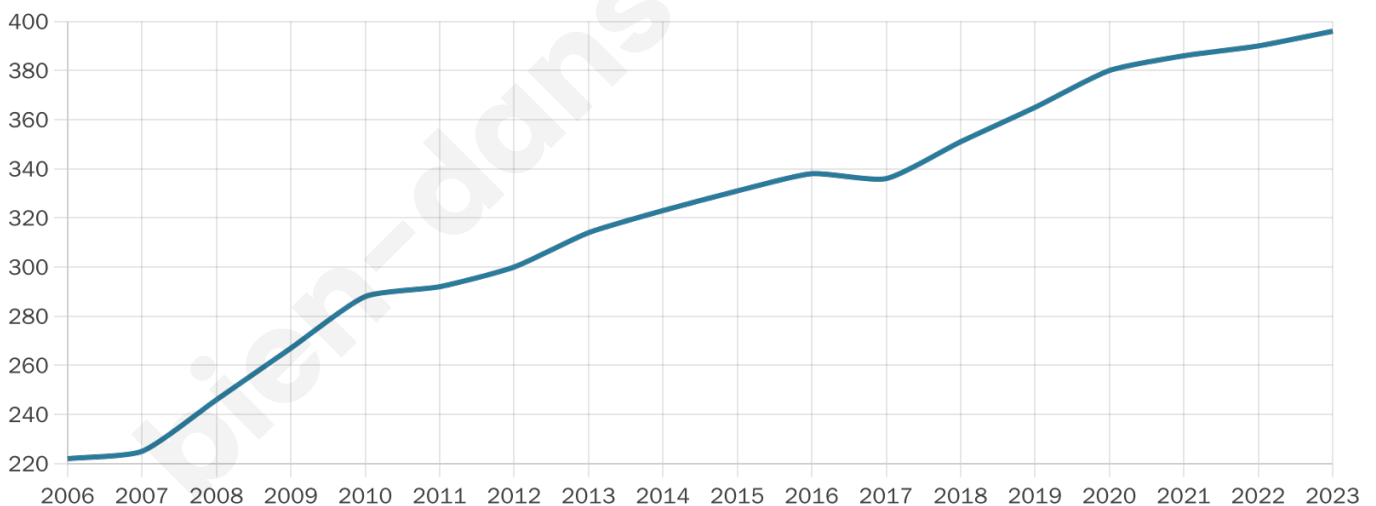

Age moyen

36 ans

Pop active

48%

Taux chômage

4.3%

Pop densité

44 h/km²

Revenu moyen

23 180 €/an

Evolution du nombre d'habitants

Sources : Institut national de la statistique et des études économiques (insee) selon Les dernières parutions officielles de 2024 portant sur les années 2020, 2021 et 2022.