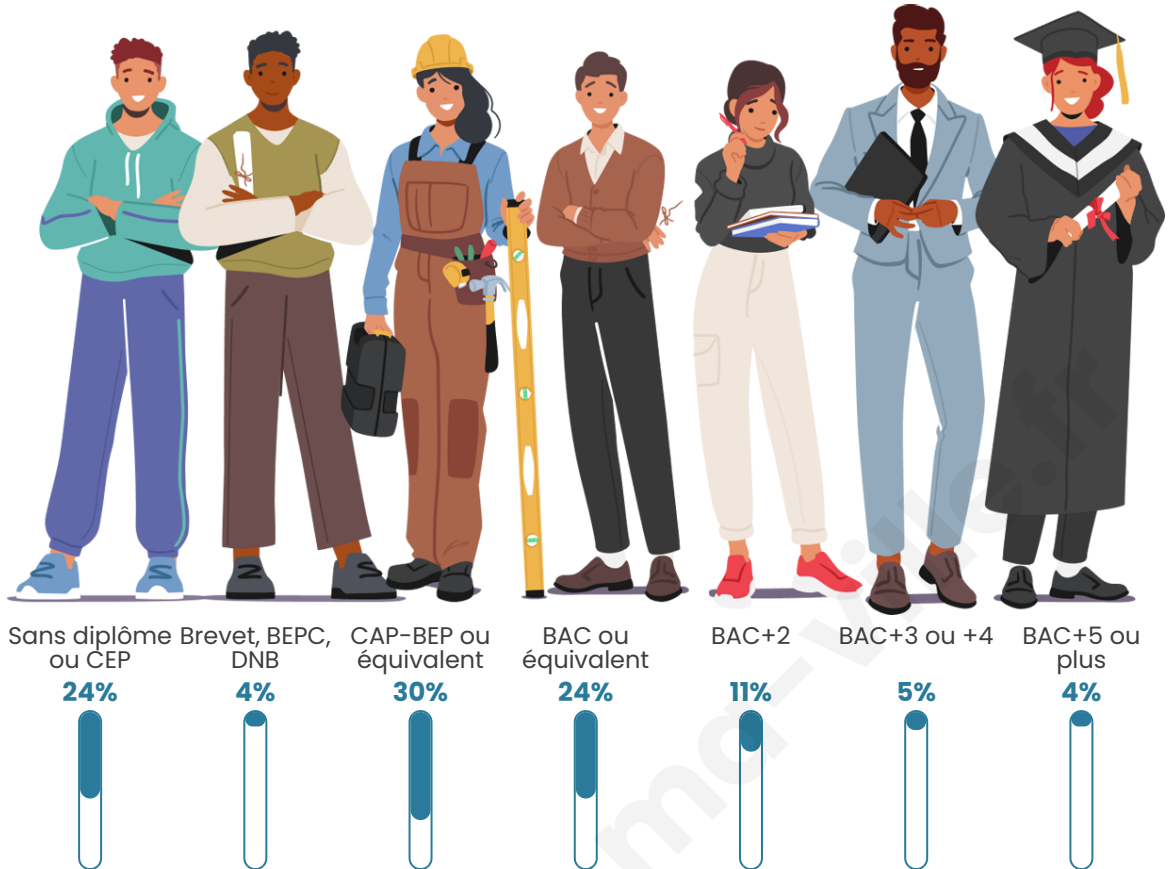

Age moyen

36 ans

Pop active

48%

Taux chômage

4.3%

Pop densité

44 h/km²

Tranche d'âge

Activité professionnelle

Niveau de diplôme

Composition des ménages

Profils électoraux

Premier tour

Marine LE PEN 40.00 %

Emmanuel
MACRON 26.83 %