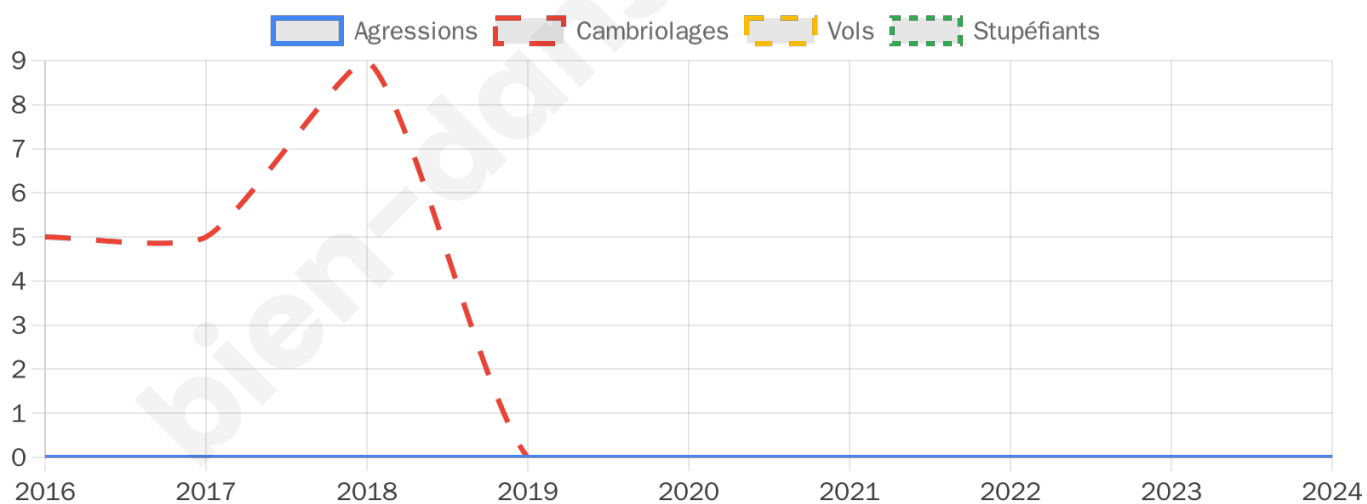

Second tour

	Emmanuel MACRON	46,83 %
	Marine LE PEN	53,17 %

946 inscrits

Participation : 78.86%

Votes blancs : 7.51%

Votes nuls : 1.47%

946 inscrits

Participation : 79.92%

0

Stupéfiants

0

Evolution du nombre d'infractions

Pour comparer

(en proportion du nombre d'habitants)

Sources : Bases statistiques communale, départementale et régionale de la délinquance enregistrée par la police et la gendarmerie nationales selon les dernières parutions officielles de 2025 portant sur l'année 2024 ([data.gouv](https://data.gouv.fr)).