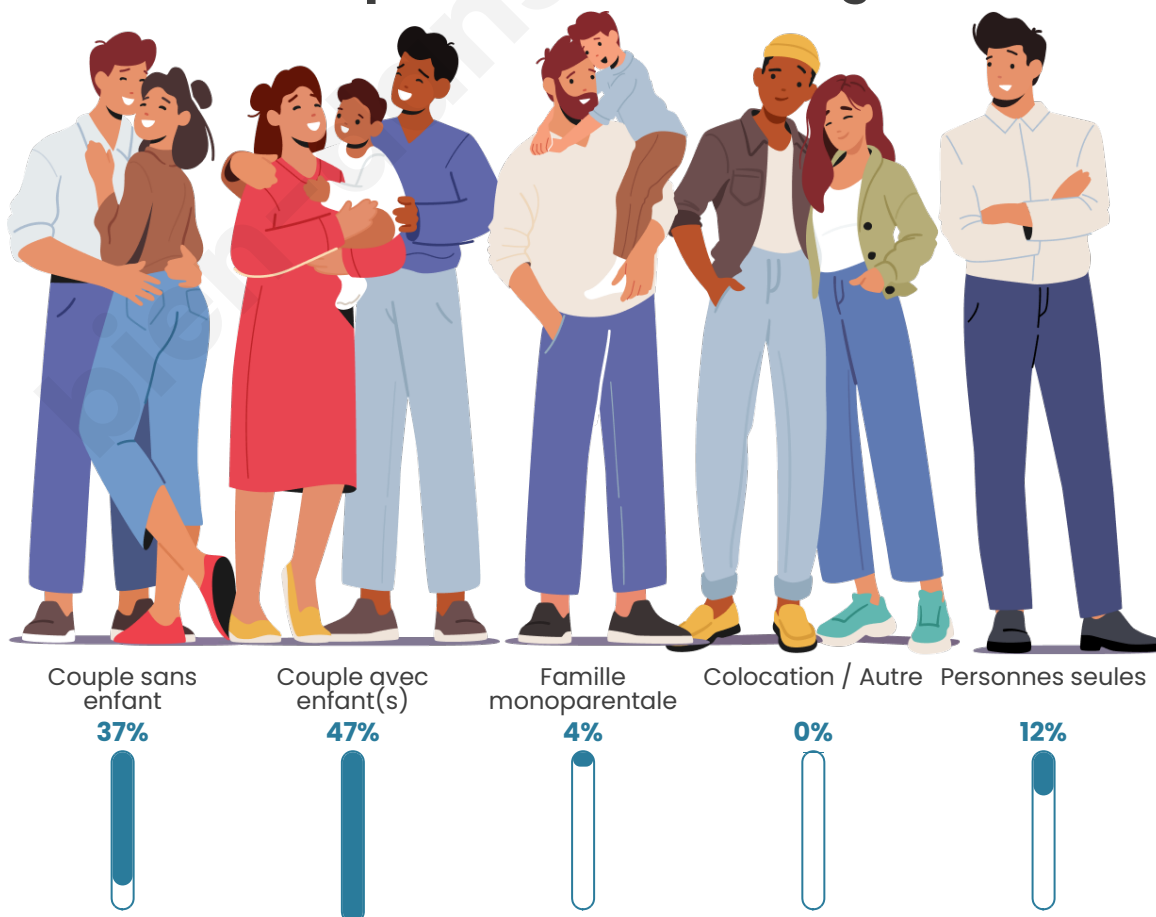

Nombre d'habitants

1 212

Age moyen

38 ans

Pop active

52.3%

Taux chômage

4.2%

Tranche d'âge

Activité professionnelle

Niveau de diplôme

Composition des ménages

Profils électoraux

Premier tour

	Marine LE PEN	34.24 %
	Emmanuel MACRON	23.68 %
	Jean-Luc MÉLENCHON	11.50 %
	Éric ZEMMOUR	8.66 %
	Valérie PÉCRESSE	5.82 %
	Yannick JADOT	5.14 %
	Jean LASSALLE	3.79 %
	Anne HIDALGO	2.44 %
	Nicolas DUPONT-AIGNAN	2.44 %
	Fabien ROUSSEL	1.35 %
	Philippe POUTOU	0.68 %
	Nathalie ARTHAUD	0.27 %