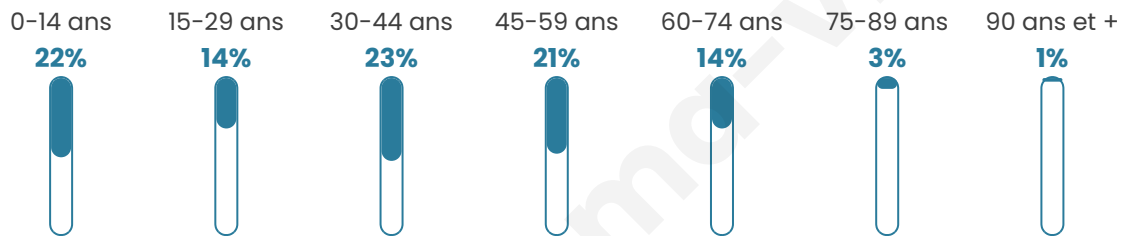

Nombre d'habitants

1 212

Age moyen

38 ans

Pop active

52.3%

Taux chômage

4.2%

Pop densité

152 h/km²

Revenu moyen

24 800 €/an

Evolution du nombre d'habitants

Sources : Institut national de la statistique et des études économiques (insee) selon Les dernières parutions officielles de 2024 portant sur les années 2020, 2021 et 2022.

Tranche d'âge

Activité professionnelle

Niveau de diplôme

Composition des ménages

Profils électoraux

Premier tour

	Marine LE PEN	34.24 %
	Emmanuel MACRON	23.68 %
	Jean-Luc MÉLENCHON	11.50 %
	Éric ZEMMOUR	8.66 %
	Valérie PÉCRESSE	5.82 %
	Yannick JADOT	5.14 %
	Jean LASSALLE	3.79 %
	Anne HIDALGO	2.44 %
	Nicolas DUPONT-AIGNAN	2.44 %
	Fabien ROUSSEL	1.35 %
	Philippe POUTOU	0.68 %
	Nathalie ARTHAUD	0.27 %

Second tour

	Emmanuel MACRON	46,83 %
	Marine LE PEN	53,17 %

946 inscrits

Participation : 78.86%

Votes blancs : 7.51%

Votes nuls : 1.47%

946 inscrits

Participation : 79.92%