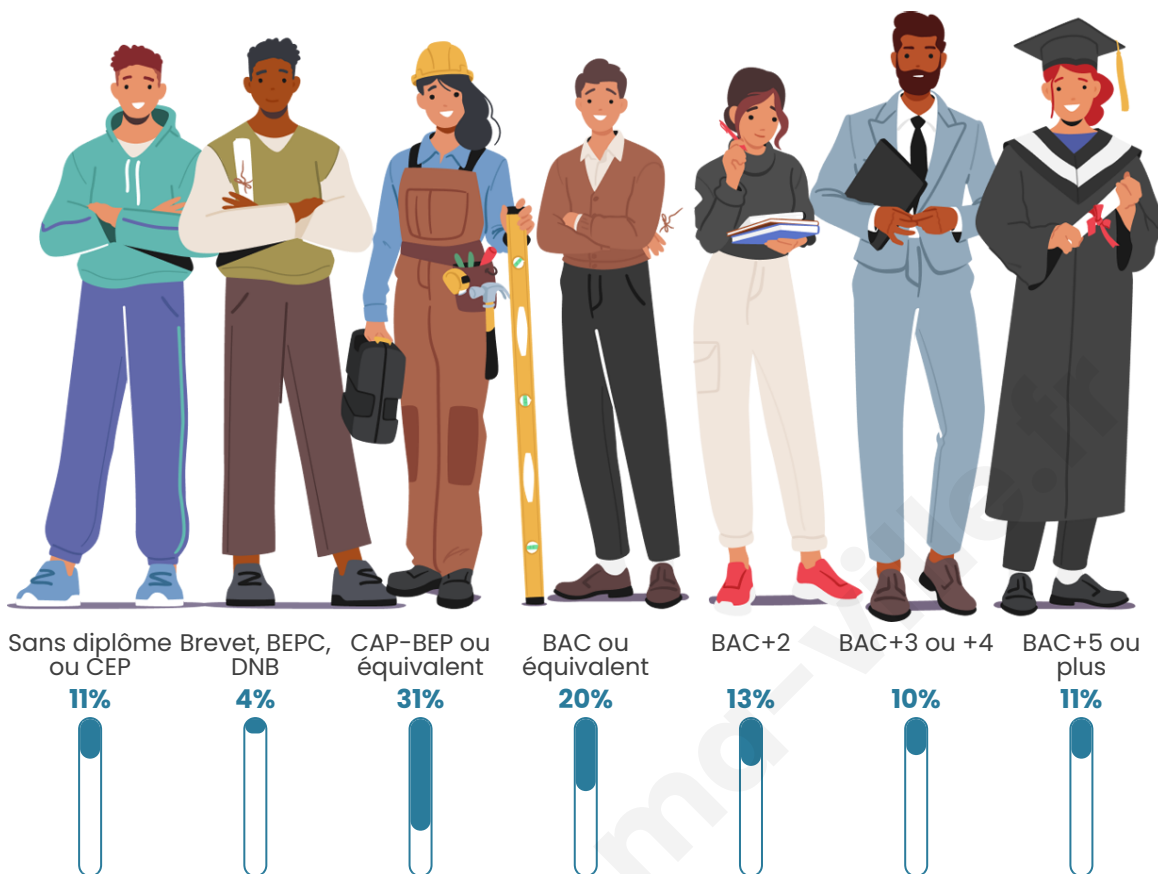

Nombre d'habitants

1 212

Age moyen

38 ans

Pop active

52.3%

Taux chômage

4.2%

Pop densité

152 h/km²

Revenu moyen

24 800 €/an

Evolution du nombre d'habitants

Sources : Institut national de la statistique et des études économiques (insee) selon Les dernières parutions officielles de 2024 portant sur les années 2020, 2021 et 2022.

Tranche d'âge

Activité professionnelle

Niveau de diplôme

Composition des ménages

Profils électoraux

Premier tour

	Marine LE PEN	34.24 %
	Emmanuel MACRON	23.68 %
	Jean-Luc MÉLENCHON	11.50 %
	Éric ZEMMOUR	8.66 %
	Valérie PÉCRESSE	5.82 %
	Yannick JADOT	5.14 %
	Jean LASSALLE	3.79 %
	Anne HIDALGO	2.44 %
	Nicolas DUPONT-AIGNAN	2.44 %
	Fabien ROUSSEL	1.35 %
	Philippe POUTOU	0.68 %
	Nathalie ARTHAUD	0.27 %