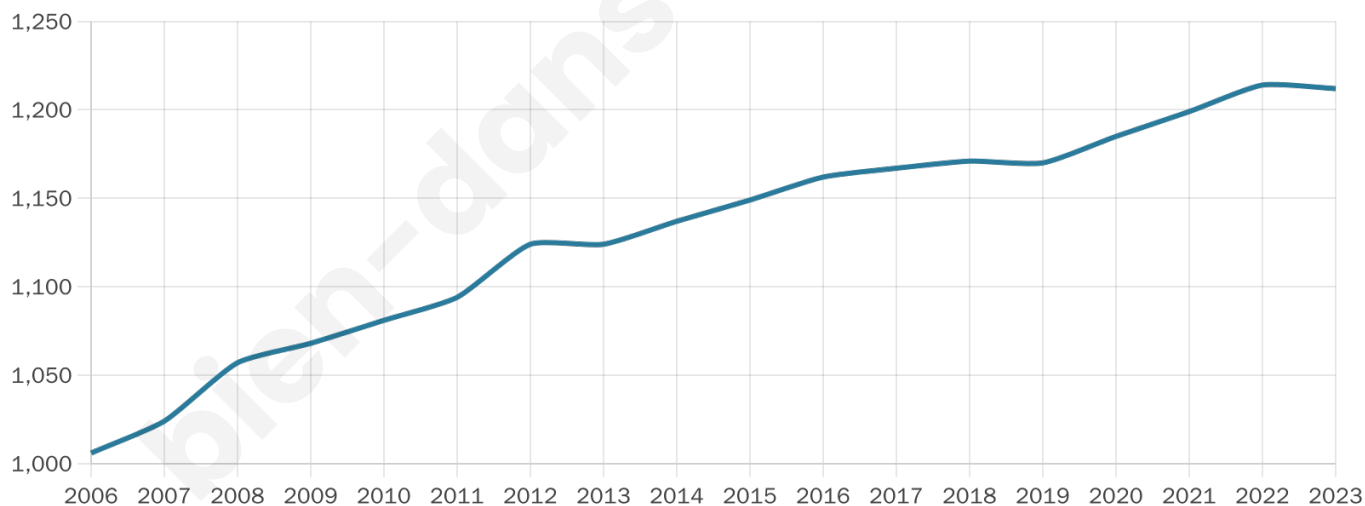

Nombre d'habitants

1 212

Age moyen

38 ans

Pop active

52.3%

Taux chômage

4.2%

Pop densité

152 h/km²

Revenu moyen

24 800 €/an

Evolution du nombre d'habitants

Sources : Institut national de la statistique et des études économiques (insee) selon Les dernières parutions officielles de 2024 portant sur les années 2020, 2021 et 2022.

Tranche d'âge

Activité professionnelle

Niveau de diplôme

Composition des ménages

Profils électoraux

Premier tour

	Marine LE PEN	34.24 %
	Emmanuel MACRON	23.68 %
	Jean-Luc MÉLENCHON	11.50 %
	Éric ZEMMOUR	8.66 %
	Valérie PÉCRESSE	5.82 %
	Yannick JADOT	5.14 %
	Jean LASSALLE	3.79 %
	Anne HIDALGO	2.44 %
	Nicolas DUPONT-AIGNAN	2.44 %
	Fabien ROUSSEL	1.35 %
	Philippe POUTOU	0.68 %
	Nathalie ARTHAUD	0.27 %