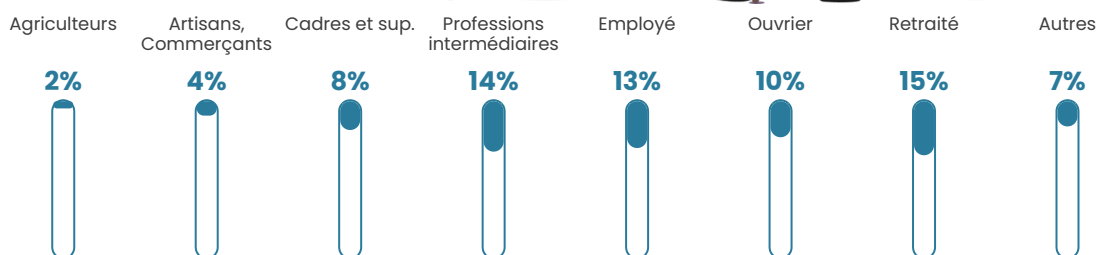

Pop densité

152 h/km²

Revenu moyen

24 800 €/an

Evolution du nombre d'habitants

Sources : Institut national de la statistique et des études économiques (insee) selon Les dernières parutions officielles de 2024 portant sur les années 2020, 2021 et 2022.

Tranche d'âge

Activité professionnelle

Niveau de diplôme

Composition des ménages

Profils électoraux

Premier tour

	Marine LE PEN	34.24 %
	Emmanuel MACRON	23.68 %
	Jean-Luc MÉLENCHON	11.50 %
	Éric ZEMMOUR	8.66 %
	Valérie PÉCRESSE	5.82 %
	Yannick JADOT	5.14 %
	Jean LASSALLE	3.79 %
	Anne HIDALGO	2.44 %
	Nicolas DUPONT-AIGNAN	2.44 %
	Fabien ROUSSEL	1.35 %
	Philippe POUTOU	0.68 %
	Nathalie ARTHAUD	0.27 %