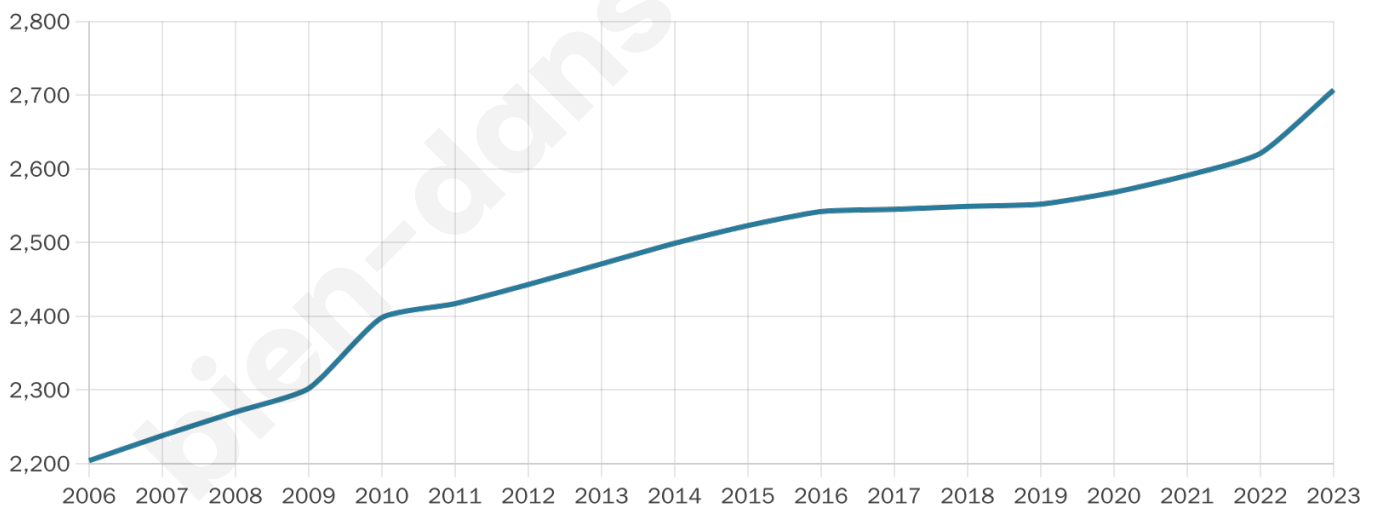

44 ans

Pop active

37.6%

Taux chômage

10.3%

Pop densité

193 h/km²

Revenu moyen

21 160 €/an

Evolution du nombre d'habitants

Sources : Institut national de la statistique et des études économiques (insee) selon Les dernières parutions officielles de 2024 portant sur les années 2020, 2021 et 2022.