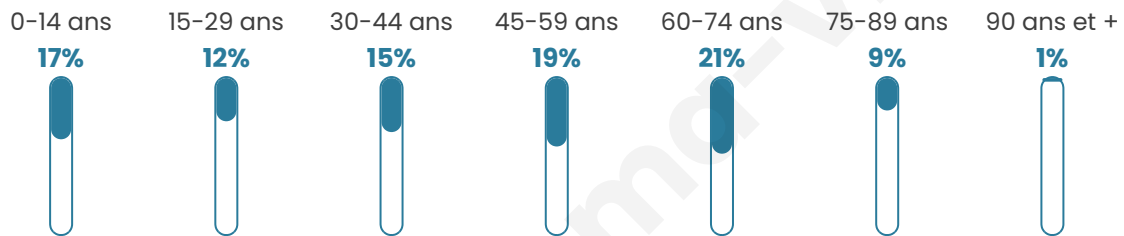

44 ans

Pop active

37.6%

Taux chômage

10.3%

Pop densité

193 h/km²

Revenu moyen

21 160 €/an

Evolution du nombre d'habitants

Sources : Institut national de la statistique et des études économiques (insee) selon Les dernières parutions officielles de 2024 portant sur les années 2020, 2021 et 2022.

Tranche d'âge

Activité professionnelle

Niveau de diplôme

Composition des ménages

Profils électoraux

Premier tour

	Marine LE PEN	31.65 %
	Emmanuel MACRON	20.76 %
	Jean-Luc MÉLENCHON	20.25 %
	Éric ZEMMOUR	9.94 %
	Valérie PÉCRESSE	4.24 %
	Jean LASSALLE	3.73 %
	Yannick JADOT	3.48 %
	Fabien ROUSSEL	1.77 %
	Nicolas DUPONT-AIGNAN	1.58 %
	Anne HIDALGO	1.33 %
	Philippe POUTOU	1.01 %
	Nathalie ARTHAUD	0.25 %