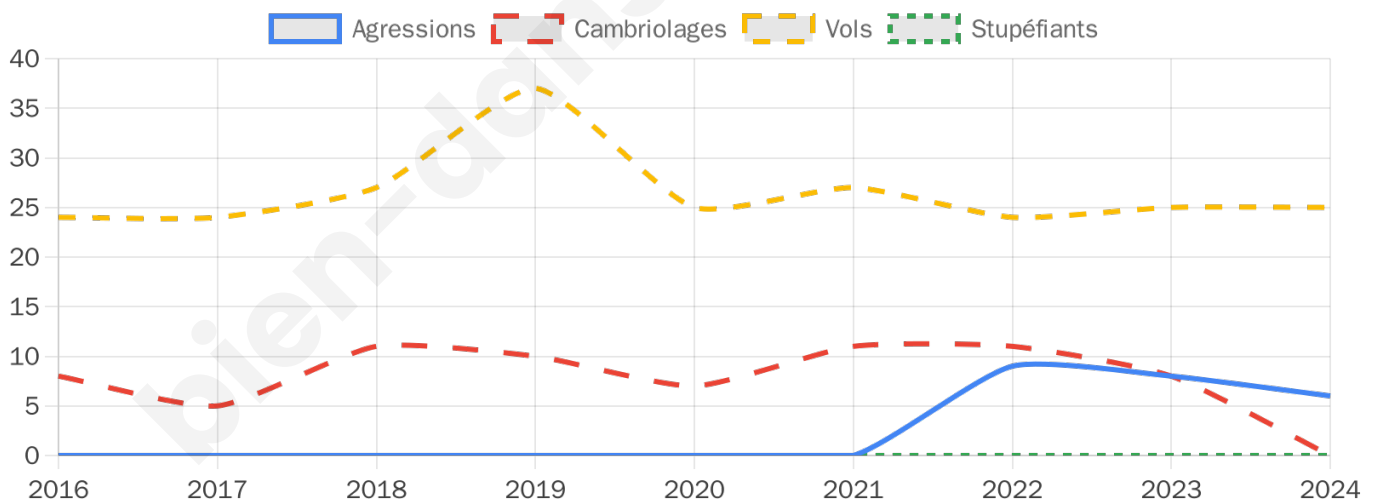

2 109 inscrits

Participation : 76.62%

Votes blancs : 1.86%

Votes nuls : 0.37%

Second tour

	Emmanuel MACRON	43,95 %
	Marine LE PEN	56,05 %

2 110 inscrits

Participation : 74.74%

Votes blancs : 6.91%

Votes nuls : 2.47%

Sécurité

Agressions physiques / sexuelles

6

Cambriolages

0

Vols / dégradations

25

Stupéfiants

0

Evolution du nombre d'infractions

Pour comparer

(en proportion du nombre d'habitants)

Sources : Bases statistiques communale, départementale et régionale de la délinquance enregistrée par la police et la gendarmerie nationales selon les dernières parutions officielles de 2025 portant sur l'année 2024 ([data.gouv](https://data.gouv.fr)).