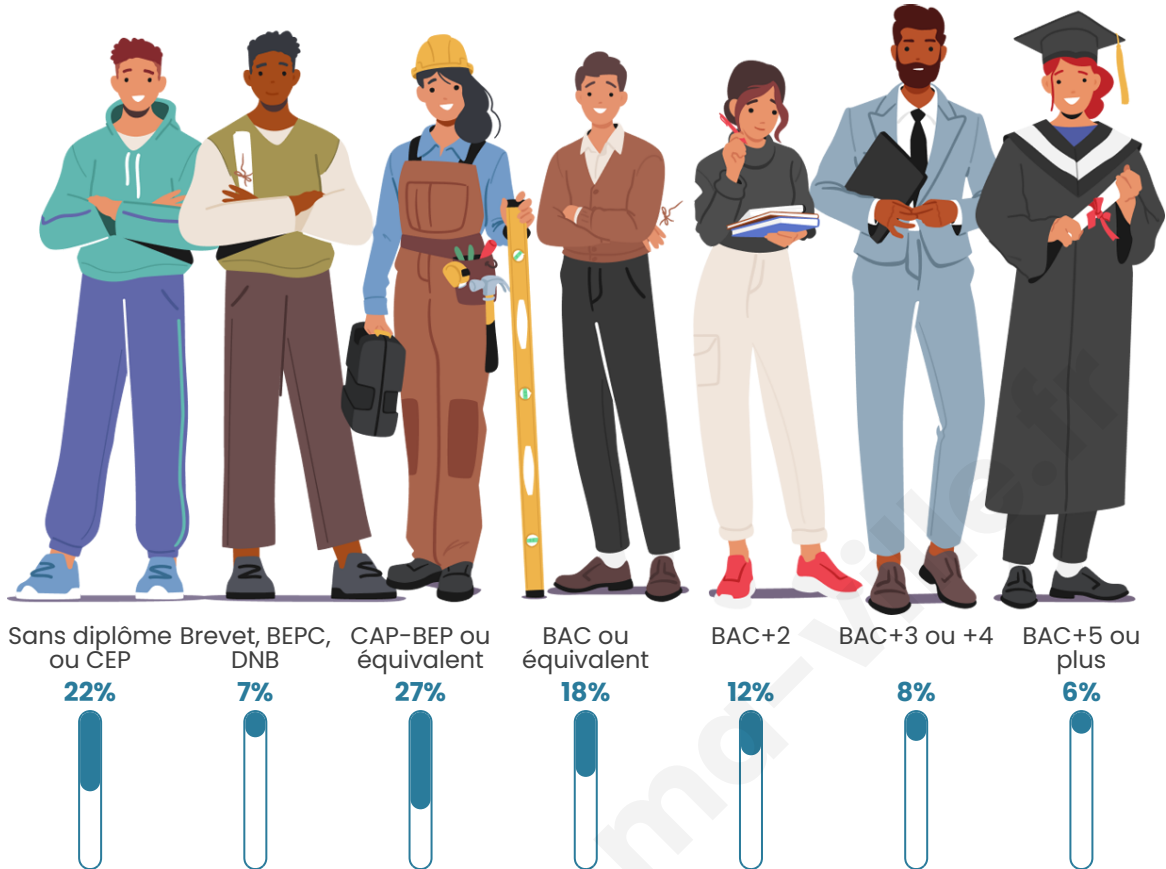

44 ans

Pop active

37.6%

Taux chômage

10.3%

Pop densité

193 h/km²

Revenu moyen

Tranche d'âge

Activité professionnelle

Niveau de diplôme

Composition des ménages

Profils électoraux

Premier tour

	Marine LE PEN	31.65 %
	Emmanuel MACRON	20.76 %
	Jean-Luc MÉLENCHON	20.25 %
	Éric ZEMMOUR	9.94 %
	Valérie PÉCRESSE	4.24 %
	Jean LASSALLE	3.73 %
	Yannick JADOT	3.48 %
	Fabien ROUSSEL	1.77 %
	Nicolas DUPONT-AIGNAN	1.58 %
	Anne HIDALGO	1.33 %
	Philippe POUTOU	1.01 %
	Nathalie ARTHAUD	0.25 %