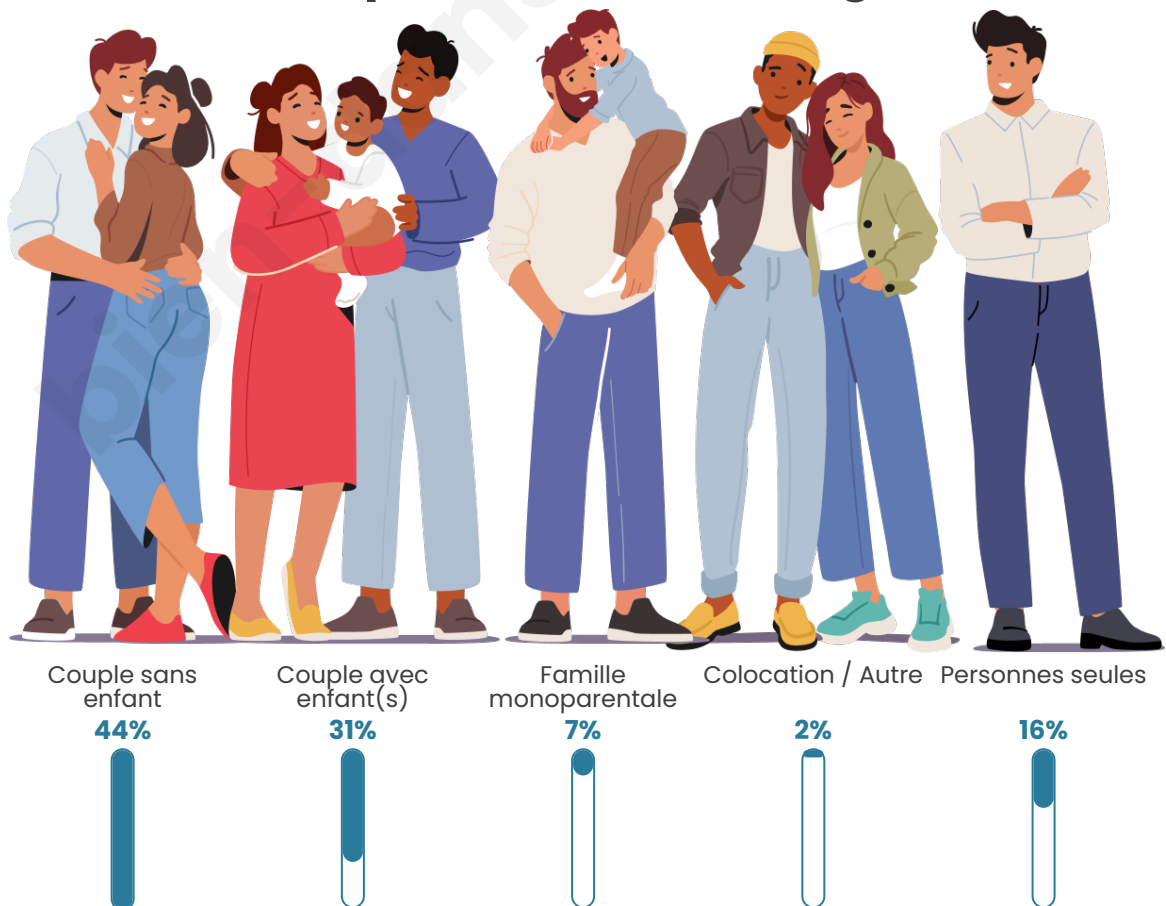

Tranche d'âge

Activité professionnelle

Niveau de diplôme

Composition des ménages

Profils électoraux

Premier tour

	Marine LE PEN	31.65 %
	Emmanuel MACRON	20.76 %
	Jean-Luc MÉLENCHON	20.25 %
	Éric ZEMMOUR	9.94 %
	Valérie PÉCRESSE	4.24 %
	Jean LASSALLE	3.73 %
	Yannick JADOT	3.48 %
	Fabien ROUSSEL	1.77 %
	Nicolas DUPONT-AIGNAN	1.58 %
	Anne HIDALGO	1.33 %
	Philippe POUTOU	1.01 %
	Nathalie ARTHAUD	0.25 %