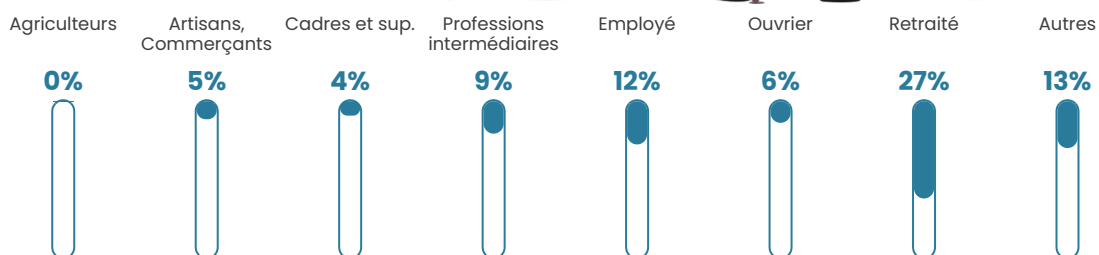

44 ans

Pop active

37.6%

Taux chômage

10.3%

Pop densité

193 h/km²

Revenu moyen

21 160 €/an

Evolution du nombre d'habitants

Sources : Institut national de la statistique et des études économiques (insee) selon Les dernières parutions officielles de 2024 portant sur les années 2020, 2021 et 2022.

Tranche d'âge

Activité professionnelle

Niveau de diplôme

Composition des ménages

Profils électoraux

Premier tour

	Marine LE PEN	31.65 %
	Emmanuel MACRON	20.76 %
	Jean-Luc MÉLENCHON	20.25 %
	Éric ZEMMOUR	9.94 %
	Valérie PÉCRESSE	4.24 %
	Jean LASSALLE	3.73 %
	Yannick JADOT	3.48 %
	Fabien ROUSSEL	1.77 %
	Nicolas DUPONT-AIGNAN	1.58 %
	Anne HIDALGO	1.33 %
	Philippe POUTOU	1.01 %
	Nathalie ARTHAUD	0.25 %