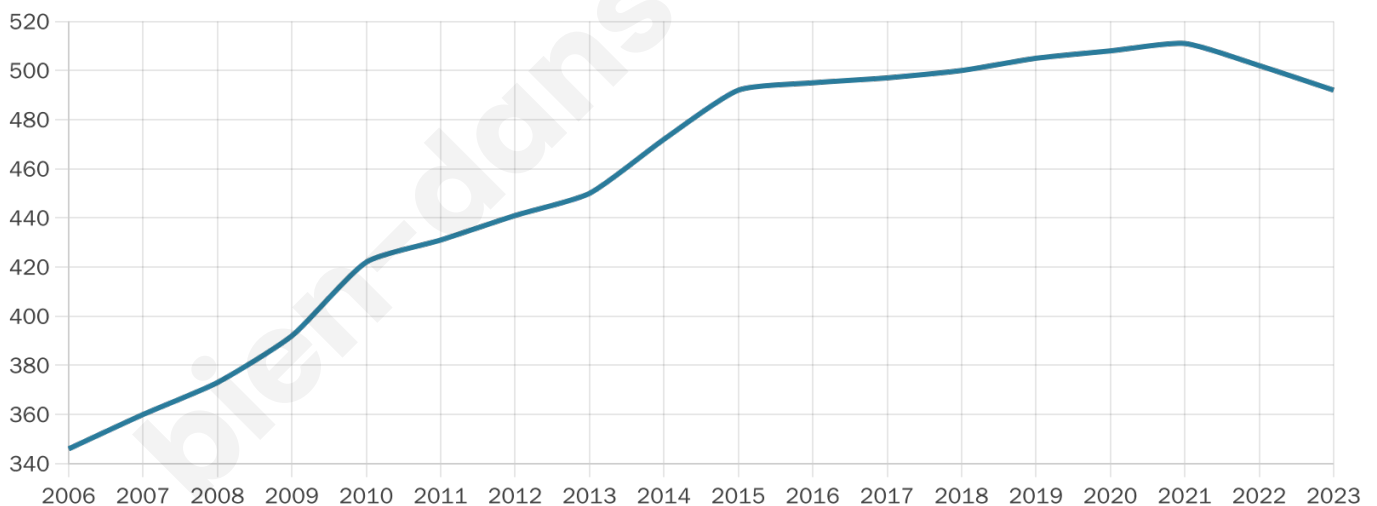

# Statistiques sur la population

Nombre d'habitants

**492**

Age moyen

**33 ans**

Pop active

**56.5%**

Taux chômage

**6.5%**

Pop densité

**70 h/km<sup>2</sup>**

Revenu moyen

**23 160 €/an**

## Evolution du nombre d'habitants

Sources : Institut national de la statistique et des études économiques (insee) selon Les dernières parutions officielles de 2024 portant sur les années 2020, 2021 et 2022.