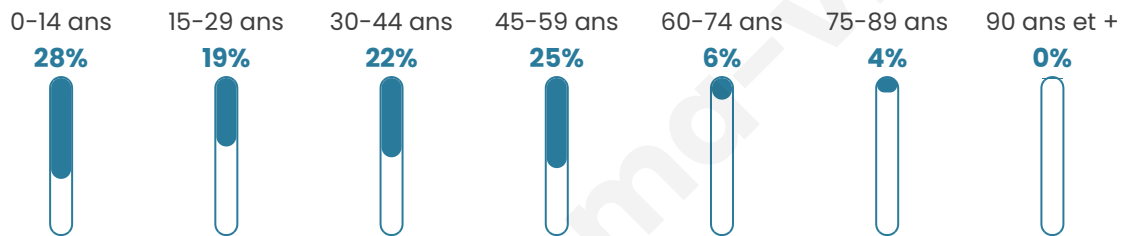

# Statistiques sur la population

Nombre d'habitants

**492**

Age moyen

**33 ans**

Pop active

**56.5%**

Taux chômage

**6.5%**

Pop densité

**70 h/km<sup>2</sup>**

Revenu moyen

**23 160 €/an**

## Evolution du nombre d'habitants

Sources : Institut national de la statistique et des études économiques (insee) selon Les dernières parutions officielles de 2024 portant sur les années 2020, 2021 et 2022.

## Tranche d'âge