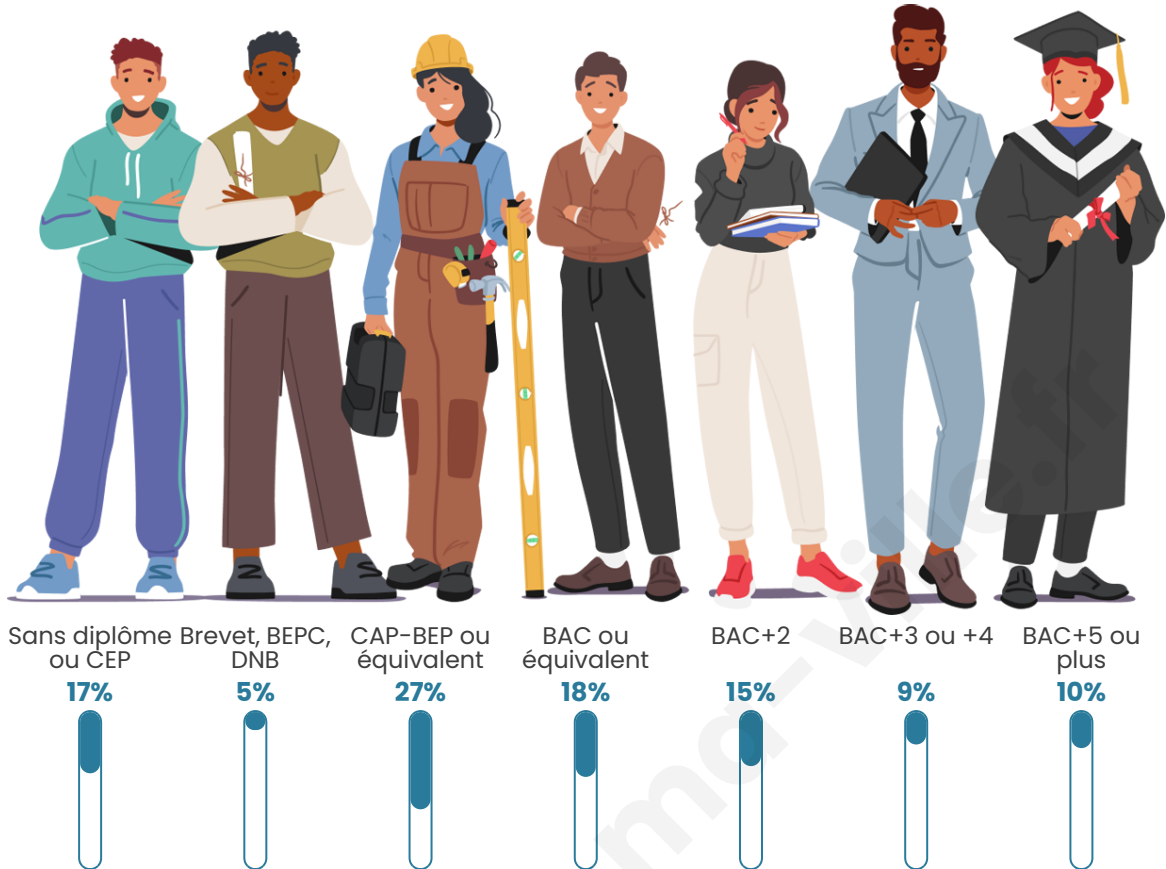

Age moyen

39 ans

Pop active

47.6%

Taux chômage

6.5%

Pop densité

383 h/km²

Tranche d'âge

Activité professionnelle

Niveau de diplôme

Composition des ménages

Profils électoraux

Premier tour

	Emmanuel MACRON	28.84 %
	Marine LE PEN	23.52 %
	Jean-Luc MÉLENCHON	18.64 %
	Éric ZEMMOUR	10.37 %
	Yannick JADOT	4.71 %
	Valérie PÉCRESE	4.66 %
	Jean LASSALLE	2.55 %
	Nicolas DUPONT- AIGNAN	2.27 %
	Fabien ROUSSEL	2.05 %
	Anne HIDALGO	1.61 %
	Philippe POUTOU	0.55 %
	Nathalie ARTHAUD	0.22 %