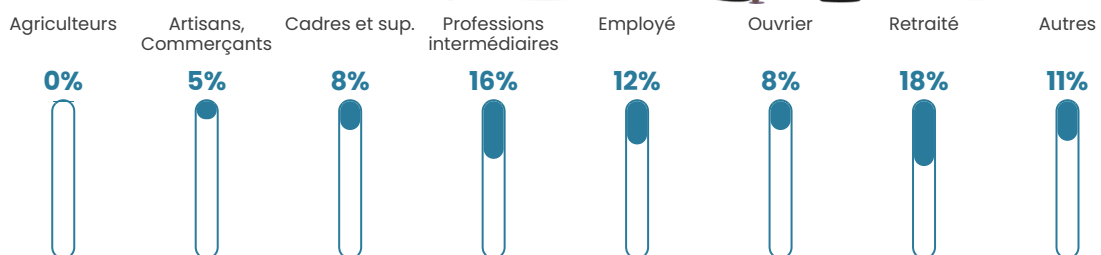

Revenu moyen

26 780 €/an

Evolution du nombre d'habitants

Sources : Institut national de la statistique et des études économiques (insee) selon Les dernières parutions officielles de 2024 portant sur les années 2020, 2021 et 2022.

Tranche d'âge

Activité professionnelle

Niveau de diplôme

Composition des ménages

Profils électoraux

Premier tour

	Emmanuel MACRON	28.84 %
	Marine LE PEN	23.52 %
	Jean-Luc MÉLENCHON	18.64 %
	Éric ZEMMOUR	10.37 %
	Yannick JADOT	4.71 %
	Valérie PÉCRESE	4.66 %
	Jean LASSALLE	2.55 %
	Nicolas DUPONT- AIGNAN	2.27 %
	Fabien ROUSSEL	2.05 %
	Anne HIDALGO	1.61 %
	Philippe POUTOU	0.55 %
	Nathalie ARTHAUD	0.22 %