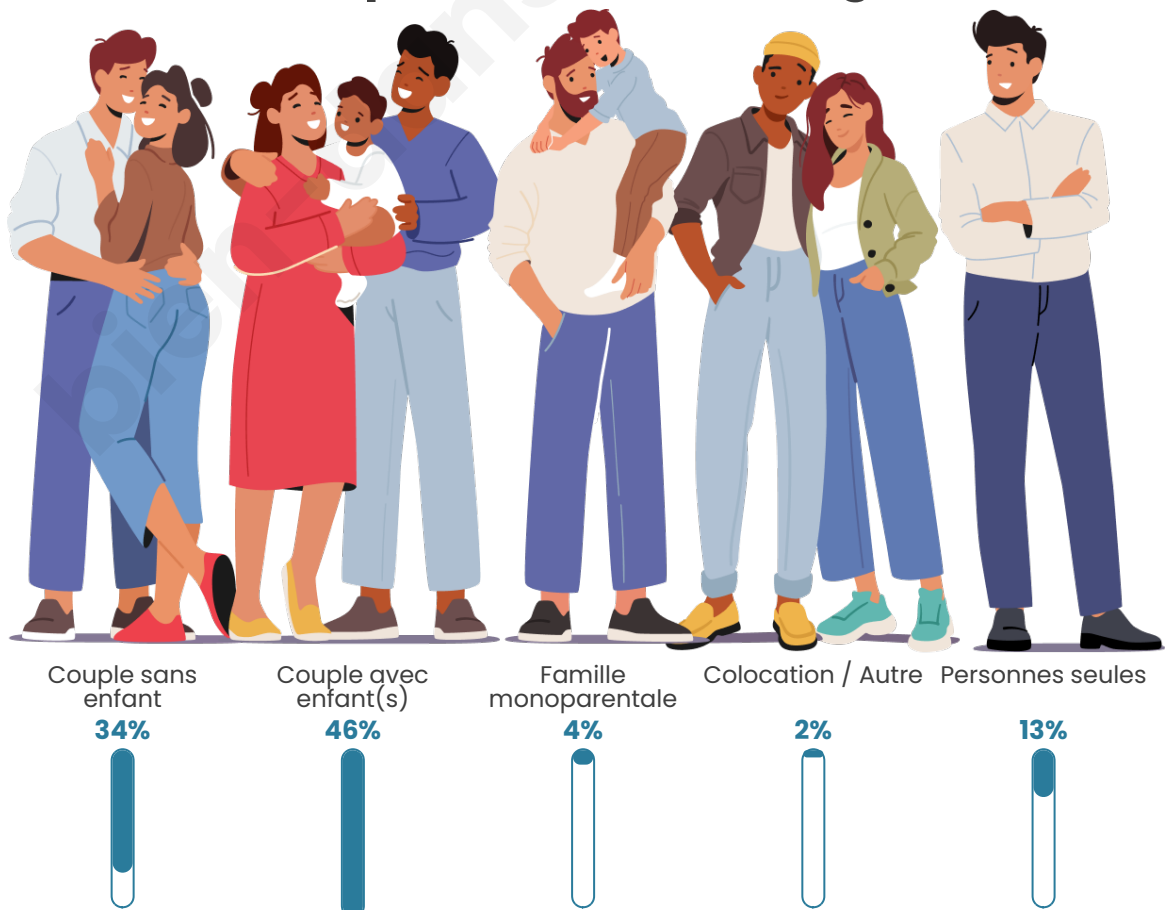

Tranche d'âge

Activité professionnelle

Niveau de diplôme

Composition des ménages

Profils électoraux

Premier tour

	Emmanuel MACRON	28.84 %
	Marine LE PEN	23.52 %
	Jean-Luc MÉLENCHON	18.64 %
	Éric ZEMMOUR	10.37 %
	Yannick JADOT	4.71 %
	Valérie PÉCRESE	4.66 %
	Jean LASSALLE	2.55 %
	Nicolas DUPONT- AIGNAN	2.27 %
	Fabien ROUSSEL	2.05 %
	Anne HIDALGO	1.61 %
	Philippe POUTOU	0.55 %
	Nathalie ARTHAUD	0.22 %