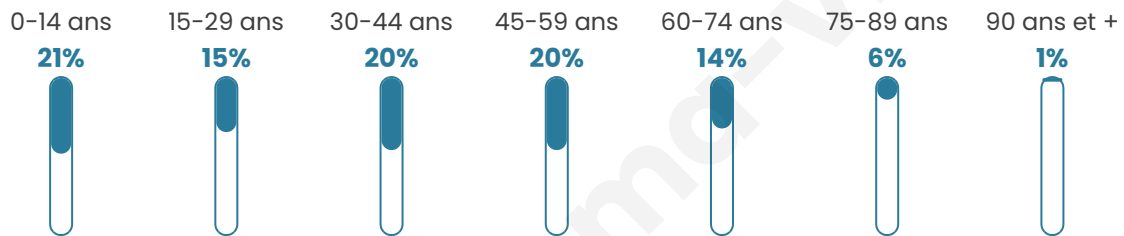

Age moyen

39 ans

Pop active

47.6%

Taux chômage

6.5%

Pop densité

383 h/km²

Revenu moyen

26 780 €/an

Evolution du nombre d'habitants

Sources : Institut national de la statistique et des études économiques (insee) selon Les dernières parutions officielles de 2024 portant sur les années 2020, 2021 et 2022.

Tranche d'âge

Activité professionnelle

Niveau de diplôme

Composition des ménages

Profils électoraux

Premier tour

	Emmanuel MACRON	28.84 %
	Marine LE PEN	23.52 %
	Jean-Luc MÉLENCHON	18.64 %
	Éric ZEMMOUR	10.37 %
	Yannick JADOT	4.71 %
	Valérie PÉCRESE	4.66 %
	Jean LASSALLE	2.55 %
	Nicolas DUPONT- AIGNAN	2.27 %
	Fabien ROUSSEL	2.05 %
	Anne HIDALGO	1.61 %
	Philippe POUTOU	0.55 %
	Nathalie ARTHAUD	0.22 %

2 357 inscrits

Participation : 79.17%

Votes blancs : 3.00%

Votes nuls : 0.38%

Second tour

	Emmanuel MACRON	57,42 %
	Marine LE PEN	42,58 %

2 359 inscrits

Participation : 75.63%