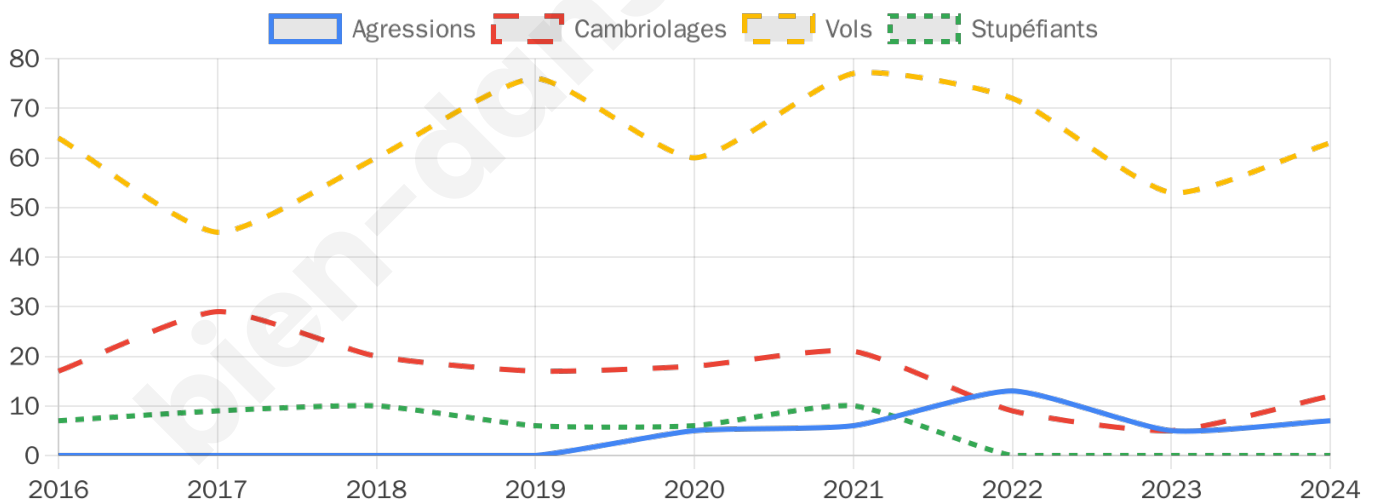

2 357 inscrits

Participation : 79.17%

Votes blancs : 3.00%

Votes nuls : 0.38%

Second tour

	Emmanuel MACRON	57,42 %
	Marine LE PEN	42,58 %

2 359 inscrits

Participation : 75.63%

Votes blancs : 5.94%

Votes nuls : 1.91%

Sécurité

Agressions physiques / sexuelles

7

Cambriolages

12

Vols / dégradations

63

Stupéfiants

0

Evolution du nombre d'infractions

Pour comparer

(en proportion du nombre d'habitants)

Sources : Bases statistiques communale, départementale et régionale de la délinquance enregistrée par la police et la gendarmerie nationales selon les dernières parutions officielles de 2025 portant sur l'année 2024 ([data.gouv](https://data.gouv.fr)).