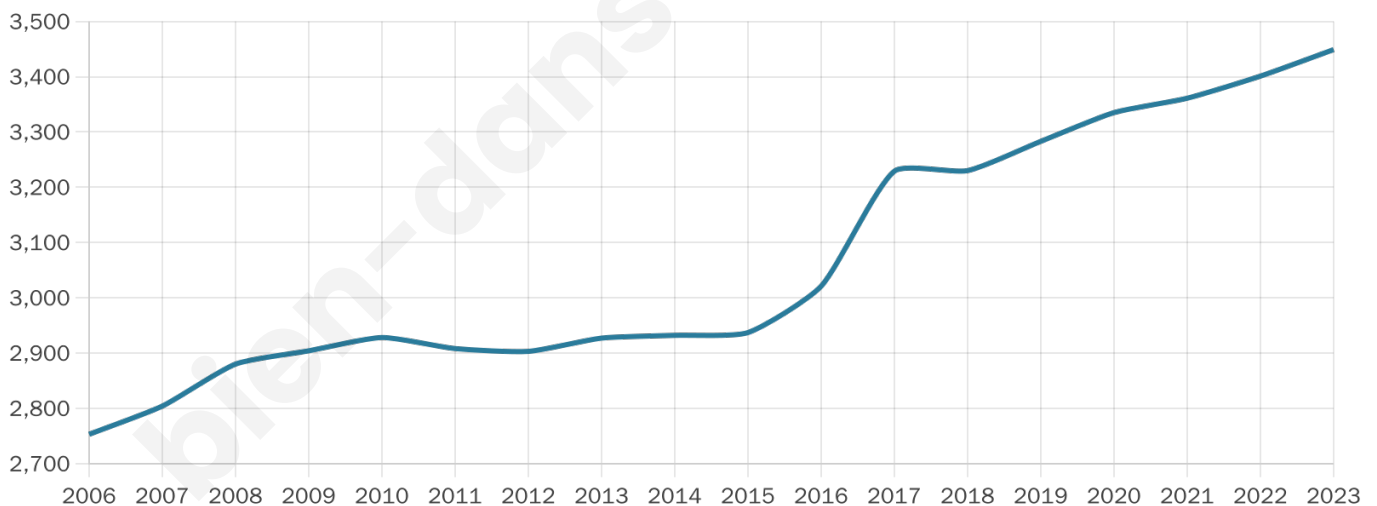

Age moyen

39 ans

Pop active

47.6%

Taux chômage

6.5%

Pop densité

383 h/km²

Revenu moyen

26 780 €/an

Evolution du nombre d'habitants

Sources : Institut national de la statistique et des études économiques (insee) selon Les dernières parutions officielles de 2024 portant sur les années 2020, 2021 et 2022.