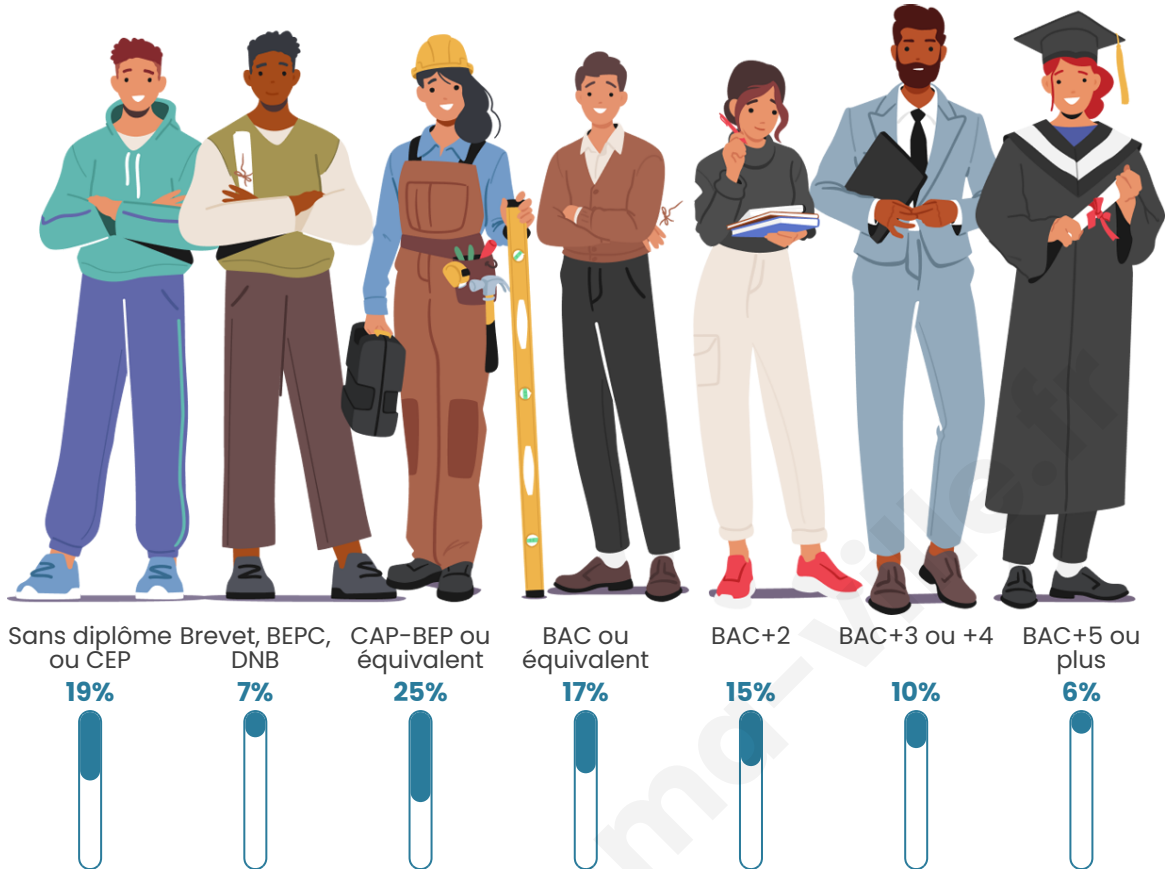

860

Age moyen

43 ans

Pop active

43.3%

Taux chômage

4.9%

Pop densité

Tranche d'âge

Activité professionnelle

Niveau de diplôme

Composition des ménages

Profils électoraux

Premier tour

	Marine LE PEN	32.57 %
	Emmanuel MACRON	29.14 %
	Jean-Luc MÉLENCHON	13.90 %
	Éric ZEMMOUR	5.71 %
	Yannick JADOT	4.19 %
	Valérie PÉCRESE	4.00 %
	Nicolas DUPONT-AIGNAN	4.00 %
	Jean LASSALLE	2.10 %
	Anne HIDALGO	1.90 %
	Fabien ROUSSEL	1.14 %
	Philippe POUTOU	0.76 %
	Nathalie ARTHAUD	0.57 %