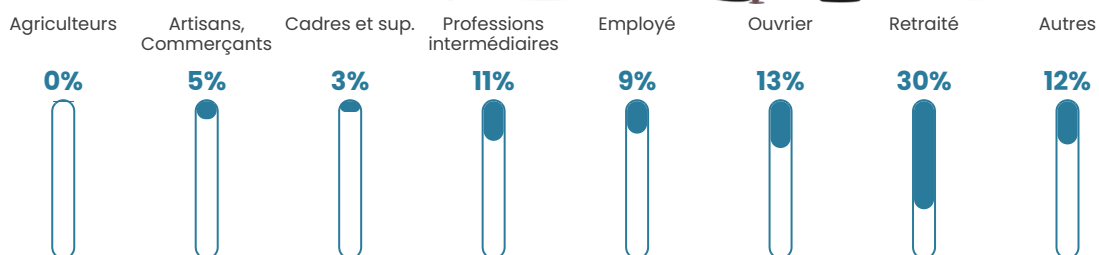

34 h/km²

Revenu moyen

25 380 €/an

Evolution du nombre d'habitants

Sources : Institut national de la statistique et des études économiques (insee) selon Les dernières parutions officielles de 2024 portant sur les années 2020, 2021 et 2022.

Tranche d'âge

Activité professionnelle

Niveau de diplôme

Composition des ménages

Profils électoraux

Premier tour

	Marine LE PEN	32.57 %
	Emmanuel MACRON	29.14 %
	Jean-Luc MÉLENCHON	13.90 %
	Éric ZEMMOUR	5.71 %
	Yannick JADOT	4.19 %
	Valérie PÉCRESE	4.00 %
	Nicolas DUPONT-AIGNAN	4.00 %
	Jean LASSALLE	2.10 %
	Anne HIDALGO	1.90 %
	Fabien ROUSSEL	1.14 %
	Philippe POUTOU	0.76 %
	Nathalie ARTHAUD	0.57 %