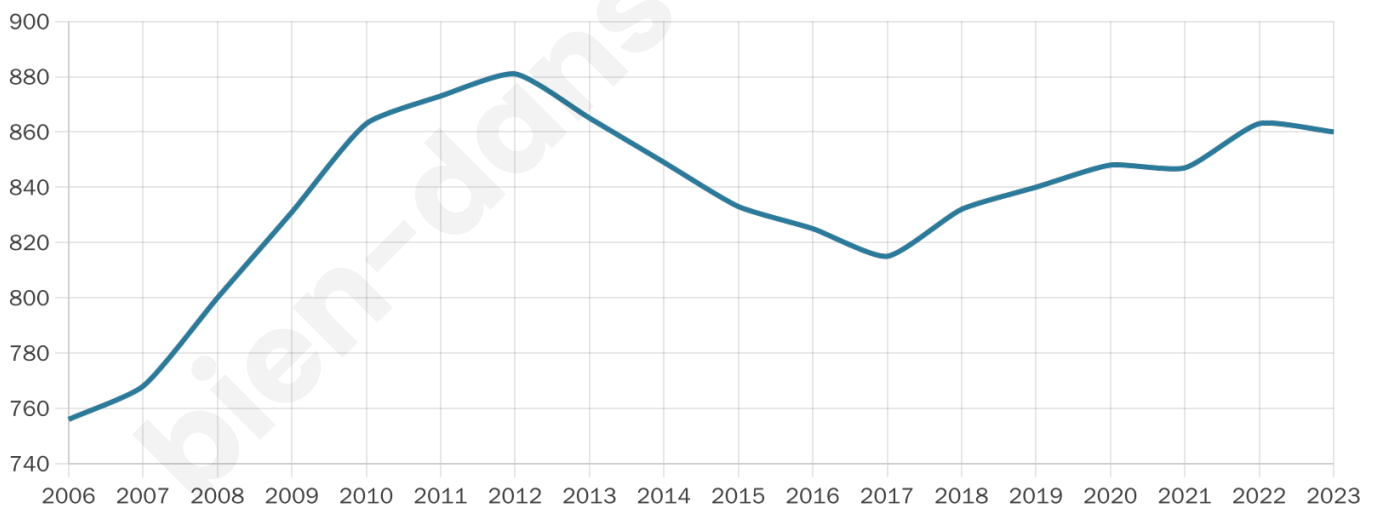

860

Age moyen

43 ans

Pop active

43.3%

Taux chômage

4.9%

Pop densité

34 h/km²

Revenu moyen

25 380 €/an

Evolution du nombre d'habitants

Sources : Institut national de la statistique et des études économiques (insee) selon Les dernières parutions officielles de 2024 portant sur les années 2020, 2021 et 2022.