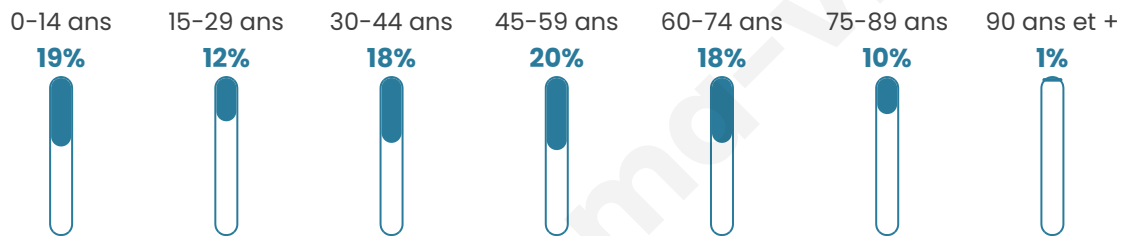

860

Age moyen

43 ans

Pop active

43.3%

Taux chômage

4.9%

Pop densité

34 h/km²

Revenu moyen

25 380 €/an

Evolution du nombre d'habitants

Sources : Institut national de la statistique et des études économiques (insee) selon Les dernières parutions officielles de 2024 portant sur les années 2020, 2021 et 2022.

Tranche d'âge

Activité professionnelle

Niveau de diplôme

Composition des ménages

Profils électoraux

Premier tour

	Marine LE PEN	32.57 %
	Emmanuel MACRON	29.14 %
	Jean-Luc MÉLENCHON	13.90 %
	Éric ZEMMOUR	5.71 %
	Yannick JADOT	4.19 %
	Valérie PÉCRESE	4.00 %
	Nicolas DUPONT-AIGNAN	4.00 %
	Jean LASSALLE	2.10 %
	Anne HIDALGO	1.90 %
	Fabien ROUSSEL	1.14 %
	Philippe POUTOU	0.76 %
	Nathalie ARTHAUD	0.57 %

653 inscrits

Participation : 81.01%

Votes blancs : 0.57%

Votes nuls : 0.19%

Second tour

	Emmanuel MACRON	48,56 %
	Marine LE PEN	51,44 %

652 inscrits

Participation : 80.52%