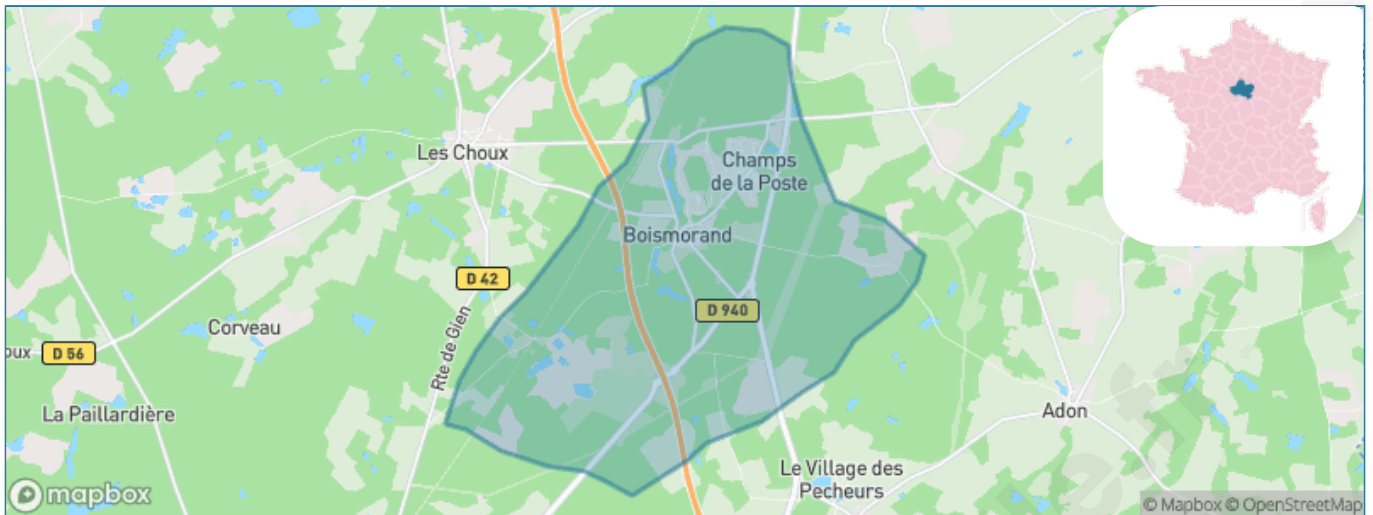

Version web

Ville de Boismorand

Présenté par

BIEN dans
ma **VILLE** 

Sommaire

Situation géographique	3
Statistiques sur la population	4
Evolution du nombre d'habitants	4
Tranche d'âge	5
0-14 ans	5
15-29 ans	5
30-44 ans	5
45-59 ans	5
60-74 ans	5
75-89 ans	5
90 ans et +	5
Activité professionnelle	5
Agriculteurs	5
Artisans, Commerçants	5
Cadres et sup.	5
Professions intermédiaires	5
Employé	5
Ouvrier	5
Retraité	5
Autres	5
Niveau de diplôme	6
Sans diplôme ou CEP	6
Brevet, BEPC, DNB	6
CAP-BEP ou équivalent	6
BAC ou équivalent	6
BAC+2	6
BAC+3 ou +4	6
BAC+5 ou plus	6
Composition des ménages	6
Couple sans enfant	6
Couple avec enfant(s)	6
Famille monoparentale	6
Colocation / Autre	6
Personnes seules	6
Profil électoraux	7
Premier tour	7
Sécurité	8
Evolution du nombre d'infractions	8
Pour comparer	9
Services à la population	10
Commerce	10
Éducation	10
Villes autour de Boismorand	12
Avis sur la ville de Boismorand	13
Moyenne par critère	13
Villes autour de Boismorand	13
Répartition des avis par note	13
Répartition des avis par note	13

Situation géographique

i Informations clés

- **Région** : Centre-Val de Loire
- **Département** : Loiret
- **Code postal** : 45290
- **Superficie** : 25 km²

Statistiques sur la population

Nombre d'habitants