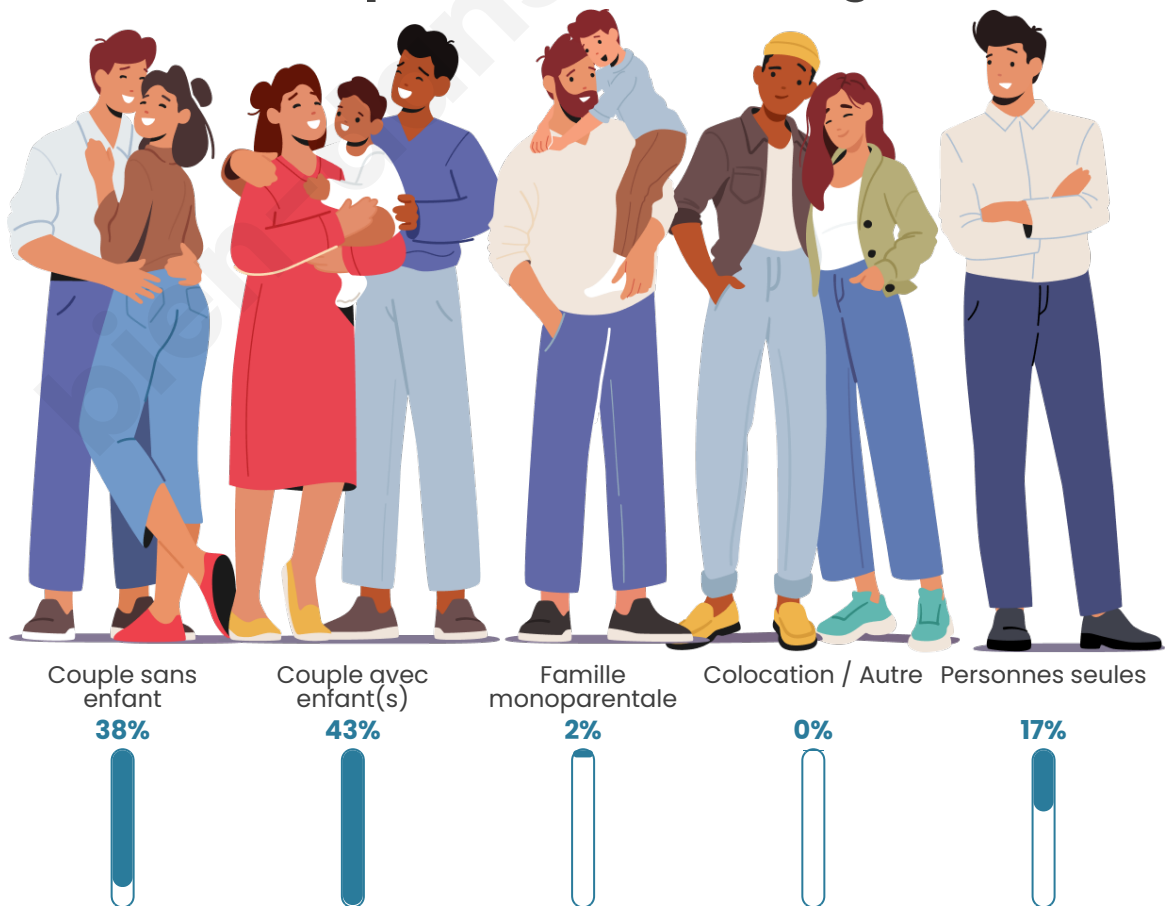

Tranche d'âge

Activité professionnelle

Niveau de diplôme

Composition des ménages

Profils électoraux

Premier tour

	Marine LE PEN	32.57 %
	Emmanuel MACRON	29.14 %
	Jean-Luc MÉLENCHON	13.90 %
	Éric ZEMMOUR	5.71 %
	Yannick JADOT	4.19 %
	Valérie PÉCRESE	4.00 %
	Nicolas DUPONT-AIGNAN	4.00 %
	Jean LASSALLE	2.10 %
	Anne HIDALGO	1.90 %
	Fabien ROUSSEL	1.14 %
	Philippe POUTOU	0.76 %
	Nathalie ARTHAUD	0.57 %