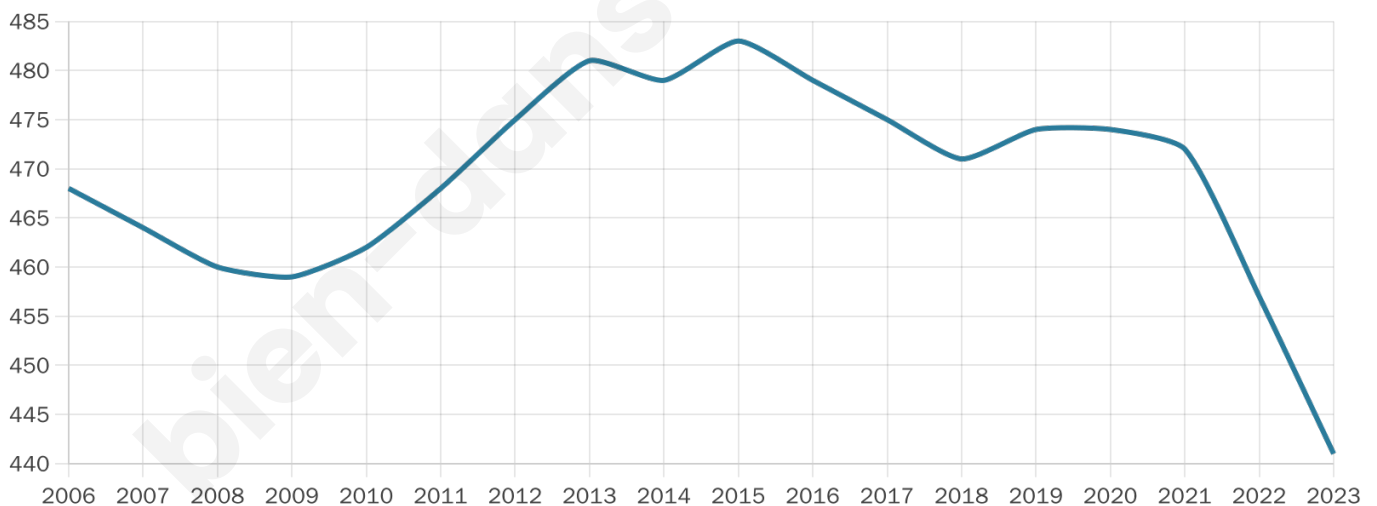

Age moyen

48 ans

Pop active

45.6%

Taux chômage

10%

Pop densité

29 h/km²

Revenu moyen

23 410 €/an

Evolution du nombre d'habitants

Sources : Institut national de la statistique et des études économiques (insee) selon Les dernières parutions officielles de 2024 portant sur les années 2020, 2021 et 2022.