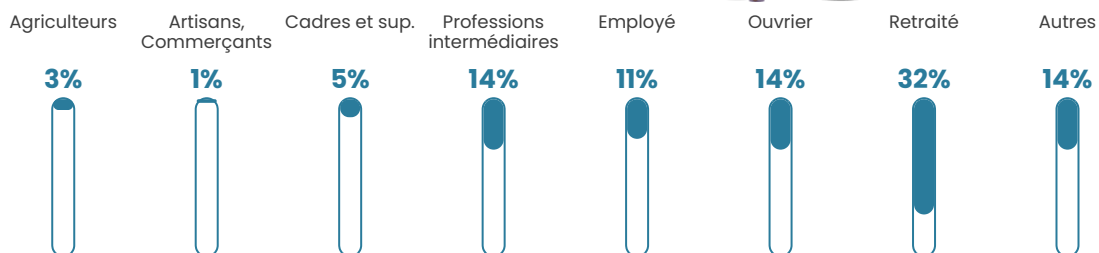

Revenu moyen

23 410 €/an

Evolution du nombre d'habitants

Sources : Institut national de la statistique et des études économiques (insee) selon Les dernières parutions officielles de 2024 portant sur les années 2020, 2021 et 2022.

Tranche d'âge

Activité professionnelle

Niveau de diplôme

Composition des ménages

Profils électoraux

Premier tour

	Marine LE PEN	30.45 %
	Emmanuel MACRON	27.46 %
	Éric ZEMMOUR	11.94 %
	Jean-Luc MÉLENCHON	8.36 %
	Valérie PÉCRESSE	6.87 %
	Jean LASSALLE	3.88 %
	Yannick JADOT	3.88 %
	Fabien ROUSSEL	1.79 %
	Anne HIDALGO	1.79 %
	Nicolas DUPONT-AIGNAN	1.79 %
	Nathalie ARTHAUD	1.19 %
	Philippe POUTOU	0.60 %