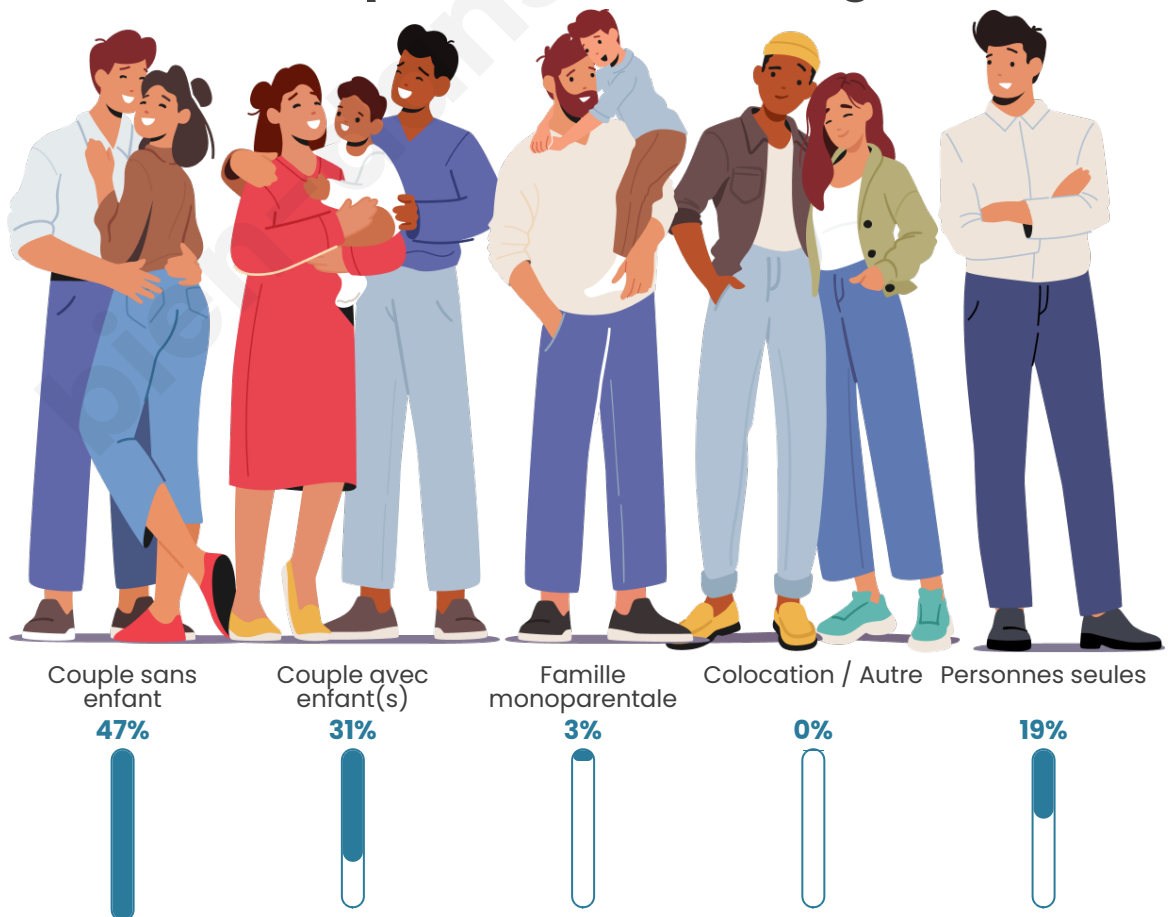

Tranche d'âge

Activité professionnelle

Niveau de diplôme

Composition des ménages

Profils électoraux

Premier tour

	Marine LE PEN	30.45 %
	Emmanuel MACRON	27.46 %
	Éric ZEMMOUR	11.94 %
	Jean-Luc MÉLENCHON	8.36 %
	Valérie PÉCRESSE	6.87 %
	Jean LASSALLE	3.88 %
	Yannick JADOT	3.88 %
	Fabien ROUSSEL	1.79 %
	Anne HIDALGO	1.79 %
	Nicolas DUPONT-AIGNAN	1.79 %
	Nathalie ARTHAUD	1.19 %
	Philippe POUTOU	0.60 %