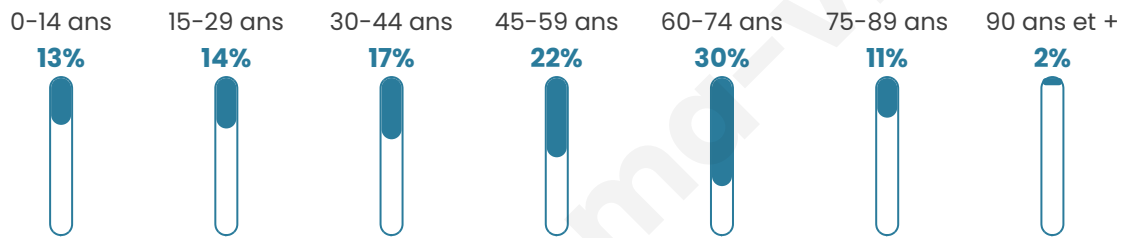

Age moyen

48 ans

Pop active

45.6%

Taux chômage

10%

Pop densité

29 h/km²

Revenu moyen

23 410 €/an

Evolution du nombre d'habitants

Sources : Institut national de la statistique et des études économiques (insee) selon Les dernières parutions officielles de 2024 portant sur les années 2020, 2021 et 2022.

Tranche d'âge

Activité professionnelle

Niveau de diplôme

Composition des ménages

Profils électoraux

Premier tour

	Marine LE PEN	30.45 %
	Emmanuel MACRON	27.46 %
	Éric ZEMMOUR	11.94 %
	Jean-Luc MÉLENCHON	8.36 %
	Valérie PÉCRESSE	6.87 %
	Jean LASSALLE	3.88 %
	Yannick JADOT	3.88 %
	Fabien ROUSSEL	1.79 %
	Anne HIDALGO	1.79 %
	Nicolas DUPONT-AIGNAN	1.79 %
	Nathalie ARTHAUD	1.19 %
	Philippe POUTOU	0.60 %

Second tour

	Emmanuel MACRON	49,53 %
	Marine LE PEN	50,47 %

433 inscrits

Participation : 79.91%

Votes blancs : 4.62%

Votes nuls : 2.6%

433 inscrits

Participation : 81.06%