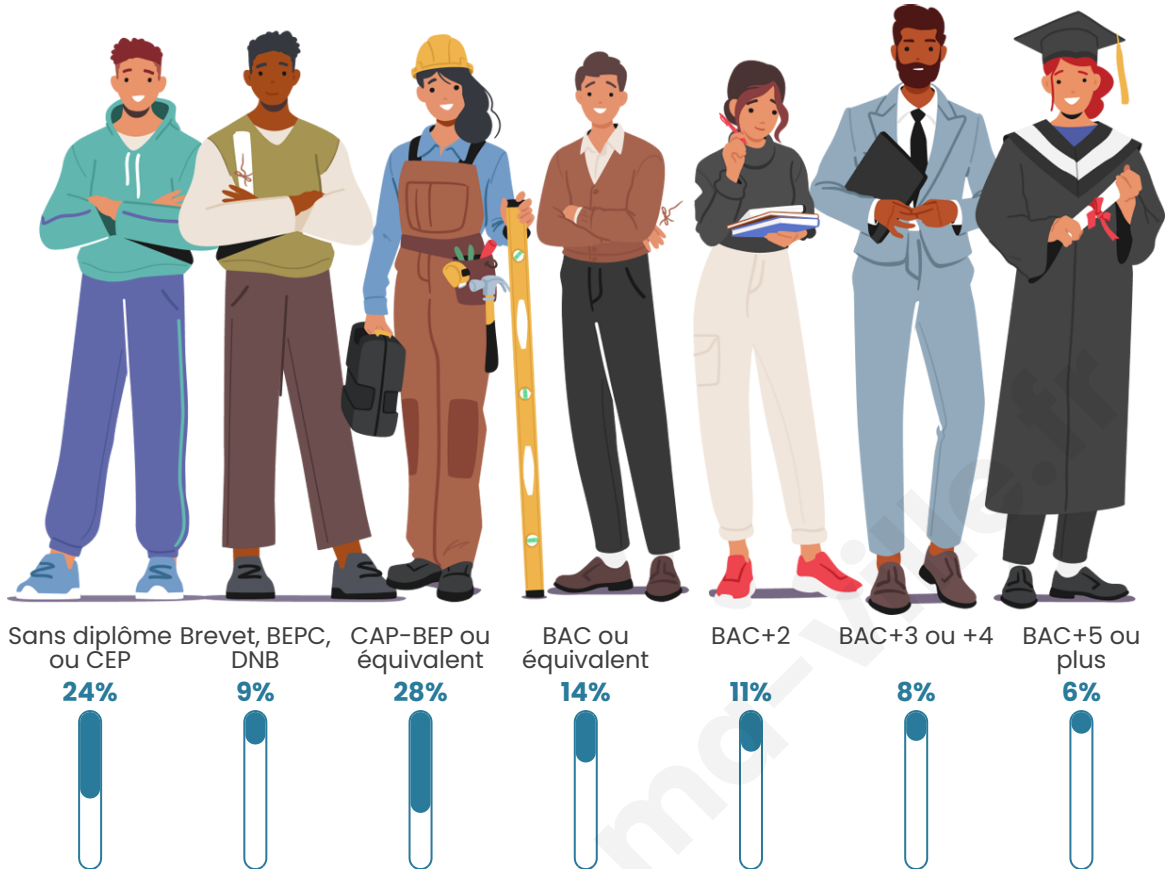

Age moyen

48 ans

Pop active

45.6%

Taux chômage

10%

Pop densité

29 h/km²

Tranche d'âge

Activité professionnelle

Niveau de diplôme

Composition des ménages

Profils électoraux

Premier tour

	Marine LE PEN	30.45 %
	Emmanuel MACRON	27.46 %
	Éric ZEMMOUR	11.94 %
	Jean-Luc MÉLENCHON	8.36 %
	Valérie PÉCRESSE	6.87 %
	Jean LASSALLE	3.88 %
	Yannick JADOT	3.88 %
	Fabien ROUSSEL	1.79 %
	Anne HIDALGO	1.79 %
	Nicolas DUPONT-AIGNAN	1.79 %
	Nathalie ARTHAUD	1.19 %
	Philippe POUTOU	0.60 %