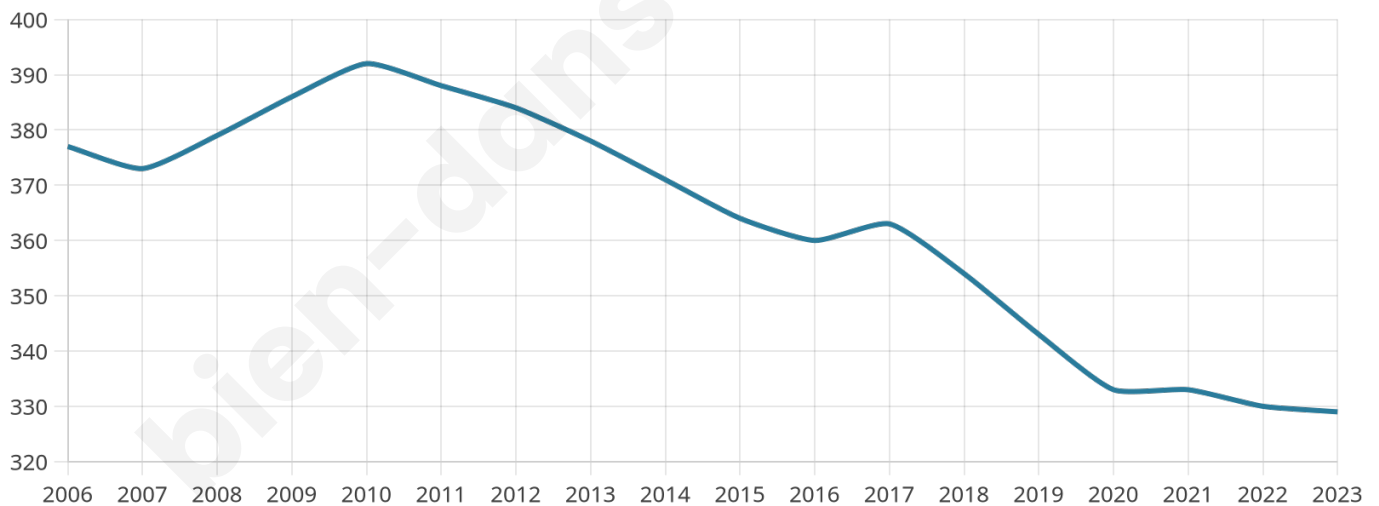

# Statistiques sur la population

Nombre d'habitants

**329**

Age moyen

**49 ans**

Pop active

**37.7%**

Taux chômage

**8%**

Pop densité

**30 h/km<sup>2</sup>**

Revenu moyen

**19 900 €/an**

## Evolution du nombre d'habitants

Sources : Institut national de la statistique et des études économiques (insee) selon Les dernières parutions officielles de 2024 portant sur les années 2020, 2021 et 2022.