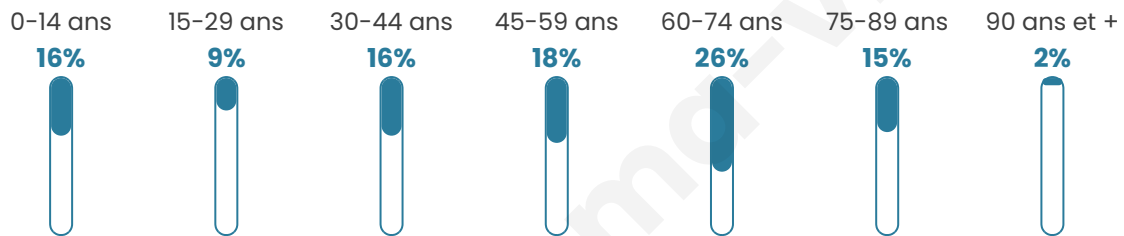

# Statistiques sur la population

Nombre d'habitants

**329**

Age moyen

**49 ans**

Pop active

**37.7%**

Taux chômage

**8%**

Pop densité

**30 h/km<sup>2</sup>**

Revenu moyen

**19 900 €/an**

## Evolution du nombre d'habitants

Sources : Institut national de la statistique et des études économiques (insee) selon Les dernières parutions officielles de 2024 portant sur les années 2020, 2021 et 2022.

## Tranche d'âge