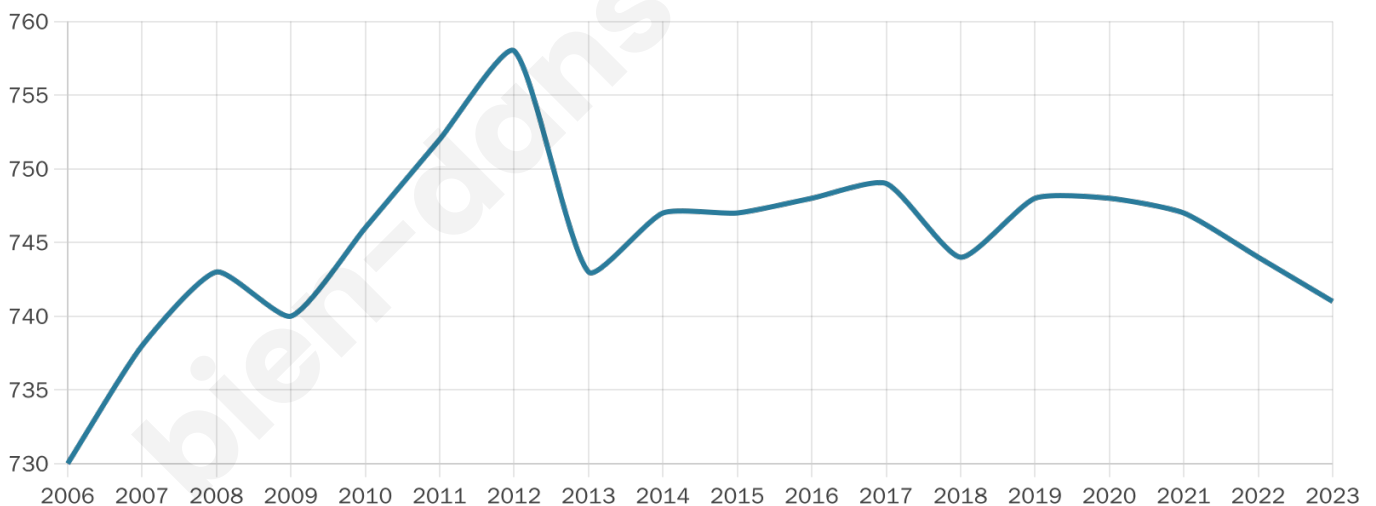

Situation géographique

i Informations clés

- **Région** : Normandie
- **Département** : Eure
- **Code postal** : 27620
- **Superficie** : 10 km²

Statistiques sur la population

Nombre d'habitants

741

Age moyen

45 ans

Pop active

47.8%

Taux chômage

6.4%

Pop densité

74 h/km²

Revenu moyen

26 300 €/an

Evolution du nombre d'habitants

Sources : Institut national de la statistique et des études économiques (insee) selon Les dernières parutions officielles de 2024 portant sur les années 2020, 2021 et 2022.