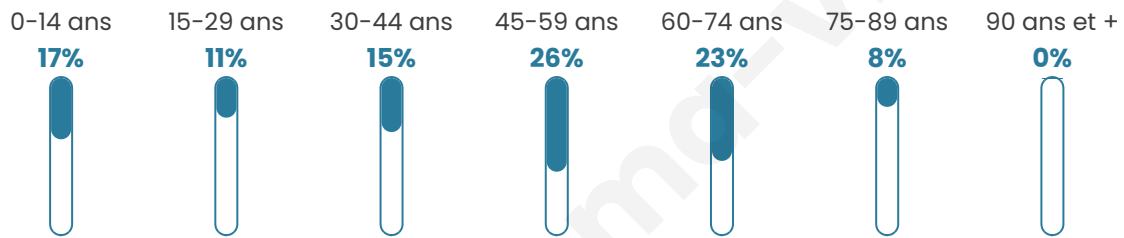

Situation géographique

i Informations clés

- **Région** : Normandie
- **Département** : Eure
- **Code postal** : 27620
- **Superficie** : 10 km²

Statistiques sur la population

Nombre d'habitants

741

Age moyen

45 ans

Pop active

47.8%

Taux chômage

6.4%

Pop densité

74 h/km²

Revenu moyen

Tranche d'âge

Activité professionnelle

Niveau de diplôme

Composition des ménages

Profils électoraux

Premier tour

	Marine LE PEN	26.55 %
	Emmanuel MACRON	25.75 %
	Jean-Luc MÉLENCHON	16.37 %
	Éric ZEMMOUR	11.38 %
	Valérie PÉCRESSE	5.79 %
	Jean LASSALLE	4.79 %
	Nicolas DUPONT-AIGNAN	3.79 %
	Yannick JADOT	2.40 %
	Fabien ROUSSEL	2.20 %
	Anne HIDALGO	0.60 %
	Nathalie ARTHAUD	0.40 %
	Philippe POUTOU	0.00 %