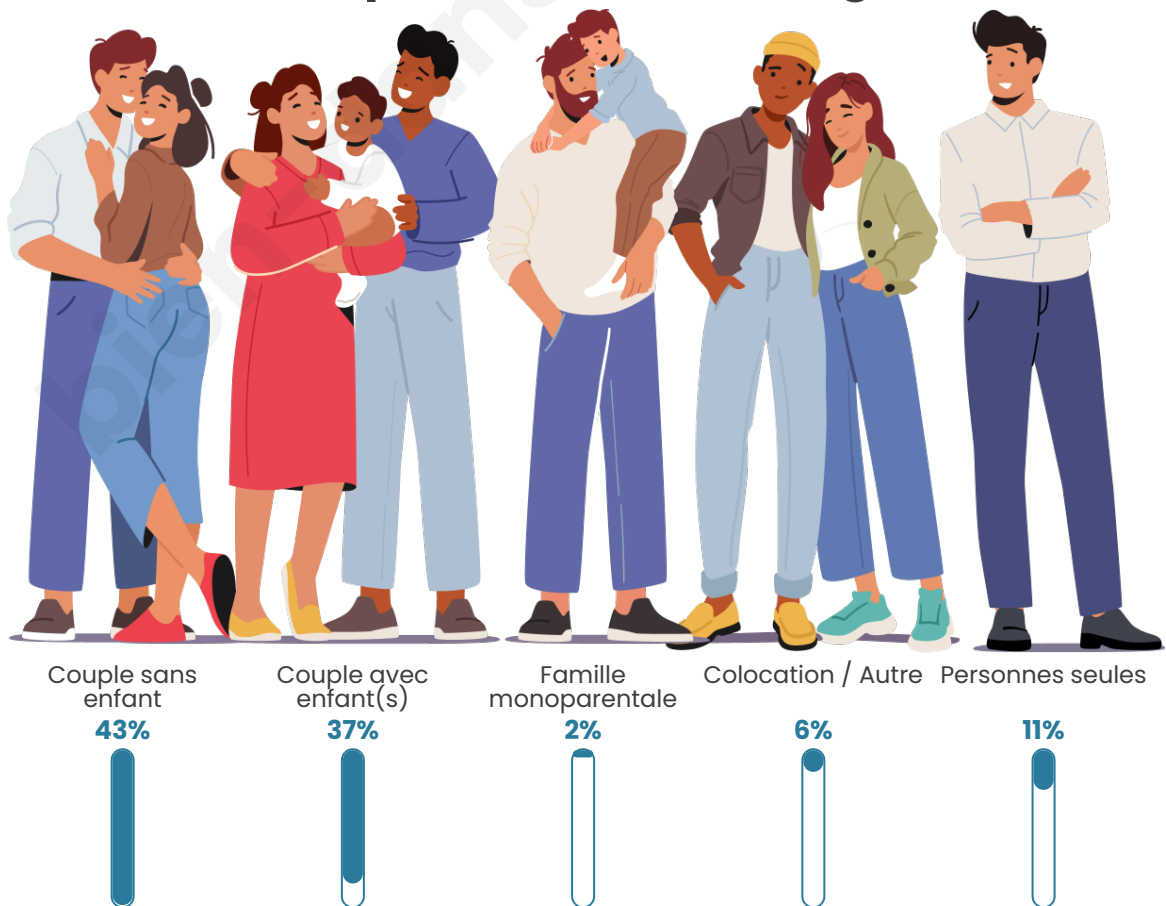

Tranche d'âge

Activité professionnelle

Niveau de diplôme

Composition des ménages

Profils électoraux

Premier tour

	Marine LE PEN	26.55 %
	Emmanuel MACRON	25.75 %
	Jean-Luc MÉLENCHON	16.37 %
	Éric ZEMMOUR	11.38 %
	Valérie PÉCRESSE	5.79 %
	Jean LASSALLE	4.79 %
	Nicolas DUPONT-AIGNAN	3.79 %
	Yannick JADOT	2.40 %
	Fabien ROUSSEL	2.20 %
	Anne HIDALGO	0.60 %
	Nathalie ARTHAUD	0.40 %
	Philippe POUTOU	0.00 %