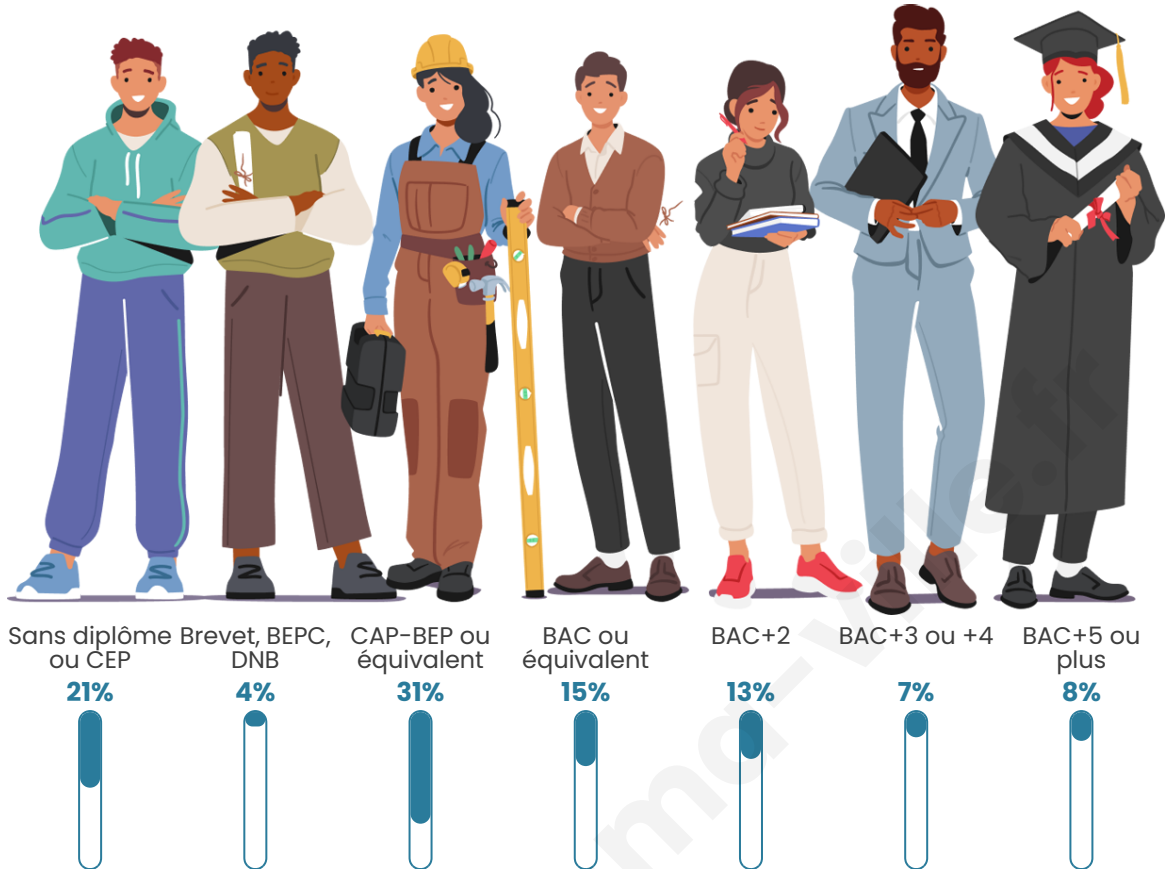

45 ans

Pop active

47.8%

Taux chômage

6.4%

Pop densité

74 h/km²

Revenu moyen

Tranche d'âge

Activité professionnelle

Niveau de diplôme

Composition des ménages

Profils électoraux

Premier tour

	Marine LE PEN	26.55 %
	Emmanuel MACRON	25.75 %
	Jean-Luc MÉLENCHON	16.37 %
	Éric ZEMMOUR	11.38 %
	Valérie PÉCRESSE	5.79 %
	Jean LASSALLE	4.79 %
	Nicolas DUPONT-AIGNAN	3.79 %
	Yannick JADOT	2.40 %
	Fabien ROUSSEL	2.20 %
	Anne HIDALGO	0.60 %
	Nathalie ARTHAUD	0.40 %
	Philippe POUTOU	0.00 %