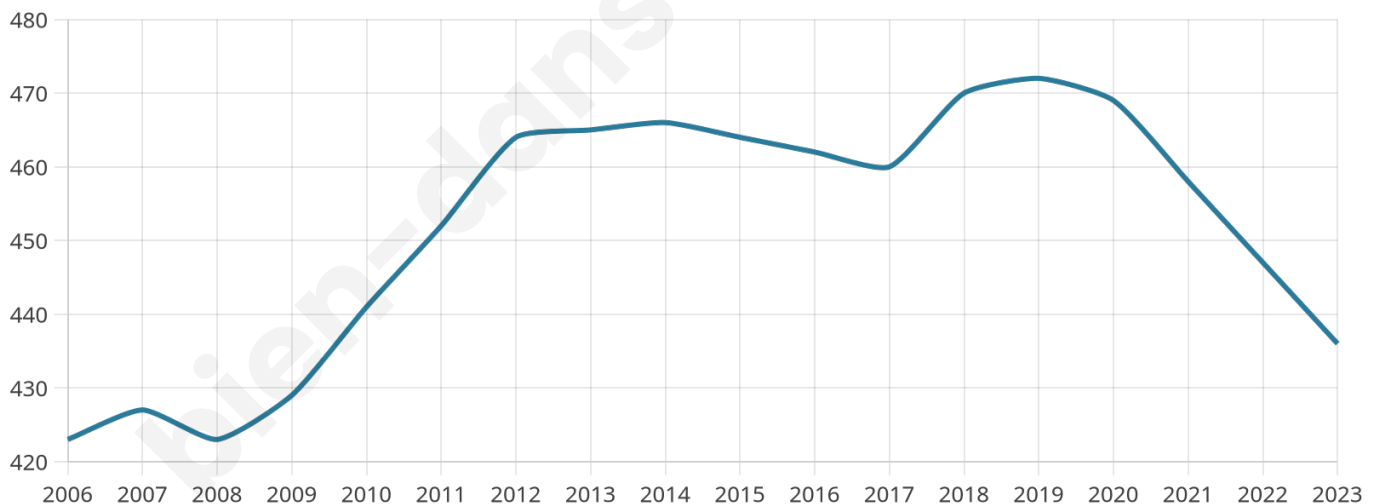

# Statistiques sur la population

Nombre d'habitants

**436**

Age moyen

**37 ans**

Pop active

**53.7%**

Taux chômage

**3.3%**

Pop densité

**87 h/km<sup>2</sup>**

Revenu moyen

**23 180 €/an**

## Evolution du nombre d'habitants

Sources : Institut national de la statistique et des études économiques (insee) selon Les dernières parutions officielles de 2024 portant sur les années 2020, 2021 et 2022.