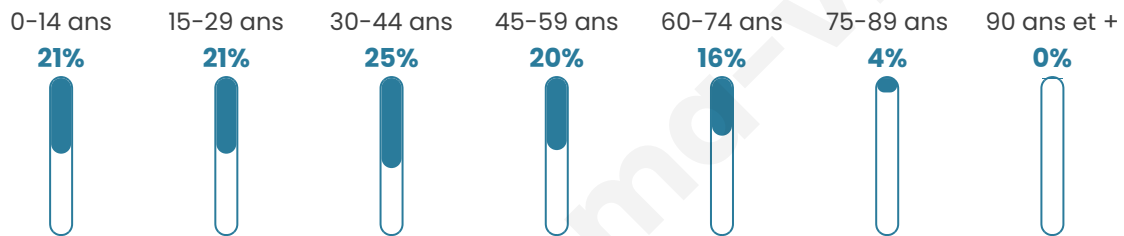

# Statistiques sur la population

Nombre d'habitants

**436**

Age moyen

**37 ans**

Pop active

**53.7%**

Taux chômage

**3.3%**

Pop densité

**87 h/km<sup>2</sup>**

Revenu moyen

**23 180 €/an**

## Evolution du nombre d'habitants

Sources : Institut national de la statistique et des études économiques (insee) selon Les dernières parutions officielles de 2024 portant sur les années 2020, 2021 et 2022.

## Tranche d'âge