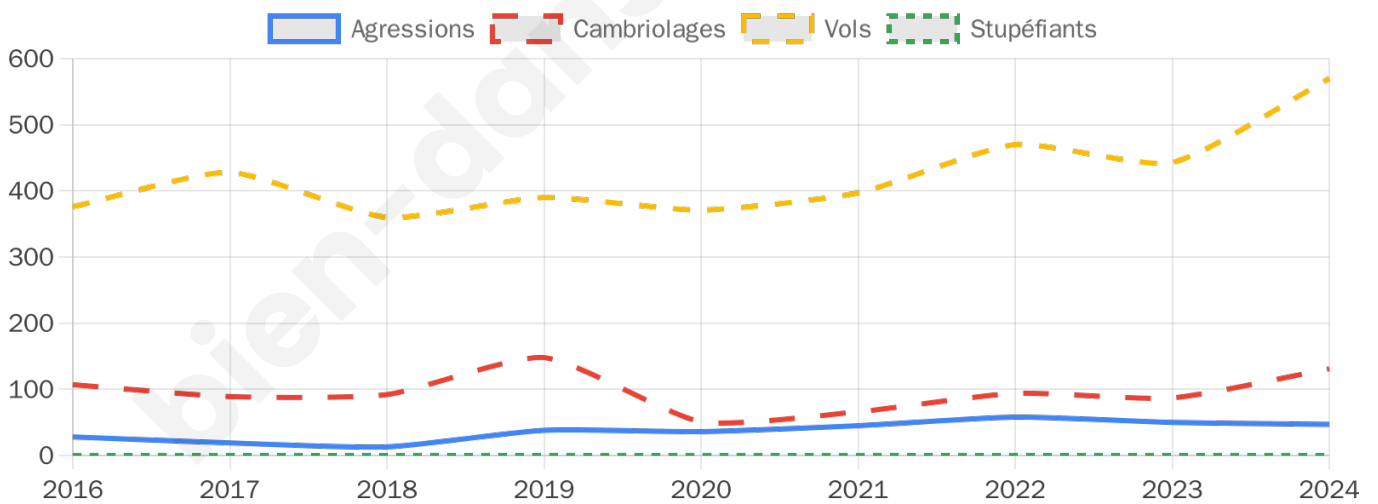

10 621 inscrits

Participation : 79.7%

Votes blancs : 1.42%

Votes nuls : 0.32%

Second tour

	Emmanuel MACRON	78,94 %
	Marine LE PEN	21,06 %

10 627 inscrits

Participation : 81.2%

Votes blancs : 5.6%

Votes nuls : 1.14%

Sécurité

Agressions physiques / sexuelles

47

Cambriolages

131

Vols / dégradations

570

Stupéfiants

0

Evolution du nombre d'infractions

Pour comparer

(en proportion du nombre d'habitants)

Sources : Bases statistiques communale, départementale et régionale de la délinquance enregistrée par la police et la gendarmerie nationales selon les dernières parutions officielles de 2025 portant sur l'année 2024 ([data.gouv](https://data.gouv.fr)).