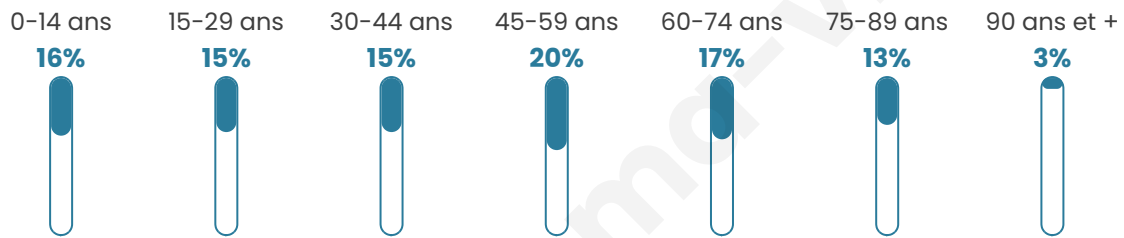

Nombre d'habitants

14 539

Age moyen

45 ans

Pop active

42.1%

Taux chômage

6.3%

Pop densité

1 817 h/km²

Revenu moyen

32 370 €/an

Evolution du nombre d'habitants

Sources : Institut national de la statistique et des études économiques (insee) selon Les dernières parutions officielles de 2024 portant sur les années 2020, 2021 et 2022.

Tranche d'âge

Activité professionnelle

Niveau de diplôme

Composition des ménages

Profils électoraux

Premier tour

	Emmanuel MACRON	45.40 %
	Jean-Luc MÉLENCHON	14.50 %
	Marine LE PEN	11.36 %
	Valérie PÉCRESSÉ	8.51 %
	Éric ZEMMOUR	7.26 %
	Yannick JADOT	6.49 %
	Anne HIDALGO	1.95 %
	Nicolas DUPONT-AIGNAN	1.41 %
	Fabien ROUSSEL	1.33 %
	Jean LASSALLE	1.09 %
	Philippe POUTOU	0.36 %
	Nathalie ARTHAUD	0.34 %