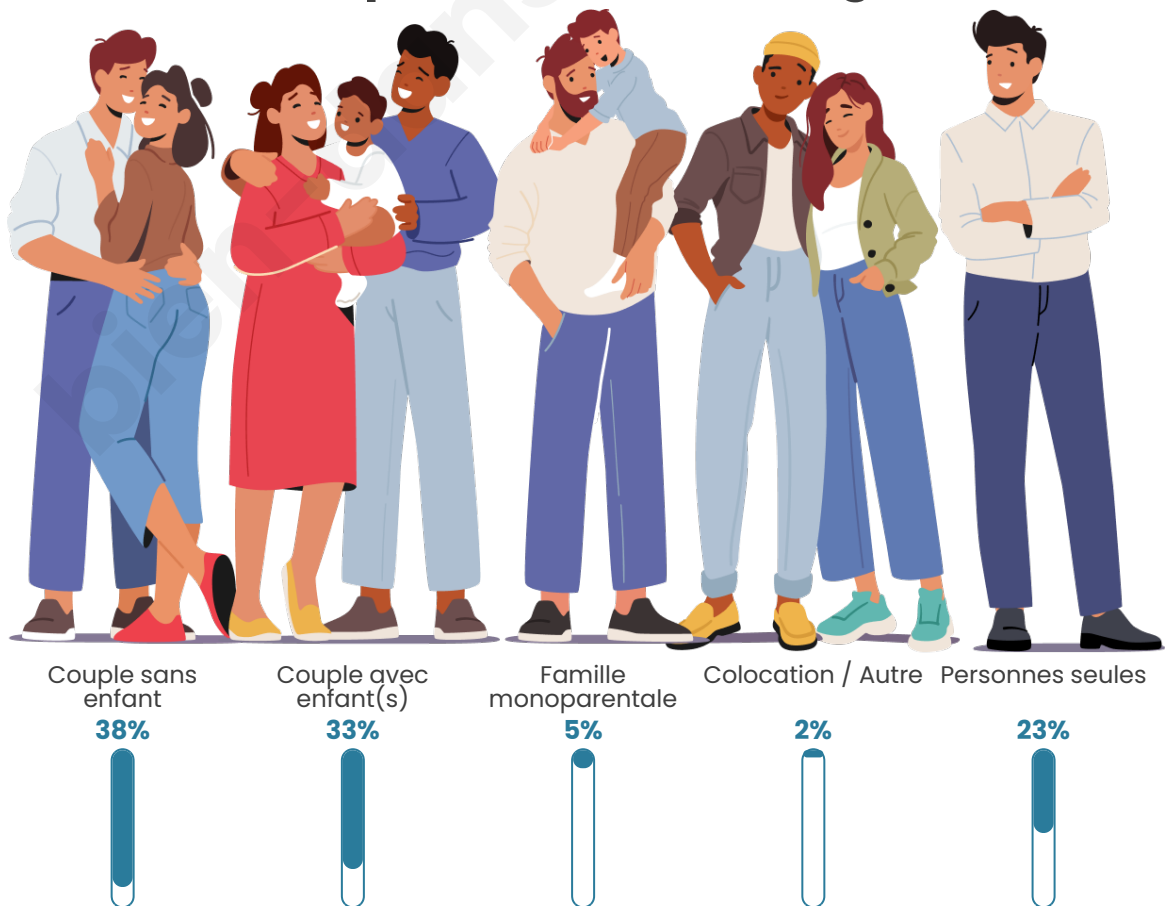

Nombre d'habitants

14 539

Age moyen

45 ans

Pop active

42.1%

Taux chômage

6.3%

Tranche d'âge

Activité professionnelle

Niveau de diplôme

Composition des ménages

Profils électoraux

Premier tour

	Emmanuel MACRON	45.40 %
	Jean-Luc MÉLENCHON	14.50 %
	Marine LE PEN	11.36 %
	Valérie PÉCRESSÉ	8.51 %
	Éric ZEMMOUR	7.26 %
	Yannick JADOT	6.49 %
	Anne HIDALGO	1.95 %
	Nicolas DUPONT-AIGNAN	1.41 %
	Fabien ROUSSEL	1.33 %
	Jean LASSALLE	1.09 %
	Philippe POUTOU	0.36 %
	Nathalie ARTHAUD	0.34 %