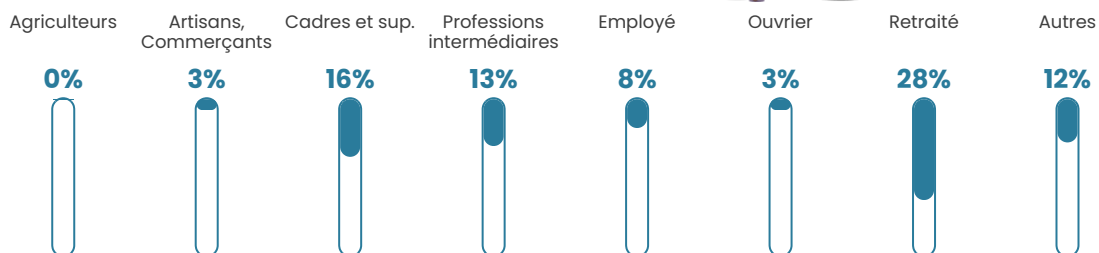

Pop densité

1 817 h/km²

Revenu moyen

32 370 €/an

Evolution du nombre d'habitants

Sources : Institut national de la statistique et des études économiques (insee) selon Les dernières parutions officielles de 2024 portant sur les années 2020, 2021 et 2022.

Tranche d'âge

Activité professionnelle

Niveau de diplôme

Composition des ménages

Profils électoraux

Premier tour

	Emmanuel MACRON	45.40 %
	Jean-Luc MÉLENCHON	14.50 %
	Marine LE PEN	11.36 %
	Valérie PÉCRESSÉ	8.51 %
	Éric ZEMMOUR	7.26 %
	Yannick JADOT	6.49 %
	Anne HIDALGO	1.95 %
	Nicolas DUPONT-AIGNAN	1.41 %
	Fabien ROUSSEL	1.33 %
	Jean LASSALLE	1.09 %
	Philippe POUTOU	0.36 %
	Nathalie ARTHAUD	0.34 %