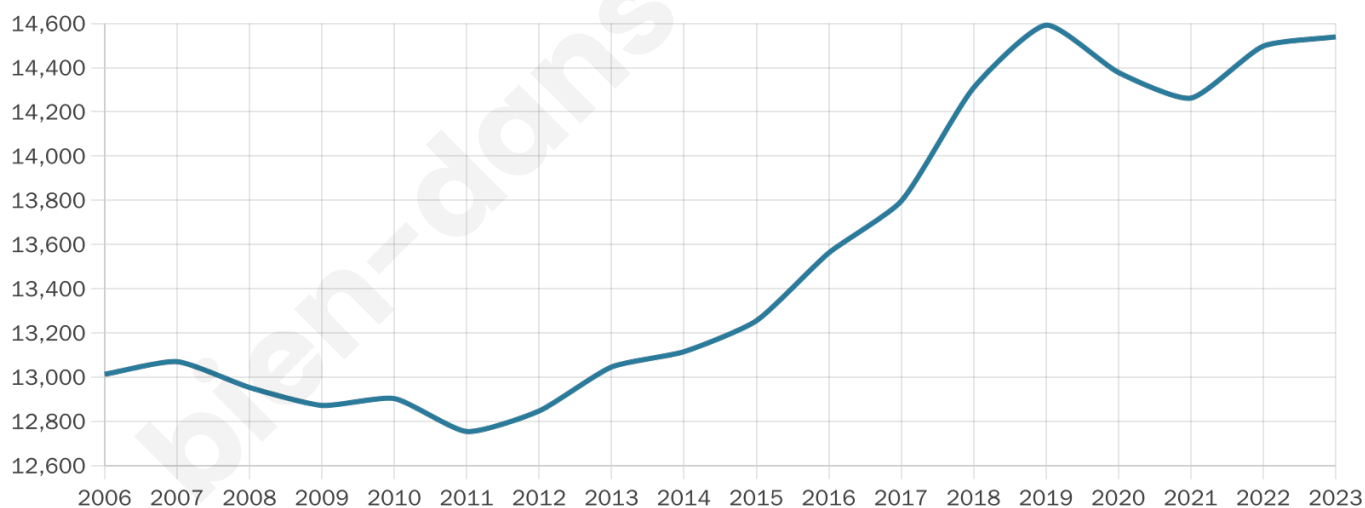

Nombre d'habitants

14 539

Age moyen

45 ans

Pop active

42.1%

Taux chômage

6.3%

Pop densité

1 817 h/km²

Revenu moyen

32 370 €/an

Evolution du nombre d'habitants

Sources : Institut national de la statistique et des études économiques (insee) selon Les dernières parutions officielles de 2024 portant sur les années 2020, 2021 et 2022.

Tranche d'âge

Activité professionnelle

Niveau de diplôme

Composition des ménages

Profils électoraux

Premier tour

	Emmanuel MACRON	45.40 %
	Jean-Luc MÉLENCHON	14.50 %
	Marine LE PEN	11.36 %
	Valérie PÉCRESSÉ	8.51 %
	Éric ZEMMOUR	7.26 %
	Yannick JADOT	6.49 %
	Anne HIDALGO	1.95 %
	Nicolas DUPONT-AIGNAN	1.41 %
	Fabien ROUSSEL	1.33 %
	Jean LASSALLE	1.09 %
	Philippe POUTOU	0.36 %
	Nathalie ARTHAUD	0.34 %