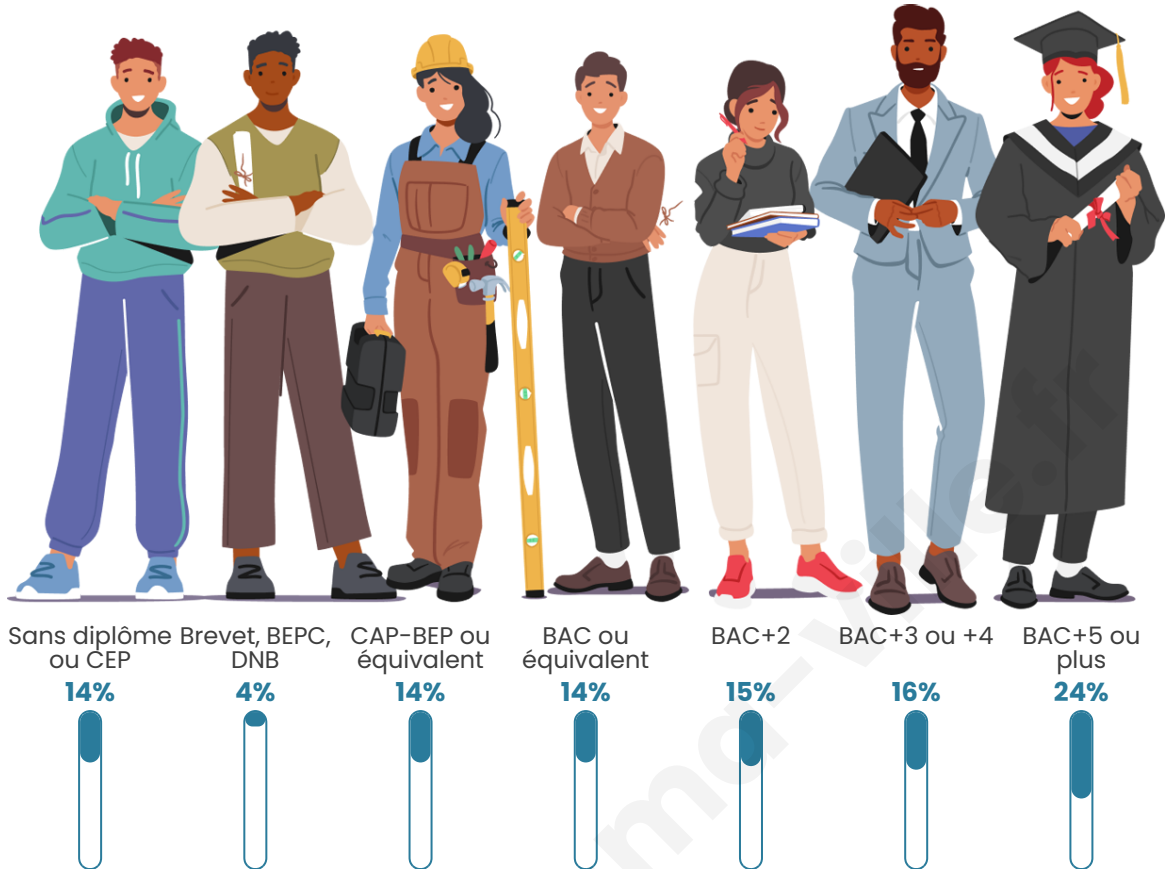

Nombre d'habitants

14 539

Age moyen

45 ans

Pop active

42.1%

Taux chômage

6.3%

Pop densité

1 817 h/km²

Revenu moyen

32 370 €/an

Evolution du nombre d'habitants

Sources : Institut national de la statistique et des études économiques (insee) selon Les dernières parutions officielles de 2024 portant sur les années 2020, 2021 et 2022.

Tranche d'âge

Activité professionnelle

Niveau de diplôme

Composition des ménages

Profils électoraux

Premier tour

	Emmanuel MACRON	45.40 %
	Jean-Luc MÉLENCHON	14.50 %
	Marine LE PEN	11.36 %
	Valérie PÉCRESSÉ	8.51 %
	Éric ZEMMOUR	7.26 %
	Yannick JADOT	6.49 %
	Anne HIDALGO	1.95 %
	Nicolas DUPONT-AIGNAN	1.41 %
	Fabien ROUSSEL	1.33 %
	Jean LASSALLE	1.09 %
	Philippe POUTOU	0.36 %
	Nathalie ARTHAUD	0.34 %