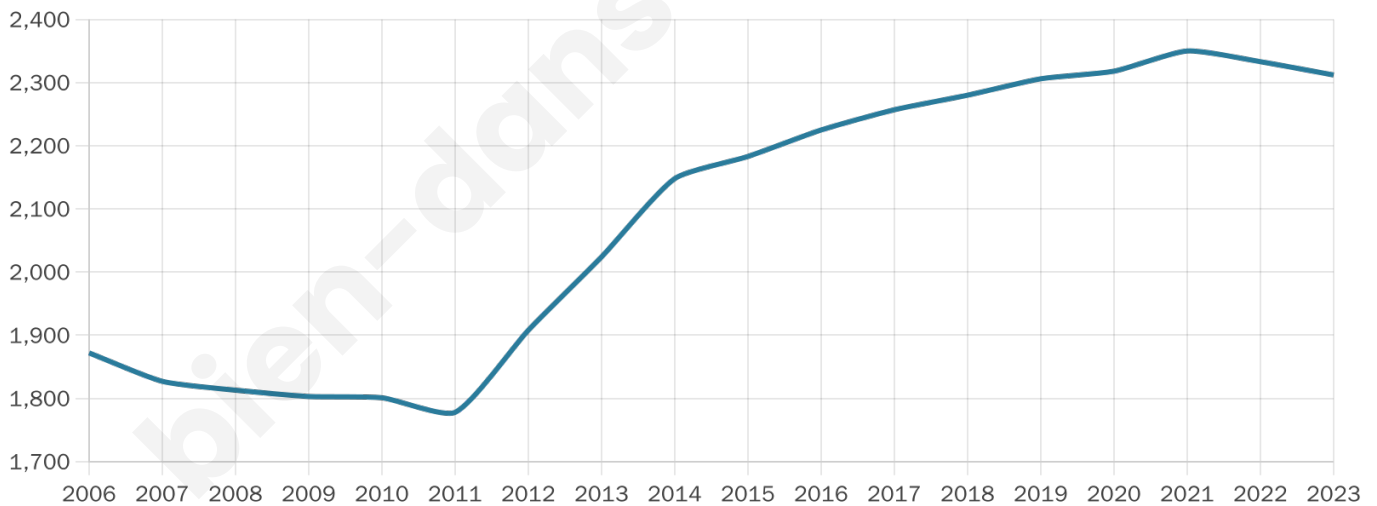

# Statistiques sur la population

Nombre d'habitants

**2 312**

Age moyen

**40 ans**

Pop active

**47.7%**

Taux chômage

**5%**

Pop densité

**96 h/km<sup>2</sup>**

Revenu moyen

**30 240 €/an**

## Evolution du nombre d'habitants

Sources : Institut national de la statistique et des études économiques (insee) selon Les dernières parutions officielles de 2024 portant sur les années 2020, 2021 et 2022.