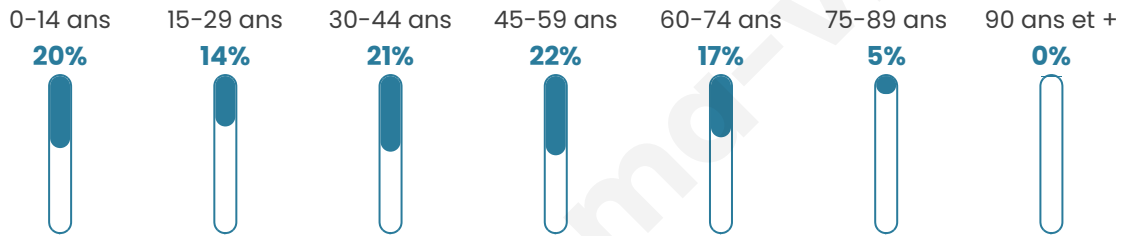

# Statistiques sur la population

Nombre d'habitants

**2 312**

Age moyen

**40 ans**

Pop active

**47.7%**

Taux chômage

**5%**

Pop densité

**96 h/km<sup>2</sup>**

Revenu moyen

**30 240 €/an**

## Evolution du nombre d'habitants

Sources : Institut national de la statistique et des études économiques (insee) selon Les dernières parutions officielles de 2024 portant sur les années 2020, 2021 et 2022.

## Tranche d'âge