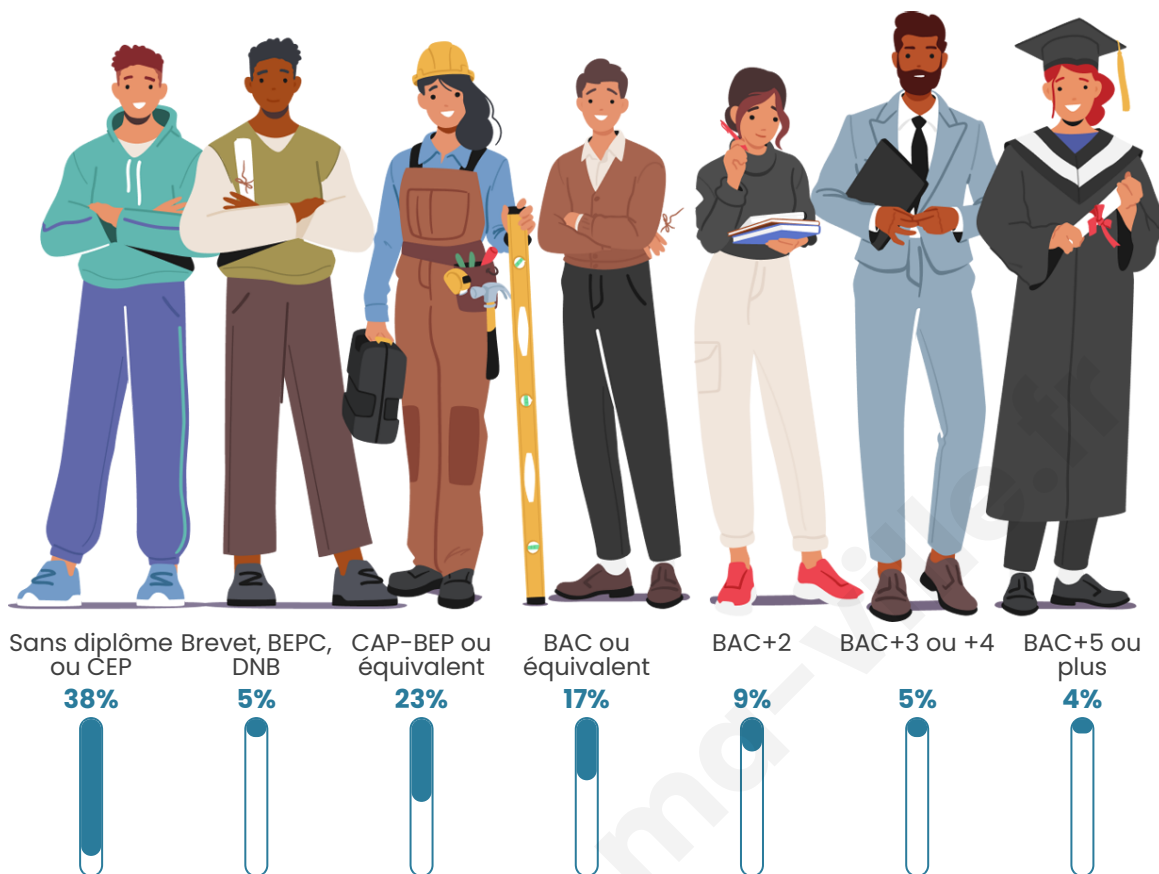

Tranche d'âge

Activité professionnelle

Niveau de diplôme

Composition des ménages

Profils électoraux

Premier tour

	Marine LE PEN	41.35 %
	Emmanuel MACRON	25.96 %
	Jean-Luc MÉLENCHON	12.50 %
	Valérie PÉCRESSE	8.65 %
	Nicolas DUPONT-AIGNAN	5.77 %
	Éric ZEMMOUR	2.88 %
	Jean LASSALLE	1.92 %
	Anne HIDALGO	0.96 %
	Nathalie ARTHAUD	0.00 %
	Fabien ROUSSEL	0.00 %
	Yannick JADOT	0.00 %
	Philippe POUTOU	0.00 %