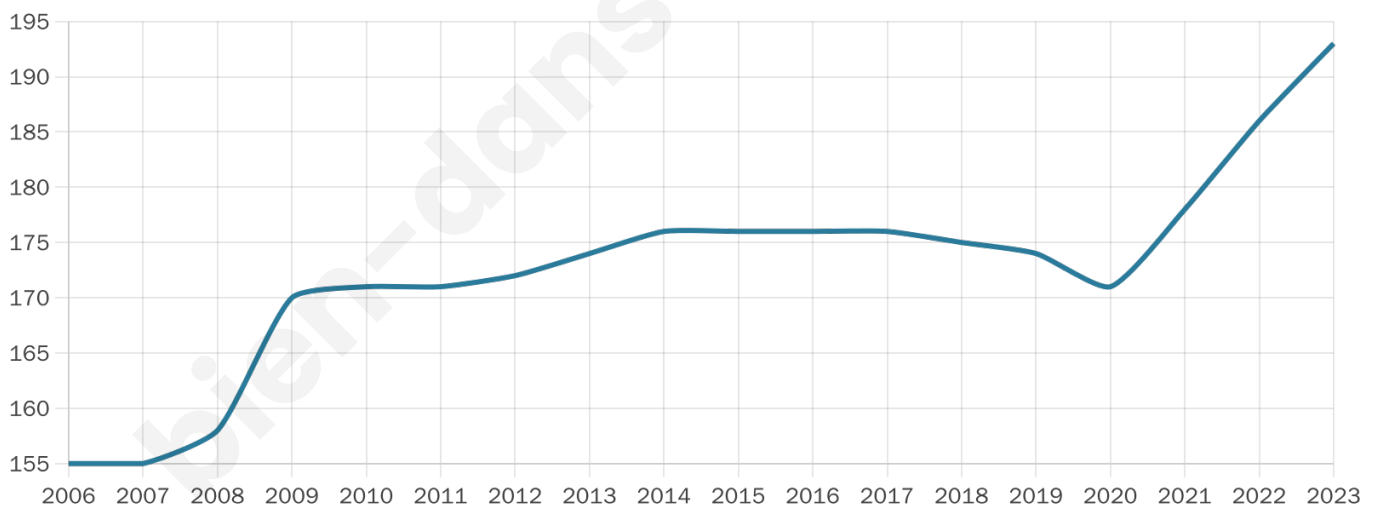

43 ans

Pop active

39.9%

Taux chômage

7.4%

Pop densité

18 h/km²

Revenu moyen

18 540 €/an

Evolution du nombre d'habitants

Sources : Institut national de la statistique et des études économiques (insee) selon Les dernières parutions officielles de 2024 portant sur les années 2020, 2021 et 2022.