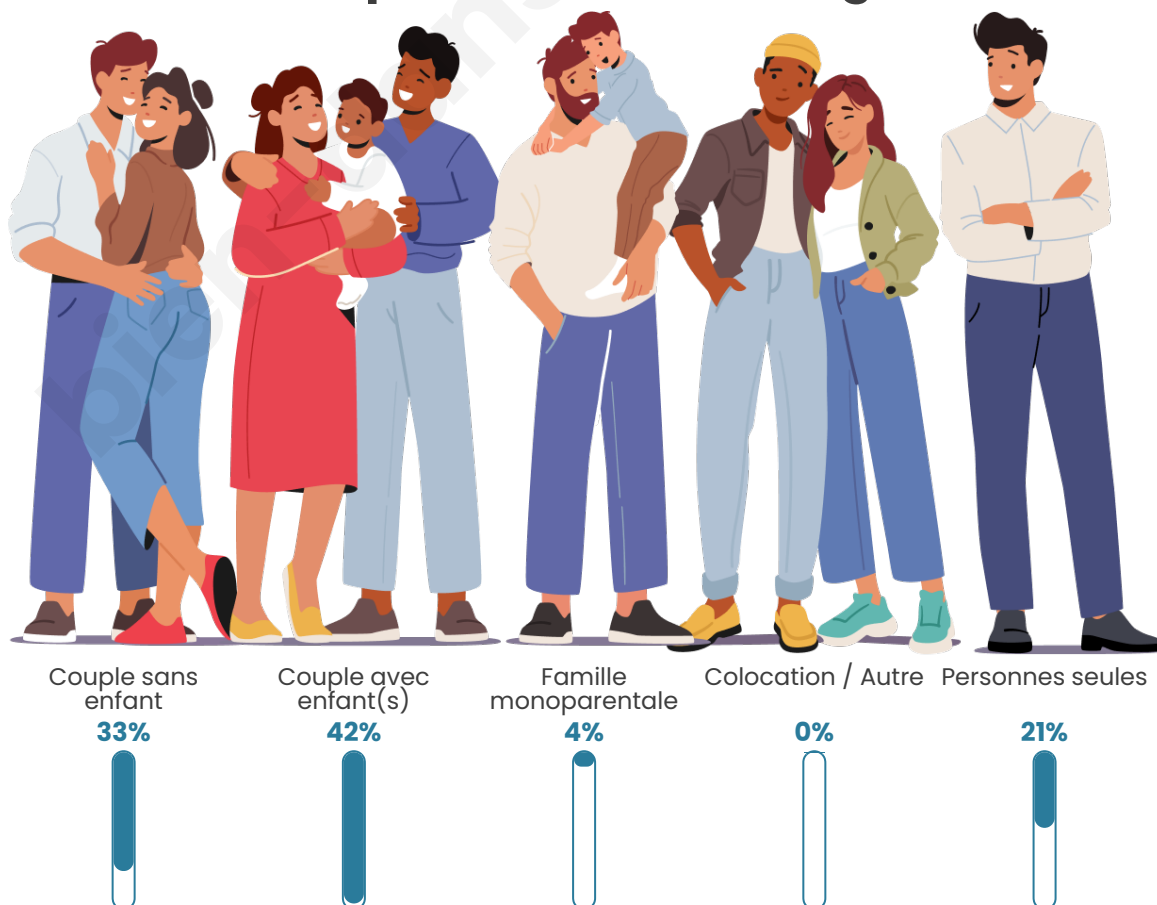

Tranche d'âge

Activité professionnelle

Niveau de diplôme

Composition des ménages

Profils électoraux

Premier tour

	Marine LE PEN	41.35 %
	Emmanuel MACRON	25.96 %
	Jean-Luc MÉLENCHON	12.50 %
	Valérie PÉCRESSE	8.65 %
	Nicolas DUPONT-AIGNAN	5.77 %
	Éric ZEMMOUR	2.88 %
	Jean LASSALLE	1.92 %
	Anne HIDALGO	0.96 %
	Nathalie ARTHAUD	0.00 %
	Fabien ROUSSEL	0.00 %
	Yannick JADOT	0.00 %
	Philippe POUTOU	0.00 %