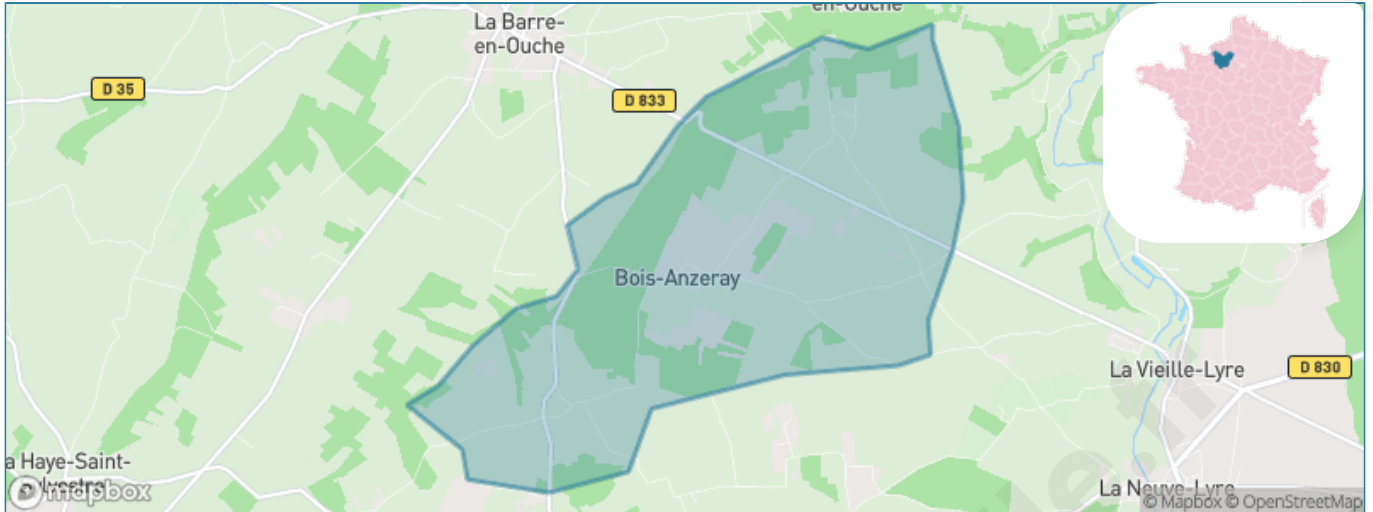

Version web

Ville de Bois-Anzeray

Présenté par

BIEN dans
ma **VILLE** 

Sommaire

Situation géographique	3
Statistiques sur la population	4
Evolution du nombre d'habitants	4
Tranche d'âge	5
0-14 ans	5
15-29 ans	5
30-44 ans	5
45-59 ans	5
60-74 ans	5
75-89 ans	5
90 ans et +	5
Activité professionnelle	5
Agriculteurs	5
Artisans, Commerçants	5
Cadres et sup.	5
Professions intermédiaires	5
Employé	5
Ouvrier	5
Retraité	5
Autres	5
Niveau de diplôme	6
Sans diplôme ou CEP	6
Brevet, BEPC, DNB	6
CAP-BEP ou équivalent	6
BAC ou équivalent	6
BAC+2	6
BAC+3 ou +4	6
BAC+5 ou plus	6
Composition des ménages	6
Couple sans enfant	6
Couple avec enfant(s)	6
Famille monoparentale	6
Colocation / Autre	6
Personnes seules	6
Profil électoraux	7
Premier tour	7
Sécurité	8
Evolution du nombre d'infractions	8
Pour comparer	9
Services à la population	10
Commerce	10
Éducation	10
Villes autour de Bois-Anzeray	11
Avis sur la ville de Bois-Anzeray	12
Moyenne par critère	12
Villes autour de Bois-Anzeray	12
Répartition des avis par note	12
Répartition des avis par note	12

Situation géographique

i Informations clés

- **Région** : Normandie
- **Département** : Eure
- **Code postal** : 27330
- **Superficie** : 11 km²

Statistiques sur la population

Nombre d'habitants

193

Age moyen