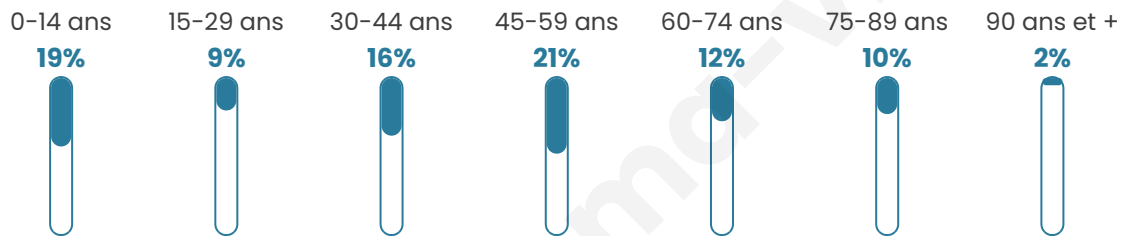

Situation géographique

i Informations clés

- **Région** : Normandie
- **Département** : Eure
- **Code postal** : 27330
- **Superficie** : 11 km²

Statistiques sur la population

Nombre d'habitants

193

Age moyen

43 ans

Pop active

39.9%

Taux chômage

7.4%

Pop densité

18 h/km²

Revenu moyen

18 540 €/an

Evolution du nombre d'habitants

Sources : Institut national de la statistique et des études économiques (insee) selon Les dernières parutions officielles de 2024 portant sur les années 2020, 2021 et 2022.

Tranche d'âge

Activité professionnelle

Niveau de diplôme

Composition des ménages

Profils électoraux

Premier tour

	Marine LE PEN	41.35 %
	Emmanuel MACRON	25.96 %
	Jean-Luc MÉLENCHON	12.50 %
	Valérie PÉCRESSE	8.65 %
	Nicolas DUPONT-AIGNAN	5.77 %
	Éric ZEMMOUR	2.88 %
	Jean LASSALLE	1.92 %
	Anne HIDALGO	0.96 %
	Nathalie ARTHAUD	0.00 %
	Fabien ROUSSEL	0.00 %
	Yannick JADOT	0.00 %
	Philippe POUTOU	0.00 %