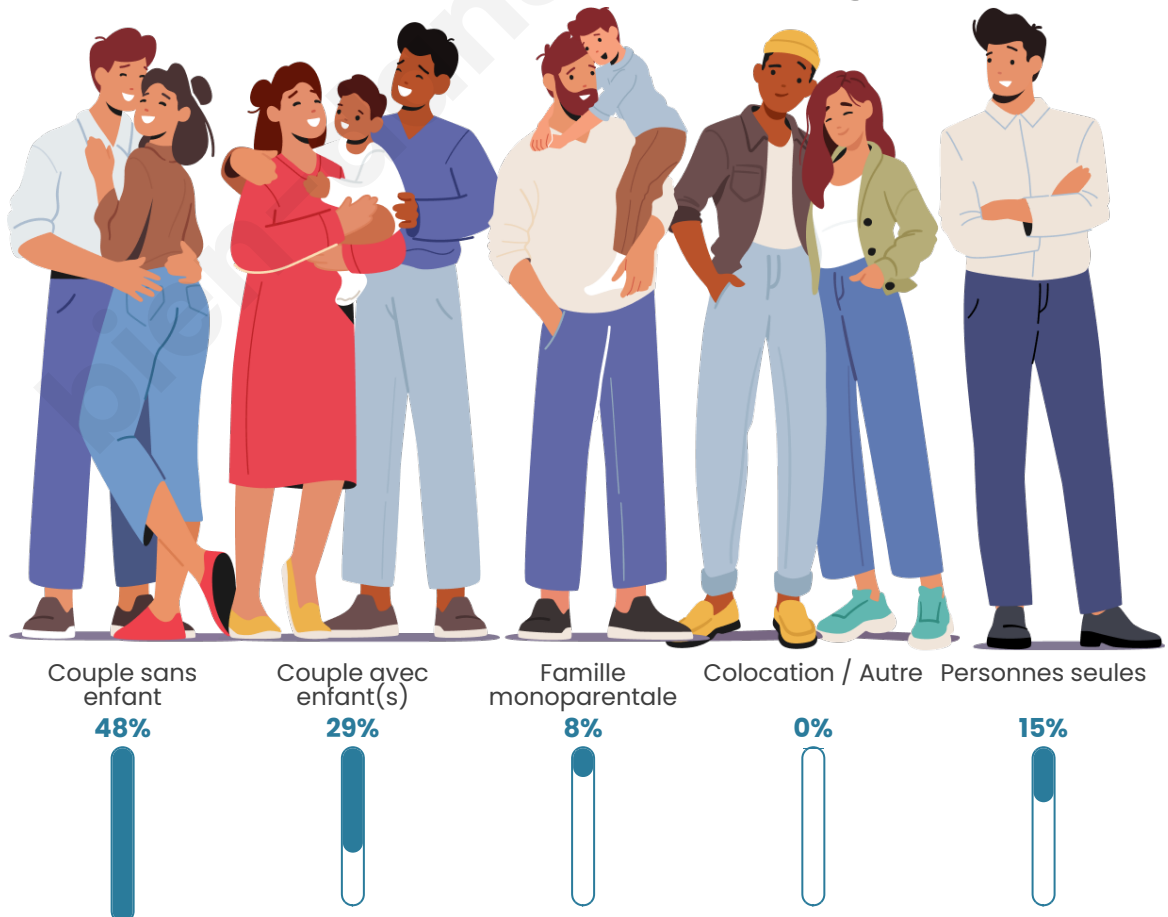

Tranche d'âge

Activité professionnelle

Niveau de diplôme

Composition des ménages

Profils électoraux

Premier tour

| | | |
|---|-----------------------|---------|
|  | Marine LE PEN | 40.12 % |
|  | Emmanuel MACRON | 22.84 % |
|  | Jean-Luc MÉLENCHON | 11.11 % |
|  | Nicolas DUPONT-AIGNAN | 4.94 % |
|  | Jean LASSALLE | 4.32 % |
|  | Éric ZEMMOUR | 3.70 % |
|  | Yannick JADOT | 3.09 % |
|  | Valérie PÉCRESE | 3.09 % |
|  | Fabien ROUSSEL | 2.47 % |
|  | Nathalie ARTHAUD | 1.85 % |
|  | Anne HIDALGO | 1.23 % |
|  | Philippe POUTOU | 1.23 % |

Participation : 79.52%

Votes blancs : 7.78%

Votes nuls : 0%

Sécurité

Agressions physiques / sexuelles

0

Cambriolages

0