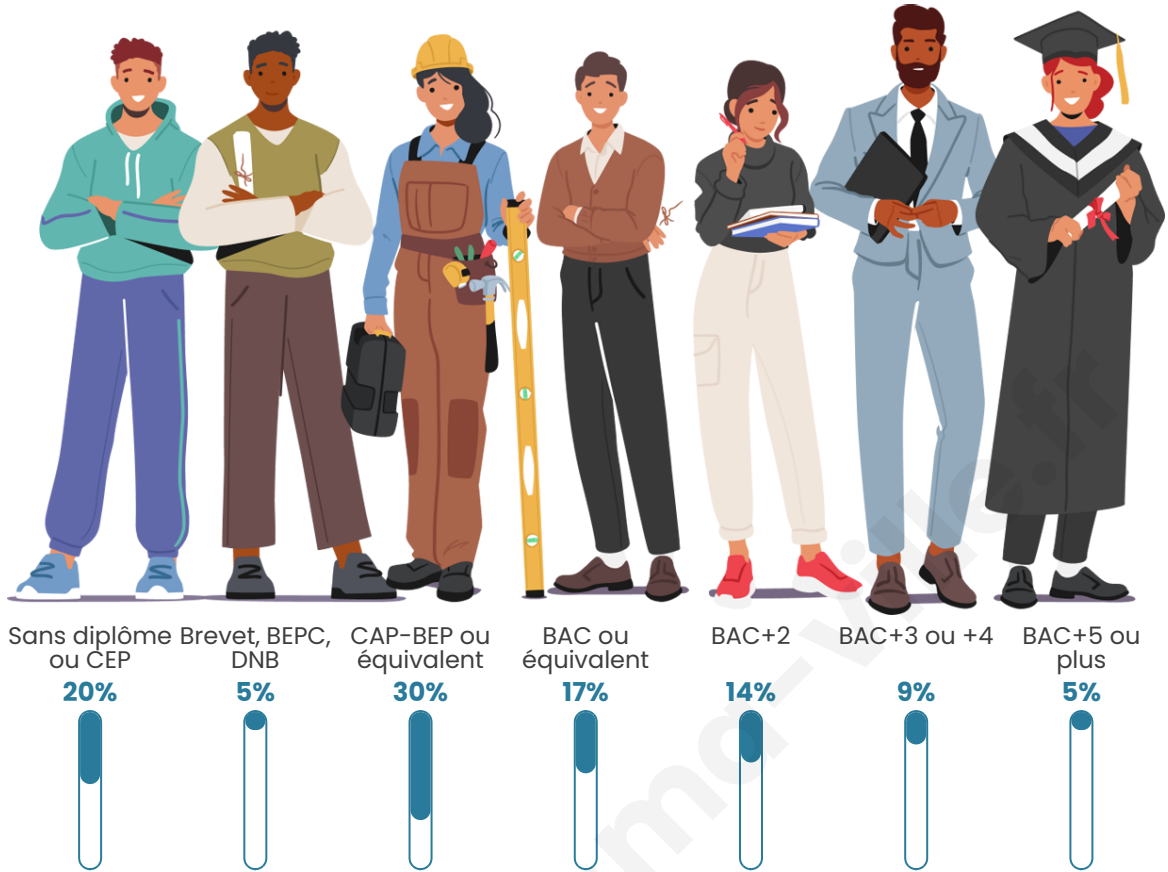

Tranche d'âge

Activité professionnelle

Niveau de diplôme

Composition des ménages

Profils électoraux

Premier tour

| | | |
|---|-----------------------|---------|
|  | Marine LE PEN | 40.12 % |
|  | Emmanuel MACRON | 22.84 % |
|  | Jean-Luc MÉLENCHON | 11.11 % |
|  | Nicolas DUPONT-AIGNAN | 4.94 % |
|  | Jean LASSALLE | 4.32 % |
|  | Éric ZEMMOUR | 3.70 % |
|  | Yannick JADOT | 3.09 % |
|  | Valérie PÉCRESE | 3.09 % |
|  | Fabien ROUSSEL | 2.47 % |
|  | Nathalie ARTHAUD | 1.85 % |
|  | Anne HIDALGO | 1.23 % |
|  | Philippe POUTOU | 1.23 % |