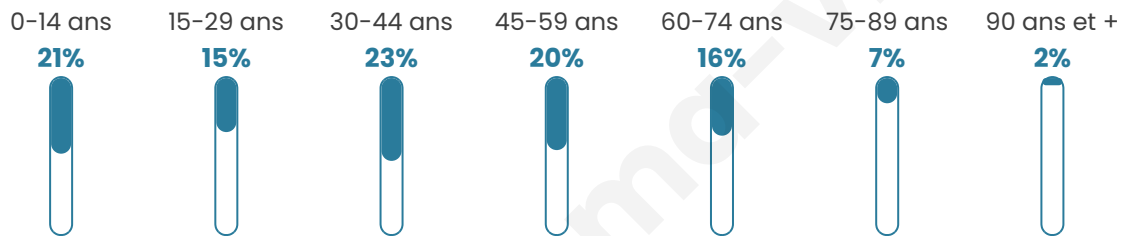

255

Age moyen

41 ans

Pop active

51.4%

Taux chômage

2.6%

Pop densité

85 h/km²

Revenu moyen

24 150 €/an

Evolution du nombre d'habitants

Sources : Institut national de la statistique et des études économiques (insee) selon Les dernières parutions officielles de 2024 portant sur les années 2020, 2021 et 2022.

Tranche d'âge

Activité professionnelle

Niveau de diplôme

Composition des ménages

Profils électoraux

Premier tour

| | | |
|---|-----------------------|---------|
|  | Marine LE PEN | 40.12 % |
|  | Emmanuel MACRON | 22.84 % |
|  | Jean-Luc MÉLENCHON | 11.11 % |
|  | Nicolas DUPONT-AIGNAN | 4.94 % |
|  | Jean LASSALLE | 4.32 % |
|  | Éric ZEMMOUR | 3.70 % |
|  | Yannick JADOT | 3.09 % |
|  | Valérie PÉCRESE | 3.09 % |
|  | Fabien ROUSSEL | 2.47 % |
|  | Nathalie ARTHAUD | 1.85 % |
|  | Anne HIDALGO | 1.23 % |
|  | Philippe POUTOU | 1.23 % |

210 inscrits

Participation : 78.57%

Votes blancs : 1.82%

Votes nuls : 0.00%

Second tour

| | | |
|---|-----------------|---------|
|  | Emmanuel MACRON | 40,26 % |
|  | Marine LE PEN | 59,74 % |

210 inscrits