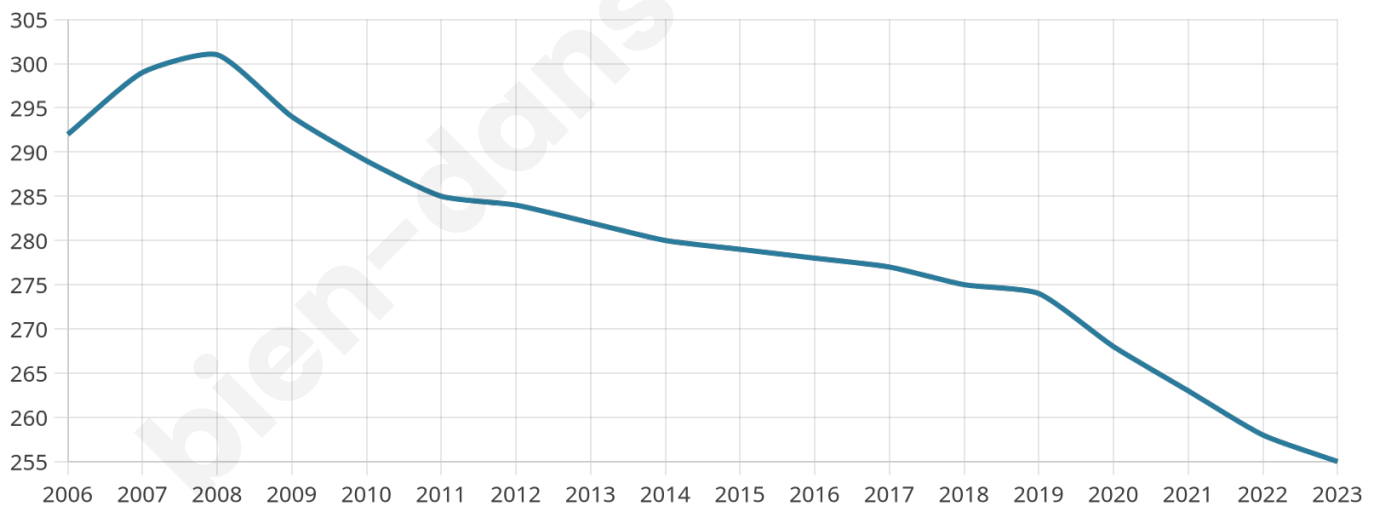

255

Age moyen

41 ans

Pop active

51.4%

Taux chômage

2.6%

Pop densité

85 h/km²

Revenu moyen

24 150 €/an

Evolution du nombre d'habitants

Sources : Institut national de la statistique et des études économiques (insee) selon Les dernières parutions officielles de 2024 portant sur les années 2020, 2021 et 2022.