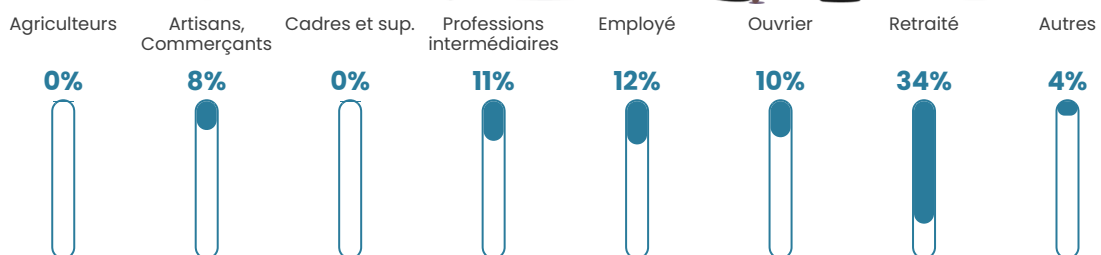

85 h/km²

Revenu moyen

24 150 €/an

Evolution du nombre d'habitants

Sources : Institut national de la statistique et des études économiques (insee) selon Les dernières parutions officielles de 2024 portant sur les années 2020, 2021 et 2022.

Tranche d'âge

Activité professionnelle

Niveau de diplôme

Composition des ménages

Profils électoraux

Premier tour

| | | |
|---|-----------------------|---------|
|  | Marine LE PEN | 40.12 % |
|  | Emmanuel MACRON | 22.84 % |
|  | Jean-Luc MÉLENCHON | 11.11 % |
|  | Nicolas DUPONT-AIGNAN | 4.94 % |
|  | Jean LASSALLE | 4.32 % |
|  | Éric ZEMMOUR | 3.70 % |
|  | Yannick JADOT | 3.09 % |
|  | Valérie PÉCRESE | 3.09 % |
|  | Fabien ROUSSEL | 2.47 % |
|  | Nathalie ARTHAUD | 1.85 % |
|  | Anne HIDALGO | 1.23 % |
|  | Philippe POUTOU | 1.23 % |