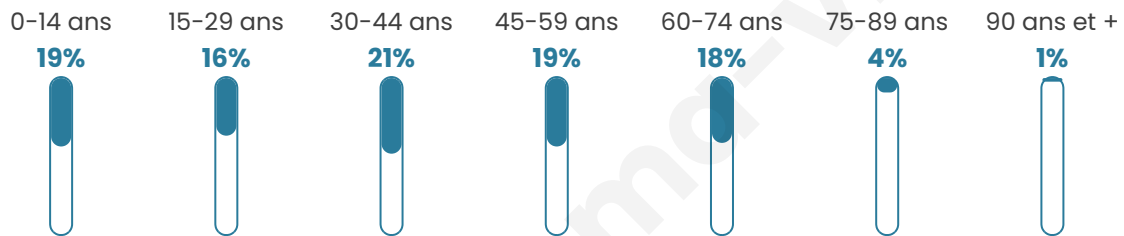

478

Age moyen

40 ans

Pop active

50%

Taux chômage

6.8%

Pop densité

120 h/km²

Revenu moyen

25 590 €/an

Evolution du nombre d'habitants

Sources : Institut national de la statistique et des études économiques (insee) selon Les dernières parutions officielles de 2024 portant sur les années 2020, 2021 et 2022.

Tranche d'âge

Activité professionnelle

Niveau de diplôme

Composition des ménages

Profils électoraux

Premier tour

	Marine LE PEN	38.78 %
	Emmanuel MACRON	25.17 %
	Jean-Luc MÉLENCHON	8.84 %
	Valérie PÉCRESSÉ	7.82 %
	Éric ZEMMOUR	6.12 %
	Jean LASSALLE	3.40 %
	Nicolas DUPONT-AIGNAN	3.06 %
	Yannick JADOT	1.70 %
	Philippe POUTOU	1.70 %
	Fabien ROUSSEL	1.36 %
	Anne HIDALGO	1.36 %
	Nathalie ARTHAUD	0.68 %

369 inscrits

Participation : 81.3%
Votes blancs : 1.67%
Votes nuls : 0.33%

Second tour

	Emmanuel MACRON	42,09 %
	Marine LE PEN	57,91 %

368 inscrits

Participation : 86.14%
Votes blancs : 4.42%
Votes nuls : 1.89%