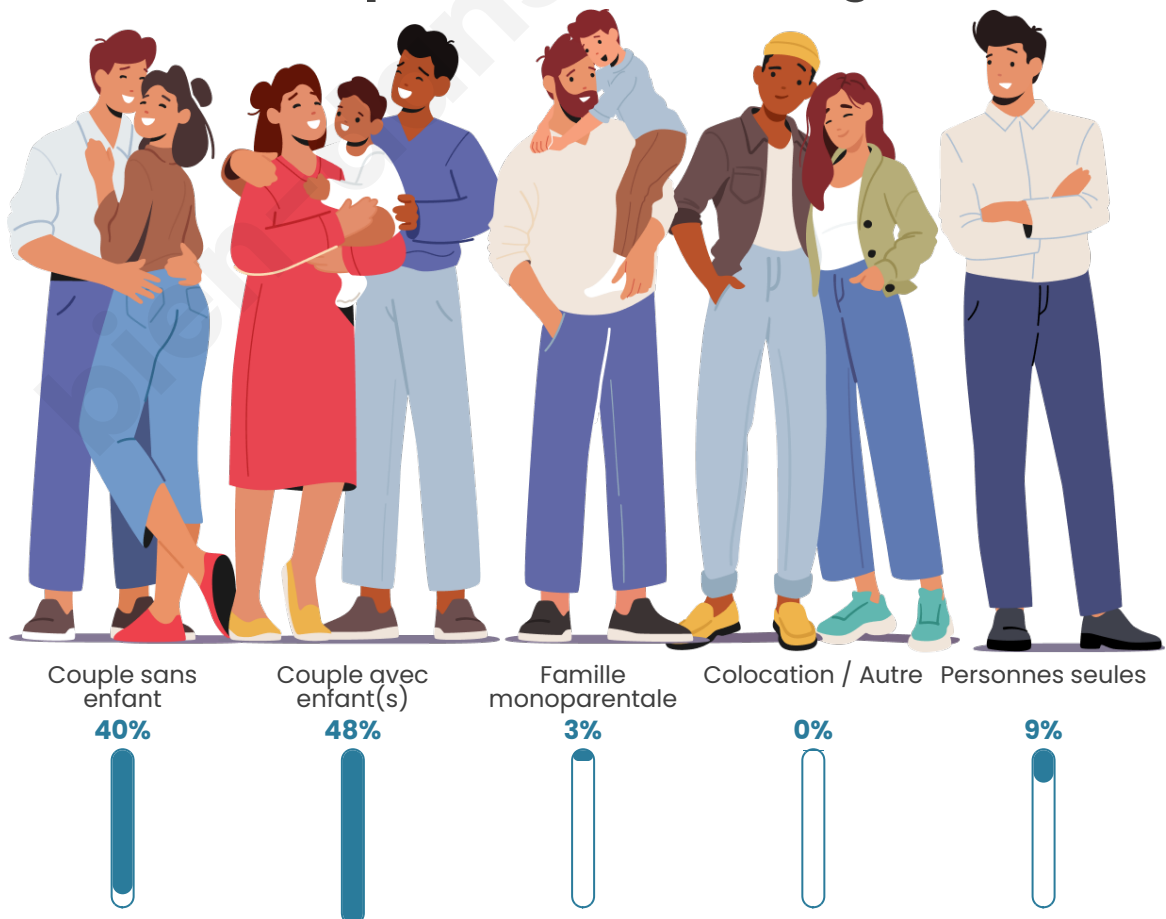

Tranche d'âge

Activité professionnelle

Niveau de diplôme

Composition des ménages

Profils électoraux

Premier tour

	Marine LE PEN	38.78 %
	Emmanuel MACRON	25.17 %
	Jean-Luc MÉLENCHON	8.84 %
	Valérie PÉCRESSÉ	7.82 %
	Éric ZEMMOUR	6.12 %
	Jean LASSALLE	3.40 %
	Nicolas DUPONT-AIGNAN	3.06 %
	Yannick JADOT	1.70 %
	Philippe POUTOU	1.70 %
	Fabien ROUSSEL	1.36 %
	Anne HIDALGO	1.36 %
	Nathalie ARTHAUD	0.68 %