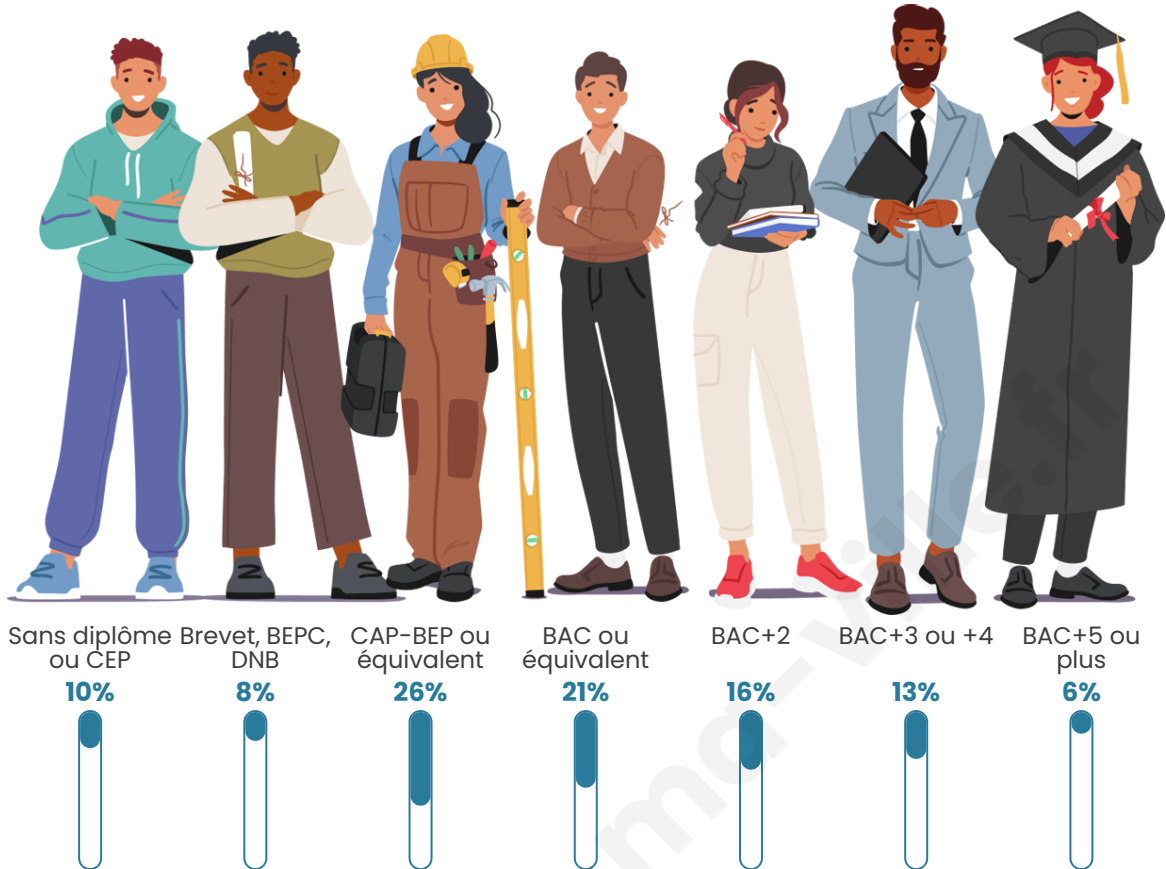

478

Age moyen

40 ans

Pop active

50%

Taux chômage

6.8%

Pop densité

Tranche d'âge

Activité professionnelle

Niveau de diplôme

Composition des ménages

Profils électoraux

Premier tour

	Marine LE PEN	38.78 %
	Emmanuel MACRON	25.17 %
	Jean-Luc MÉLENCHON	8.84 %
	Valérie PÉCRESSÉ	7.82 %
	Éric ZEMMOUR	6.12 %
	Jean LASSALLE	3.40 %
	Nicolas DUPONT-AIGNAN	3.06 %
	Yannick JADOT	1.70 %
	Philippe POUTOU	1.70 %
	Fabien ROUSSEL	1.36 %
	Anne HIDALGO	1.36 %
	Nathalie ARTHAUD	0.68 %