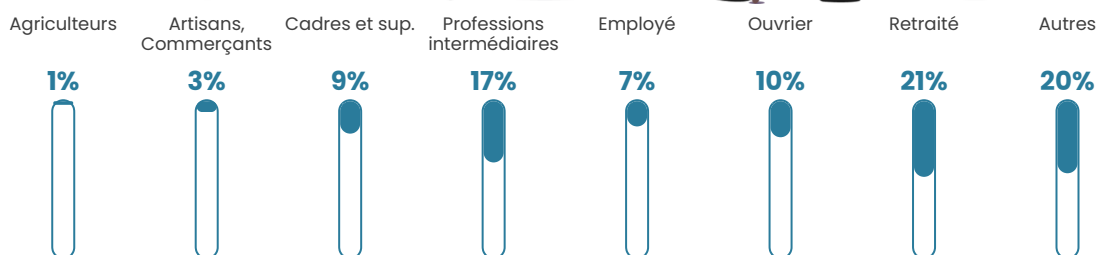

120 h/km²

Revenu moyen

25 590 €/an

Evolution du nombre d'habitants

Sources : Institut national de la statistique et des études économiques (insee) selon Les dernières parutions officielles de 2024 portant sur les années 2020, 2021 et 2022.

Tranche d'âge

Activité professionnelle

Niveau de diplôme

Composition des ménages

Profils électoraux

Premier tour

	Marine LE PEN	38.78 %
	Emmanuel MACRON	25.17 %
	Jean-Luc MÉLENCHON	8.84 %
	Valérie PÉCRESSÉ	7.82 %
	Éric ZEMMOUR	6.12 %
	Jean LASSALLE	3.40 %
	Nicolas DUPONT-AIGNAN	3.06 %
	Yannick JADOT	1.70 %
	Philippe POUTOU	1.70 %
	Fabien ROUSSEL	1.36 %
	Anne HIDALGO	1.36 %
	Nathalie ARTHAUD	0.68 %