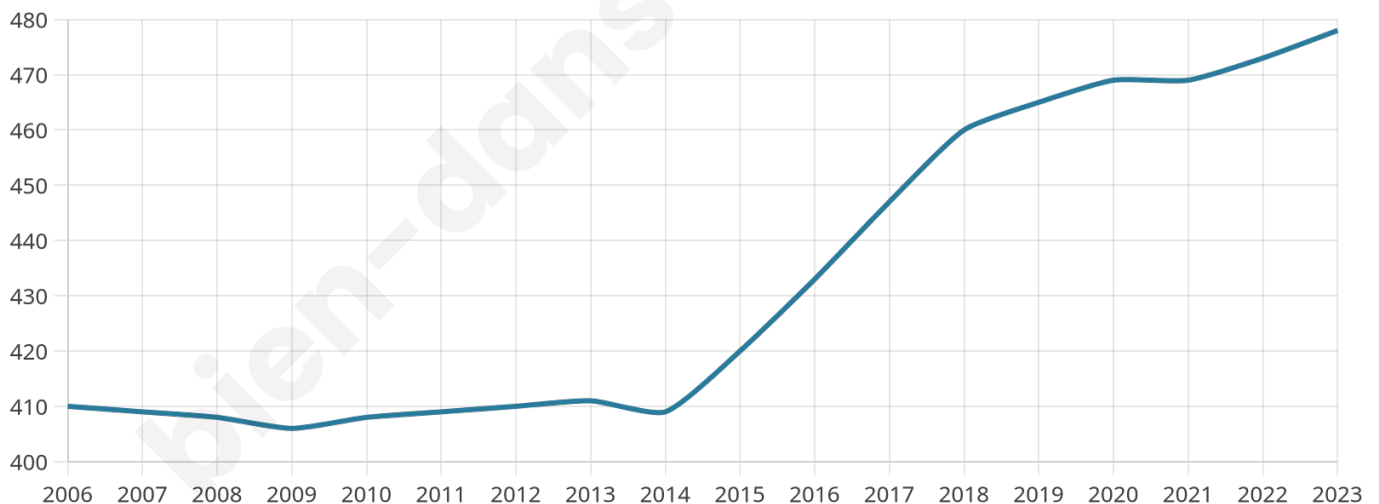

Version web

Ville de Boiry-Becquerelle

Présenté par

BIEN dans
ma **VILLE** 

Sommaire

Situation géographique	3
Statistiques sur la population	4
Evolution du nombre d'habitants	4
Tranche d'âge	5
0-14 ans	5
15-29 ans	5
30-44 ans	5
45-59 ans	5
60-74 ans	5
75-89 ans	5
90 ans et +	5
Activité professionnelle	5
Agriculteurs	5
Artisans, Commerçants	5
Cadres et sup.	5
Professions intermédiaires	5
Employé	5
Ouvrier	5
Retraité	5
Autres	5
Niveau de diplôme	6
Sans diplôme ou CEP	6
Brevet, BEPC, DNB	6
CAP-BEP ou équivalent	6
BAC ou équivalent	6
BAC+2	6
BAC+3 ou +4	6
BAC+5 ou plus	6
Composition des ménages	6
Couple sans enfant	6
Couple avec enfant(s)	6
Famille monoparentale	6
Colocation / Autre	6
Personnes seules	6
Profil électoraux	7
Premier tour	7
Sécurité	8
Evolution du nombre d'infractions	8
Pour comparer	9
Services à la population	10
Commerce	10
Éducation	10
Villes autour de Boiry-Becquerelle	11
Avis sur la ville de Boiry-Becquerelle	12
Moyenne par critère	12
Villes autour de Boiry-Becquerelle	12
Répartition des avis par note	12
Répartition des avis par note	12

478

Age moyen

40 ans

Pop active

50%

Taux chômage

6.8%

Pop densité

120 h/km²

Revenu moyen

25 590 €/an

Evolution du nombre d'habitants

Sources : Institut national de la statistique et des études économiques (insee) selon Les dernières parutions officielles de 2024 portant sur les années 2020, 2021 et 2022.