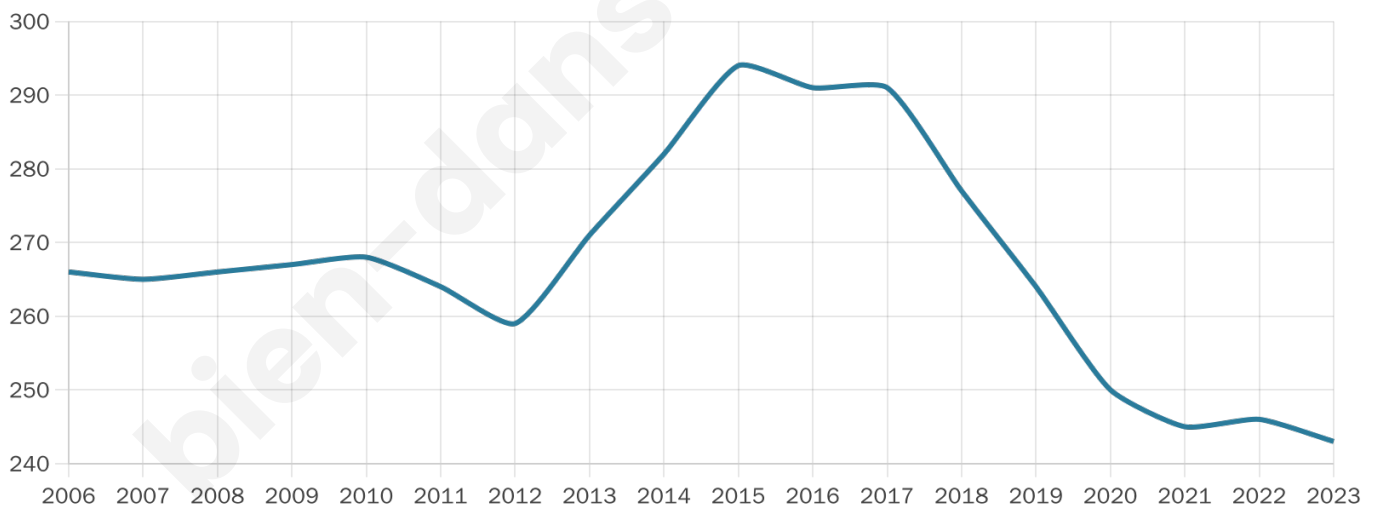

Nombre d'habitants

243

Age moyen

45 ans

Pop active

53.5%

Taux chômage

1.9%

Pop densité

81 h/km²

Revenu moyen

30 620 €/an

Evolution du nombre d'habitants

Sources : Institut national de la statistique et des études économiques (insee) selon Les dernières parutions officielles de 2024 portant sur les années 2020, 2021 et 2022.

Tranche d'âge

Activité professionnelle

Niveau de diplôme

Composition des ménages

Profils électoraux

Premier tour

	Emmanuel MACRON	30.29 %
	Marine LE PEN	21.14 %
	Jean-Luc MÉLENCHON	11.43 %
	Éric ZEMMOUR	10.86 %
	Yannick JADOT	8.00 %
	Valérie PÉCRESE	8.00 %
	Jean LASSALLE	4.00 %
	Nicolas DUPONT- AIGNAN	3.43 %
	Fabien ROUSSEL	1.14 %
	Anne HIDALGO	1.14 %
	Philippe POUTOU	0.57 %
	Nathalie ARTHAUD	0.00 %