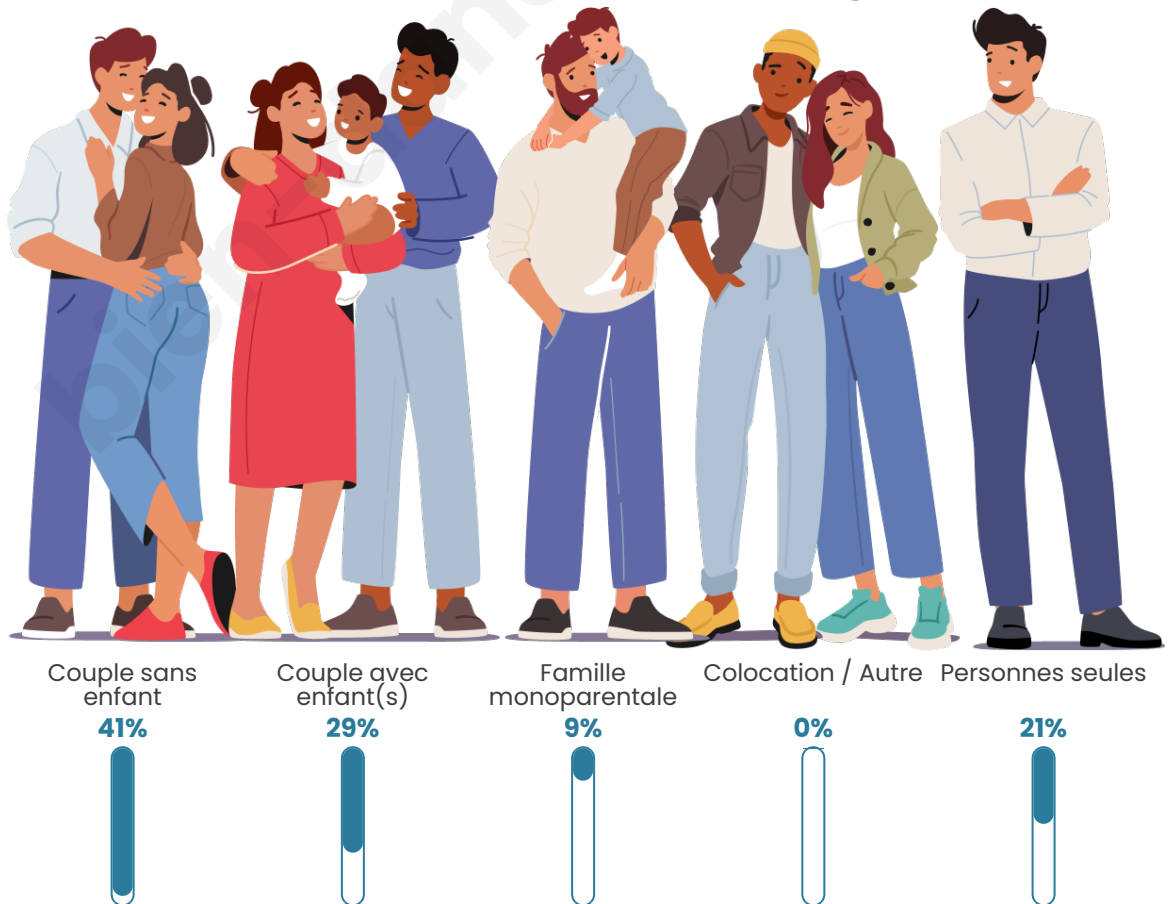

Nombre d'habitants

243

Age moyen

45 ans

Pop active

53.5%

Taux chômage

1.9%

Tranche d'âge

Activité professionnelle

Niveau de diplôme

Composition des ménages

Profils électoraux

Premier tour

	Emmanuel MACRON	30.29 %
	Marine LE PEN	21.14 %
	Jean-Luc MÉLENCHON	11.43 %
	Éric ZEMMOUR	10.86 %
	Yannick JADOT	8.00 %
	Valérie PÉCRESE	8.00 %
	Jean LASSALLE	4.00 %
	Nicolas DUPONT- AIGNAN	3.43 %
	Fabien ROUSSEL	1.14 %
	Anne HIDALGO	1.14 %
	Philippe POUTOU	0.57 %
	Nathalie ARTHAUD	0.00 %