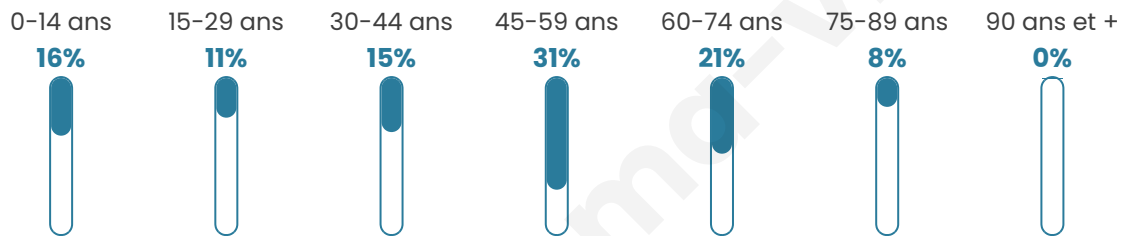

Nombre d'habitants

243

Age moyen

45 ans

Pop active

53.5%

Taux chômage

1.9%

Pop densité

81 h/km²

Revenu moyen

30 620 €/an

Evolution du nombre d'habitants

Sources : Institut national de la statistique et des études économiques (insee) selon Les dernières parutions officielles de 2024 portant sur les années 2020, 2021 et 2022.

Tranche d'âge

Activité professionnelle

Niveau de diplôme

Composition des ménages

Profils électoraux

Premier tour

	Emmanuel MACRON	30.29 %
	Marine LE PEN	21.14 %
	Jean-Luc MÉLENCHON	11.43 %
	Éric ZEMMOUR	10.86 %
	Yannick JADOT	8.00 %
	Valérie PÉCRESE	8.00 %
	Jean LASSALLE	4.00 %
	Nicolas DUPONT- AIGNAN	3.43 %
	Fabien ROUSSEL	1.14 %
	Anne HIDALGO	1.14 %
	Philippe POUTOU	0.57 %
	Nathalie ARTHAUD	0.00 %

216 inscrits

Participation : 83.33%

Votes blancs : 1.67%

Votes nuls : 1.11%

Second tour

	Emmanuel MACRON	56,1 %
	Marine LE PEN	43,9 %

216 inscrits

Participation : 81.48%