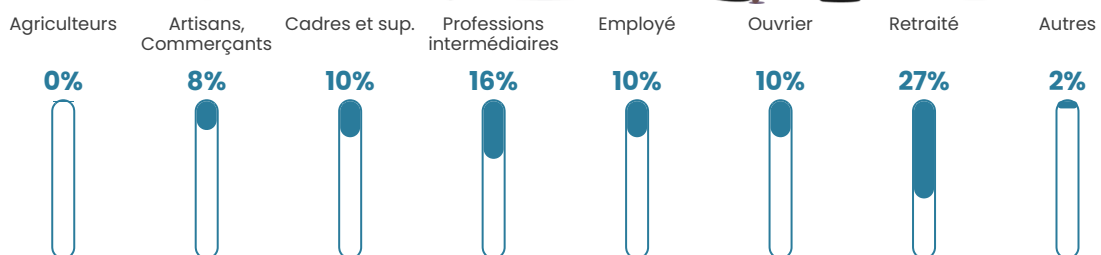

Pop densité

81 h/km²

Revenu moyen

30 620 €/an

Evolution du nombre d'habitants

Sources : Institut national de la statistique et des études économiques (insee) selon Les dernières parutions officielles de 2024 portant sur les années 2020, 2021 et 2022.

Tranche d'âge

Activité professionnelle

Niveau de diplôme

Composition des ménages

Profils électoraux

Premier tour

	Emmanuel MACRON	30.29 %
	Marine LE PEN	21.14 %
	Jean-Luc MÉLENCHON	11.43 %
	Éric ZEMMOUR	10.86 %
	Yannick JADOT	8.00 %
	Valérie PÉCRESE	8.00 %
	Jean LASSALLE	4.00 %
	Nicolas DUPONT- AIGNAN	3.43 %
	Fabien ROUSSEL	1.14 %
	Anne HIDALGO	1.14 %
	Philippe POUTOU	0.57 %
	Nathalie ARTHAUD	0.00 %