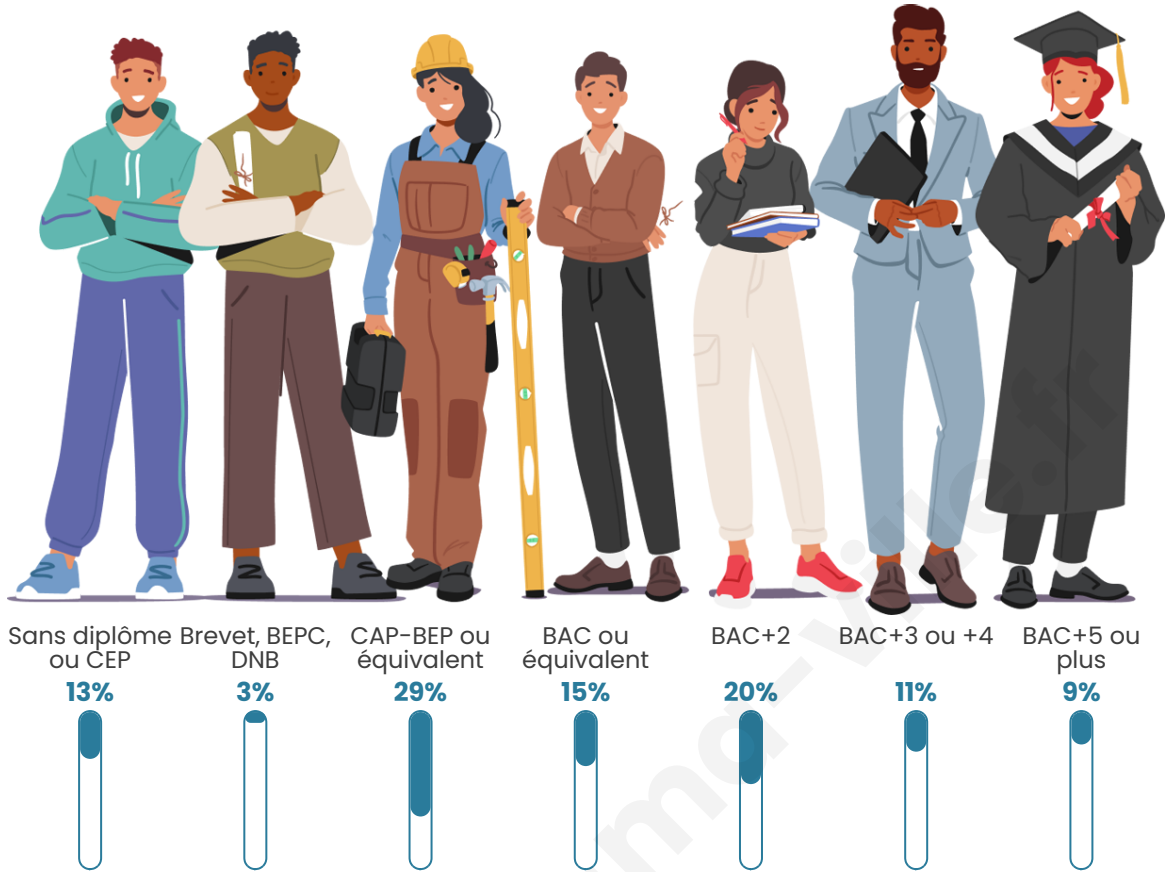

Nombre d'habitants

243

Age moyen

45 ans

Pop active

53.5%

Taux chômage

1.9%

Pop densité

81 h/km²

Revenu moyen

30 620 €/an

Evolution du nombre d'habitants

Sources : Institut national de la statistique et des études économiques (insee) selon Les dernières parutions officielles de 2024 portant sur les années 2020, 2021 et 2022.

Tranche d'âge

Activité professionnelle

Niveau de diplôme

Composition des ménages

Profils électoraux

Premier tour

	Emmanuel MACRON	30.29 %
	Marine LE PEN	21.14 %
	Jean-Luc MÉLENCHON	11.43 %
	Éric ZEMMOUR	10.86 %
	Yannick JADOT	8.00 %
	Valérie PÉCRESE	8.00 %
	Jean LASSALLE	4.00 %
	Nicolas DUPONT- AIGNAN	3.43 %
	Fabien ROUSSEL	1.14 %
	Anne HIDALGO	1.14 %
	Philippe POUTOU	0.57 %
	Nathalie ARTHAUD	0.00 %