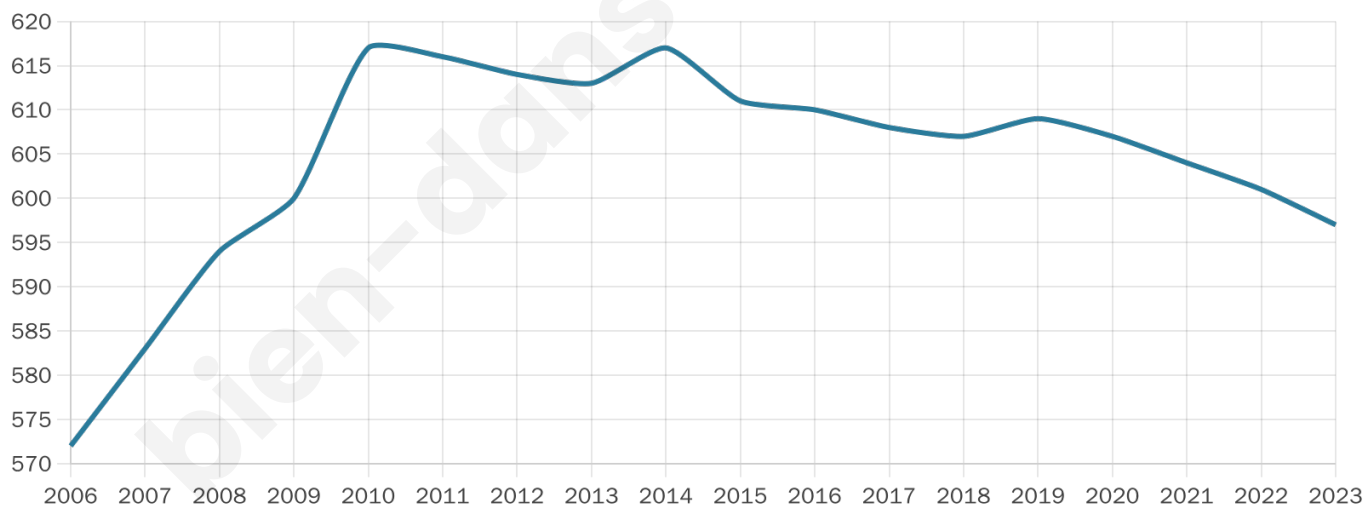

Nombre d'habitants

597

Age moyen

39 ans

Pop active

51.1%

Taux chômage

3.9%

Pop densité

50 h/km²

Revenu moyen

26 570 €/an

Evolution du nombre d'habitants

Sources : Institut national de la statistique et des études économiques (insee) selon Les dernières parutions officielles de 2024 portant sur les années 2020, 2021 et 2022.

Tranche d'âge

Activité professionnelle

Niveau de diplôme

Composition des ménages

Profils électoraux

Premier tour

	Marine LE PEN	27.35 %
	Emmanuel MACRON	23.76 %
	Jean-Luc MÉLENCHON	17.68 %
	Éric ZEMMOUR	8.29 %
	Yannick JADOT	7.18 %
	Valérie PÉCRESE	6.08 %
	Jean LASSALLE	3.87 %
	Nicolas DUPONT-AIGNAN	2.21 %
	Fabien ROUSSEL	1.66 %
	Anne HIDALGO	0.83 %
	Nathalie ARTHAUD	0.55 %
	Philippe POUTOU	0.55 %