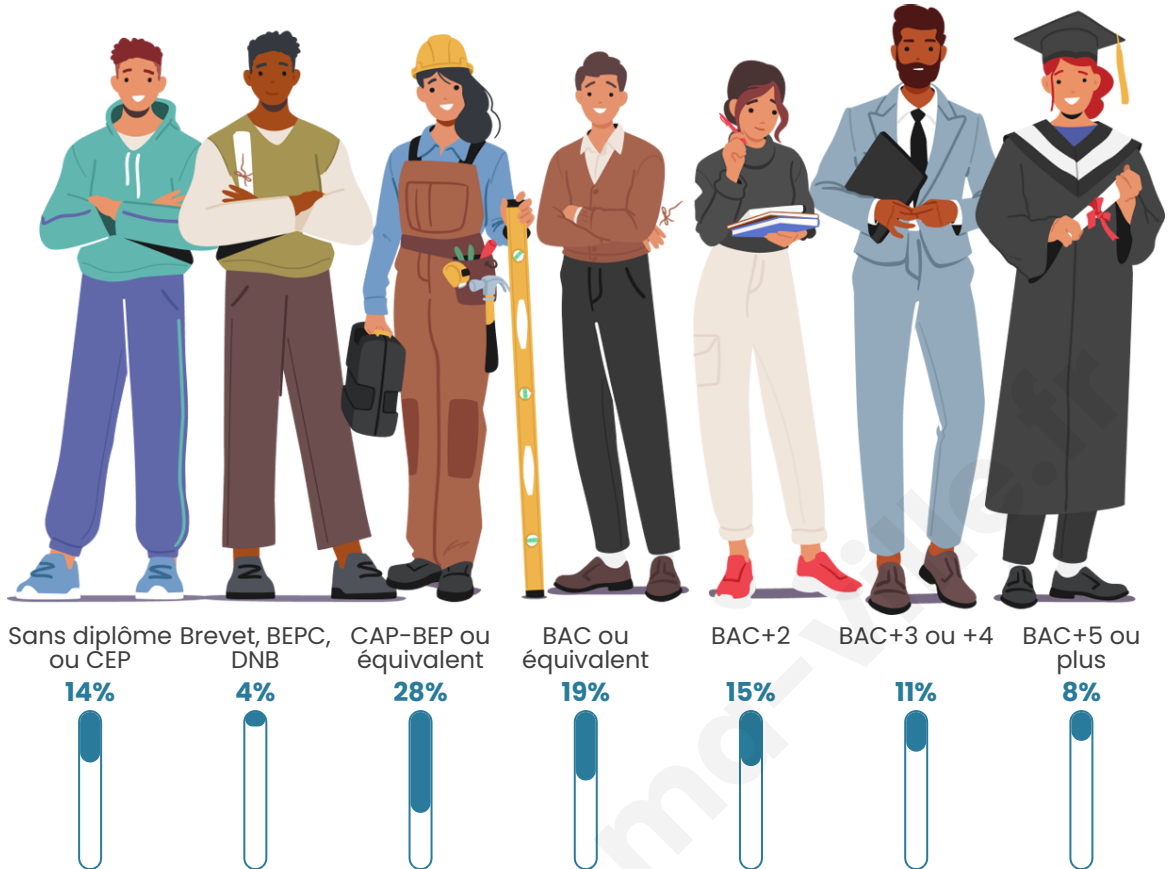

Nombre d'habitants

597

Age moyen

39 ans

Pop active

51.1%

Taux chômage

3.9%

Pop densité

50 h/km²

Revenu moyen

26 570 €/an

Evolution du nombre d'habitants

Sources : Institut national de la statistique et des études économiques (insee) selon Les dernières parutions officielles de 2024 portant sur les années 2020, 2021 et 2022.

Tranche d'âge

Activité professionnelle

Niveau de diplôme

Composition des ménages

Profils électoraux

Premier tour

	Marine LE PEN	27.35 %
	Emmanuel MACRON	23.76 %
	Jean-Luc MÉLENCHON	17.68 %
	Éric ZEMMOUR	8.29 %
	Yannick JADOT	7.18 %
	Valérie PÉCRESE	6.08 %
	Jean LASSALLE	3.87 %
	Nicolas DUPONT-AIGNAN	2.21 %
	Fabien ROUSSEL	1.66 %
	Anne HIDALGO	0.83 %
	Nathalie ARTHAUD	0.55 %
	Philippe POUTOU	0.55 %