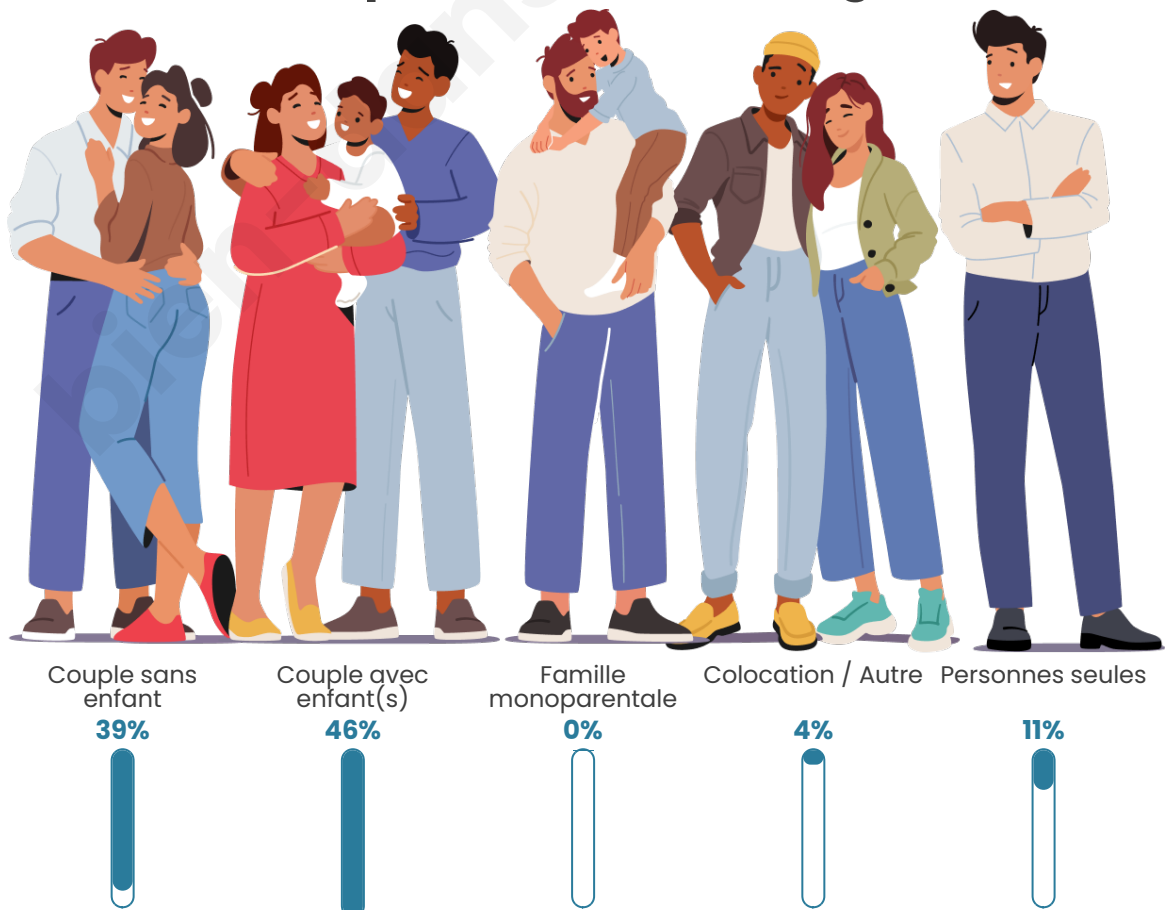

Nombre d'habitants

597

Age moyen

39 ans

Pop active

51.1%

Taux chômage

3.9%

Tranche d'âge

Activité professionnelle

Niveau de diplôme

Composition des ménages

Profils électoraux

Premier tour

	Marine LE PEN	27.35 %
	Emmanuel MACRON	23.76 %
	Jean-Luc MÉLENCHON	17.68 %
	Éric ZEMMOUR	8.29 %
	Yannick JADOT	7.18 %
	Valérie PÉCRESE	6.08 %
	Jean LASSALLE	3.87 %
	Nicolas DUPONT-AIGNAN	2.21 %
	Fabien ROUSSEL	1.66 %
	Anne HIDALGO	0.83 %
	Nathalie ARTHAUD	0.55 %
	Philippe POUTOU	0.55 %