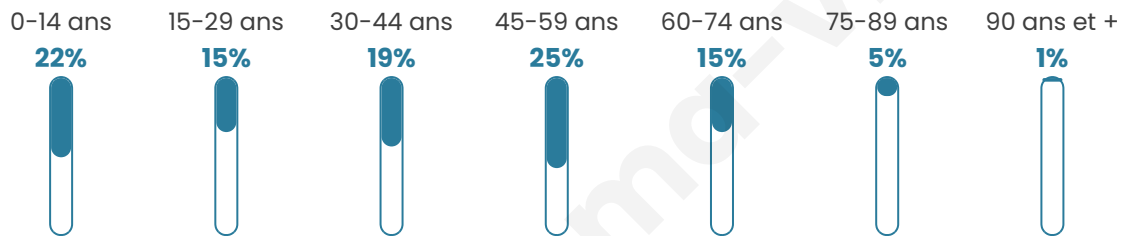

Nombre d'habitants

597

Age moyen

39 ans

Pop active

51.1%

Taux chômage

3.9%

Pop densité

50 h/km²

Revenu moyen

26 570 €/an

Evolution du nombre d'habitants

Sources : Institut national de la statistique et des études économiques (insee) selon Les dernières parutions officielles de 2024 portant sur les années 2020, 2021 et 2022.

Tranche d'âge

Activité professionnelle

Niveau de diplôme

Composition des ménages

Profils électoraux

Premier tour

	Marine LE PEN	27.35 %
	Emmanuel MACRON	23.76 %
	Jean-Luc MÉLENCHON	17.68 %
	Éric ZEMMOUR	8.29 %
	Yannick JADOT	7.18 %
	Valérie PÉCRESE	6.08 %
	Jean LASSALLE	3.87 %
	Nicolas DUPONT-AIGNAN	2.21 %
	Fabien ROUSSEL	1.66 %
	Anne HIDALGO	0.83 %
	Nathalie ARTHAUD	0.55 %
	Philippe POUTOU	0.55 %

441 inscrits

Participation : 82.77%

Votes blancs : 0.82%

Votes nuls : 0.00%

Second tour

	Emmanuel MACRON	48,54 %
	Marine LE PEN	51,46 %

441 inscrits

Participation : 75.28%