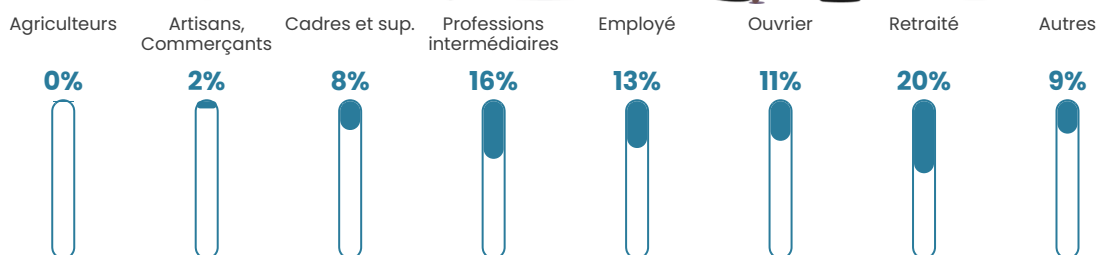

Pop densité

50 h/km²

Revenu moyen

26 570 €/an

Evolution du nombre d'habitants

Sources : Institut national de la statistique et des études économiques (insee) selon Les dernières parutions officielles de 2024 portant sur les années 2020, 2021 et 2022.

Tranche d'âge

Activité professionnelle

Niveau de diplôme

Composition des ménages

Profils électoraux

Premier tour

	Marine LE PEN	27.35 %
	Emmanuel MACRON	23.76 %
	Jean-Luc MÉLENCHON	17.68 %
	Éric ZEMMOUR	8.29 %
	Yannick JADOT	7.18 %
	Valérie PÉCRESE	6.08 %
	Jean LASSALLE	3.87 %
	Nicolas DUPONT-AIGNAN	2.21 %
	Fabien ROUSSEL	1.66 %
	Anne HIDALGO	0.83 %
	Nathalie ARTHAUD	0.55 %
	Philippe POUTOU	0.55 %