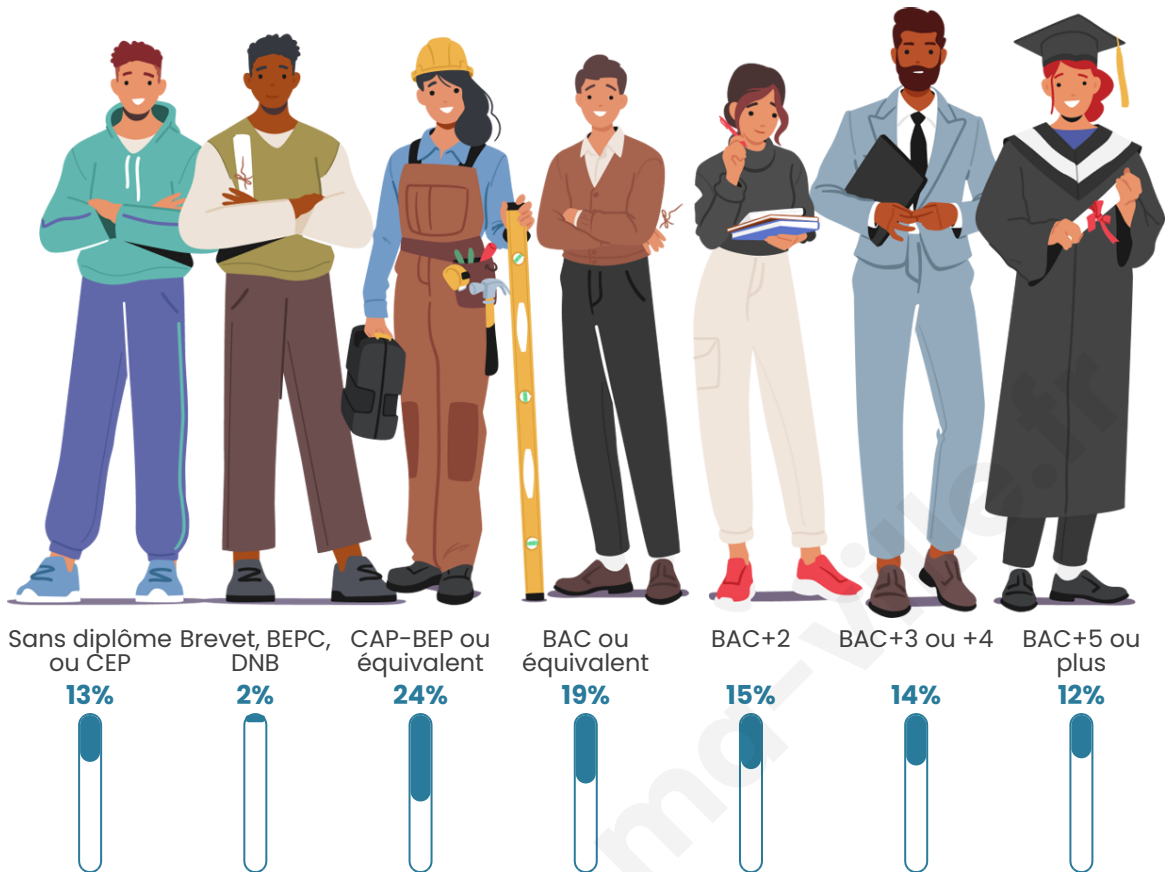

Nombre d'habitants

285

Age moyen

43 ans

Pop active

50.5%

Taux chômage

5.9%

Pop densité

71 h/km²

Revenu moyen

28 030 €/an

Evolution du nombre d'habitants

Sources : Institut national de la statistique et des études économiques (insee) selon Les dernières parutions officielles de 2024 portant sur les années 2020, 2021 et 2022.

Tranche d'âge

Activité professionnelle

Niveau de diplôme

Composition des ménages

Profils électoraux

Premier tour

	Emmanuel MACRON	28.50 %
	Marine LE PEN	25.39 %
	Éric ZEMMOUR	15.03 %
	Jean-Luc MÉLENCHON	9.84 %
	Valérie PÉCRESE	8.29 %
	Yannick JADOT	6.22 %
	Fabien ROUSSEL	1.55 %
	Jean LASSALLE	1.55 %
	Nicolas DUPONT- AIGNAN	1.55 %
	Anne HIDALGO	1.04 %
	Nathalie ARTHAUD	0.52 %
	Philippe POUTOU	0.52 %