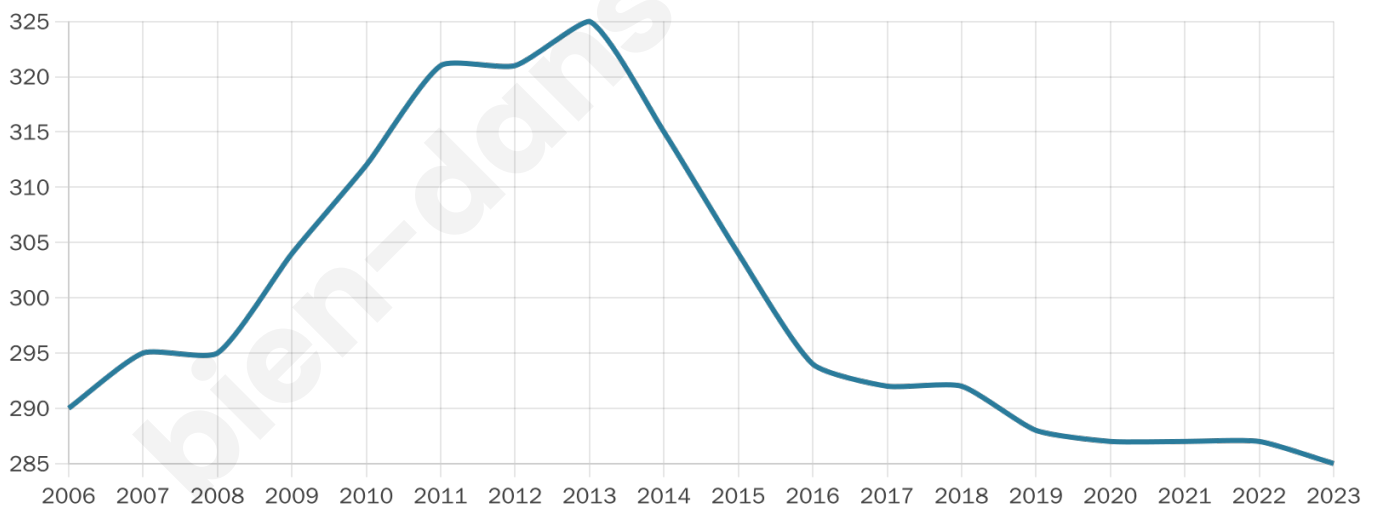

Nombre d'habitants

285

Age moyen

43 ans

Pop active

50.5%

Taux chômage

5.9%

Pop densité

71 h/km²

Revenu moyen

28 030 €/an

Evolution du nombre d'habitants

Sources : Institut national de la statistique et des études économiques (insee) selon Les dernières parutions officielles de 2024 portant sur les années 2020, 2021 et 2022.

Tranche d'âge

Activité professionnelle

Niveau de diplôme

Composition des ménages

Profils électoraux

Premier tour

	Emmanuel MACRON	28.50 %
	Marine LE PEN	25.39 %
	Éric ZEMMOUR	15.03 %
	Jean-Luc MÉLENCHON	9.84 %
	Valérie PÉCRESE	8.29 %
	Yannick JADOT	6.22 %
	Fabien ROUSSEL	1.55 %
	Jean LASSALLE	1.55 %
	Nicolas DUPONT- AIGNAN	1.55 %
	Anne HIDALGO	1.04 %
	Nathalie ARTHAUD	0.52 %
	Philippe POUTOU	0.52 %