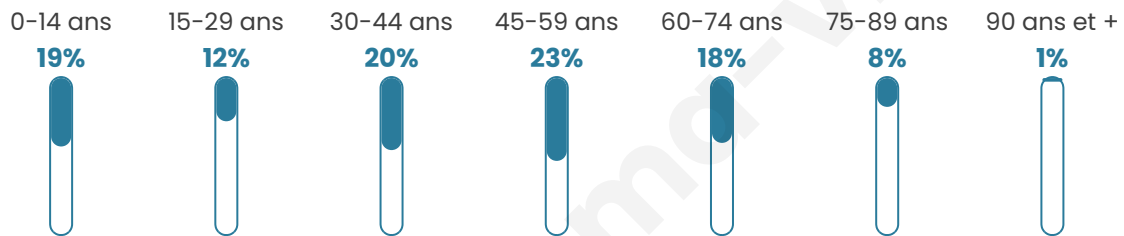

Nombre d'habitants

285

Age moyen

43 ans

Pop active

50.5%

Taux chômage

5.9%

Pop densité

71 h/km²

Revenu moyen

28 030 €/an

Evolution du nombre d'habitants

Sources : Institut national de la statistique et des études économiques (insee) selon Les dernières parutions officielles de 2024 portant sur les années 2020, 2021 et 2022.

Tranche d'âge

Activité professionnelle

Niveau de diplôme

Composition des ménages

Profils électoraux

Premier tour

	Emmanuel MACRON	28.50 %
	Marine LE PEN	25.39 %
	Éric ZEMMOUR	15.03 %
	Jean-Luc MÉLENCHON	9.84 %
	Valérie PÉCRESE	8.29 %
	Yannick JADOT	6.22 %
	Fabien ROUSSEL	1.55 %
	Jean LASSALLE	1.55 %
	Nicolas DUPONT- AIGNAN	1.55 %
	Anne HIDALGO	1.04 %
	Nathalie ARTHAUD	0.52 %
	Philippe POUTOU	0.52 %

233 inscrits

Participation : 84.55%

Votes blancs : 2.03%

Votes nuls : 0.00%

Second tour

	Emmanuel MACRON	50,26 %
	Marine LE PEN	49,74 %

233 inscrits

Participation : 87.98%