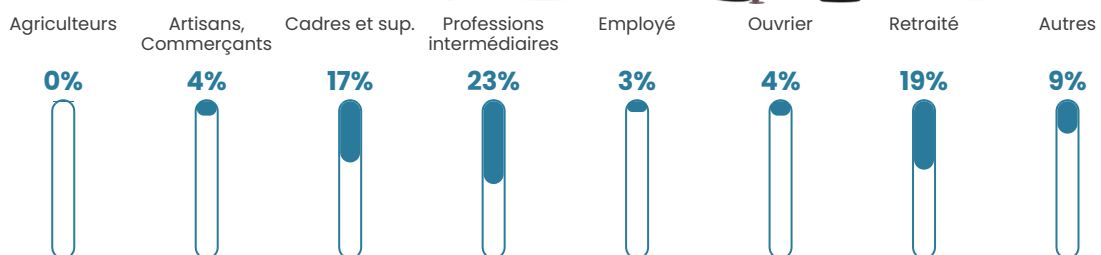

Nombre d'habitants

285

Age moyen

43 ans

Pop active

50.5%

Taux chômage

5.9%

Pop densité

71 h/km²

Revenu moyen

28 030 €/an

Evolution du nombre d'habitants

Sources : Institut national de la statistique et des études économiques (insee) selon Les dernières parutions officielles de 2024 portant sur les années 2020, 2021 et 2022.

Tranche d'âge

Activité professionnelle

Niveau de diplôme

Composition des ménages

Profils électoraux

Premier tour

	Emmanuel MACRON	28.50 %
	Marine LE PEN	25.39 %
	Éric ZEMMOUR	15.03 %
	Jean-Luc MÉLENCHON	9.84 %
	Valérie PÉCRESE	8.29 %
	Yannick JADOT	6.22 %
	Fabien ROUSSEL	1.55 %
	Jean LASSALLE	1.55 %
	Nicolas DUPONT- AIGNAN	1.55 %
	Anne HIDALGO	1.04 %
	Nathalie ARTHAUD	0.52 %
	Philippe POUTOU	0.52 %