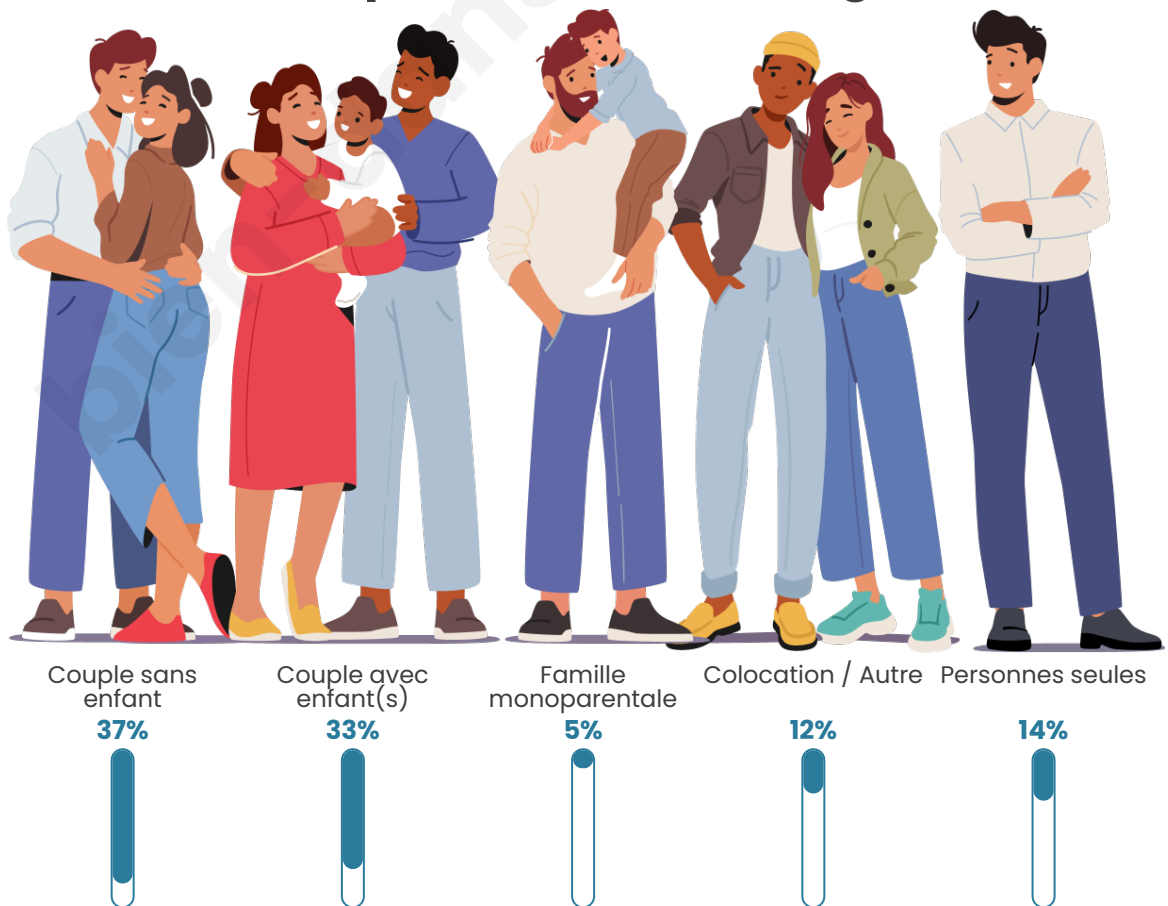

Nombre d'habitants

285

Age moyen

43 ans

Pop active

50.5%

Taux chômage

5.9%

Tranche d'âge

Activité professionnelle

Niveau de diplôme

Composition des ménages

Profils électoraux

Premier tour

	Emmanuel MACRON	28.50 %
	Marine LE PEN	25.39 %
	Éric ZEMMOUR	15.03 %
	Jean-Luc MÉLENCHON	9.84 %
	Valérie PÉCRESE	8.29 %
	Yannick JADOT	6.22 %
	Fabien ROUSSEL	1.55 %
	Jean LASSALLE	1.55 %
	Nicolas DUPONT- AIGNAN	1.55 %
	Anne HIDALGO	1.04 %
	Nathalie ARTHAUD	0.52 %
	Philippe POUTOU	0.52 %