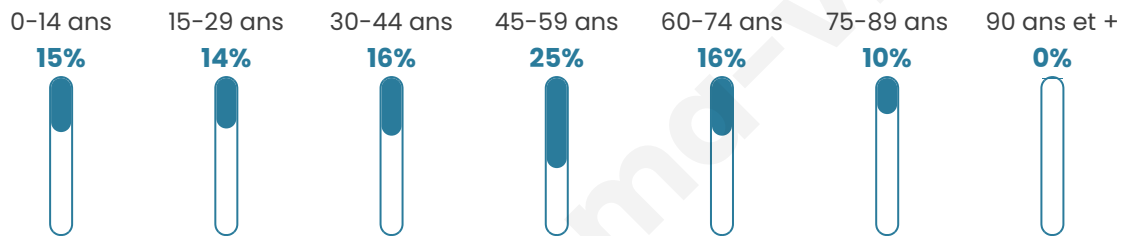

2 194

Age moyen

44 ans

Pop active

44.8%

Taux chômage

6.1%

Pop densité

313 h/km²

Revenu moyen

26 860 €/an

Evolution du nombre d'habitants

Sources : Institut national de la statistique et des études économiques (insee) selon Les dernières parutions officielles de 2024 portant sur les années 2020, 2021 et 2022.

Tranche d'âge

Activité professionnelle

Niveau de diplôme

Composition des ménages

Profils électoraux

Premier tour

	Emmanuel MACRON	34.37 %
	Marine LE PEN	24.32 %
	Jean-Luc MÉLENCHON	17.30 %
	Éric ZEMMOUR	5.89 %
	Valérie PÉCRESE	4.31 %
	Yannick JADOT	4.00 %
	Anne HIDALGO	2.79 %
	Fabien ROUSSEL	2.27 %
	Nicolas DUPONT- AIGNAN	2.04 %
	Jean LASSALLE	1.74 %
	Philippe POUTOU	0.68 %
	Nathalie ARTHAUD	0.30 %