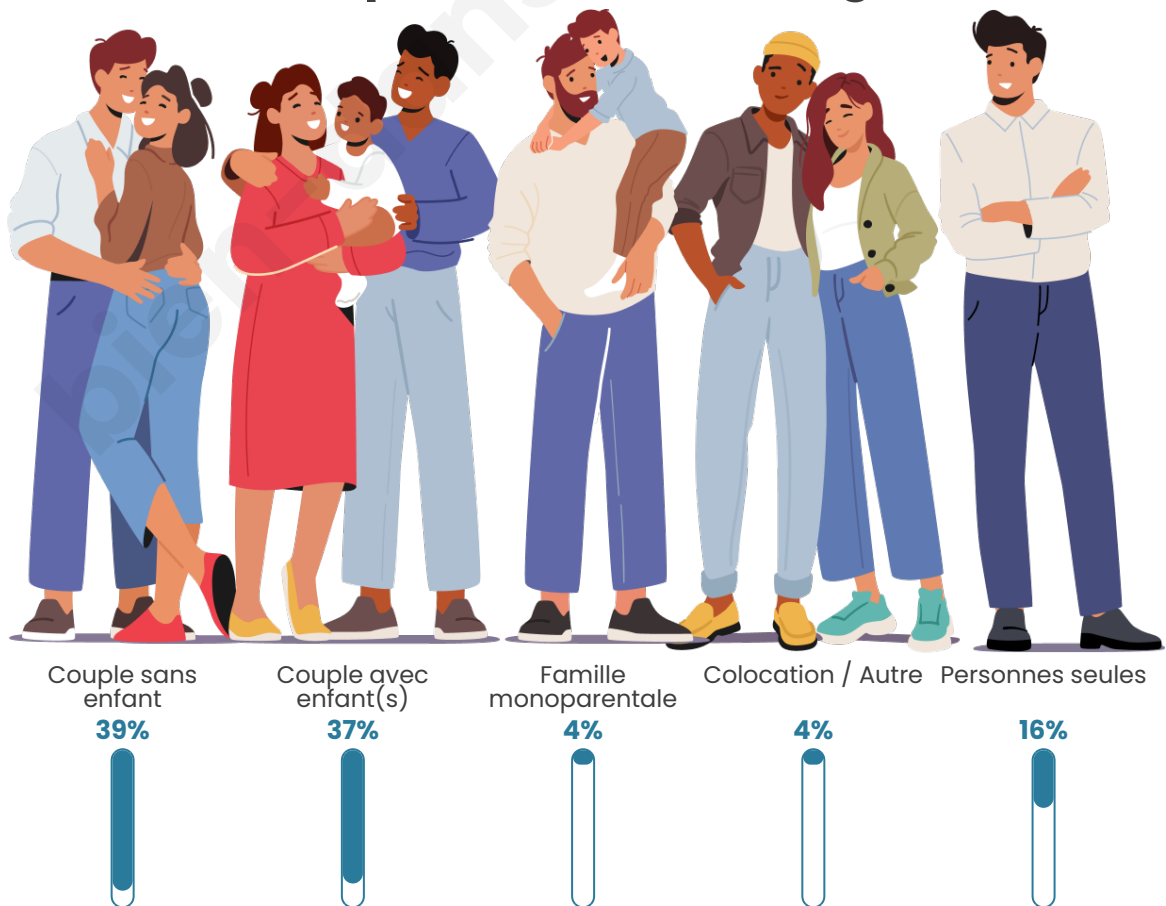

Tranche d'âge

Activité professionnelle

Niveau de diplôme

Composition des ménages

Profils électoraux

Premier tour

	Emmanuel MACRON	34.37 %
	Marine LE PEN	24.32 %
	Jean-Luc MÉLENCHON	17.30 %
	Éric ZEMMOUR	5.89 %
	Valérie PÉCRESE	4.31 %
	Yannick JADOT	4.00 %
	Anne HIDALGO	2.79 %
	Fabien ROUSSEL	2.27 %
	Nicolas DUPONT- AIGNAN	2.04 %
	Jean LASSALLE	1.74 %
	Philippe POUTOU	0.68 %
	Nathalie ARTHAUD	0.30 %