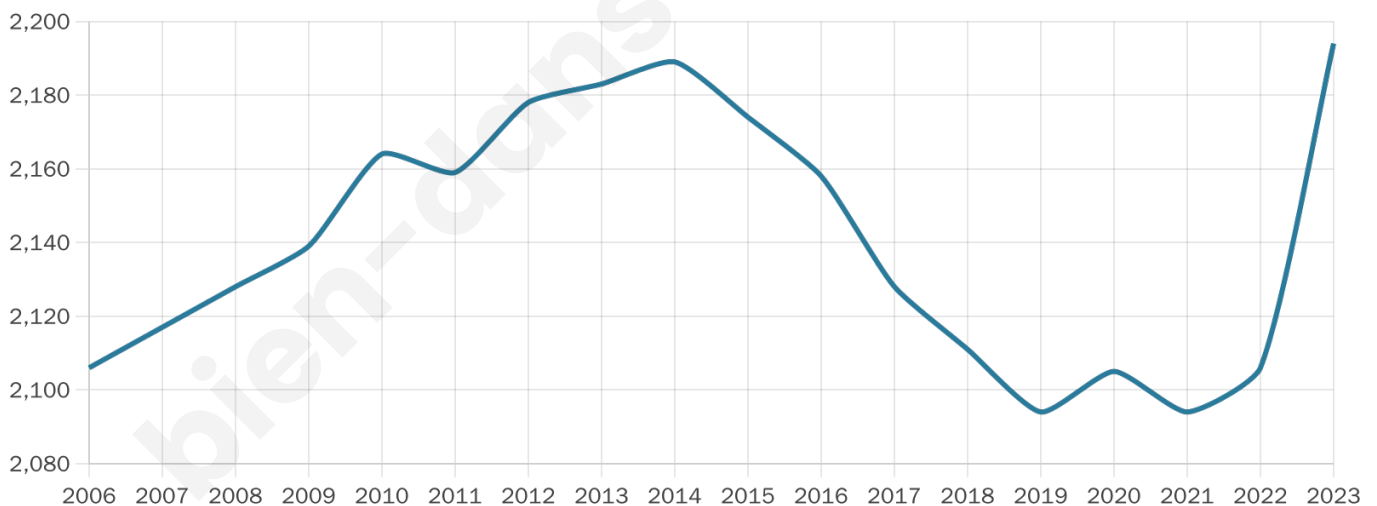

Version web

Ville de Boigny-sur-Bionne

Présenté par

BIEN dans ma **VILLE** 

Sommaire

Situation géographique	3
Statistiques sur la population	4
Evolution du nombre d'habitants	4
Tranche d'âge	5
0-14 ans	5
15-29 ans	5
30-44 ans	5
45-59 ans	5
60-74 ans	5
75-89 ans	5
90 ans et +	5
Activité professionnelle	5
Agriculteurs	5
Artisans, Commerçants	5
Cadres et sup.	5
Professions intermédiaires	5
Employé	5
Ouvrier	5
Retraité	5
Autres	5
Niveau de diplôme	6
Sans diplôme ou CEP	6
Brevet, BEPC, DNB	6
CAP-BEP ou équivalent	6
BAC ou équivalent	6
BAC+2	6
BAC+3 ou +4	6
BAC+5 ou plus	6
Composition des ménages	6
Couple sans enfant	6
Couple avec enfant(s)	6
Famille monoparentale	6
Colocation / Autre	6
Personnes seules	6
Profils électoraux	7
Premier tour	7
Sécurité	8
Evolution du nombre d'infractions	8
Pour comparer	9
Services à la population	10
Commerce	10
Éducation	10
Villes autour de Boigny-sur-Bionne	12

2 194

Age moyen

44 ans

Pop active

44.8%

Taux chômage

6.1%

Pop densité

313 h/km²

Revenu moyen

26 860 €/an

Evolution du nombre d'habitants

Sources : Institut national de la statistique et des études économiques (insee) selon Les dernières parutions officielles de 2024 portant sur les années 2020, 2021 et 2022.