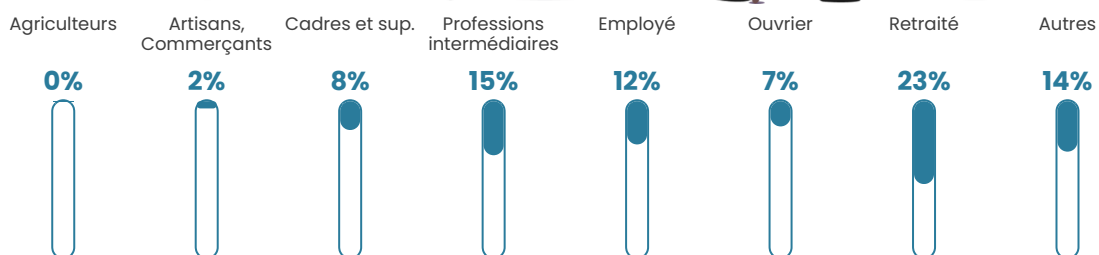

313 h/km²

Revenu moyen

26 860 €/an

Evolution du nombre d'habitants

Sources : Institut national de la statistique et des études économiques (insee) selon Les dernières parutions officielles de 2024 portant sur les années 2020, 2021 et 2022.

Tranche d'âge

Activité professionnelle

Niveau de diplôme

Composition des ménages

Profils électoraux

Premier tour

	Emmanuel MACRON	34.37 %
	Marine LE PEN	24.32 %
	Jean-Luc MÉLENCHON	17.30 %
	Éric ZEMMOUR	5.89 %
	Valérie PÉCRESE	4.31 %
	Yannick JADOT	4.00 %
	Anne HIDALGO	2.79 %
	Fabien ROUSSEL	2.27 %
	Nicolas DUPONT- AIGNAN	2.04 %
	Jean LASSALLE	1.74 %
	Philippe POUTOU	0.68 %
	Nathalie ARTHAUD	0.30 %