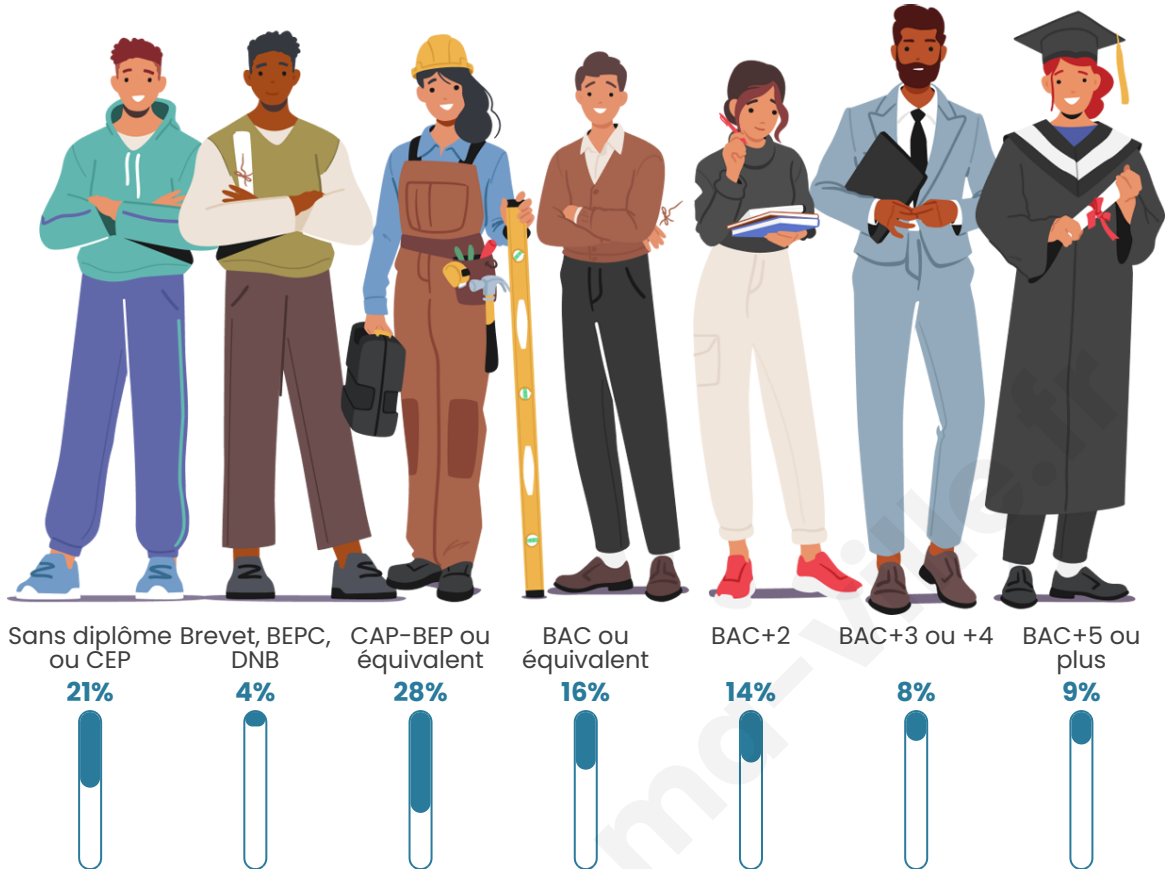

2 194

Age moyen

44 ans

Pop active

44.8%

Taux chômage

6.1%

Pop densité

Tranche d'âge

Activité professionnelle

Niveau de diplôme

Composition des ménages

Profils électoraux

Premier tour

	Emmanuel MACRON	34.37 %
	Marine LE PEN	24.32 %
	Jean-Luc MÉLENCHON	17.30 %
	Éric ZEMMOUR	5.89 %
	Valérie PÉCRESE	4.31 %
	Yannick JADOT	4.00 %
	Anne HIDALGO	2.79 %
	Fabien ROUSSEL	2.27 %
	Nicolas DUPONT- AIGNAN	2.04 %
	Jean LASSALLE	1.74 %
	Philippe POUTOU	0.68 %
	Nathalie ARTHAUD	0.30 %