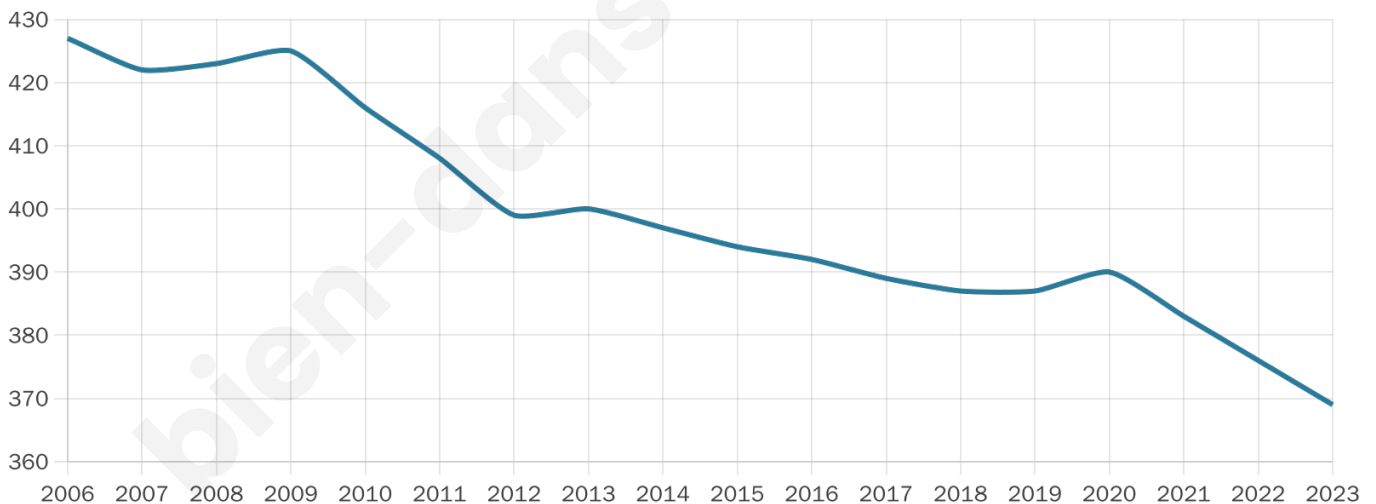

369

Age moyen

44 ans

Pop active

54.5%

Taux chômage

7%

Pop densité

25 h/km²

Revenu moyen

26 430 €/an

Evolution du nombre d'habitants

Sources : Institut national de la statistique et des études économiques (insee) selon Les dernières parutions officielles de 2024 portant sur les années 2020, 2021 et 2022.