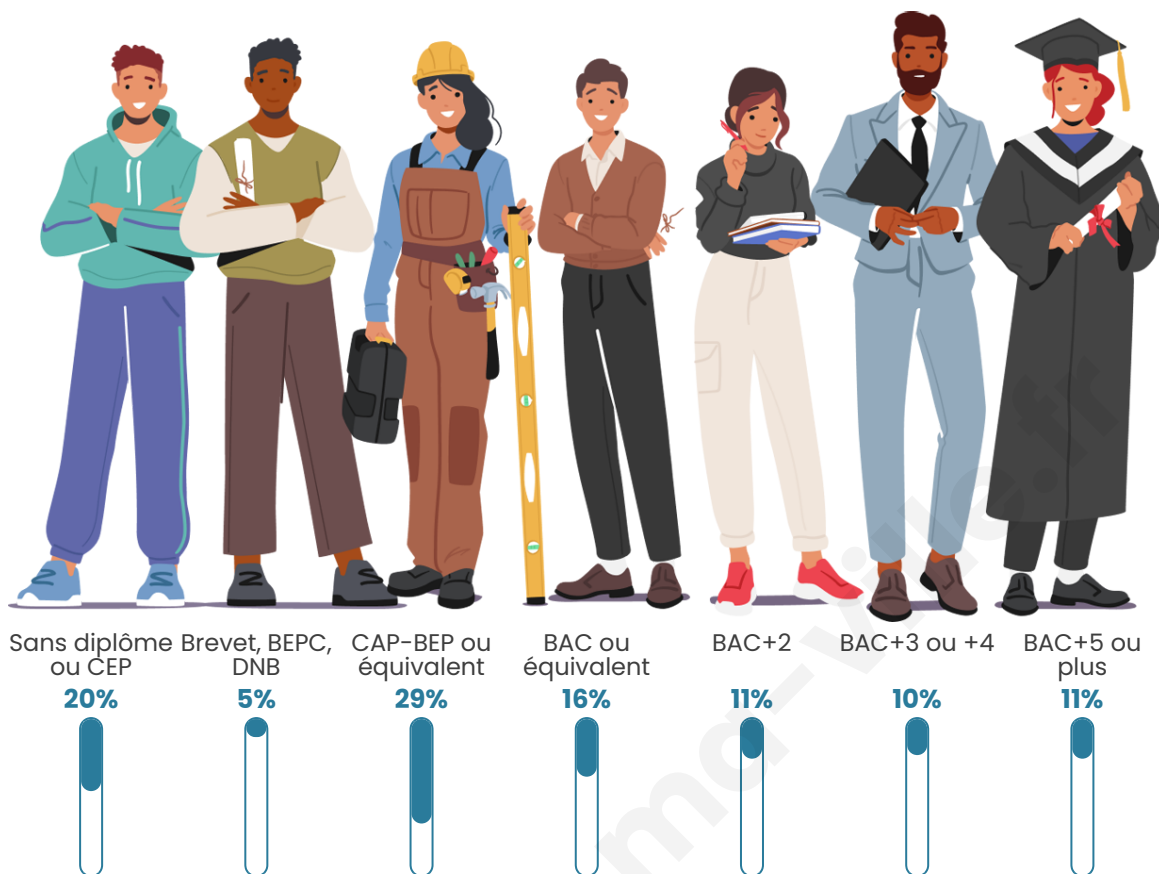

369

Age moyen

44 ans

Pop active

54.5%

Taux chômage

7%

Pop densité

Tranche d'âge

Activité professionnelle

Niveau de diplôme

Composition des ménages

Profils électoraux

Premier tour

	Emmanuel MACRON	27.31 %
	Marine LE PEN	26.89 %
	Jean-Luc MÉLENCHON	11.34 %
	Éric ZEMMOUR	10.92 %
	Valérie PÉCRESSÉ	7.56 %
	Jean LASSALLE	5.88 %
	Fabien ROUSSEL	3.78 %
	Nicolas DUPONT- AIGNAN	2.94 %
	Yannick JADOT	1.26 %
	Anne HIDALGO	0.84 %
	Philippe POUTOU	0.84 %
	Nathalie ARTHAUD	0.42 %