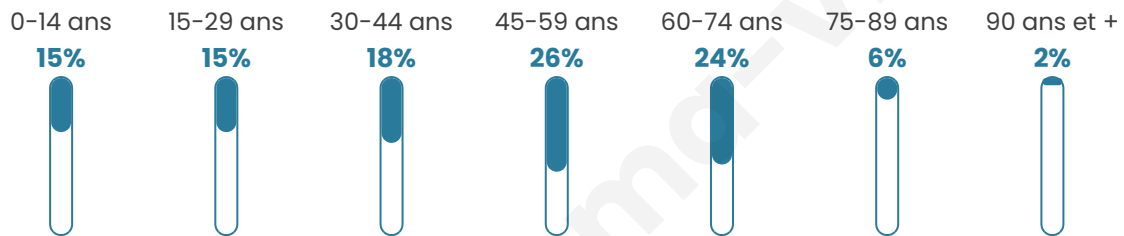

369

Age moyen

44 ans

Pop active

54.5%

Taux chômage

7%

Pop densité

25 h/km²

Revenu moyen

26 430 €/an

Evolution du nombre d'habitants

Sources : Institut national de la statistique et des études économiques (insee) selon Les dernières parutions officielles de 2024 portant sur les années 2020, 2021 et 2022.

Tranche d'âge

Activité professionnelle

Niveau de diplôme

Composition des ménages

Profils électoraux

Premier tour

	Emmanuel MACRON	27.31 %
	Marine LE PEN	26.89 %
	Jean-Luc MÉLENCHON	11.34 %
	Éric ZEMMOUR	10.92 %
	Valérie PÉCRESSÉ	7.56 %
	Jean LASSALLE	5.88 %
	Fabien ROUSSEL	3.78 %
	Nicolas DUPONT- AIGNAN	2.94 %
	Yannick JADOT	1.26 %
	Anne HIDALGO	0.84 %
	Philippe POUTOU	0.84 %
	Nathalie ARTHAUD	0.42 %

311 inscrits

Participation : 79.1%
Votes blancs : 0.81%
Votes nuls : 2.44%

Second tour

	Emmanuel MACRON	51,72 %
	Marine LE PEN	48,28 %

310 inscrits

Participation : 80%
Votes blancs : 2.42%
Votes nuls : 4.03%