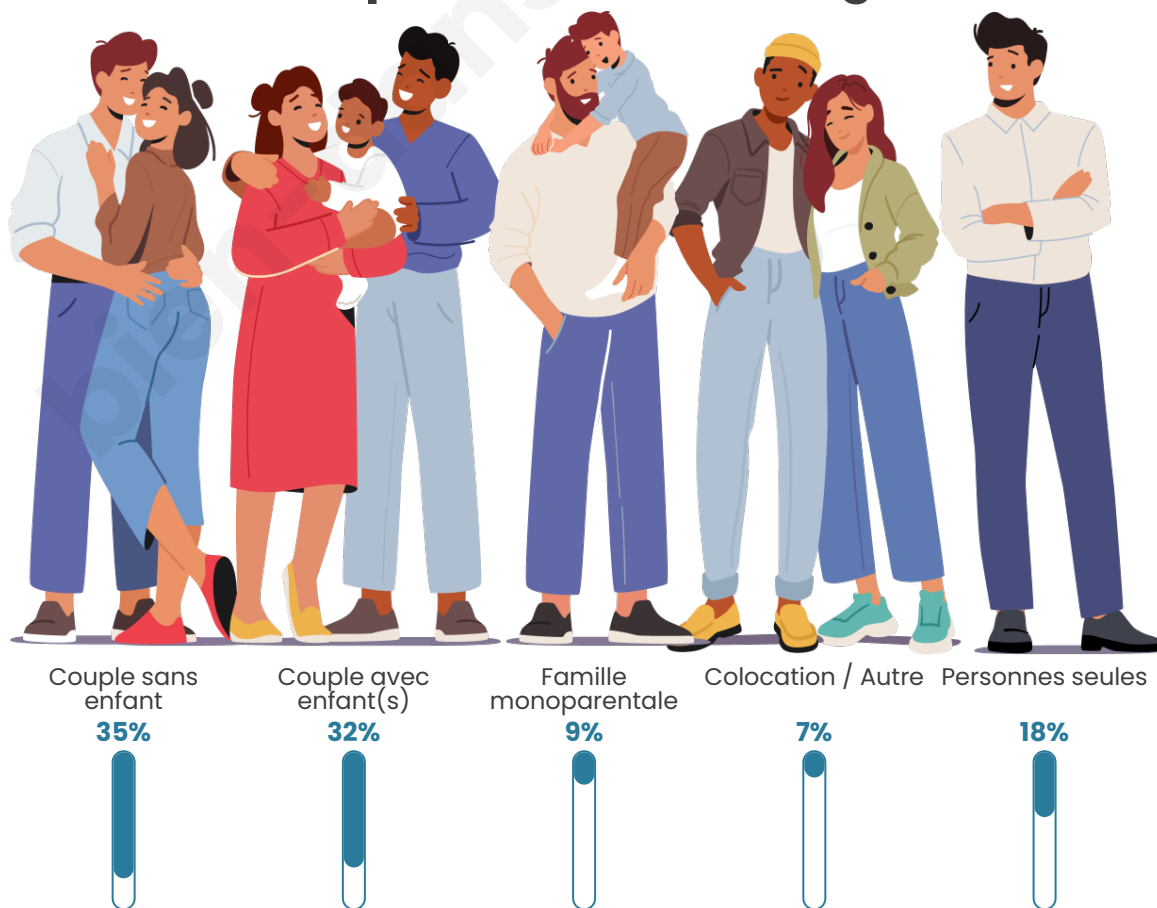

Tranche d'âge

Activité professionnelle

Niveau de diplôme

Composition des ménages

Profils électoraux

Premier tour

	Emmanuel MACRON	27.31 %
	Marine LE PEN	26.89 %
	Jean-Luc MÉLENCHON	11.34 %
	Éric ZEMMOUR	10.92 %
	Valérie PÉCRESSÉ	7.56 %
	Jean LASSALLE	5.88 %
	Fabien ROUSSEL	3.78 %
	Nicolas DUPONT- AIGNAN	2.94 %
	Yannick JADOT	1.26 %
	Anne HIDALGO	0.84 %
	Philippe POUTOU	0.84 %
	Nathalie ARTHAUD	0.42 %