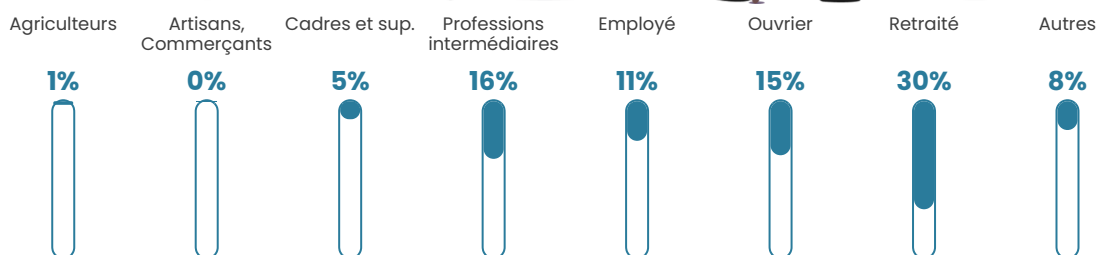

25 h/km²

Revenu moyen

26 430 €/an

Evolution du nombre d'habitants

Sources : Institut national de la statistique et des études économiques (insee) selon Les dernières parutions officielles de 2024 portant sur les années 2020, 2021 et 2022.

Tranche d'âge

Activité professionnelle

Niveau de diplôme

Composition des ménages

Profils électoraux

Premier tour

	Emmanuel MACRON	27.31 %
	Marine LE PEN	26.89 %
	Jean-Luc MÉLENCHON	11.34 %
	Éric ZEMMOUR	10.92 %
	Valérie PÉCRESSÉ	7.56 %
	Jean LASSALLE	5.88 %
	Fabien ROUSSEL	3.78 %
	Nicolas DUPONT- AIGNAN	2.94 %
	Yannick JADOT	1.26 %
	Anne HIDALGO	0.84 %
	Philippe POUTOU	0.84 %
	Nathalie ARTHAUD	0.42 %