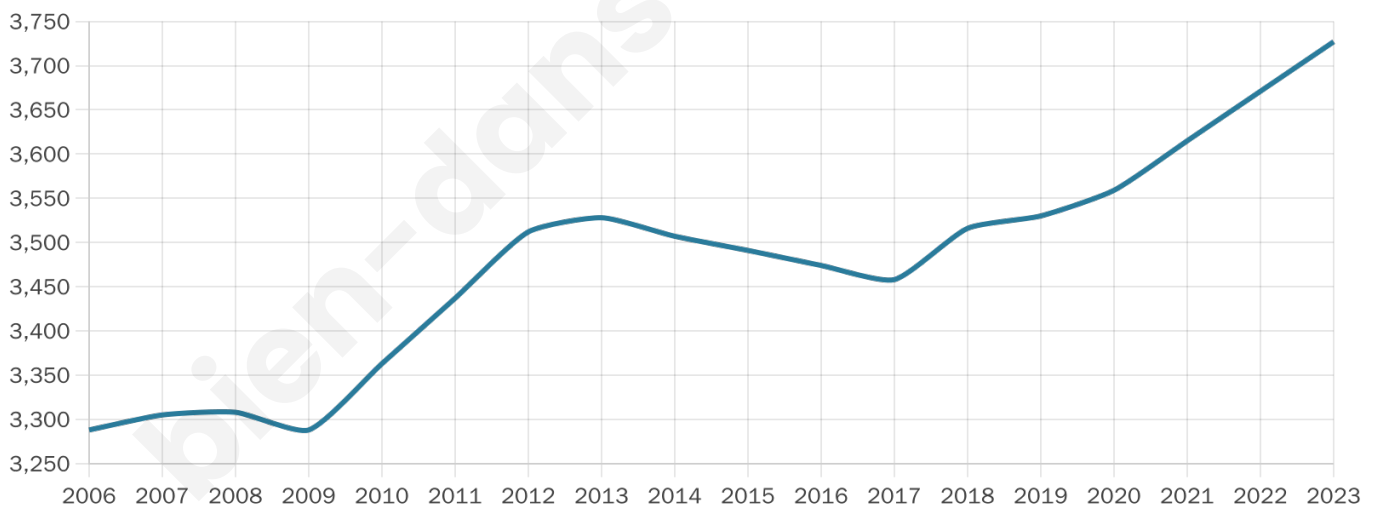

# Statistiques sur la population

Nombre d'habitants

**3 727**

Age moyen

**47 ans**

Pop active

**39.5%**

Taux chômage

**4.4%**

Pop densité

**532 h/km<sup>2</sup>**

Revenu moyen

**28 470 €/an**

## Evolution du nombre d'habitants

Sources : Institut national de la statistique et des études économiques (insee) selon Les dernières parutions officielles de 2024 portant sur les années 2020, 2021 et 2022.