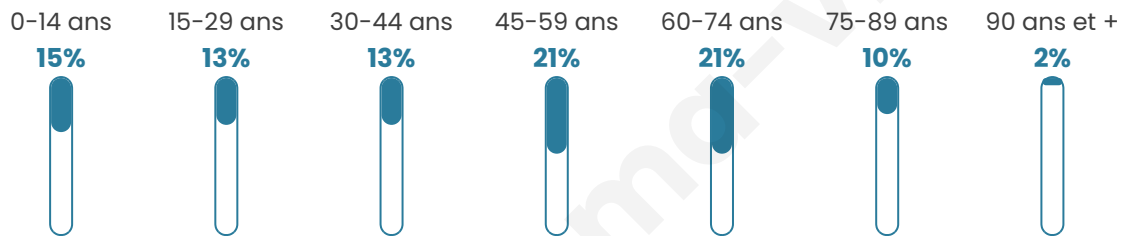

# Statistiques sur la population

Nombre d'habitants

**3 727**

Age moyen

**47 ans**

Pop active

**39.5%**

Taux chômage

**4.4%**

Pop densité

**532 h/km<sup>2</sup>**

Revenu moyen

**28 470 €/an**

## Evolution du nombre d'habitants

Sources : Institut national de la statistique et des études économiques (insee) selon Les dernières parutions officielles de 2024 portant sur les années 2020, 2021 et 2022.

## Tranche d'âge